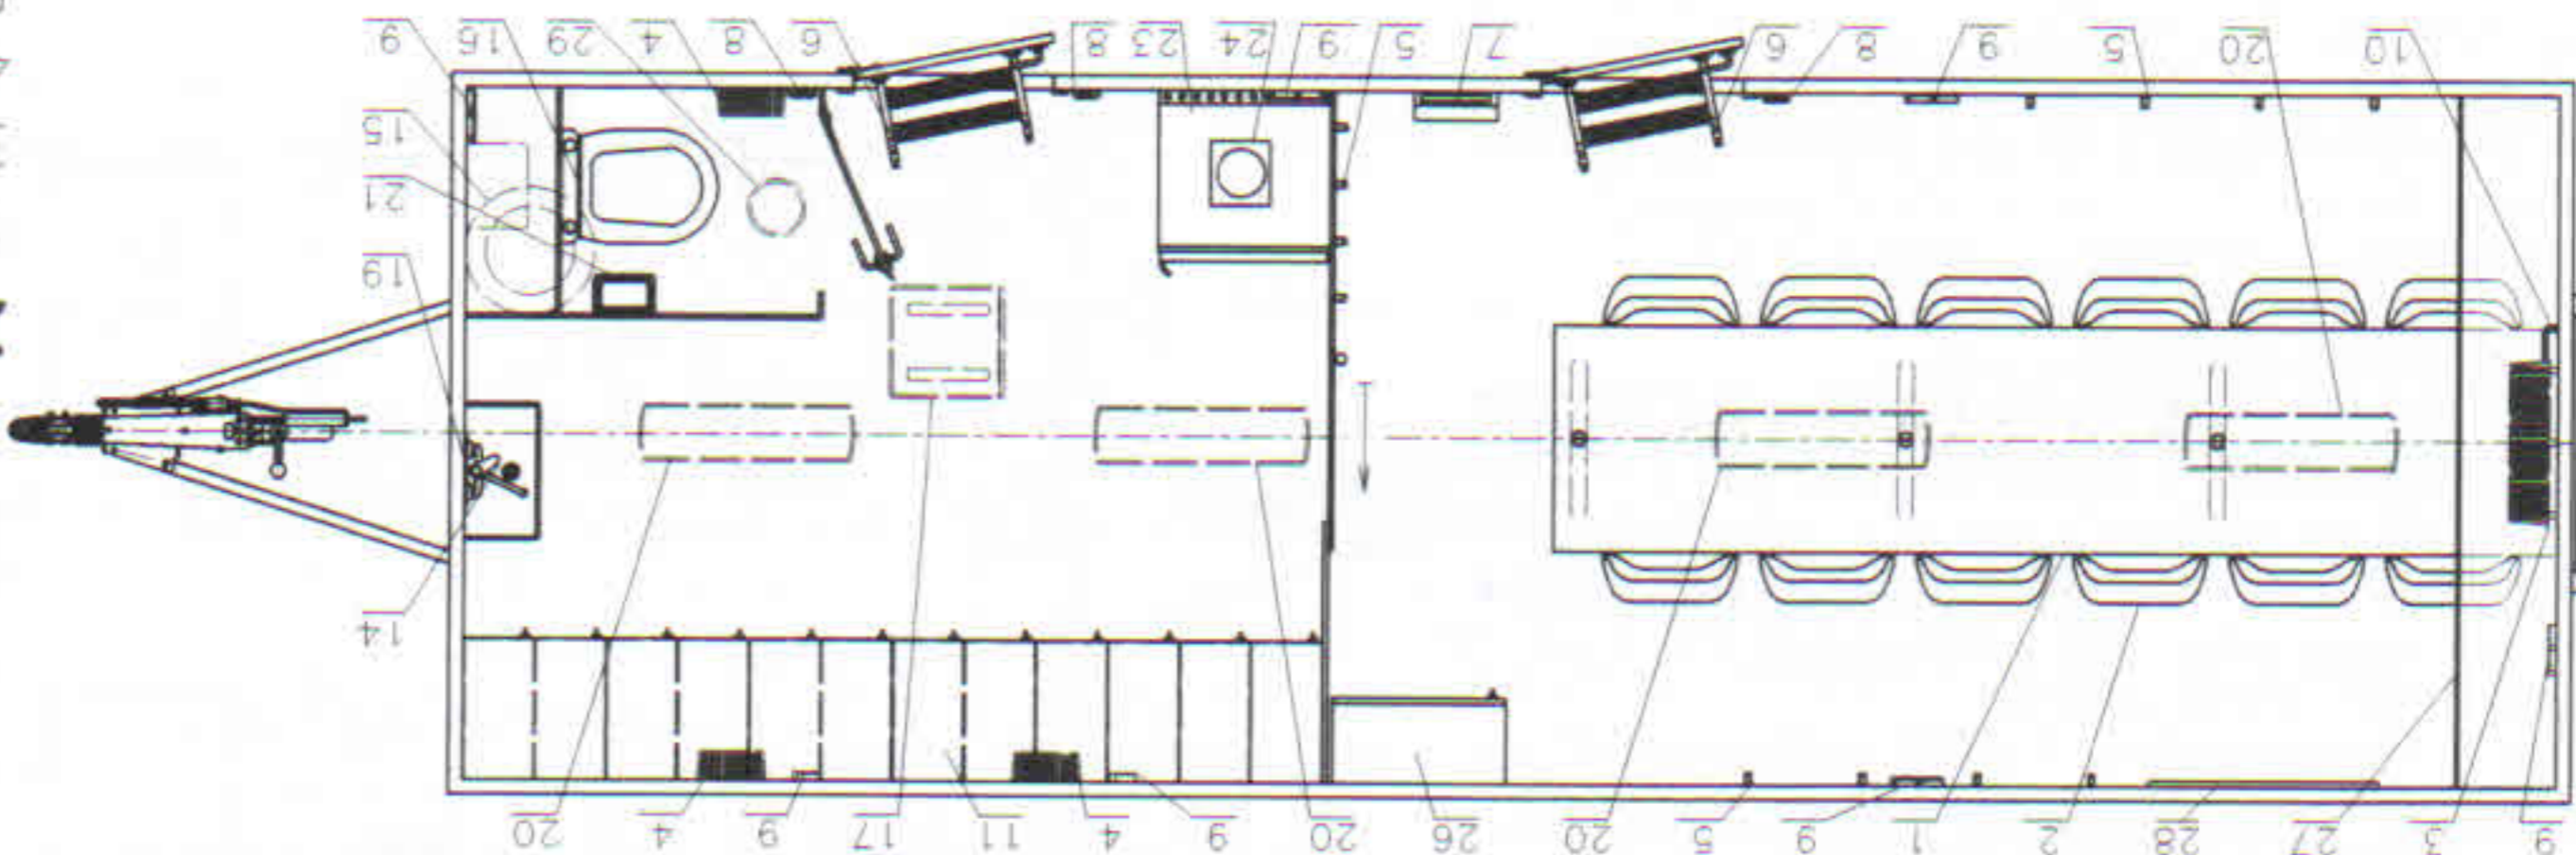

ZÁKLADNÍ VÝBAVA

1. 1 - Stůl 3500 x 800 mm 2 - Židle, 12 ks
2. 3 - El. konvertor 2000W
3. 4 - El. konvertor 500 W, 3 ks
4. 5 - Háčky na oblečení, 12 ks
5. 6 - Závěsné schody, 2 ks
6. 7 - Rozvodná skříňka 230 V
7. 8 - Vypínač, 3 ks
8. 9 - Zásuvky 220 V, 14 ks
9. 10 - Okno 900 x 900 mm s okenicí
10. 11 - Plechová dvojskříňka
11. 14 - Plastové umyvadlo 500 x 500 x 1750 mm, 6 ks
12. 15 - Bojler na teplou vodu 30 l
13. 16 - Keramické WC, odpadní čerpadlo
14. 17 - Střešní okno 400 x 400 mm
15. 19 - Zrcadlo 600 x 400 mm
16. 20 - Zářivkové světlo 220 V / 36 W, 4 ks
17. 21 - Držák na toaletní papír
18. 23 - Lednice 122 l s mrazničkou 18 l / 80 W
19. 24 - Kávovar 1,1 l, 1000 W
20. 26 - Skříňka z lamina 600 x 300 x 900 mm
21. 27 - Police na šanony 2440 x 310 mm
22. 28 - Nástěnka 600 x 400 mm
23. 29 - Osvětlení WC

Police se skříňkami