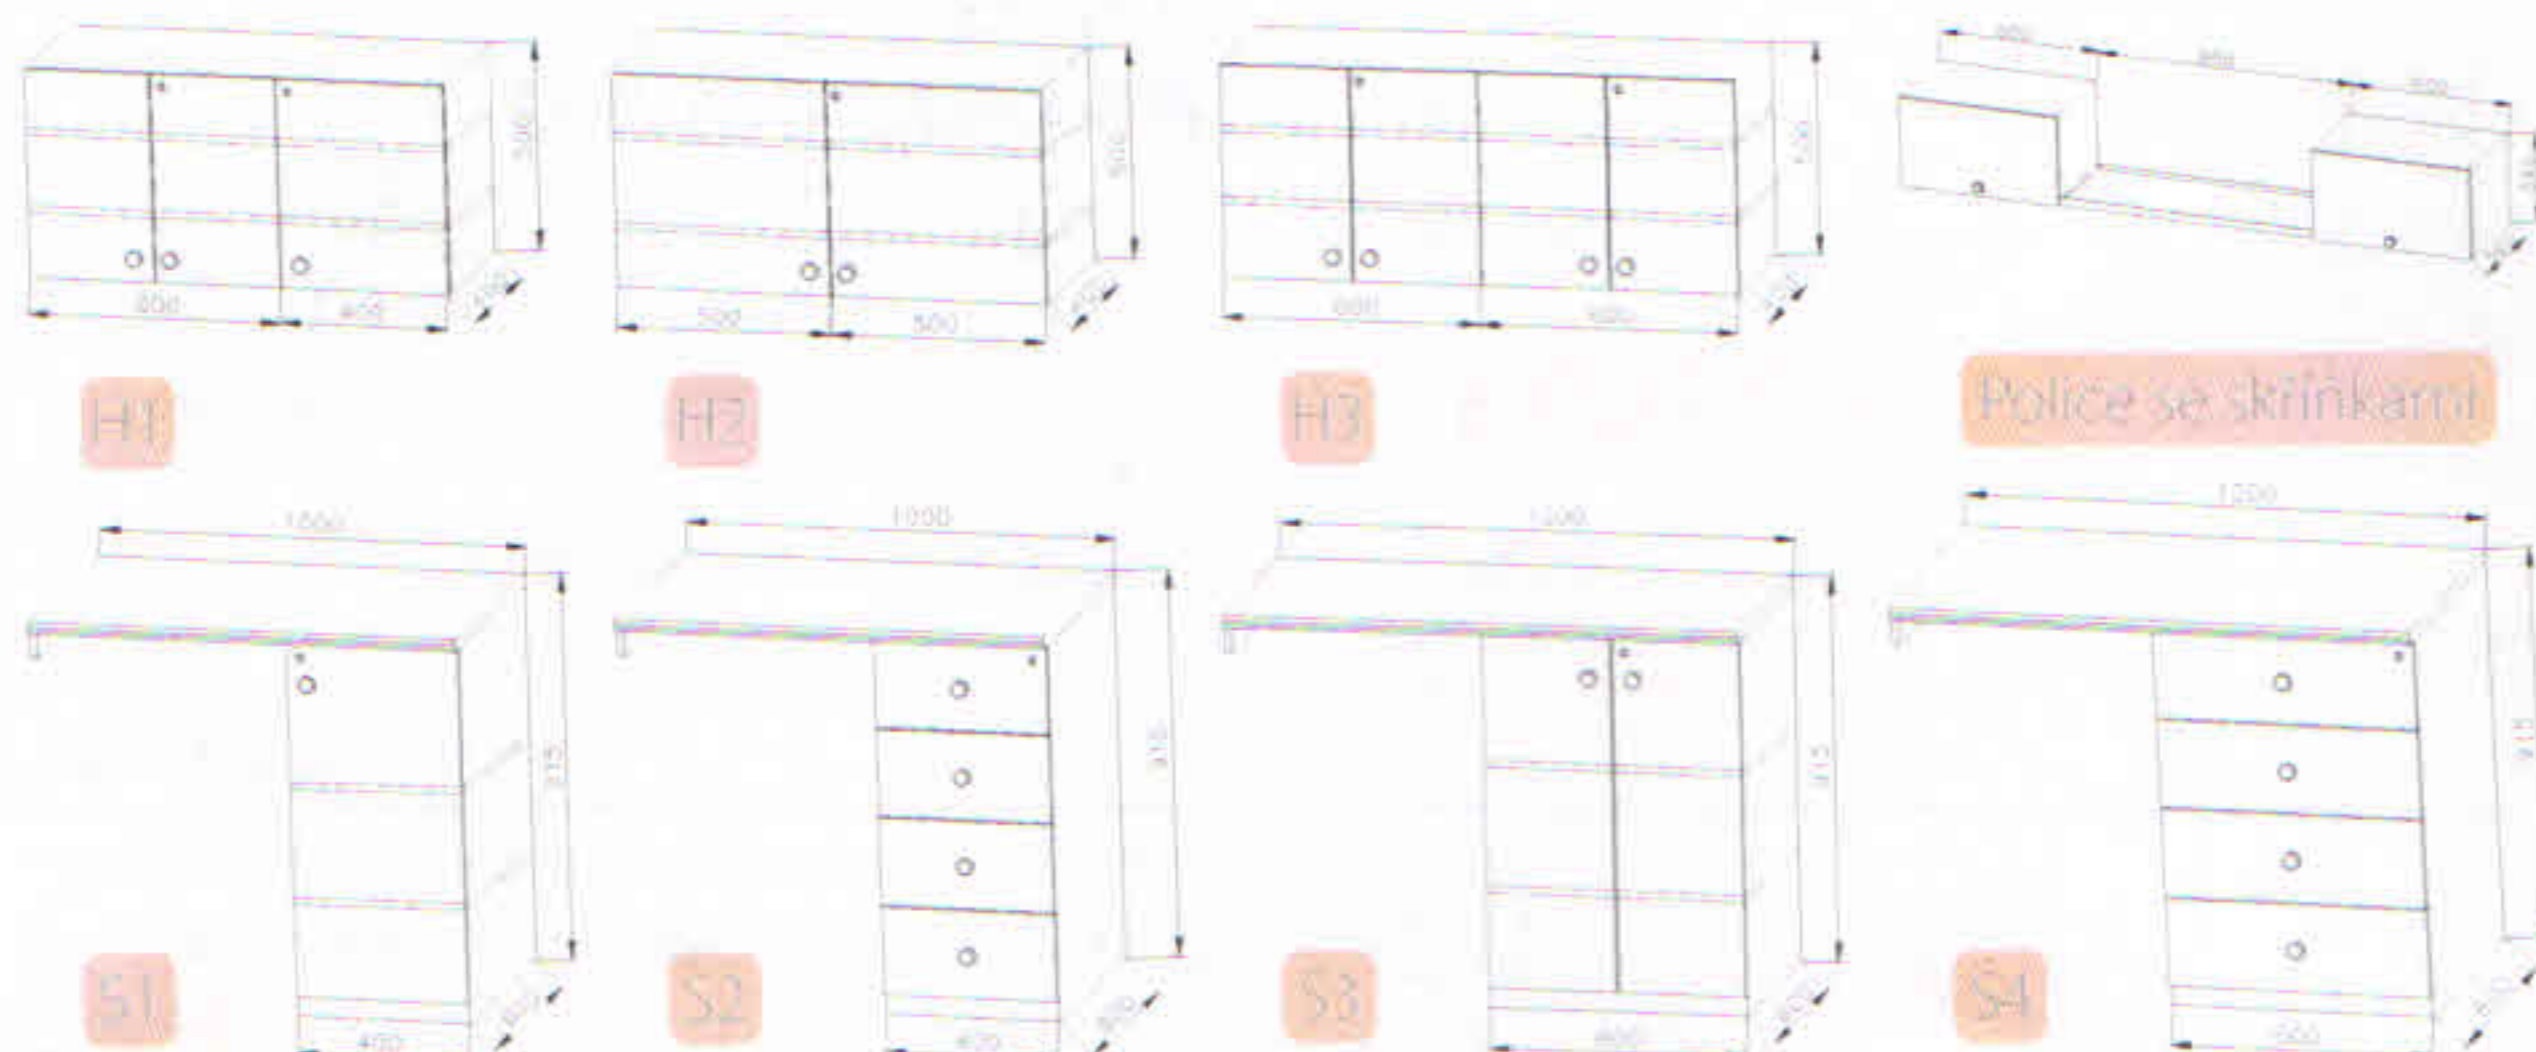

PŘÍSLUŠENSTVÍ NA OBJEDNÁVKU

- Skříňka S1/5666 - Skříňka H1/5666
- Skříňka S2/5666 - Skříňka H2/5666
- Skříňka S3/5666 - Skříňka H3/5666
- Skříňka S4/5666
- Police na šanony se skříňkami

Pokud si nevyberete ze standardní nabídky přívěsů a příslušenství, zpracujeme Vám nabídku dle Vašeho zadání.