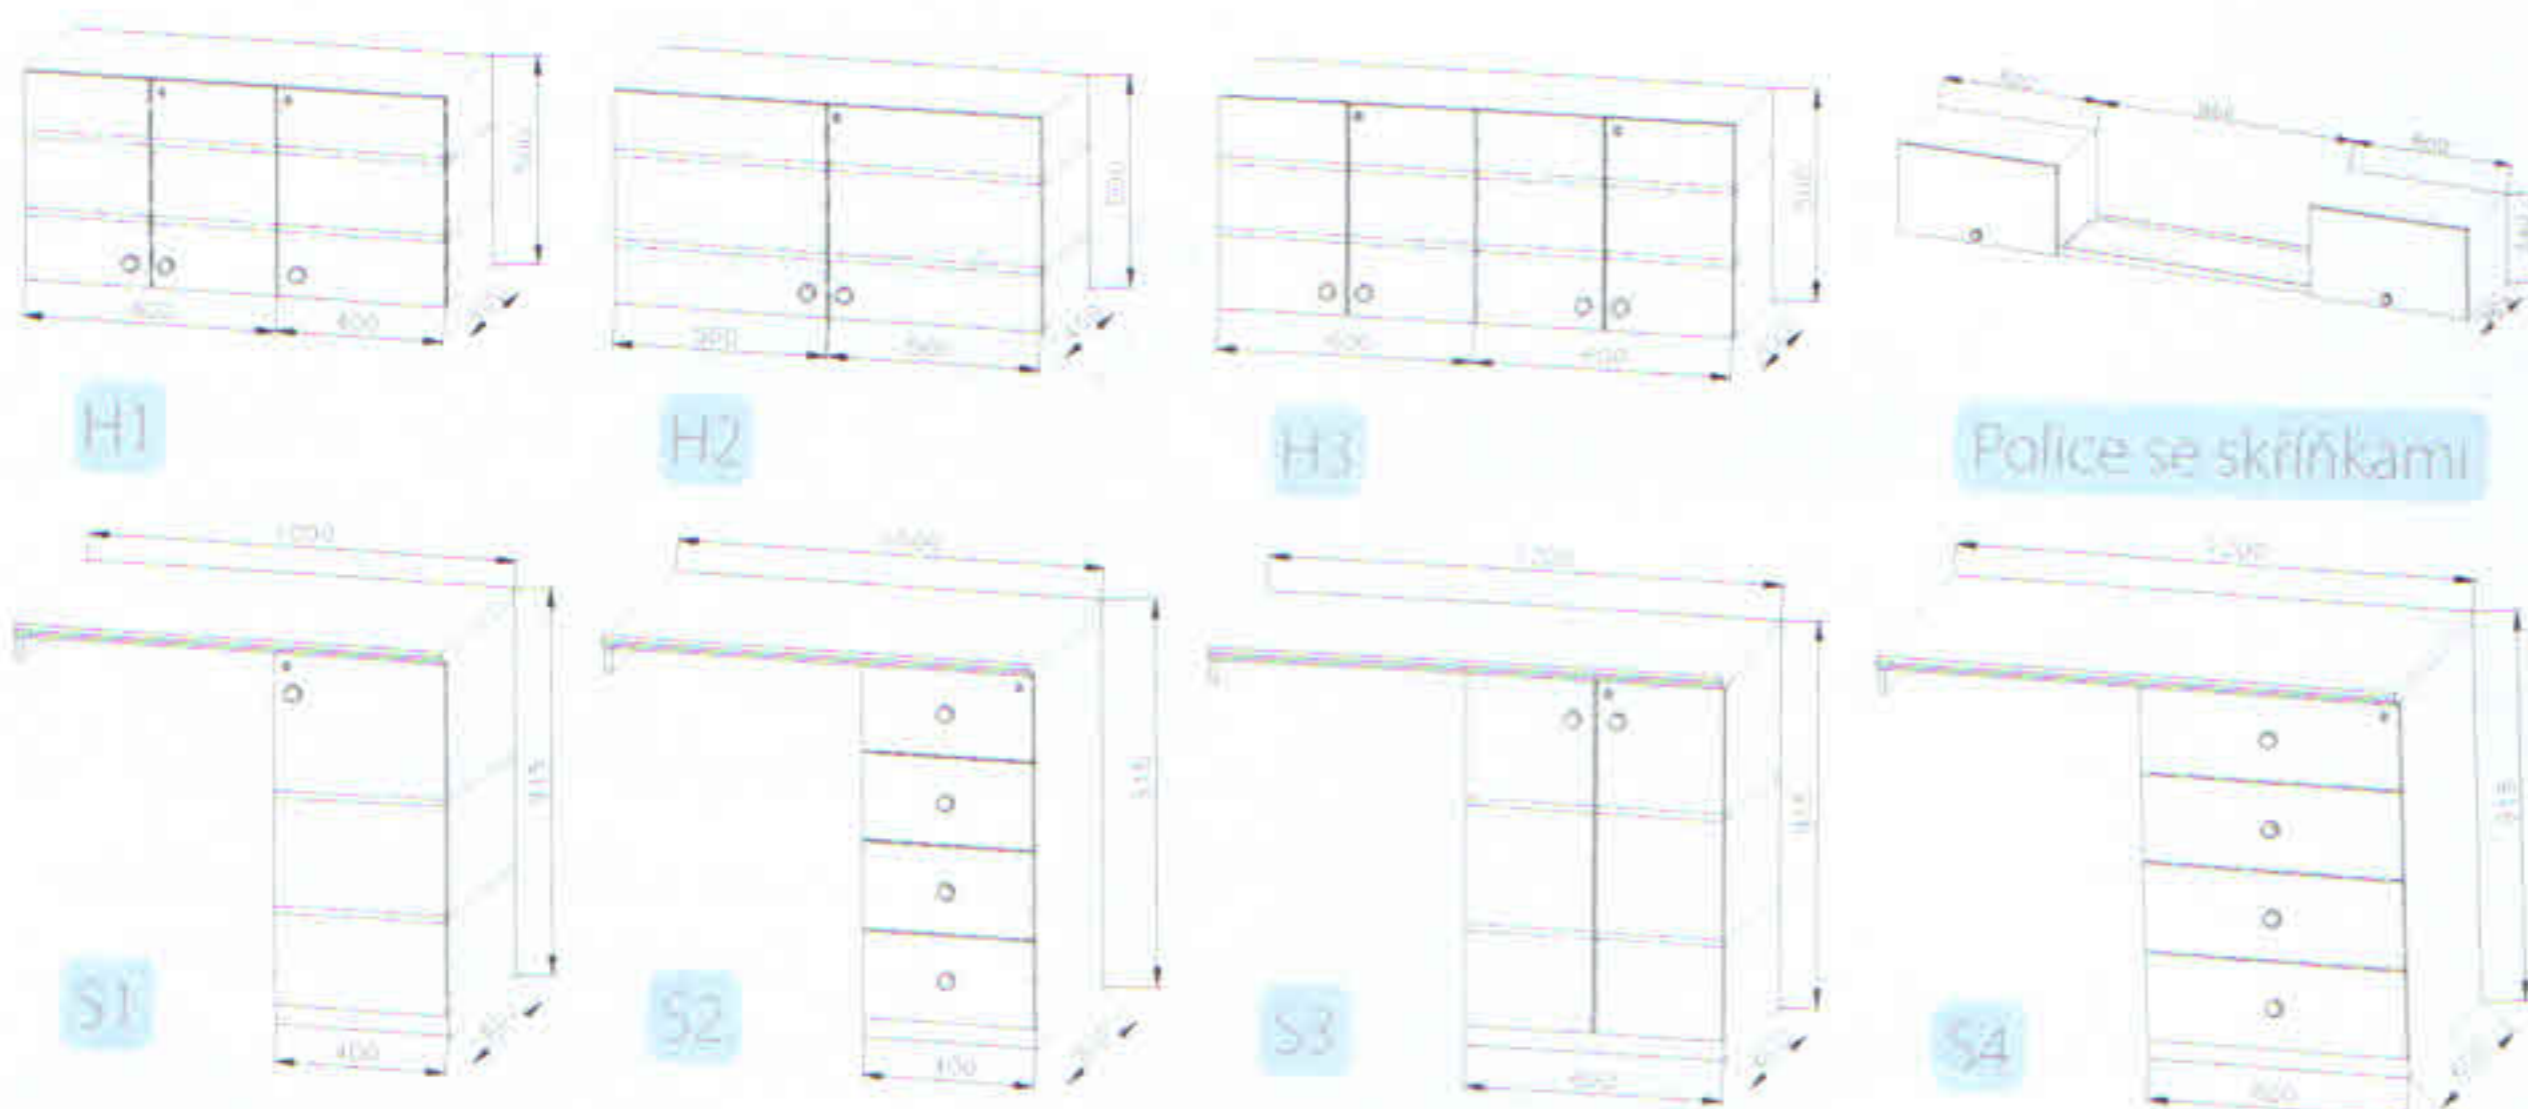

PŘÍSLUŠENSTVÍ NA OBJEDNÁVKU

- Skříňka S1/5666 - Skříňka H1/5666
- Skříňka S2/5666 - Skříňka H2/5666
- Skříňka S3/5666 - Skříňka H3/5666
- Skříňka S4/5666
- Police na šanony se skříňkami

Pokud si nevyberete ze standardní nabídky přívěsů a příslušenství, zpracujeme Vám nabídku dle Vašeho zadání.