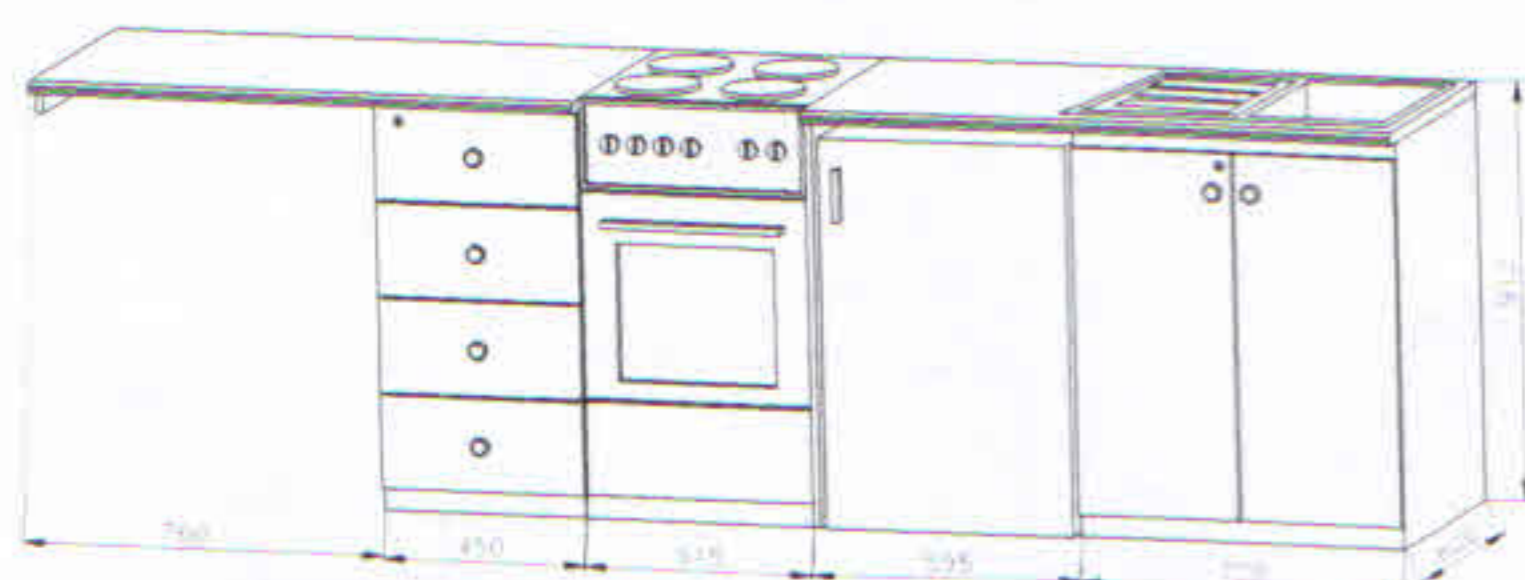

Svačková linka s vybavením

Pokud si nevyberete ze standardní nabídky přívěsů a příslušenství, zpracujeme Vám nabídku dle Vašeho zadání.