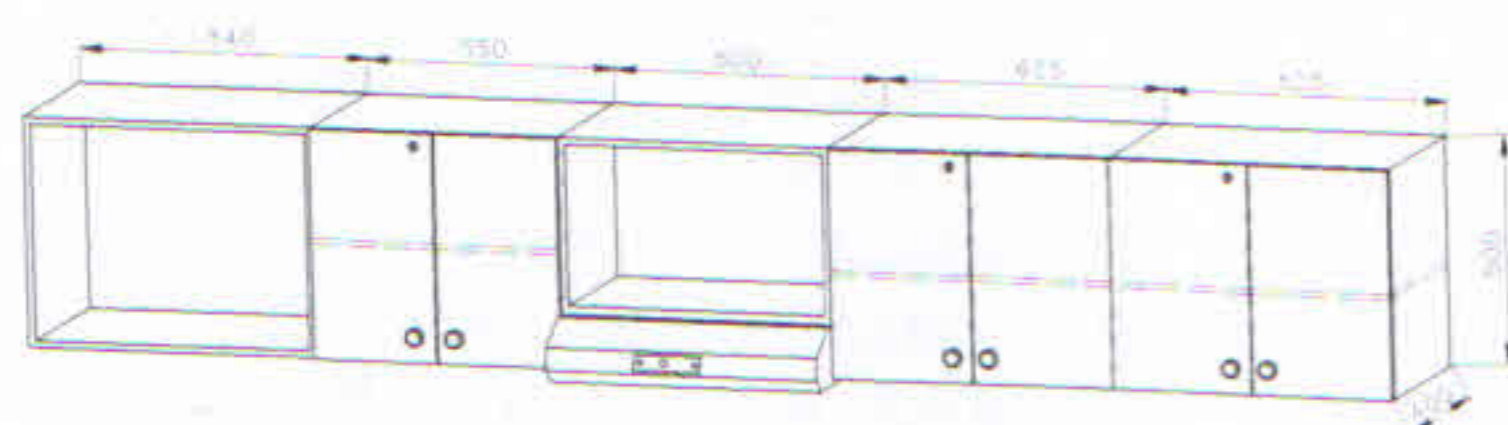

Svačková linka s vybavením

Pokud si nevyberete ze standardní nabídky přívěsů a příslušenství, zpracujeme Vám nabídku dle Vašeho zadání.