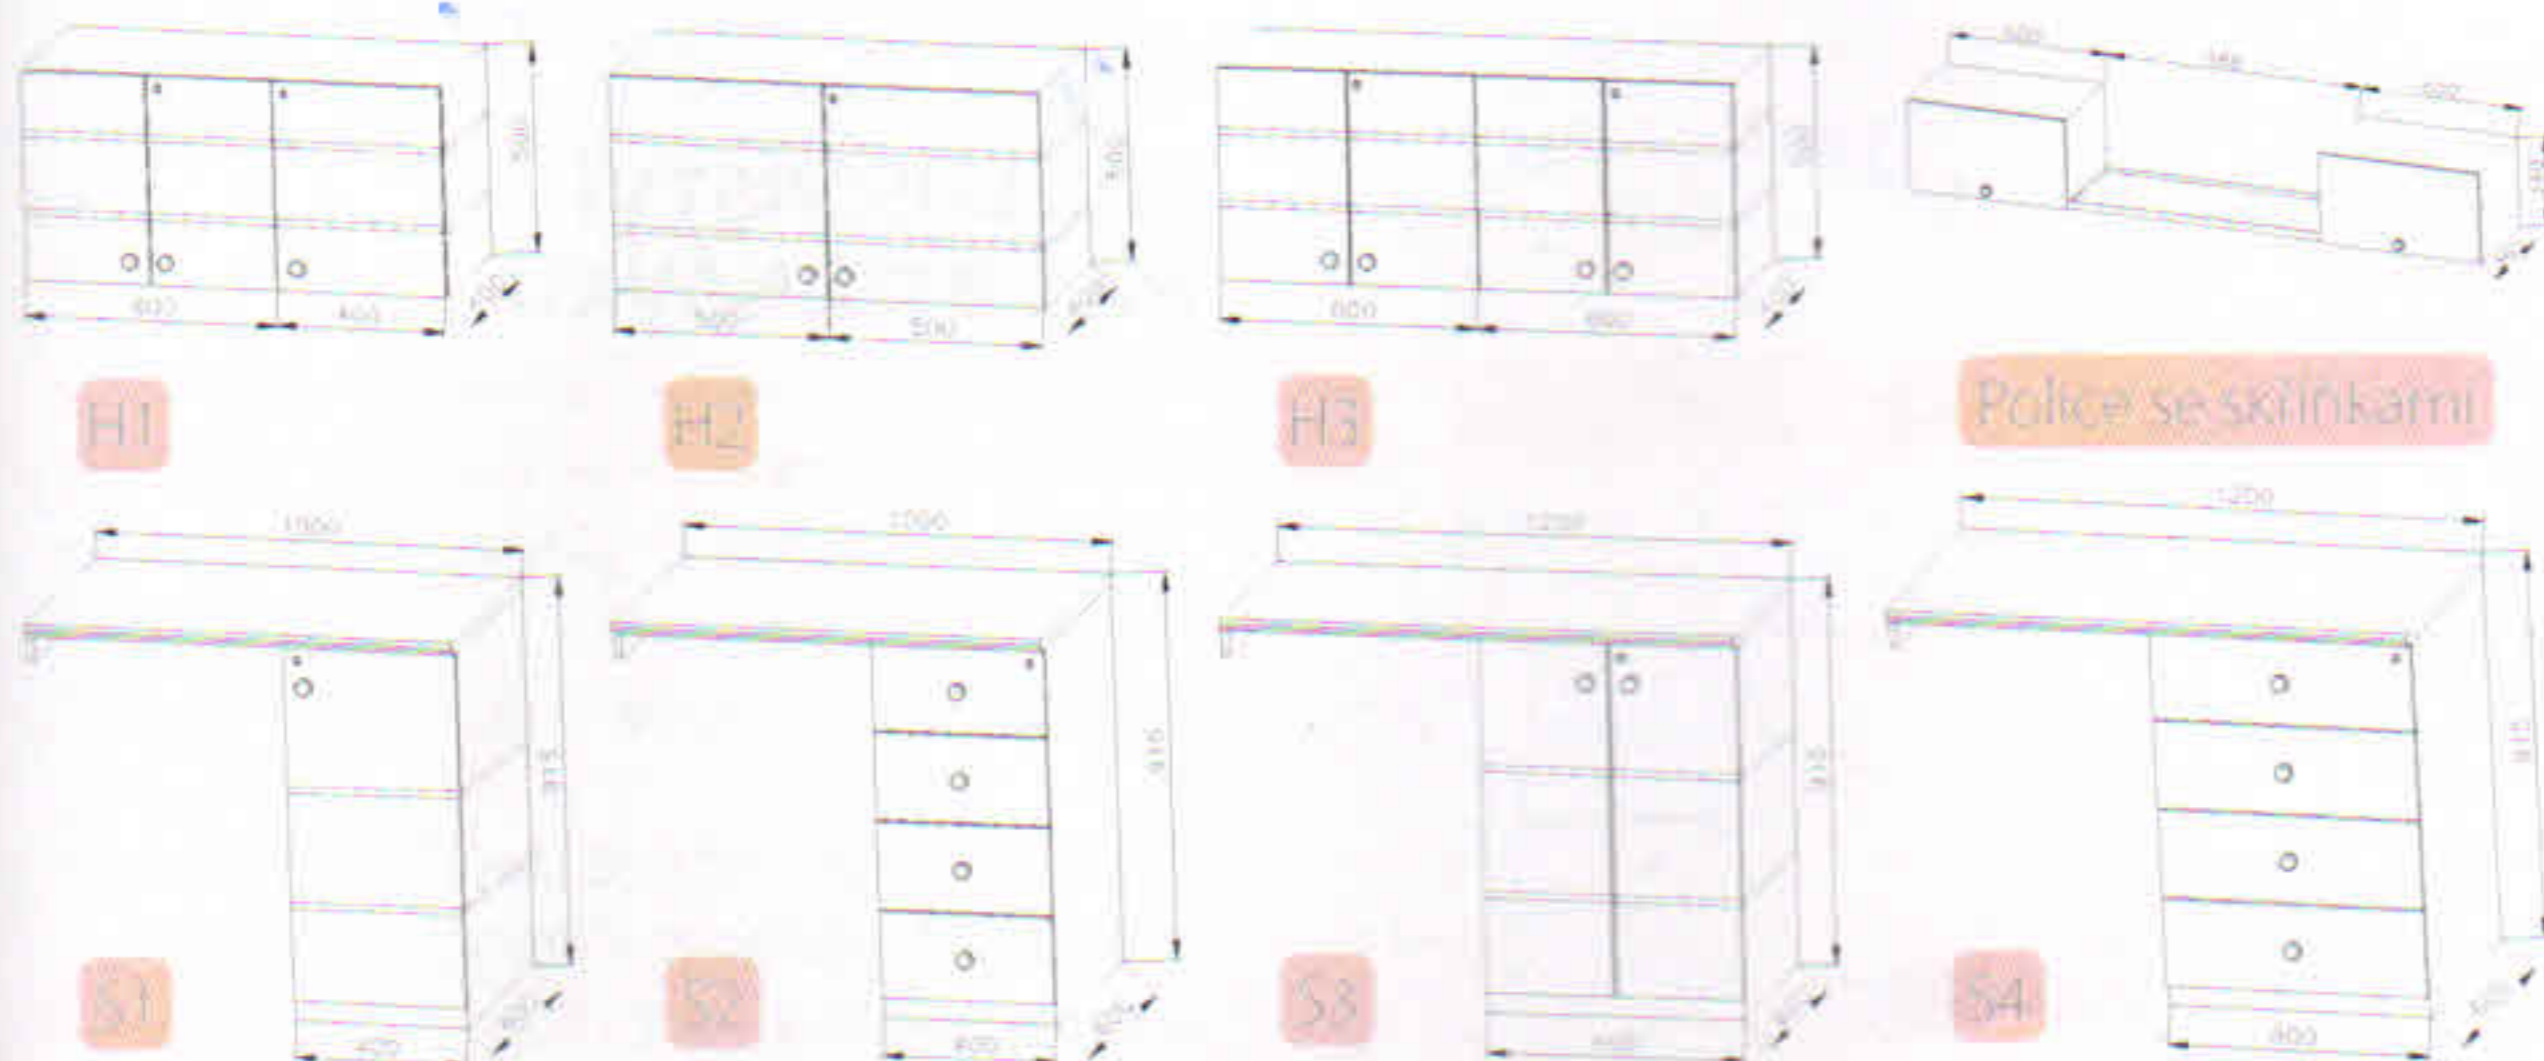

PŘÍSLUŠENSTVÍ NA OBJEDNÁVKU

- Skříňka S1/5666 - Skříňka H1/5666
- Skříňka S2/5666 - Skříňka H2/5666
- Skříňka S3/5666 - Skříňka H3/5666
- Skříňka S4/5666
- Police na šanony se skříňkami

Pokud si nevyberete ze standardní nabídky přívěsů a příslušenství, zpracujeme Vám nabídku dle Vašeho zadání.