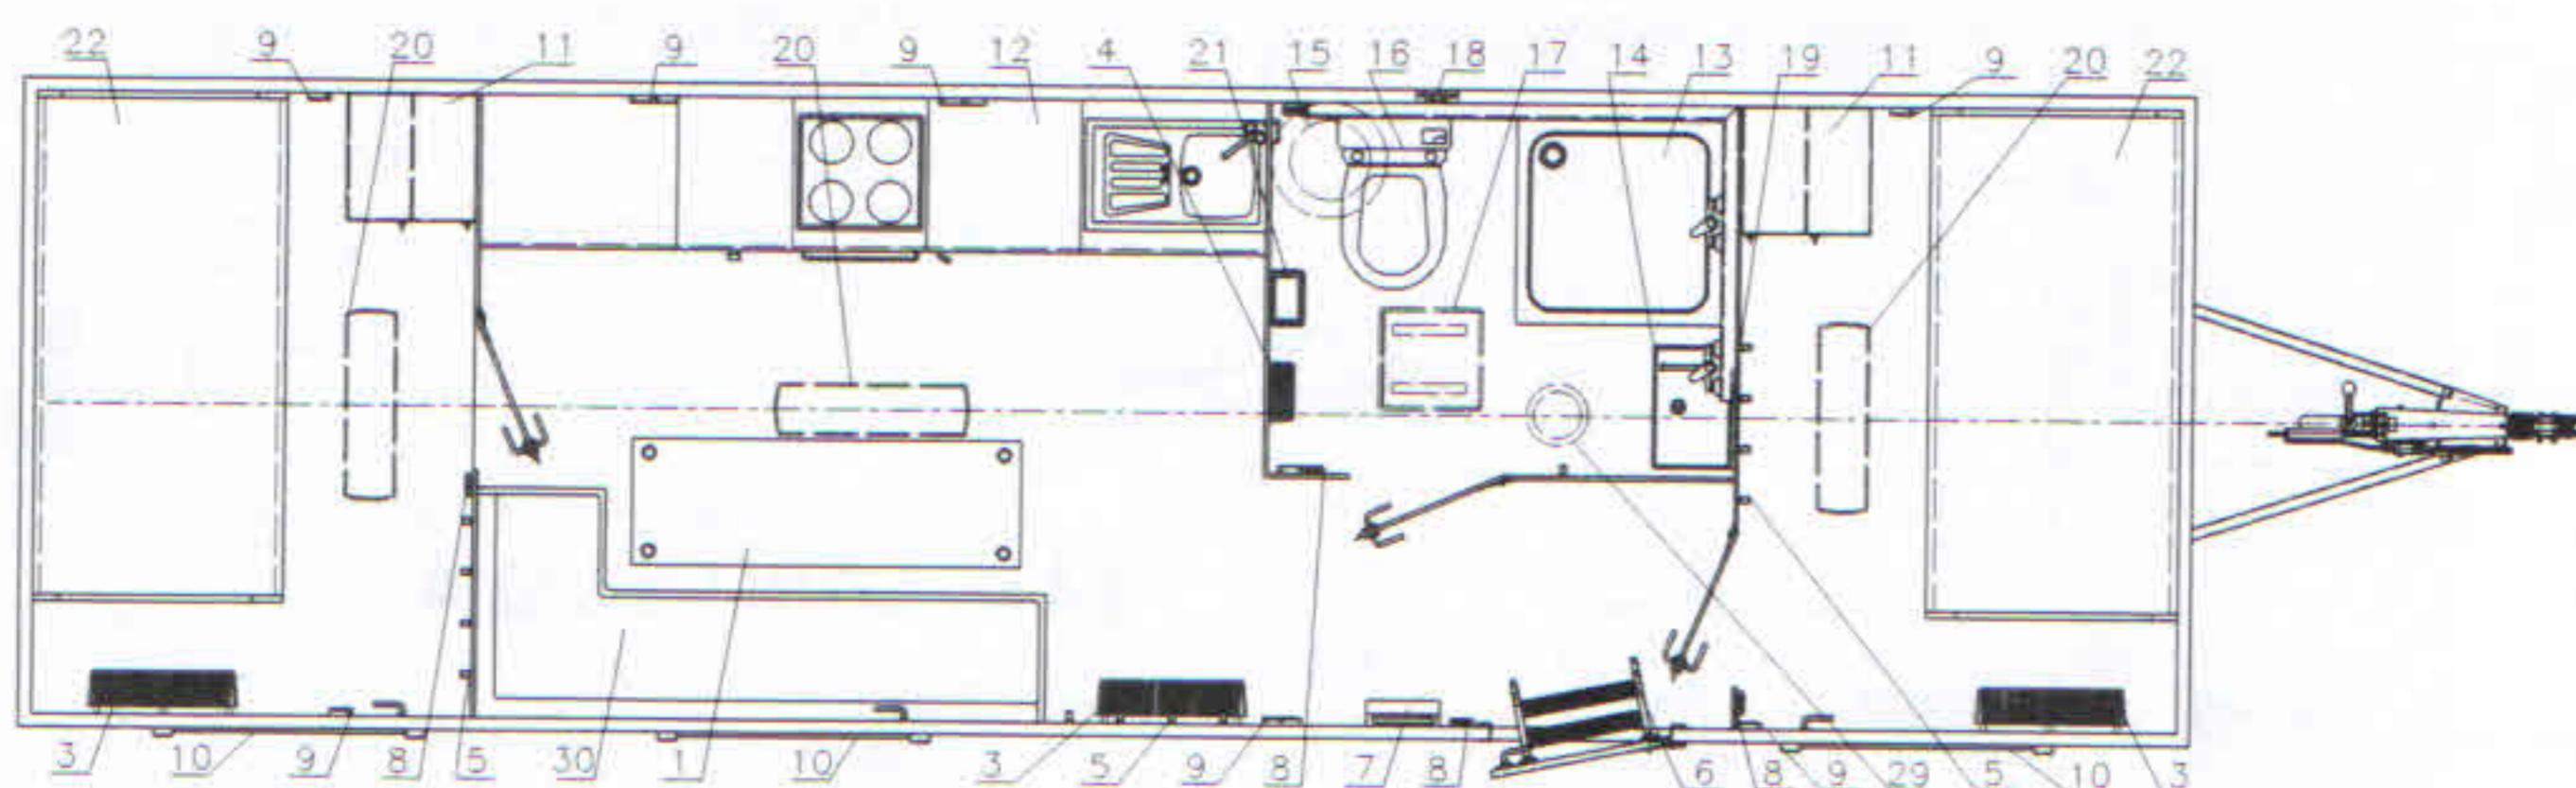

Pokud si nevyberete ze standardní nabídky přívěsů a příslušenství, zpracujeme Vám nabídku dle Vašeho zadání.

- Celková hmotnost: 2500 kg
- Provozní hmotnost: 2040 kg
- Celkové rozměry (dxšxv): 10020 x 2550 x 2940 mm
- Vnitřní rozměry (dxšxv): 8290 x 2440 x 2120 mm
- Stěny skříňové ze skládaných panelů: 50 mm (plech 0,4 mm, PUR pěna, plech 0,4 mm)
- Podlaha ze skládaných panelů 60 mm, na podlaže linoleum
- Střecha celolaminátová 50 mm
- Montovaný zinkovaný rám
- Oj s nájezdovou brzdou
- Přípoj na kouli ISO 50
- Brzděná náprava AL-KO B 1200, 2 ks
- Kola 165 R 13 C
- Stabilizační nohy 4 ks
- Opěrné kolečko
- Zakládací klín
- Elektro přípojka 230V, uzemnění 230V, přívodní kabel 25 m
- Vstupní dveře 2020 x 700 mm
- Přívodní hadice na vodu 3/4" 25 m
- Odpadní hadice 1" 25 m