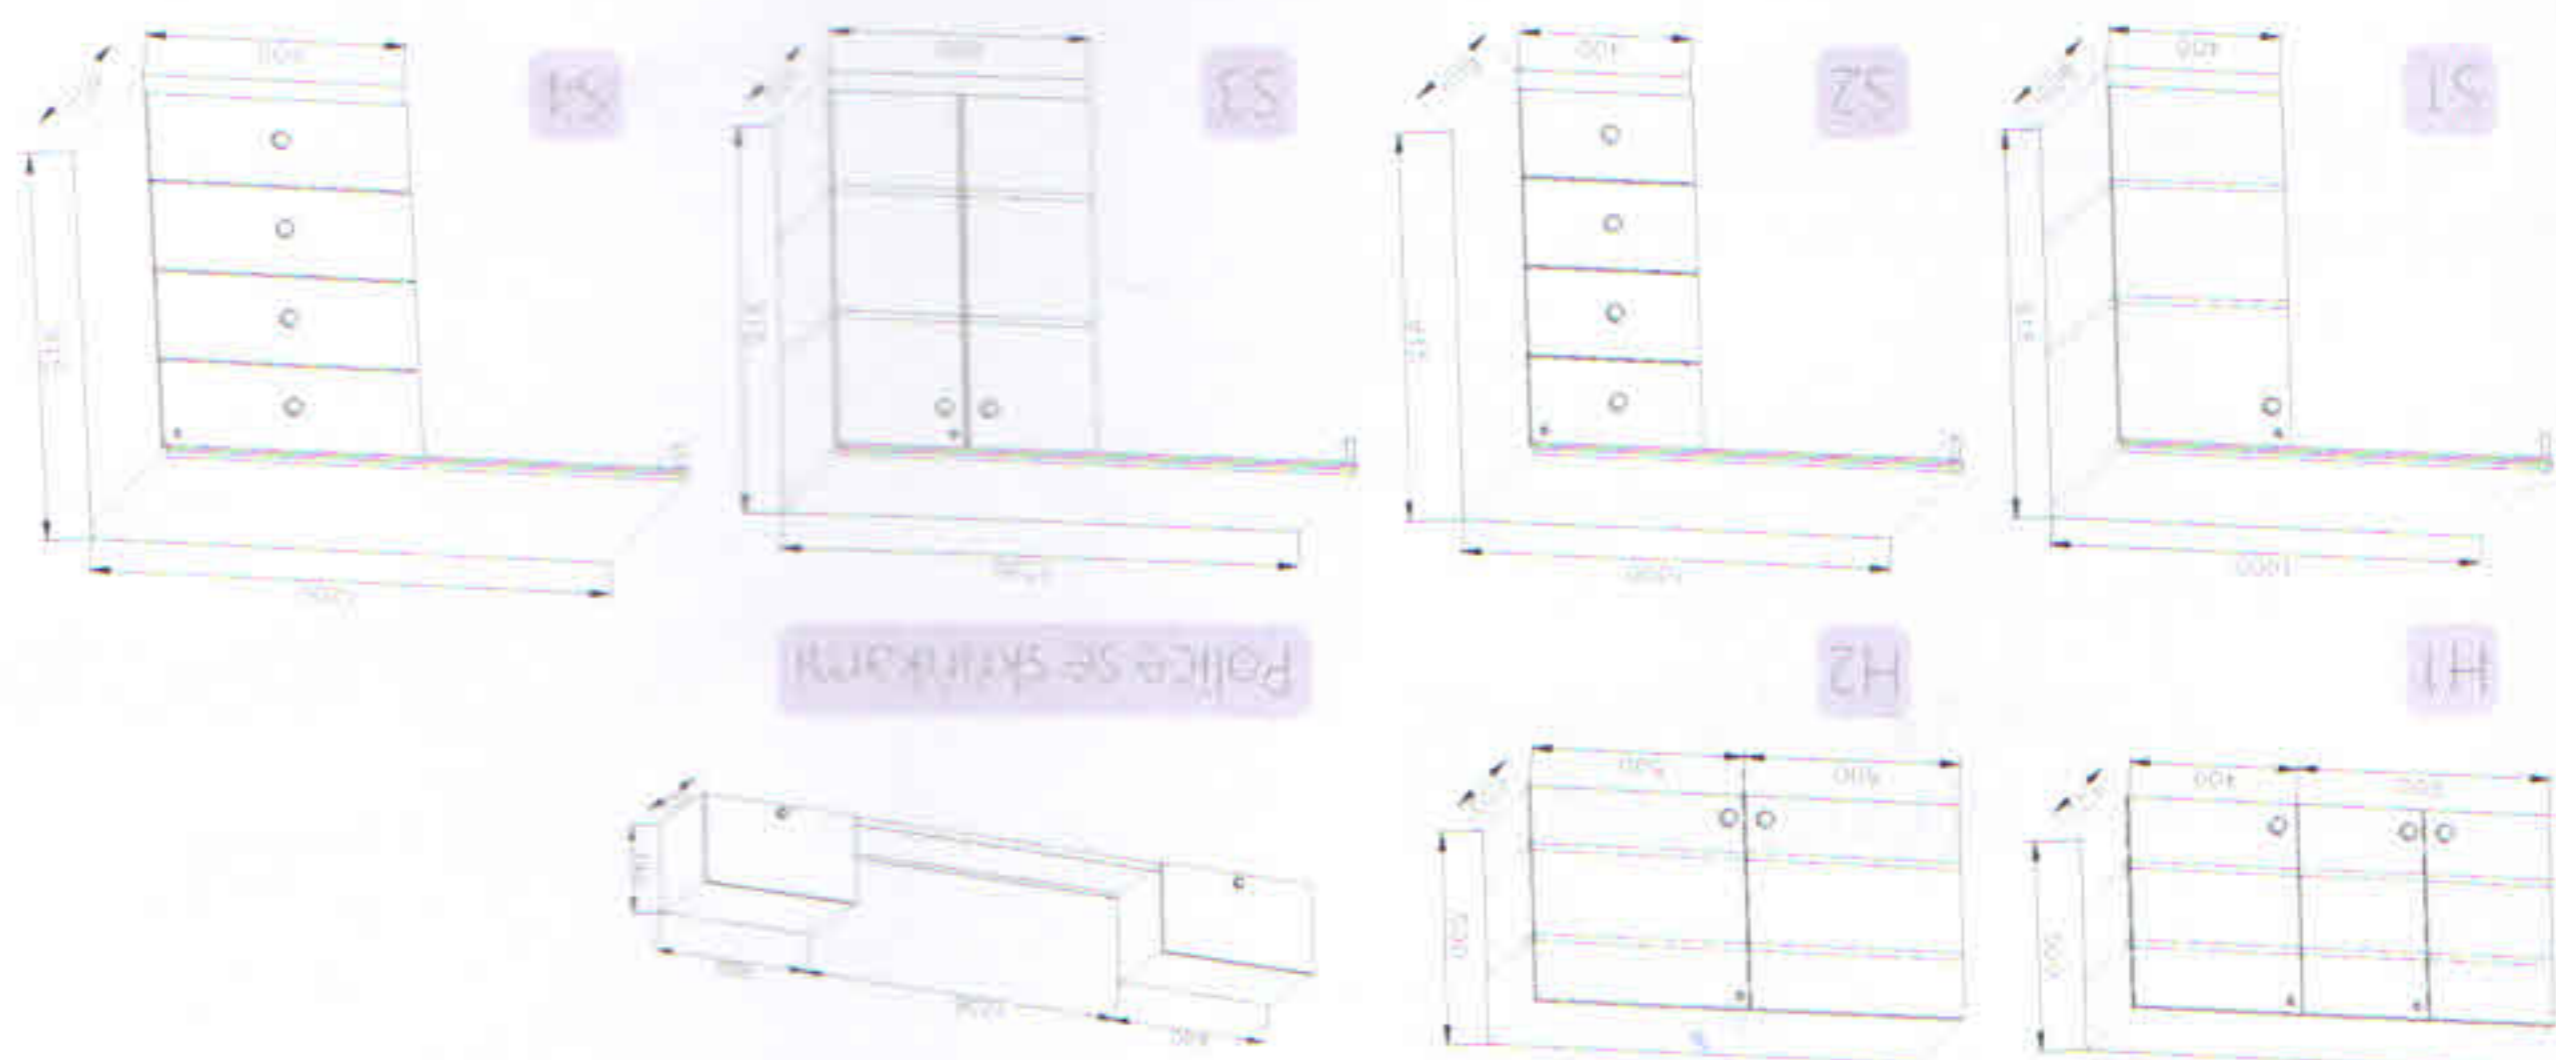

ZÁKLADNÍ VÝBAVA

1. 1 - Stůl 2600 x 800 mm 2 - Židle, 8 ks
2. 3 - El. konvertor 2000W
3. 4 - El. konvertor 500 W, 2 ks
4. 5 - Háčky na oblečení, 8 ks
5. 6 - Závěsné schody, 2 ks
6. 7 - Rozvodná skříňka 230 V
7. 8 - Vypínač, 3 ks 9 - Zásuvky 220 V, 10 ks
8. 10 - Okno 900 x 900 mm s okenicí
9. 11 - Plechová dvojskříňka
10. 500 x 500 x 1750 mm, 4 ks
11. 13 - Sprchový kout se závěsem
12. 14 - Plastové umyvadlo
13. 15 - Bojler na teplou vodu 30 l
14. 16 - Keramické WC, odpadní čerpadlo
15. 17 - Střešní okno 400 x 400 mm
16. 18 - Elektrický ventilátor
17. 19 - Zrcadlo 600 x 400 mm
18. 20 - Zářivkové světlo 220 V / 36 W, 4 ks
19. 21 - Držák na toaletní papír
20. 23 - Lednice 122 l s mrazničkou 18 l / 80 W
21. 24 - Kávovar 1,1 l, 1000 W 25 - Sušičí skříň
22. 26 - Skříňka z lámina 600 x 300 x 900 mm
23. 27 - Police na šanony 2440 x 310 mm
24. 28 - Nástěnka 600 x 400 mm
25. 29 - Osvětlení WC