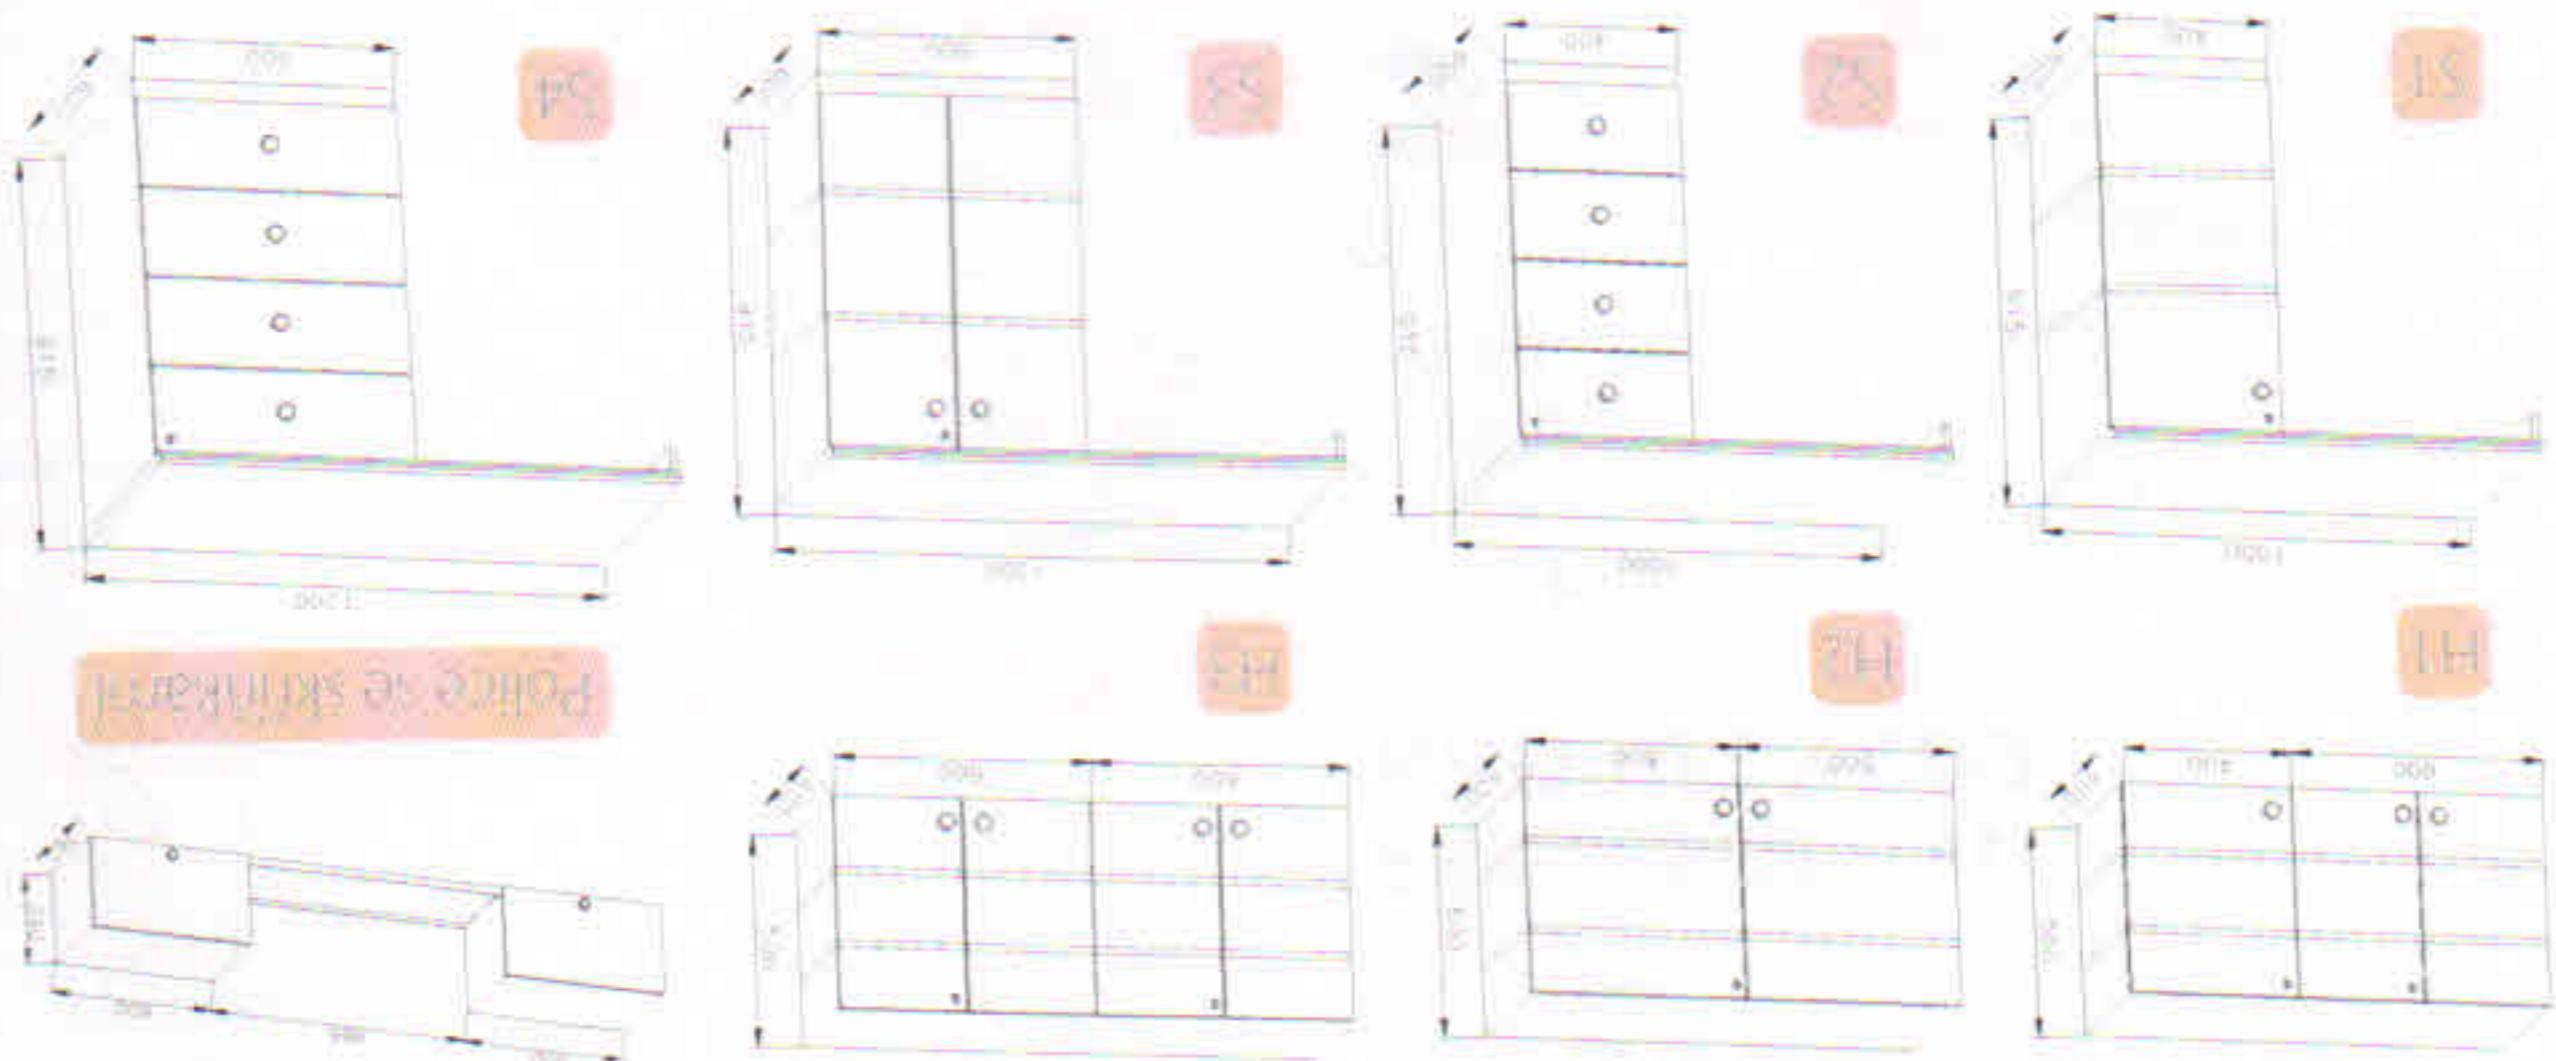

- Celková hmotnost: 2000 kg
- Provozní hmotnost: --- kg
- Celkové rozměry (dxšxv): 8035 x 2400 x 2920 mm
- Vnitřní rozměry (dxšxv): 6490 x 2290 x 2120 mm
- Stěny skříně ze skládaných panelů: 50 mm (plech 0,4 mm, PUR pěna, plech 0,4 mm)
- Podlaha ze skládaných panelů: 60 mm, na podlaze linoleum
- Střecha celolaminátová: 50 mm
- Montovaný zinkovaný rám
- Oj s nájezdovou brzdou
- Přípoj na kouli ISO 50
- Brzděná náprava AL-KO B 850, 2 ks
- Kola 155 R 13 C
- Stabilizační nohy 4 ks
- Opěrné kolečko
- Zakládací klín
- Elektro přípojka 230 V, uzemnění 230 V, přívodní kabel 25 m
- Vstupní dveře 2020 x 700 mm