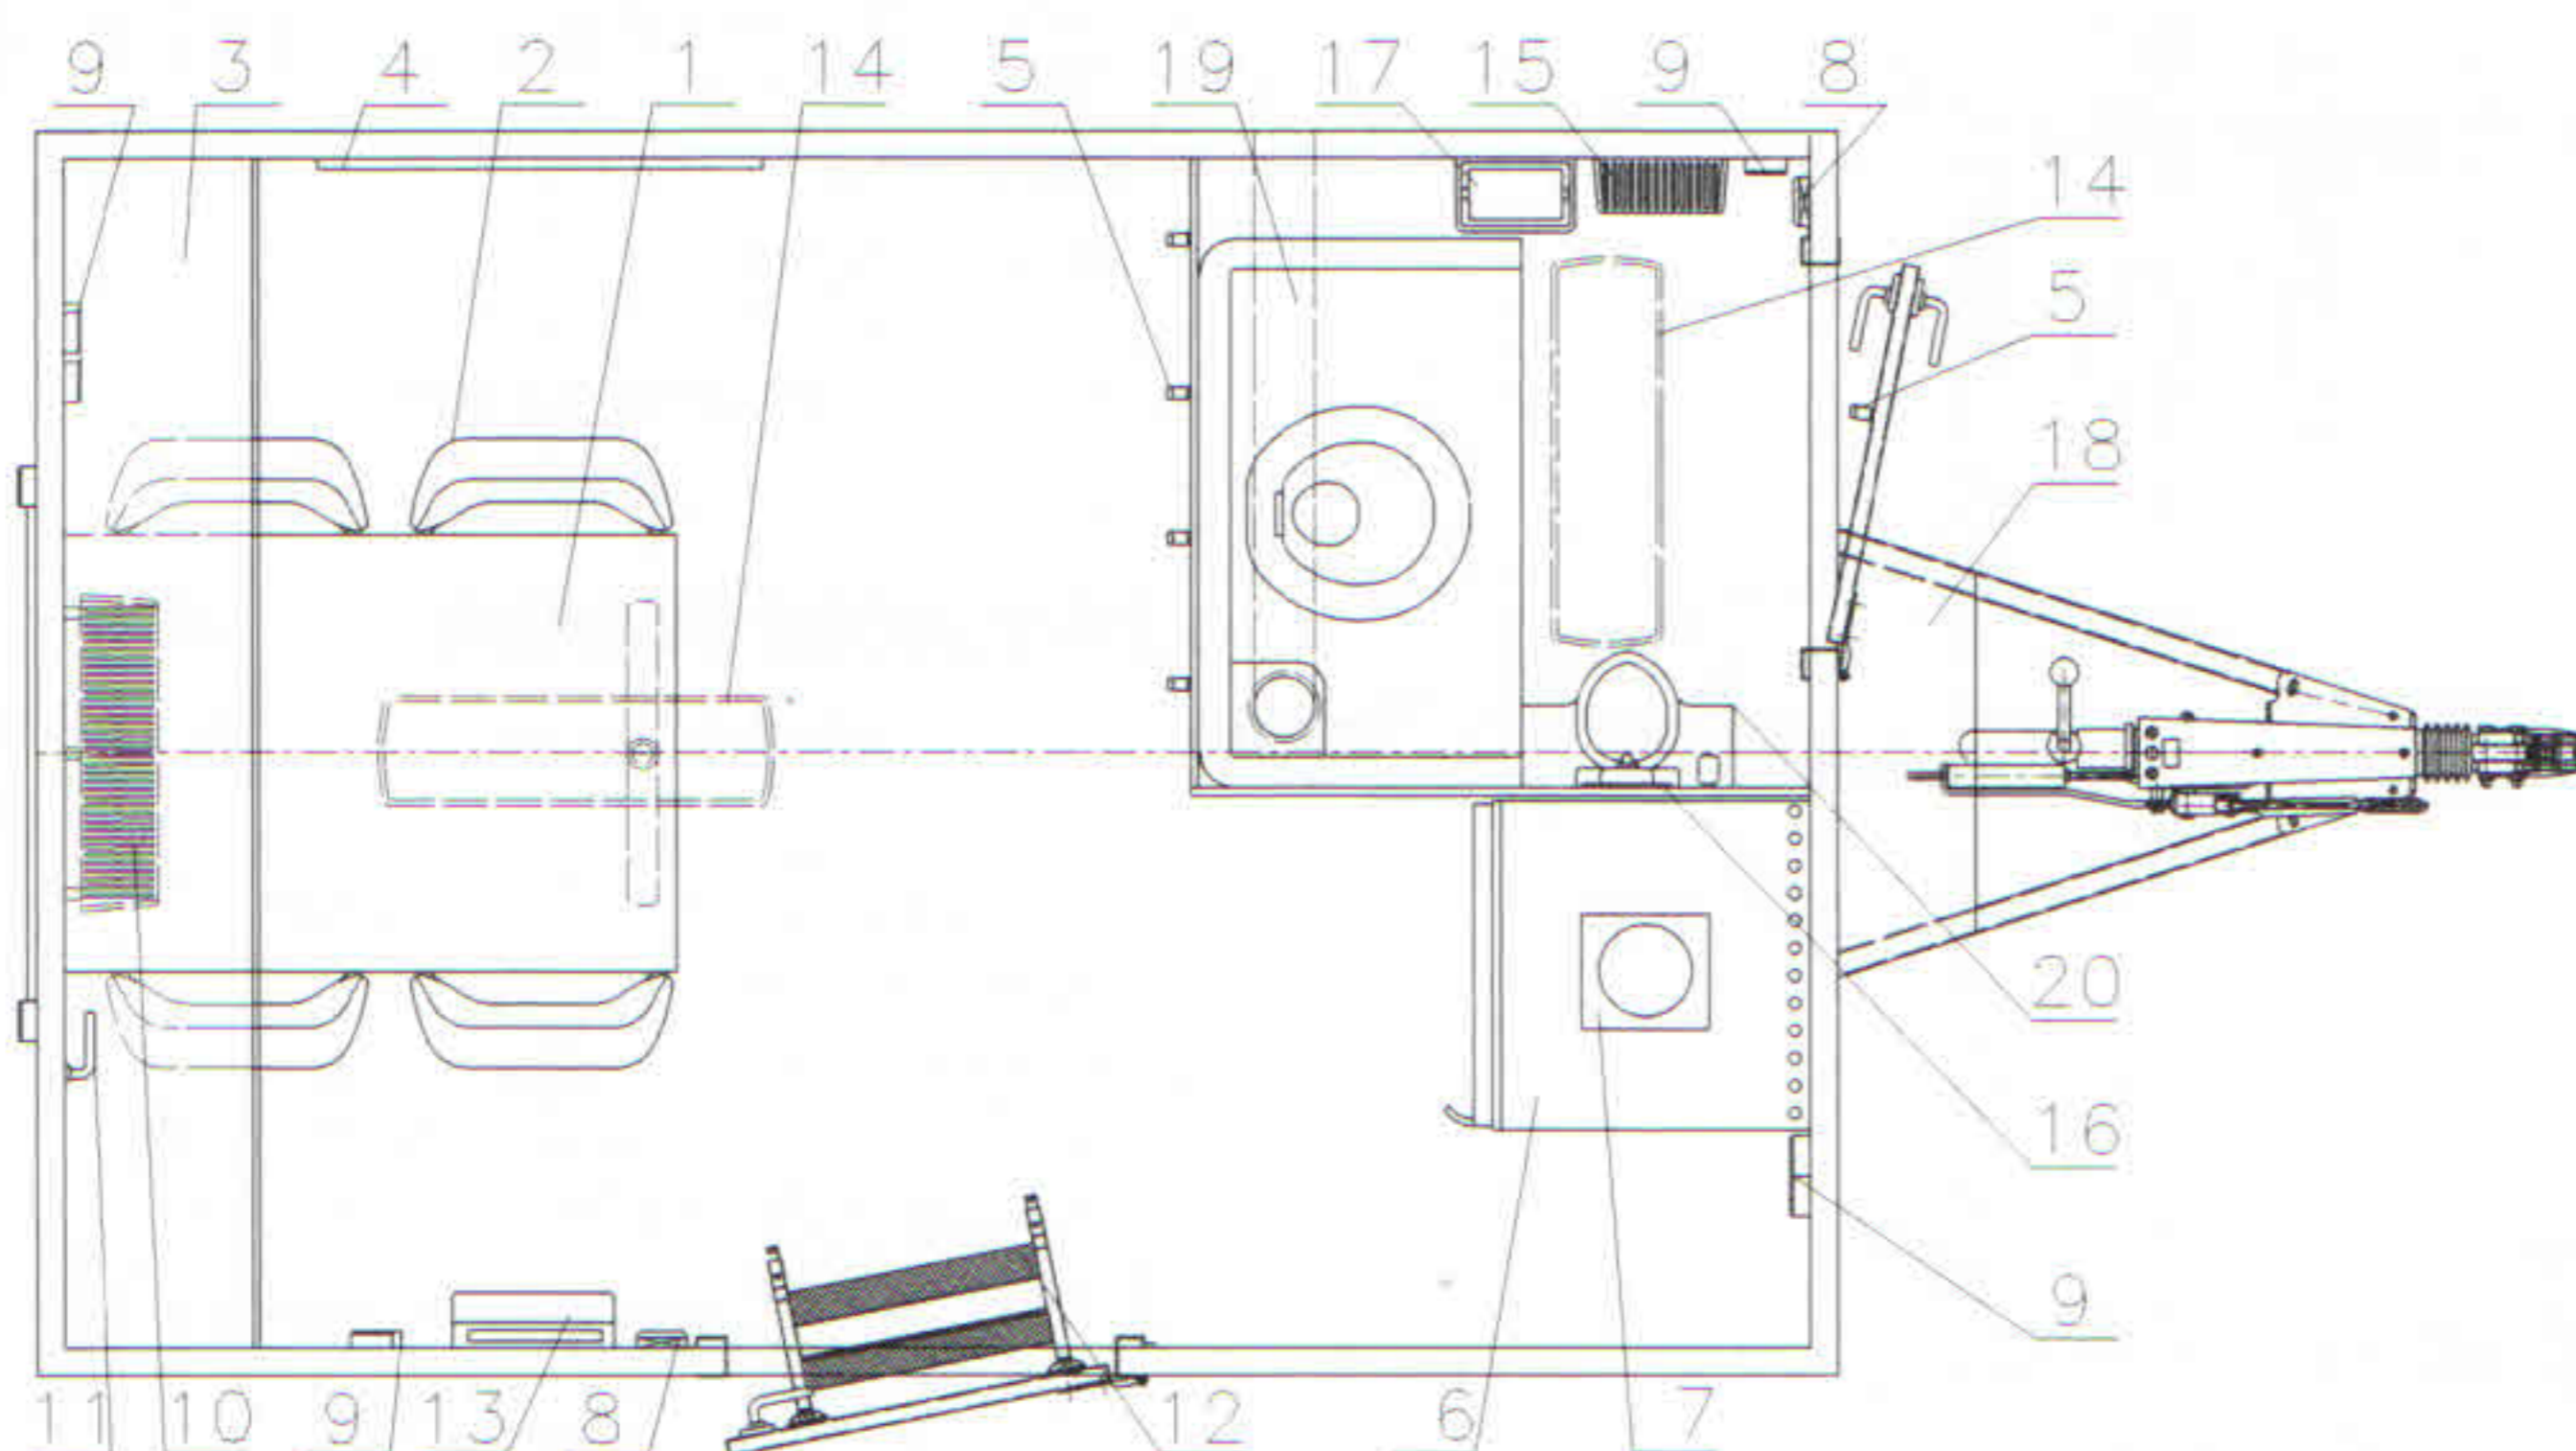

- Celková hmotnost: 1200 kg
- Provozní hmotnost: 947 kg
- Celkové rozměry (dxšxv): 4675 x 2280 x 2920 mm
- Vnitřní rozměry (dxšxv): 3130 x 2170 x 2120 mm
- Stěny skříňe ze skládaných panelů: 50 mm (plech 0,4 mm, PUR pěna, plech 0,4 mm)
- Podlaha ze skládaných panelů: 60 mm, na podlaze linoleum
- Střeška celolaminátová: 50 mm
- Montovaný zinkovaný rám
- Oj s nájezdovou brzdou
- Přípoj na kouli ISO 50
- Brzděná náprava AL-KO B 1200
- Kola 165 R 13 C
- Stabilizační nohy 4 ks
- Opěrné kolečko
- Zakládací klín
- Elektro přípojka 230 V, uzemnění 230 V, přívodní kabel 25 m
- Vstupní dveře 2020 x 700 mm

# 3201

- Celková hmotnost: 1200 kg
- Provozní hmotnost: 963 kg
- Celkové rozměry (dxšxv): 4675 x 2280 x 2920 mm
- Vnitřní rozměry (dxšxv): 3130 x 2170 x 2120 mm
- Stěny skříňe ze skládaných panelů: 50 mm (plech 0,4 mm, PUR pěna, plech 0,4 mm)
- Podlaha ze skládaných panelů: 60 mm, na podlaže linoleum
- Střeška celolaminátová: 50 mm
- Montovaný zinkovaný rám
- Oj s nájezdovou brzdou
- Přípoj na kouli ISO 50
- Brzděná náprava AL-KO B 1200
- Kola 165 R 13 C
- Stabilizační nohy 4 ks
- Opěrné kolečko
- Zakládací klín
- Elektro přípojka 230 V, uzemnění 230 V, přívodní kabel 25 m
- Vstupní dveře 2020 x 700 mm