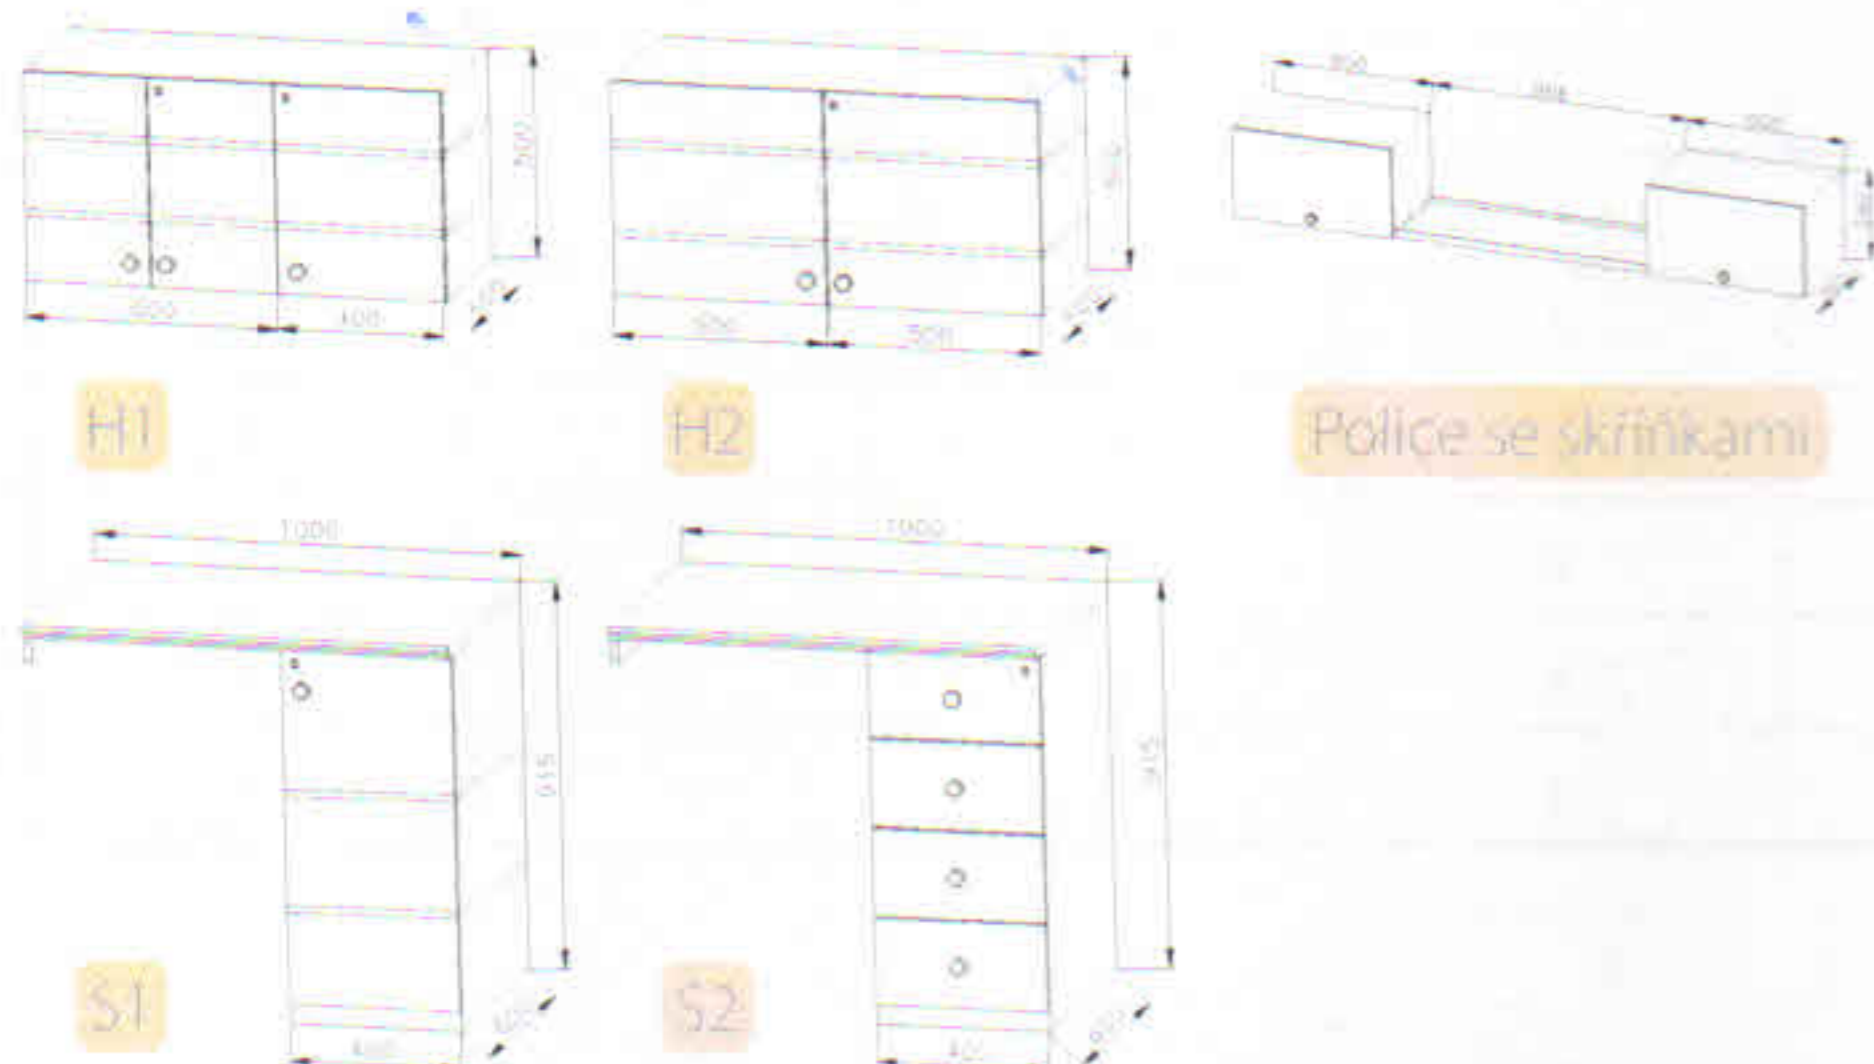

PŘÍSLUŠENSTVÍ NA OBJEDNÁVKU

- Skříňka S1/3242 - Skříňka H1/3242
- Skříňka S2/3242 - Skříňka H2/3242
- Police na šanony se skříňkami

Pokud si nevyberete ze standardní nabídky přívesů a příslušenství, zpracujeme Vám nabídku dle Vašeho zadání.