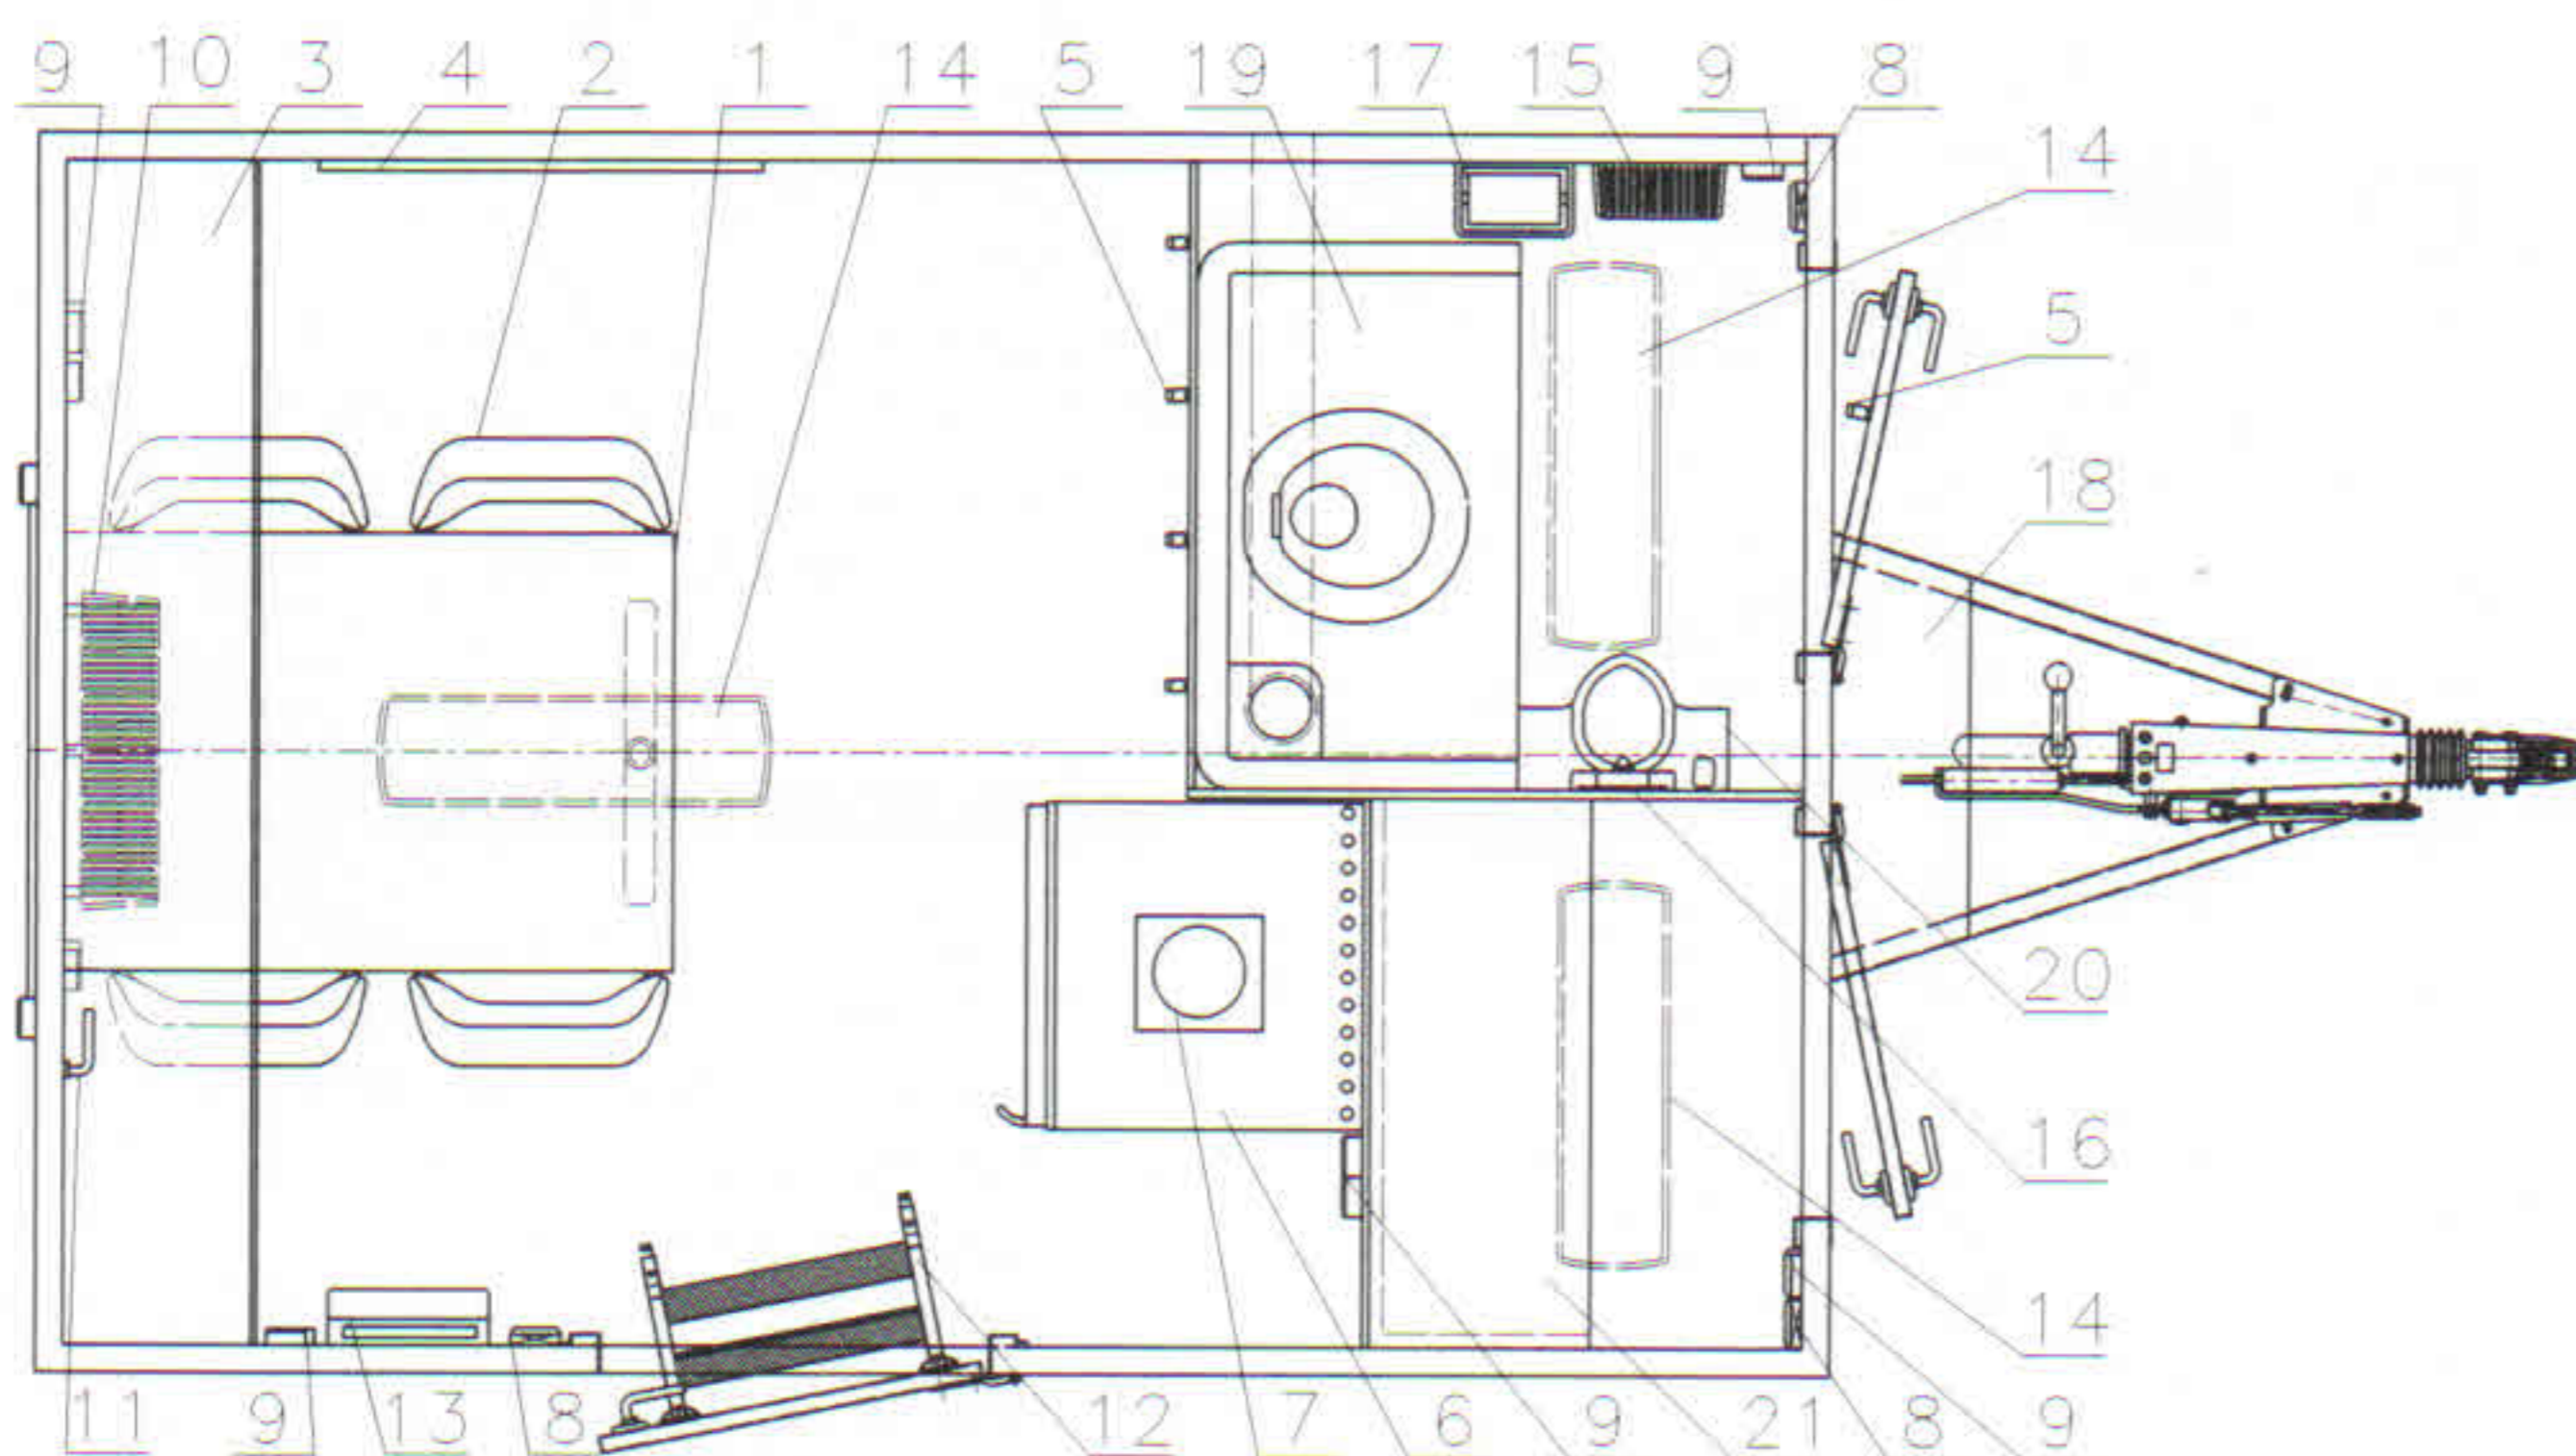

- Celková hmotnost: 1200 kg
- Provozní hmotnost: 947 kg
- Celkové rozměry (dxšxv): 4675 x 2280 x 2920 mm
- Vnitřní rozměry (dxšxv): 3130 x 2170 x 2120 mm
- Stěny skříňe ze skládaných panelů: 50 mm (plech 0,4 mm, PUR pěna, plech 0,4 mm)
- Podlaha ze skládaných panelů: 60 mm, na podlaze linoleum
- Střeška celolaminátová: 50 mm
- Montovaný zinkovaný rám
- Oj s nájezdovou brzdou
- Přípoj na kouli ISO 50
- Brzděná náprava AL-KO B 1200
- Kola 165 R 13 C
- Stabilizační nohy 4 ks
- Opěrné kolečko
- Zakládací klín
- Elektro přípojka 230 V, uzemnění 230 V, přívodní kabel 25 m
- Vstupní dveře 2020 x 700 mm

# 3201

- Celková hmotnost: 1200 kg
- Provozní hmotnost: 963 kg
- Celkové rozměry (dxšxv): 4675 x 2280 x 2920 mm
- Vnitřní rozměry (dxšxv): 3130 x 2170 x 2120 mm
- Stěny skříňe ze skládaných panelů: 50 mm (plech 0,4 mm, PUR pěna, plech 0,4 mm)
- Podlaha ze skládaných panelů: 60 mm, na podlaže linoleum
- Střeška celolaminátová: 50 mm
- Montovaný zinkovaný rám
- Oj s nájezdovou brzdou
- Přípoj na kouli ISO 50
- Brzděná náprava AL-KO B 1200
- Kola 165 R 13 C
- Stabilizační nohy 4 ks
- Opěrné kolečko
- Zakládací klín
- Elektro přípojka 230 V, uzemnění 230 V, přívodní kabel 25 m
- Vstupní dveře 2020 x 700 mm

# 3211

- Celková hmotnost: 1200 kg
- Provozní hmotnost: 1075 kg
- Celkové rozměry (dxšxv): 4675 x 2280 x 2920 mm
- Vnitřní rozměry (dxšxv): 3130 x 2170 x 2120 mm
- Stěny skříňe ze skládaných panelů: 50 mm (plech 0,4 mm, PUR pěna, plech 0,4 mm)
- Podlaha ze skládaných panelů: 60 mm, na podlaze linoleum
- Střeška celolaminátová: 50 mm
- Montovaný zinkovaný rám
- Oj s nájezdovou brzdou
- Přípoj na kouli ISO 50
- Brzděná náprava AL-KO B 1200
- Kola 165 R 13 C
- Stabilizační nohy 4 ks
- Opěrné kolečko
- Zakládací klín
- Elektro přípojka 230 V, uzemnění 230 V, přívodní kabel 25 m
- Vstupní dveře 2020 x 700 mm