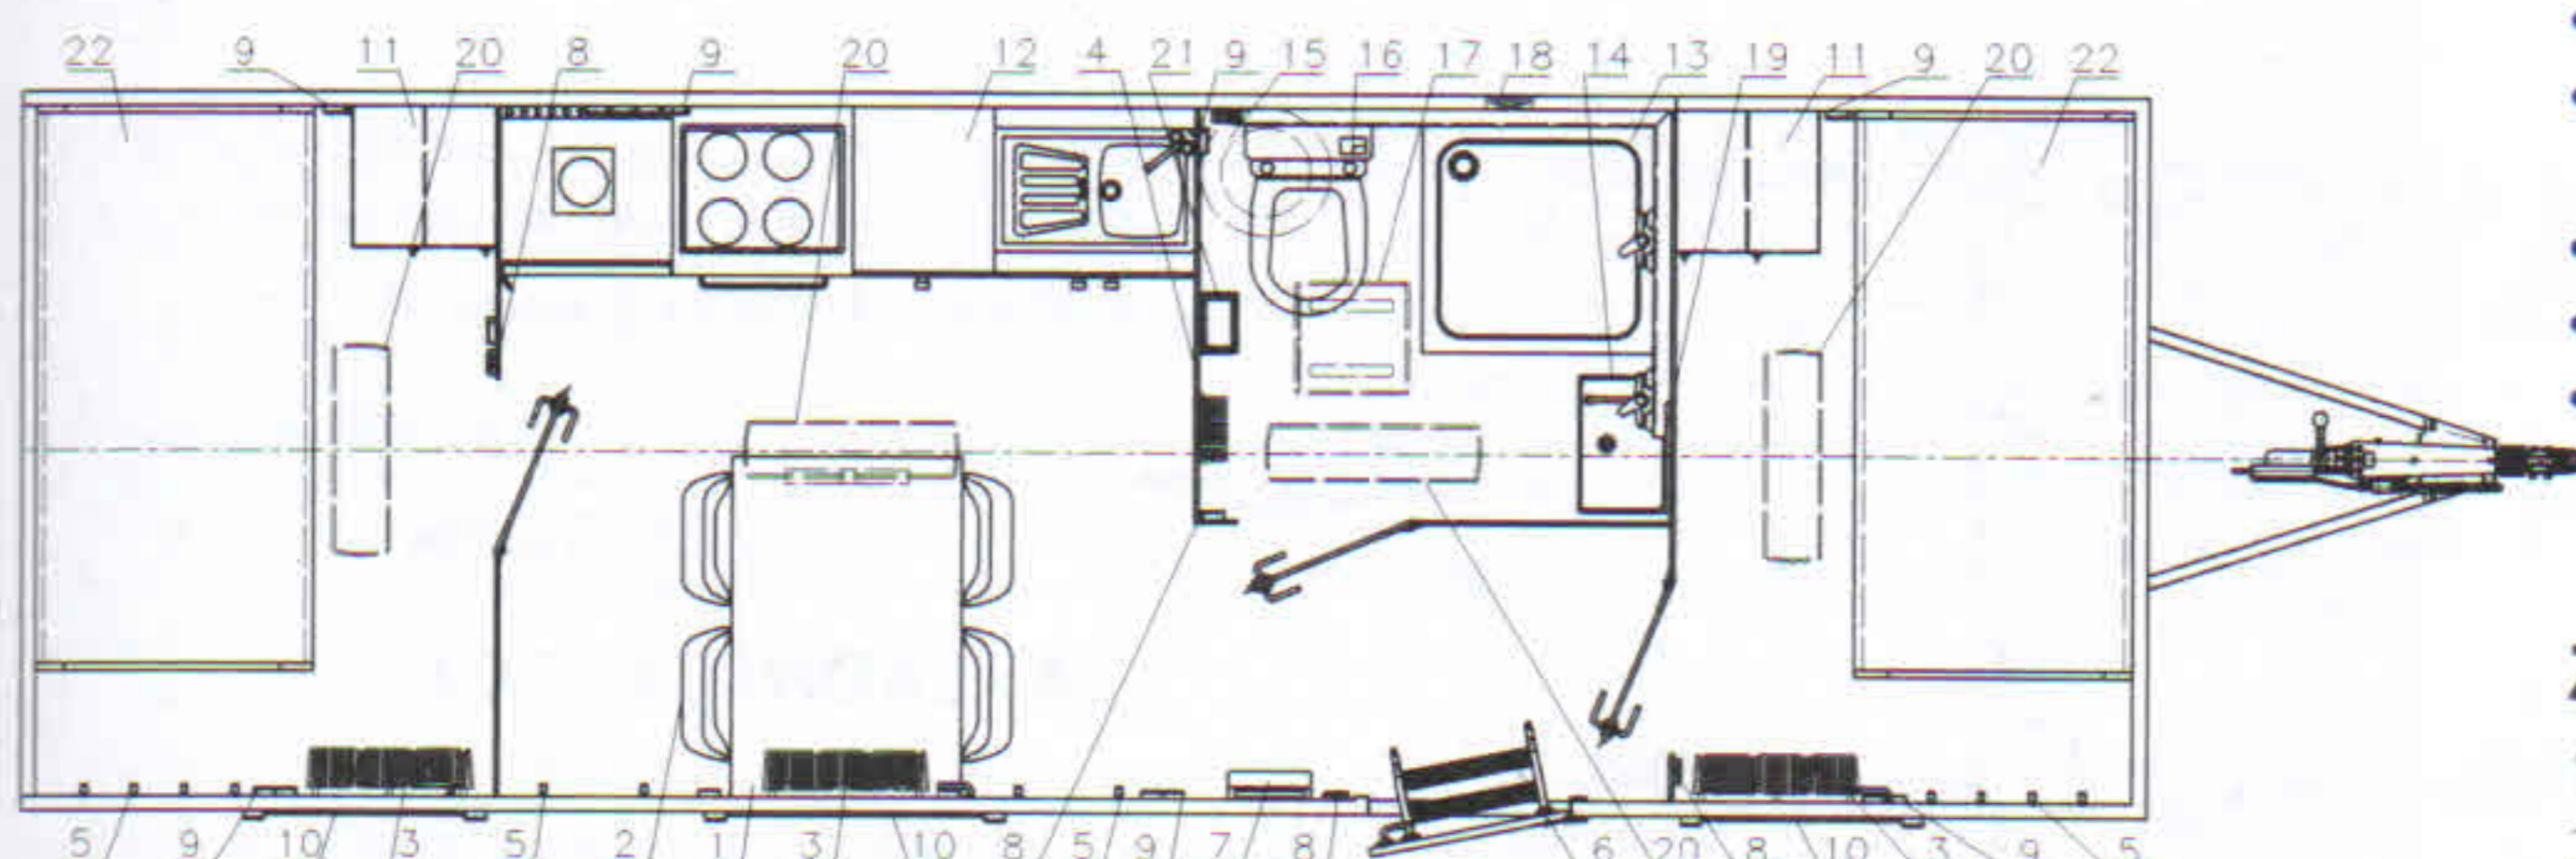

PŘÍVĚS PRO STAVEBNÍ DĚLNÍKY MOBI

7344

Kuchyňská linka s výškovými

- Celková hmotnost: 2500 kg
- Provozní hmotnost: 2386 kg
- Celkové rozměry (dxšxv): 9020 x 2550 x 2920 mm
- Vnitřní rozměry (dxšxv): 7290 x 2440 x 2120 mm
- Stěny skříňě ze skládaných panelů: 50 mm (plech 0,4 mm, PUR pěna, plech 0,4 mm)
- Podlaha ze skládaných panelů: 60 mm, na podlaže linoleum
- Střeška celolaminátová: 50 mm
- Montovaný zinkovaný rám
- Oj s nájezdovou brzdou
- Přípoj na kouli ISO 50
- Brzděná náprava AL-KO B 1200, 2 ks
- Kola 165 R 13 C
- Stabilizační nohy 4 ks
- Opěrné kolečko
- Zakládací klín
- Elektro přípojka 230 V, uzemnění 230 V, přívodní kabel 25 m
- Vstupní dveře 2020 x 700 mm
- Přívodní hadice na vodu 3/4" 25 m
- Odpadní hadice 1" 25 m

ZÁKLADNÍ VÝBAVA

1. 1 - Stůl 1200 x 800 mm
2. 2 - Židle, 4 ks
3. 3 - El. konvertor 2000W, 3 ks
4. 4 - El. konvertor 500 W
5. 5 - Háčky na oblečení, 12 ks
6. 6 - Závěsné schody
7. 7 - Rozvodná skříňka 230 V
8. 8 - Vypínač, 4 ks
9. 9 - Zásuvky 220 V, 18 ks
10. 10 - Okno 900 x 900 mm 1 ks, okno 700 x 900 mm 2 ks
11. 11 - Plechová dvojskříňka 500 x 500 x 1750 mm, 2 ks
12. 12 - Kuchyňská linka s vybavením
13. 13 - Sprchový kout se závěsem
14. 14 - Plastové umyvadlo
15. 15 - Bojler na teplou vodu 30 l
16. 16 - Keramické WC, odpadní čerpadlo
17. 17 - Střešní okno 400 x 400 mm
18. 18 - Elektrický ventilátor
19. 19 - Zrcadlo 600 x 400 mm
20. 20 - Žárovkové světlo 220 V / 36 W, 4 ks
21. 21 - Držák na toaletní papír
22. 22 - Patrová postel, 2 ks

Pokud si nevyberete ze standardní nabídky přívěsů a příslušenství, zpracujeme Vám nabídku dle Vašeho zadání.