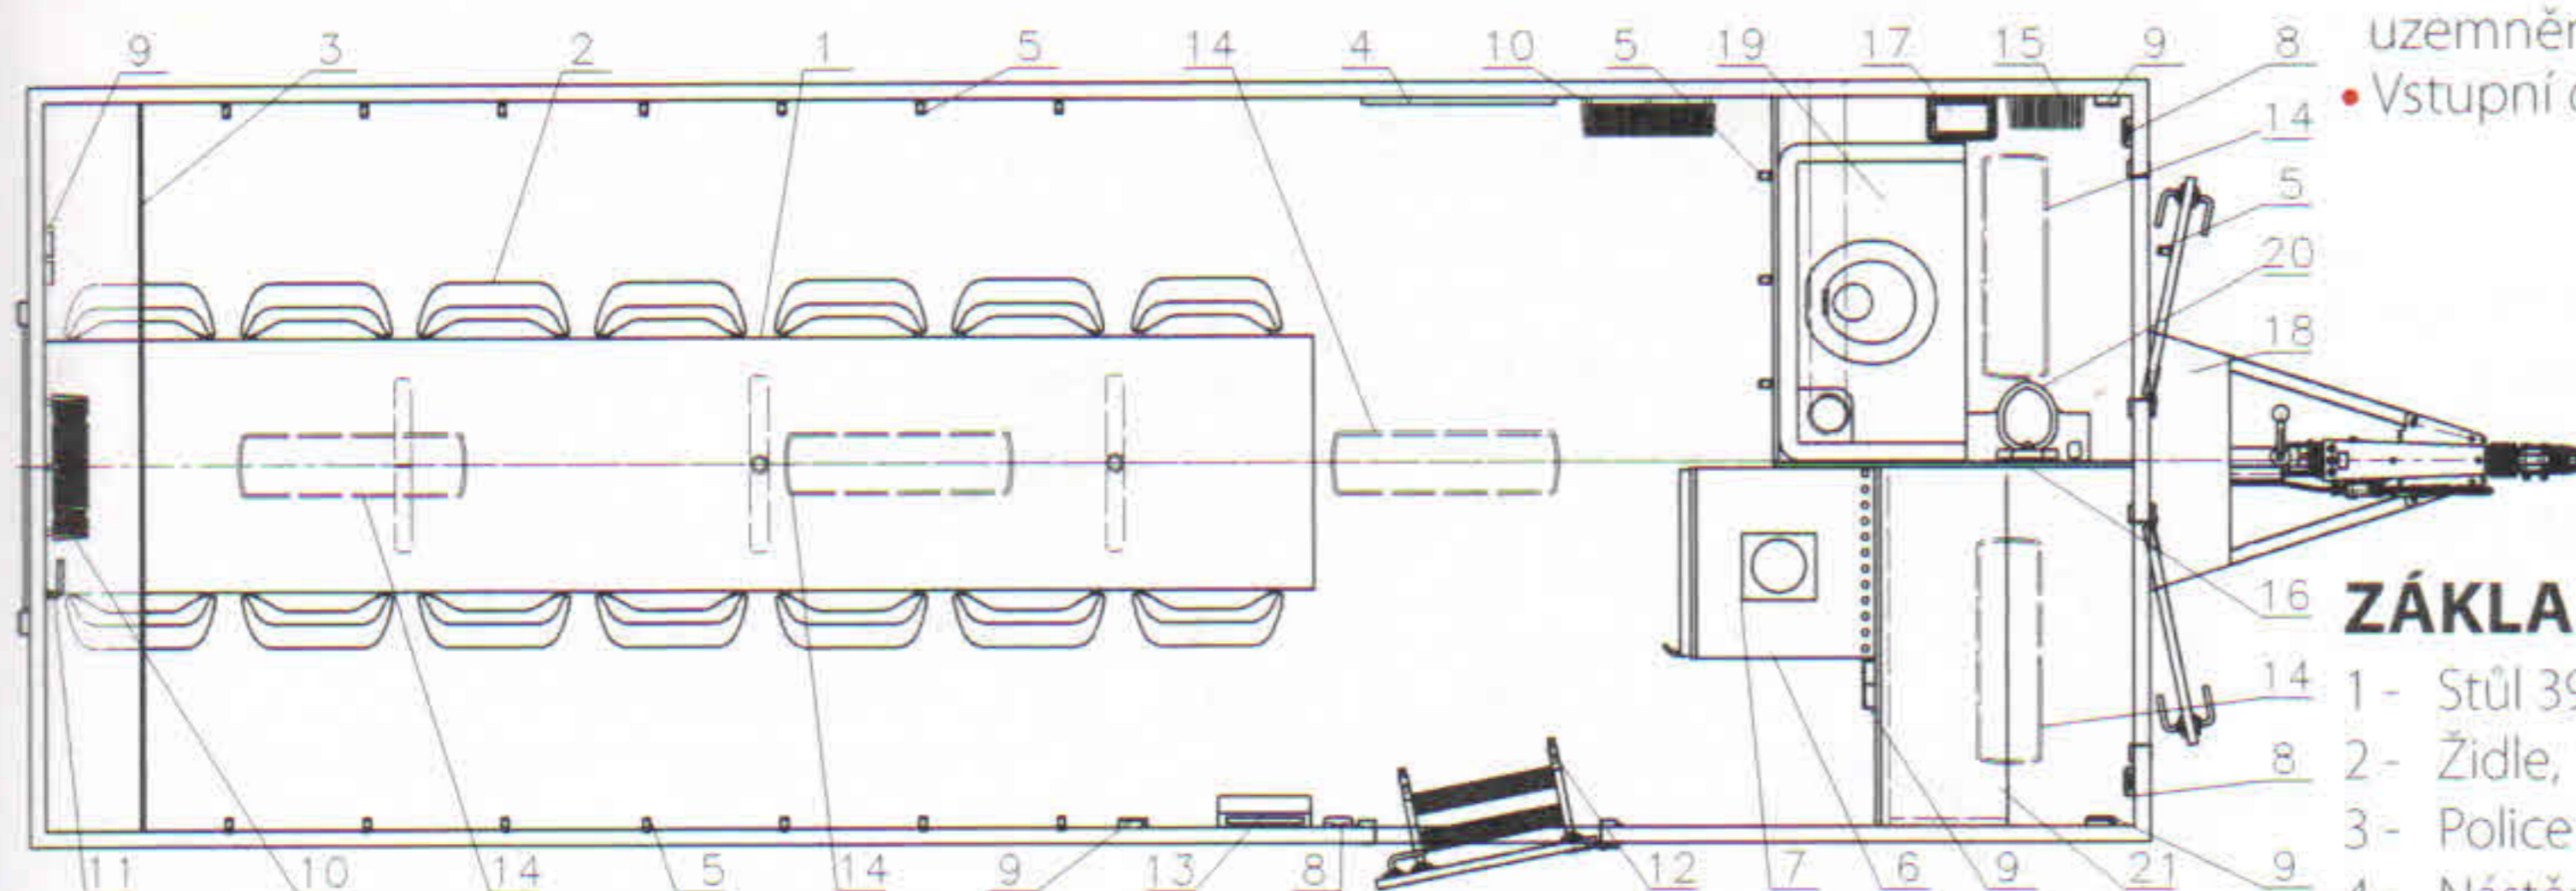

- Celková hmotnost: 2000 kg
- Provozní hmotnost: --- kg
- Celkové rozměry (dxšxv): 8035 x 2400 x 2920 mm
- Vnitřní rozměry (dxšxv): 6490 x 2290 x 2120 mm
- Stěny skříňové ze skládaných panelů: 50 mm (plech 0,4 mm, PUR pěna, plech 0,4 mm)
- Podlaha ze skládaných panelů: 60 mm, na podlaže linoleum
- Střeška celolaminátová: 50 mm
- Montovaný zinkovaný rám
- Oj s nájezdovou brzdou
- Přípoj na kouli ISO 50
- Brzděná náprava AL-KO B 850, 2 ks
- Kola 155 R 13 C
- Stabilizační nohy 4 ks
- Opěrné kolečko
- Zakládací klín
- Elektro přípojka 230 V, uzemnění 230 V, přívodní kabel 25 m
- Vstupní dveře 2020 x 700 mm

ZÁKLADNÍ VÝBAVA

1. 1 - Stůl 3950 x 800 mm
2. 2 - Židle, 14 ks
3. 3 - Police na šanony 2290 x 310 mm
4. 4 - Nástěnka 600 x 400 mm
5. 5 - Háčky na oblečení, 18 ks
6. 6 - Lednice 122 l s mrazničkou 18 l / 80 W
7. 7 - Kávovar 1,1 l, 1000 W
8. 8 - Vypínač, 3 ks
9. 9 - Zásuvky 220 V, 11 ks
10. 10 - El. konvertor 2000 W, 2 ks
11. 11 - Okno 900 x 900 mm s okenicí
12. 12 - Závěsné schody
13. 13 - Rozvodná skříňka 230 V
14. 14 - Zářivkové světlo 220 V / 36 W, 5 ks
15. 15 - El. konvertor 500 W (místnost WC)
16. 16 - Zrcadlo 600 x 400 mm
17. 17 - Držák na toaletní papír
18. 18 - Nášlap na oje
19. 19 - Chemická toaleta s nádrží 340 l, odvětrávání nádrže
20. 20 - Umyvadlo s nožní pumpou a zásobníkem vody
21. 21 - Skladové police hl. 400 mm, 4 ks