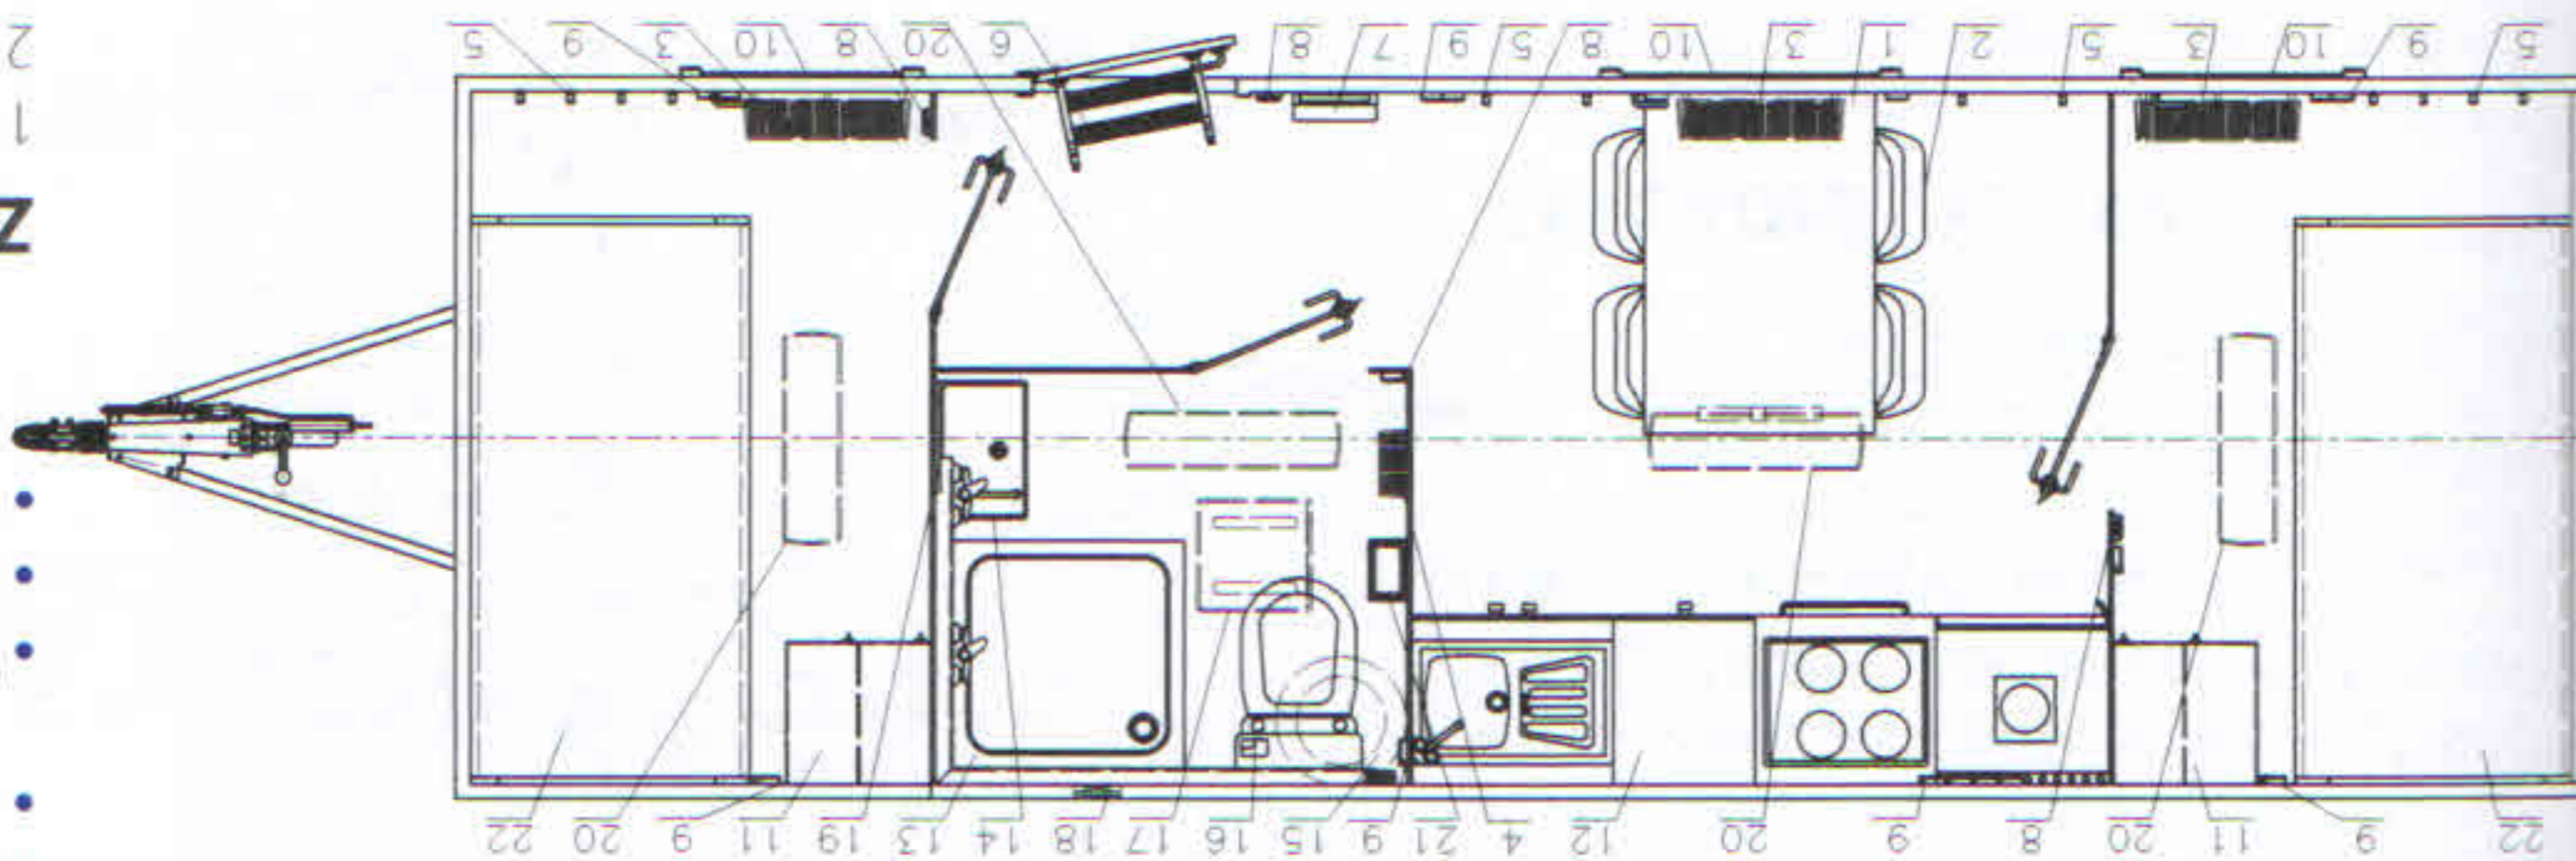

- Celková hmotnost: 2500 kg
- Provozní hmotnost: 2386 kg
- Celkové rozměry (d $\times$ š $\times$ v): 9020 x 2550 x 2920 mm
- Vnitřní rozměry (d $\times$ š $\times$ v): 7290 x 2440 x 2120 mm
- Stěny skříňe ze skládaných panelů: 50 mm (plech 0,4 mm), PUR pěna, plech 0,4 mm)
- Podlaha ze skládaných panelů: 60 mm, na podlaze linoleum
- Střecha celolaminátová: 50 mm
- Montovaný zinkovaný rám
- Oj s nájezdovou brzdou
- Připoj na kouli ISO 50
- Brzděná náprava AL-KO B 1200, 2 ks
- Kola 165 R 13 C
- Stabilizační nohy 4 ks
- Opěrné kolečko
- Zakládací klin
- Elektro přípojka 230 V,
- uzemnění 230 V, přívodní kabel 25 m
- Vstupní dveře 2020 x 700 mm
- Přívodní hadice na vodu 3/4" 25 m
- Odpadní hadice 1" 25 m

ZÁKLADNÍ VÝBAVA

1. 1 - Stůl 1200 x 800 mm
2. 2 - Zidle, 4 ks
3. 3 - El. konvertor 2000W, 3 ks
4. 4 - El. konvertor 500 W
5. 5 - Háčky na oblečení, 12 ks
6. 6 - Závěsné schody
7. 7 - Rozvodná skříňka 230 V
8. 8 - Vypínač, 4 ks
9. 9 - Zásuvky 220 V, 18 ks
10. 10 - Okno 900 x 900 mm 1 ks,
11. okno 700 x 900 mm 2 ks
12. 11 - Plechová dvojskříňka 500 x 500 x 1750 mm, 2 ks
13. 12 - Kuchyňská linka s vybavením
14. 13 - Sprchový kout se závěsem
15. 14 - Plastové umyvadlo
16. 15 - Bojler na teplou vodu 30 l
17. 16 - Keramické WC, odpadní čerpadlo
18. 17 - Střešní okno 400 x 400 mm
19. 18 - Elektrický ventilátor
20. 19 - Zrcadlo 600 x 400 mm
21. 20 - Zářivkové světlo 220 V / 36 W, 4 ks
22. 21 - Držák na toaletní papír
23. 22 - Patrová postel, 2 ks