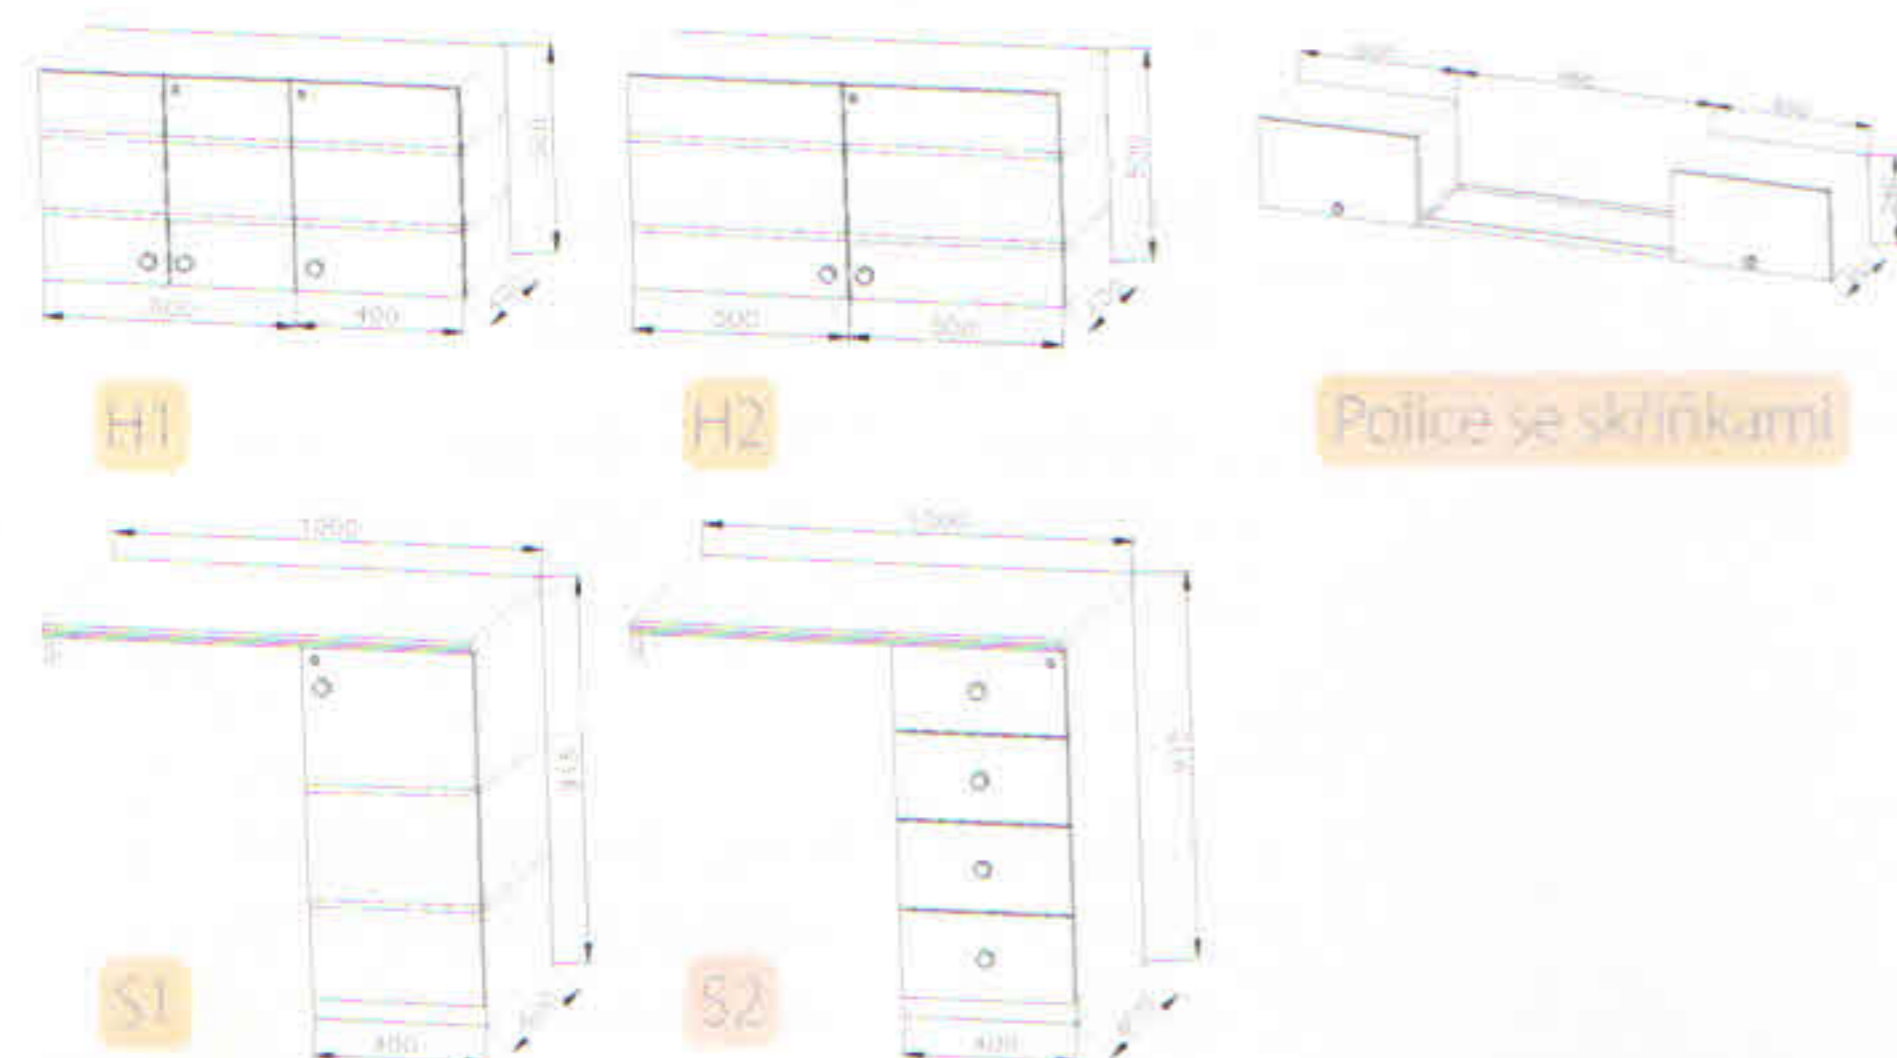

PŘÍSLUŠENSTVÍ NA OBJEDNÁVKU

- Skříňka S1/3242
- Skříňka H1/3242
- Skříňka S2/3242
- Skříňka H2/3242
- Police na šanony se skříňkami

Pokud si nevyberete ze standardní nabídky přívěsů a příslušenství, zpracujeme Vám nabídku dle Vašeho zadání.