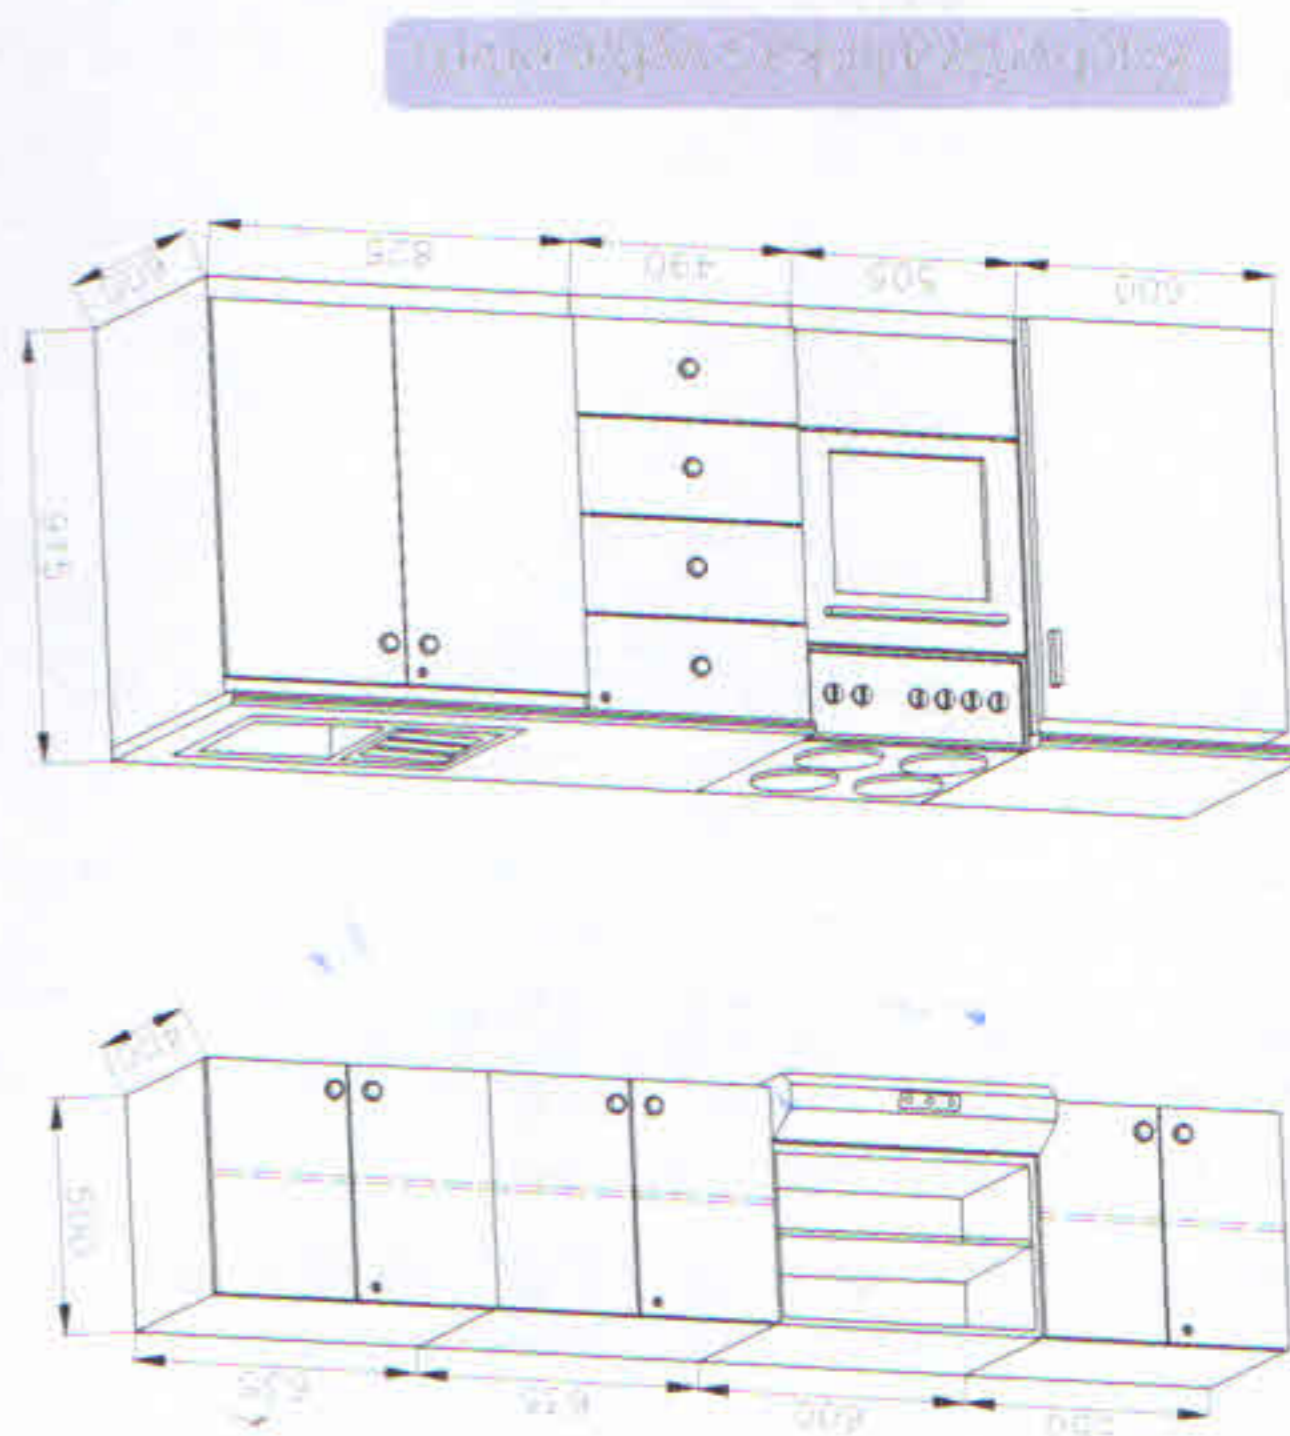

Pokud si nevyberete ze standardní nabídky přivěsů a příslušenství, zpracujeme Vám nabídku dle Vašeho zadání!