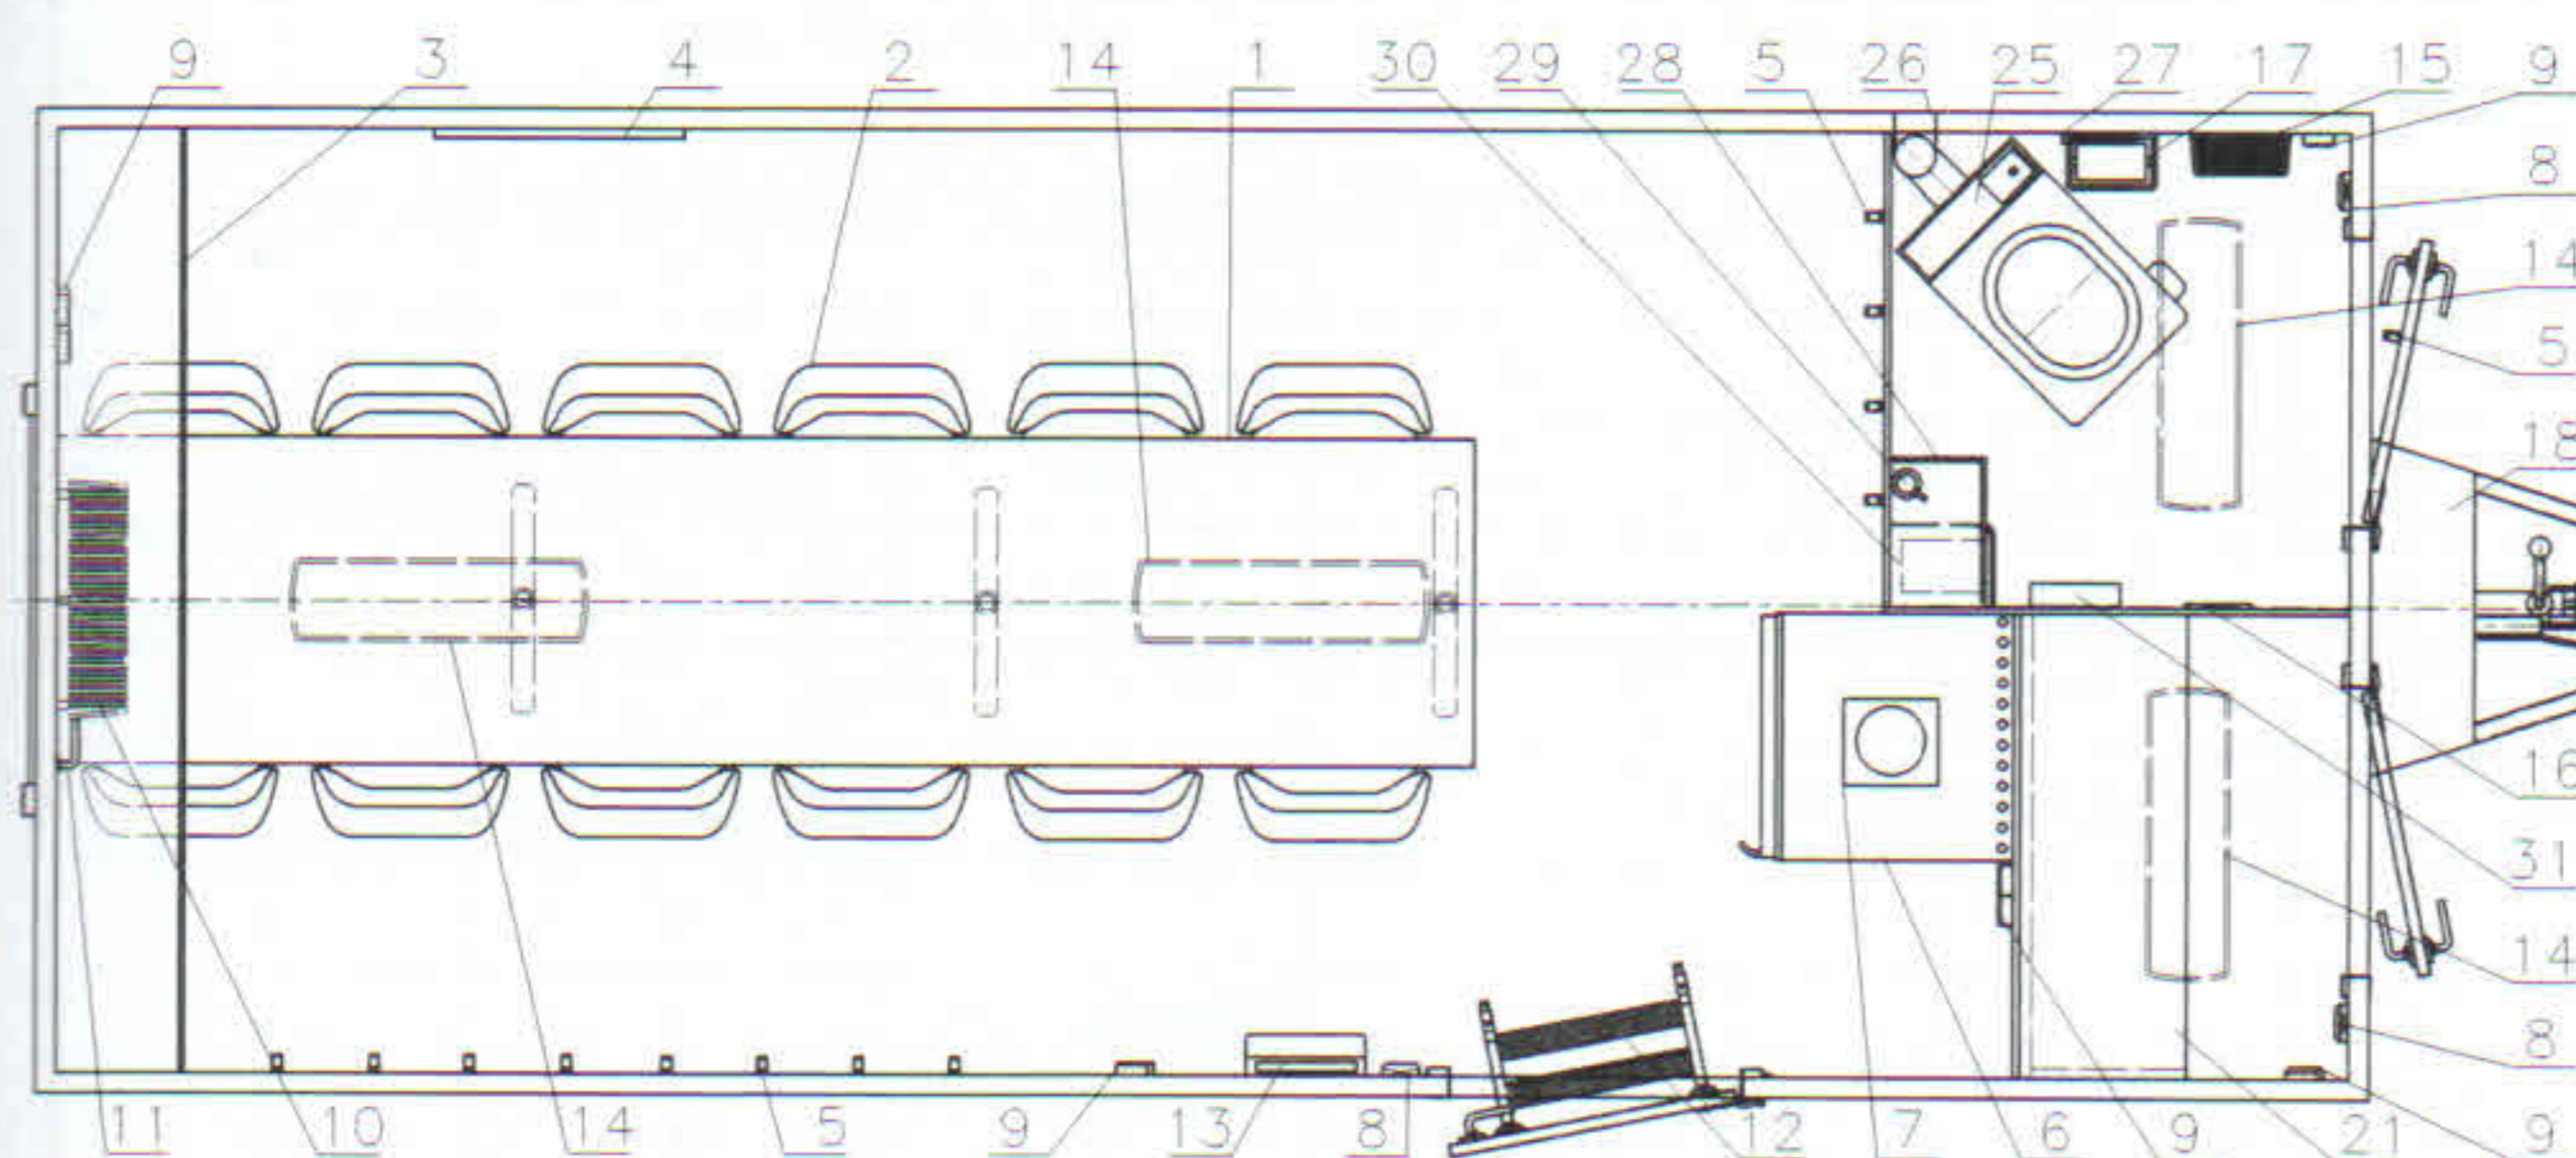

- Celková hmotnost: 2000 kg
- Provozní hmotnost: 1480 kg
- Celkové rozměry (dxšxv): 7035 x 2400 x 2920 mm
- Vnitřní rozměry (dxšxv): 5490 x 2290 x 2120 mm
- Stěny skříňě ze skládaných panelů: 50 mm (plech 0,4 mm, PUR pěna, plech 0,4 mm)
- Podlaha ze skládaných panelů: 60 mm, na podlaze linoleum
- Střecha celolaminátová: 50 mm
- Montovaný zinkovaný rám
- Oj s nájezdovou brzdou
- Přípoj na kouli ISO 50
- Brzděná náprava AL-KO B 850, 2 ks
- Kola 155 R 13 C
- Stabilizační nohy 4 ks
- Opěrné kolečko
- Zakládací klín
- Elektro přípojka 230 V, uzemnění 230 V, přívodní kabel 25 m
- Vstupní dveře 2020 x 700 mm

ZÁKLADNÍ VÝBAVA

- 1 - Stůl 3400 x 800 mm
- 2 - Židle, 12 ks
- 3 - Police na šanony 2290 x 310 mm
- 4 - Nástěnka 600 x 400 mm
- 5 - Háčky na oblečení, 13 ks
- 6 - Lednice 122 l s mrazničkou 18 l / 80 W
- 7 - Kávovar 1,1 l, 1000 W
- 8 - Vypínač, 3 ks
- 9 - Zásuvky 220 V, 11 ks
- 10 - El. konvertor 2000 W
- 11 - Okno 900 x 900 mm s okenicí
- 12 - Závěsné schody
- 13 - Rozvodná skříňka 230 V
- 14 - Žárovkové světlo 220 V / 36 W, 4 ks
- 15 - El. konvertor 500 W (místnost WC)
- 16 - Zrcadlo 600 x 400 mm
- 17 - Držák na toaletní papír
- 18 - Nášlap na oje
- 21 - Skladové police hl. 400 mm, 4 ks
- 25 - Spalovací toaleta
- 26 - Odnímatelný komín spalovací toalety
- 27 - Papírové výložky do WC
- 28 - Podložka pod zásobník gelu
- 29 - Zásobník čistícího gelu
- 30 - Koš na papírové ubrousky
- 31 - Papírové ubrousky