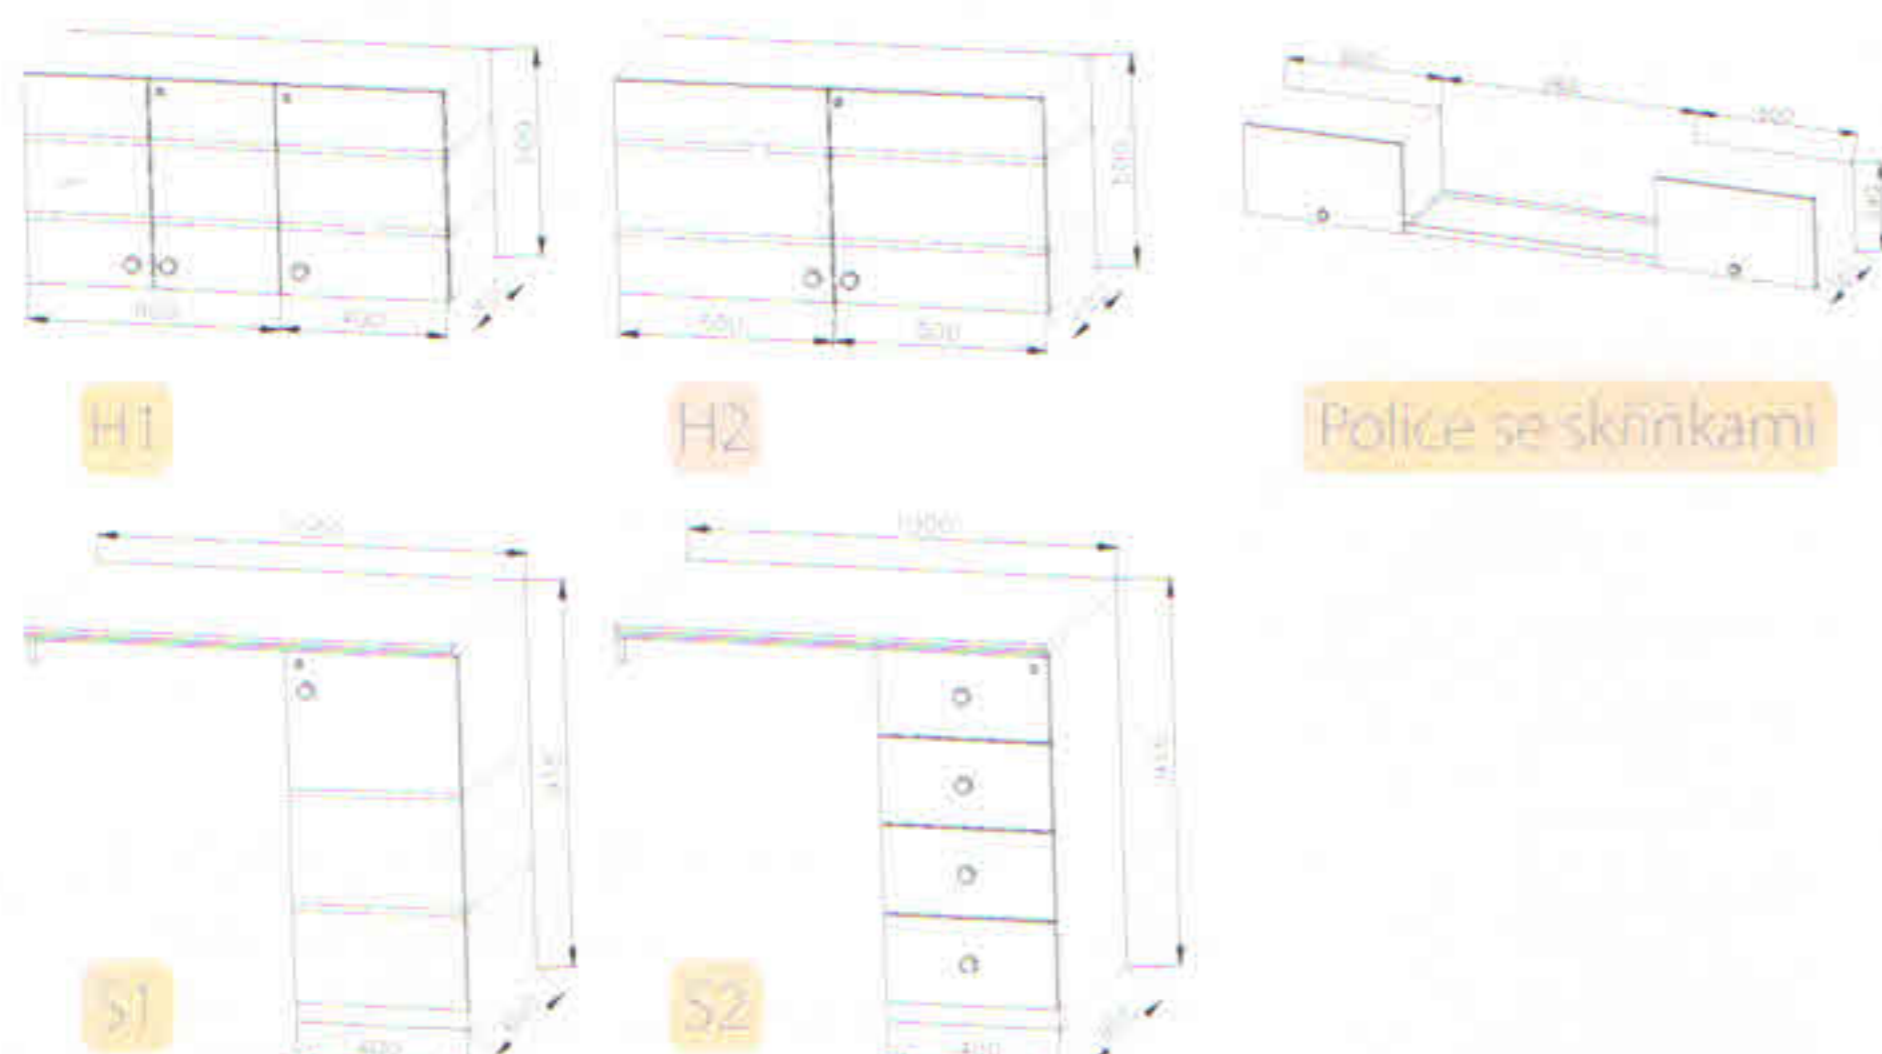

PŘÍSLUŠENSTVÍ NA OBJEDNÁVKU

- Skříňka S1/3242 - Skříňka H1/3242
- Skříňka S2/3242 - Skříňka H2/3242
- Police na šanony se skříňkami

Pokud si nevyberete ze standardní nabídky přívesů a příslušenství, zpracujeme Vám nabídku dle Vašeho zadání.