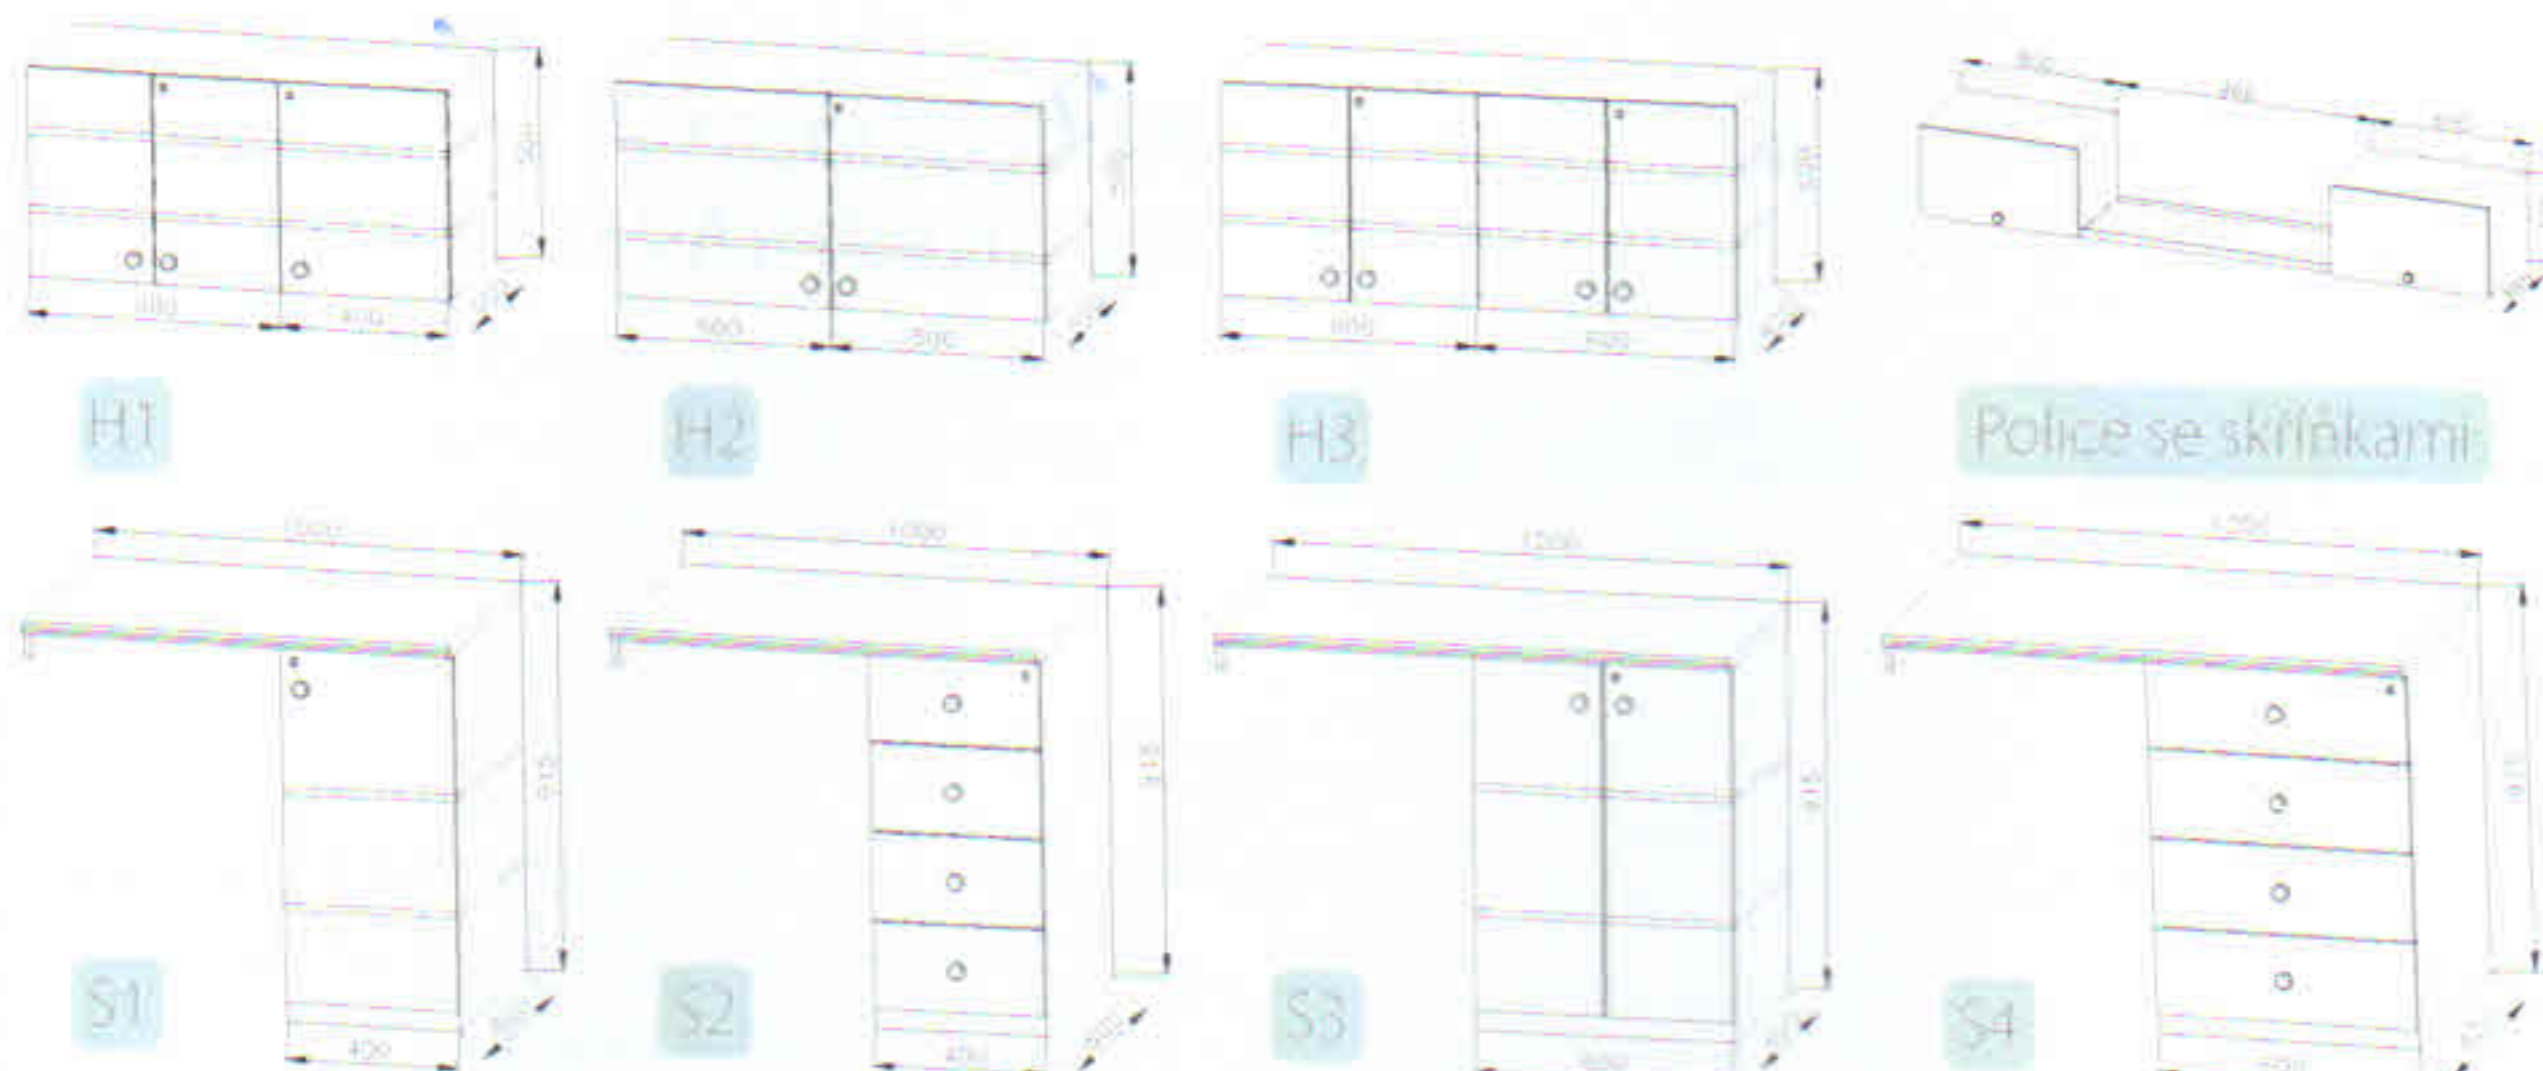

Pokud si nevyberete ze standardní nabídky přívěsů a příslušenství, zpracujeme Vám nabídku dle Vašeho zadání.