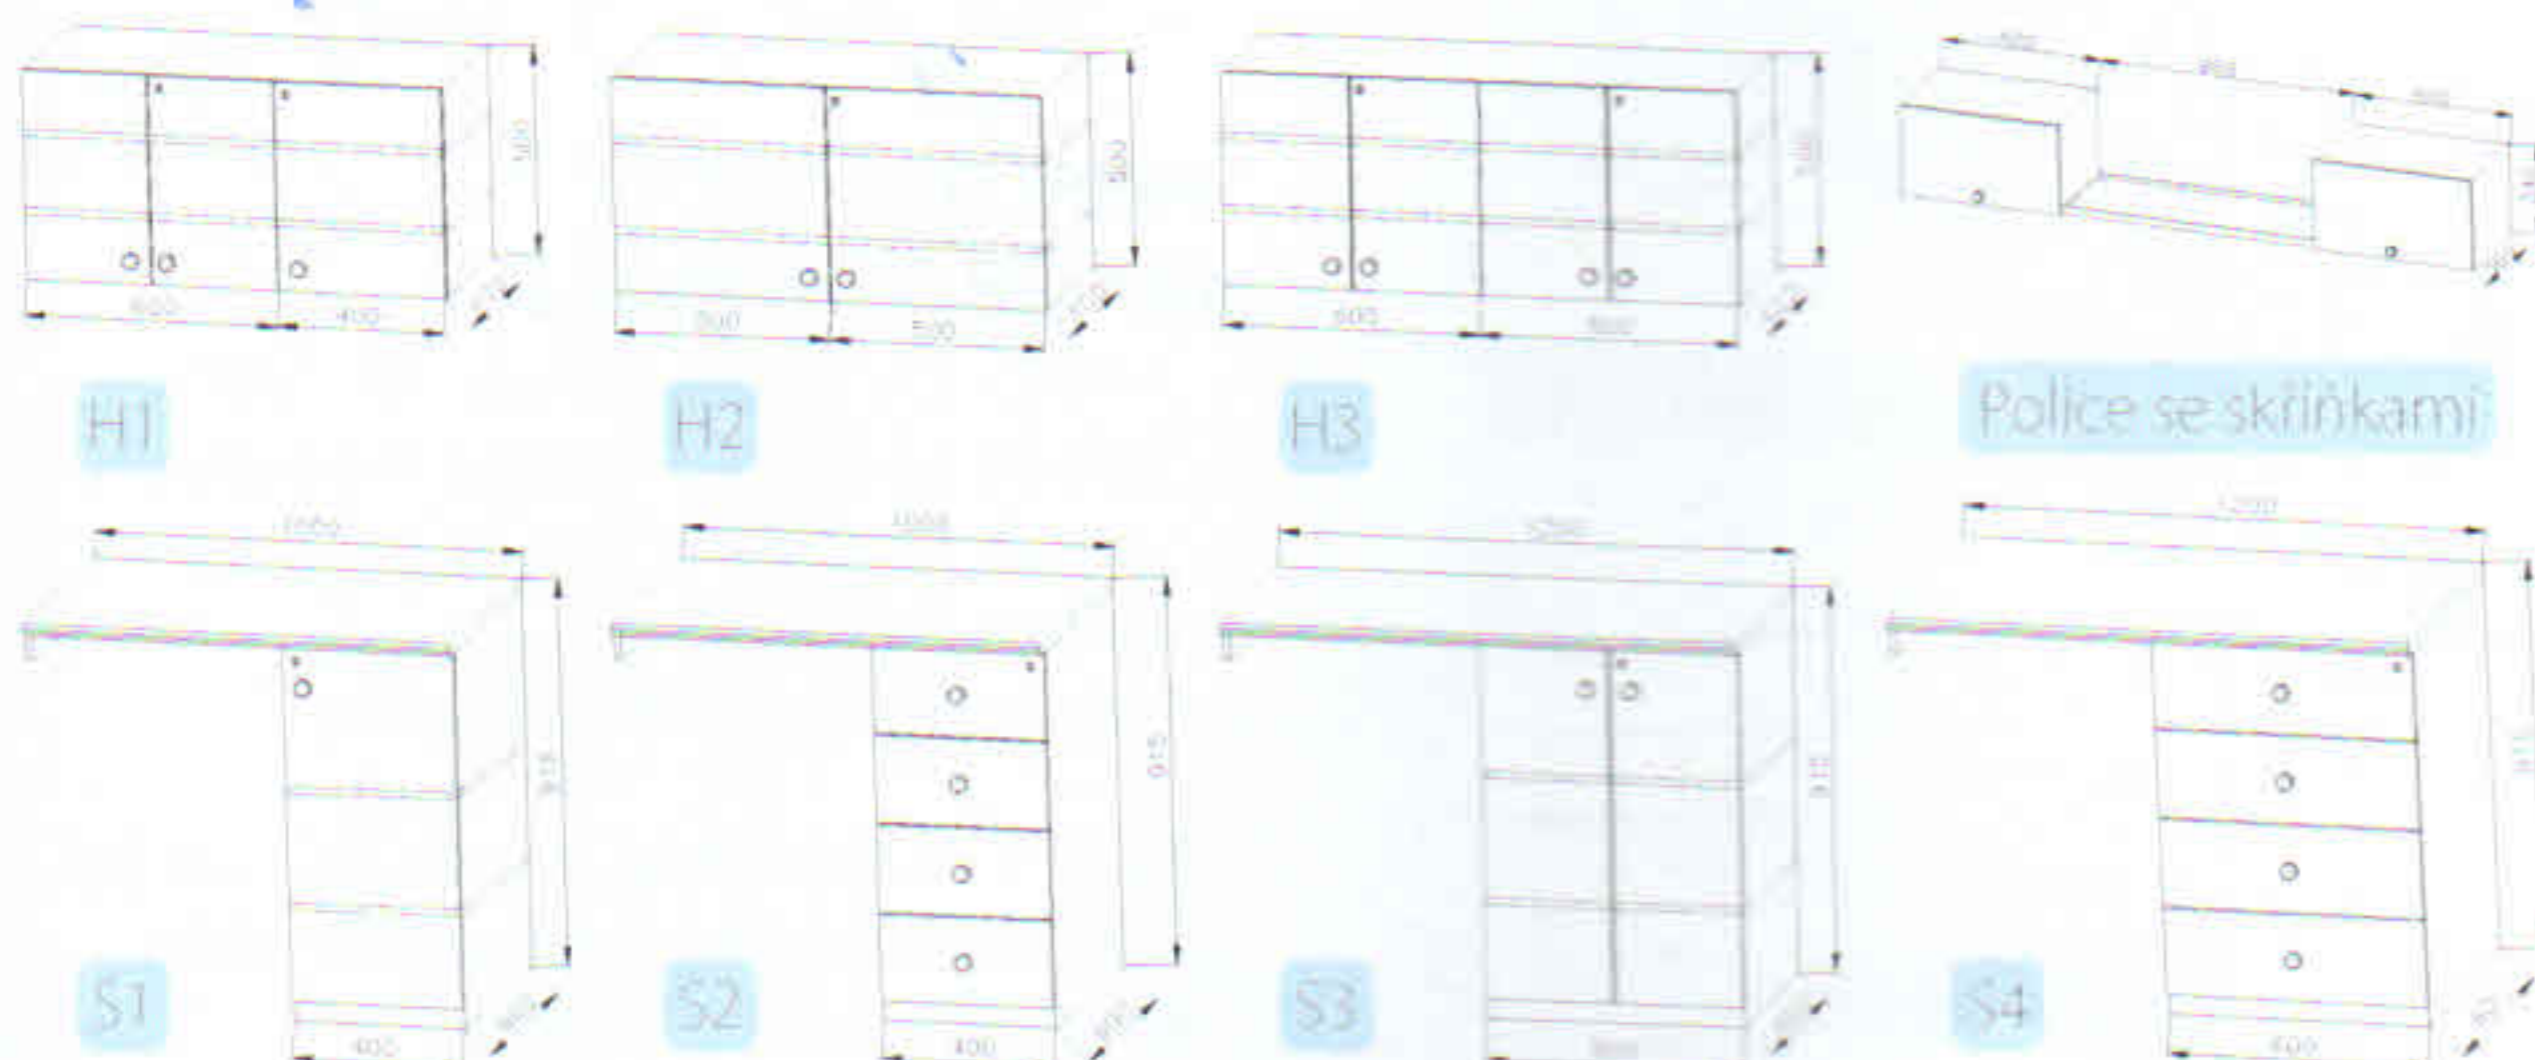

PŘÍSLUŠENSTVÍ NA OBJEDNÁVKU

- Skříňka S1/5666 - Skříňka H1/5666
- Skříňka S2/5666 - Skříňka H2/5666
- Skříňka S3/5666 - Skříňka H3/5666
- Skříňka S4/5666
- Police na šanony se skříňkami

Pokud si nevyberete ze standardní nabídky přívěsů a příslušenství, zpracujeme Vám nabídku dle Vašeho zadání.