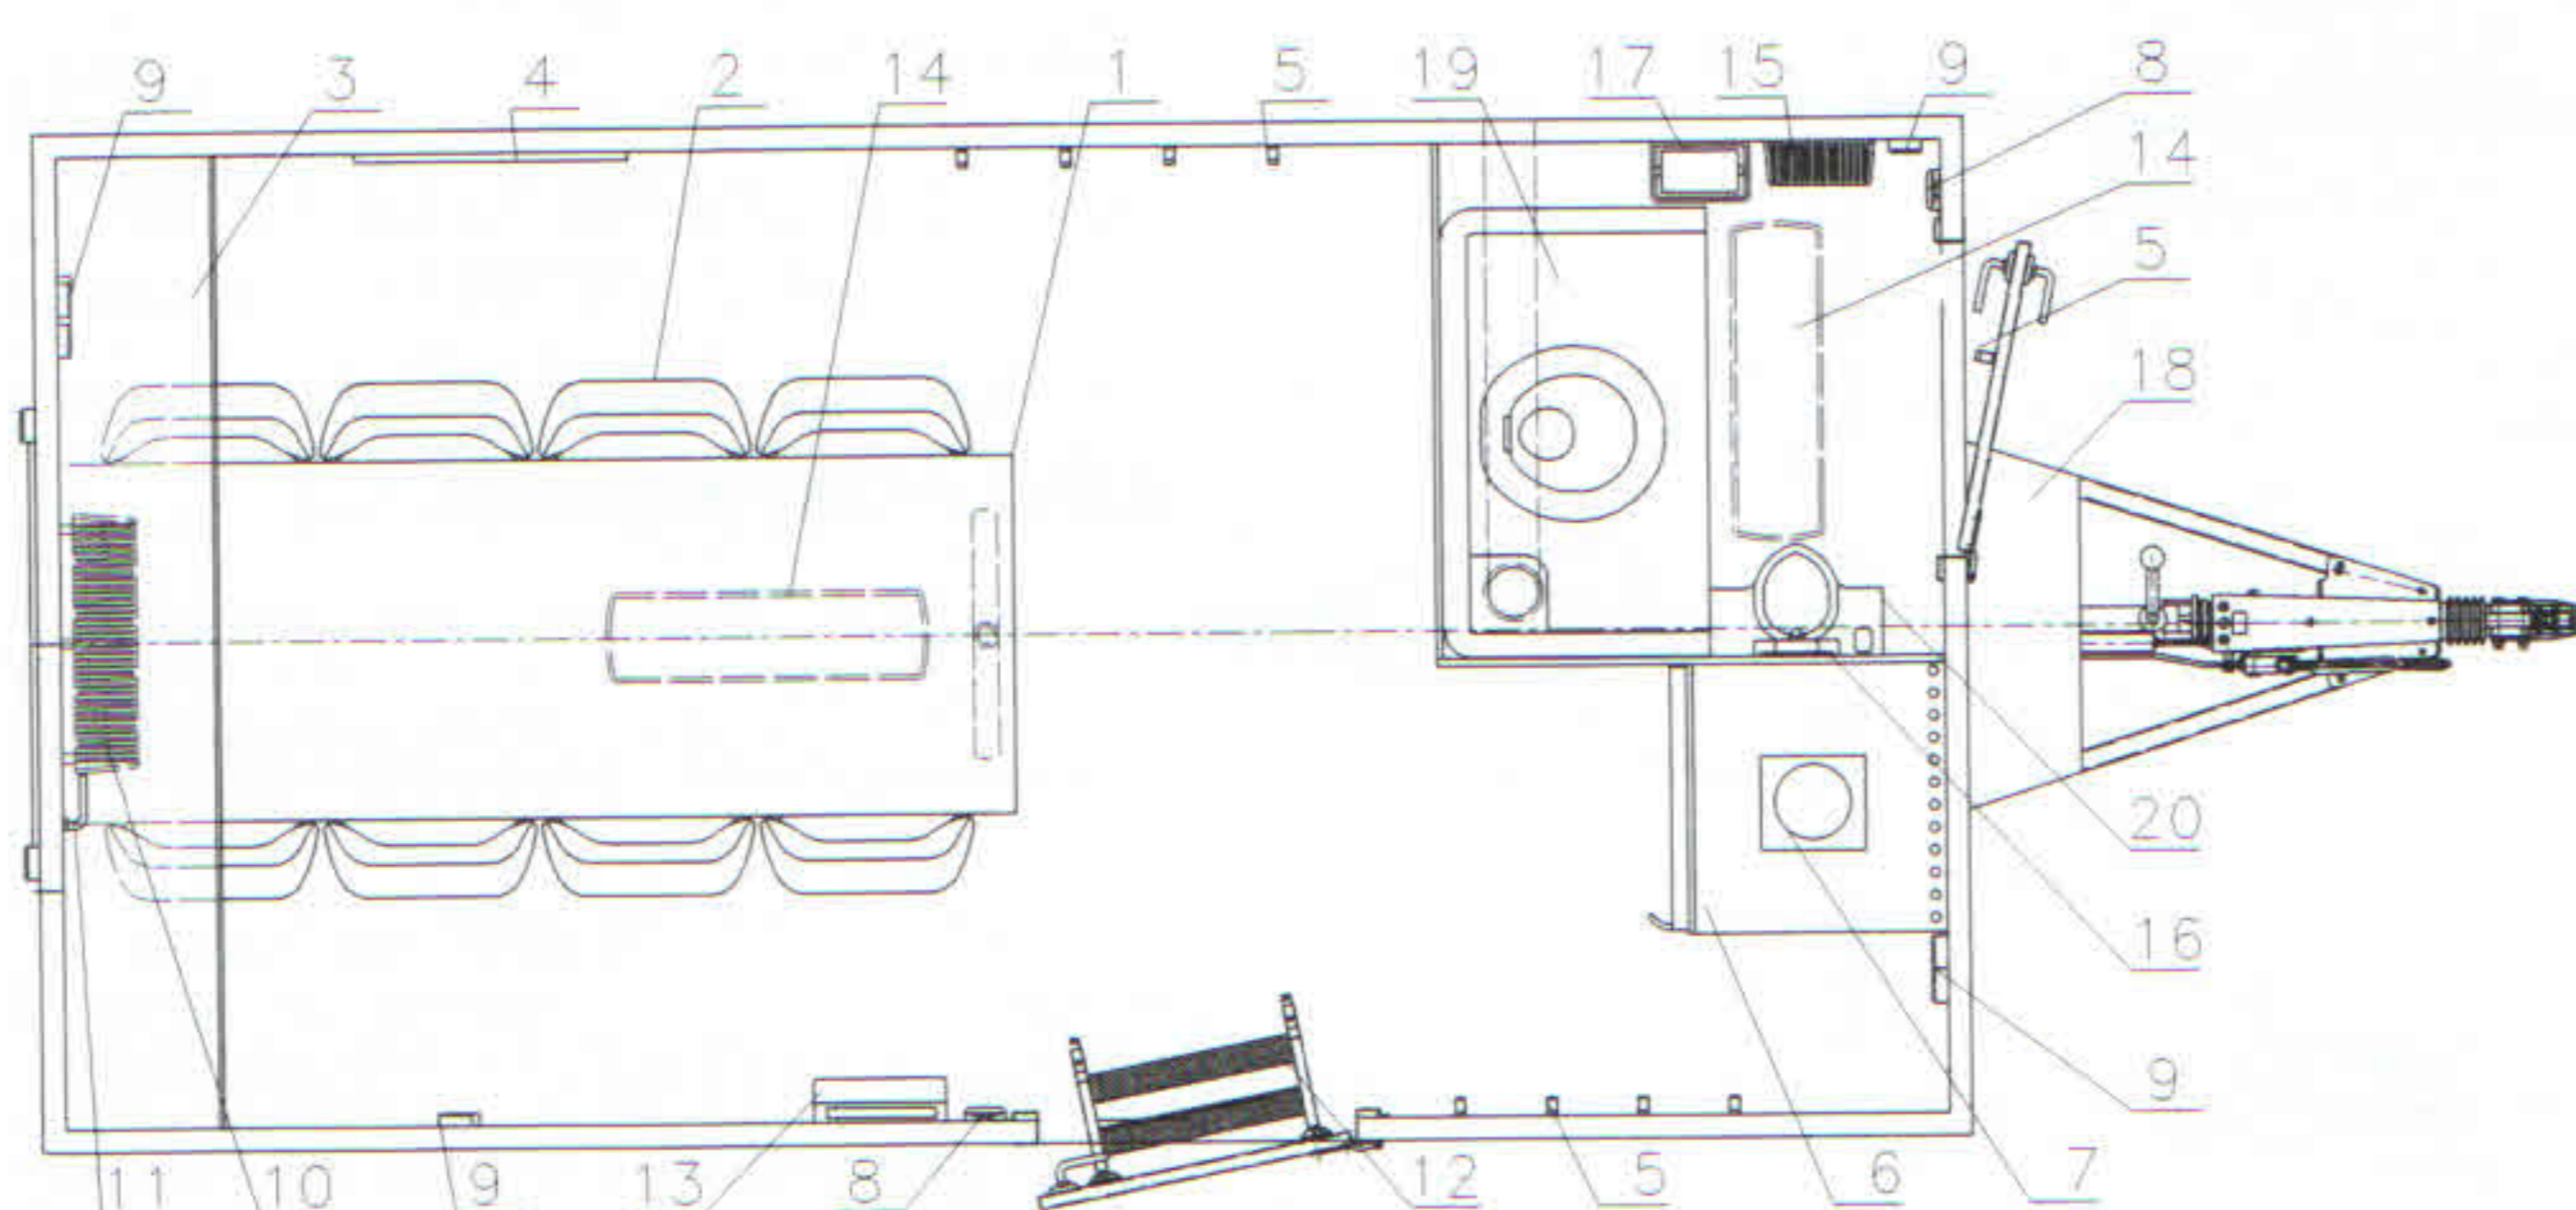

- Celková hmotnost: 1300 kg
- Provozní hmotnost: 1138 kg
- Celkové rozměry (dxšxv): 5675 x 2280 x 2920 mm
- Vnitřní rozměry (dxšxv): 4130 x 2170 x 2120 mm
- Stěny skříňe ze skládaných panelů: 50 mm (plech 0,4 mm, PUR pěna, plech 0,4 mm)
- Podlaha ze skládaných panelů: 60 mm, na podlaze linooleum
- Střeška celolaminátová: 50 mm
- Montovaný zinkovaný rám
- Oj s nájezdovou brzdou
- Přípoj na kouli ISO 50
- Brzděná náprava AL-KO B 1200
- Kola 165 R 13 C
- Stabilizační nohy 4 ks
- Opěrné kolečko
- Zakládací klín
- Elektro přípojka 230 V, uzemnění 230 V, přívodní kabel 25 m
- Vstupní dveře 2020 x 700 mm

ZÁKLADNÍ VÝBAVA

1. 1 - Stůl 2100 x 800 mm
2. 2 - Židle, 8 ks
3. 3 - Police na šanony 2170 x 310 mm
4. 4 - Nástěnka 600 x 400 mm
5. 5 - Háčky na oblečení, 9 ks
6. 6 - Lednice 122 l s mrazničkou 18 l / 80 W
7. 7 - Kávovar 1,1 l, 1000 W
8. 8 - Vypínač, 2 ks
9. 9 - Zásuvky 220 V, 8 ks
10. 10 - El. konvertor 2000 W
11. 11 - Okno 900 x 900 mm s okenicí
12. 12 - Závěsné schody
13. 13 - Rozvodná skříňka 230 V
14. 14 - Zářivkové světlo 220 V / 36 W, 2 ks
15. 15 - El. konvertor 500 W (místnost WC)
16. 16 - Zrcadlo 600 x 400 mm
17. 17 - Držák na toaletní papír
18. 18 - Nášlap na oje
19. 19 - Chemická toaleta s nádrží 320 l, odvětrávání nádrže
20. 20 - Umyvadlo s nožní pumpou a zásobníkem vody