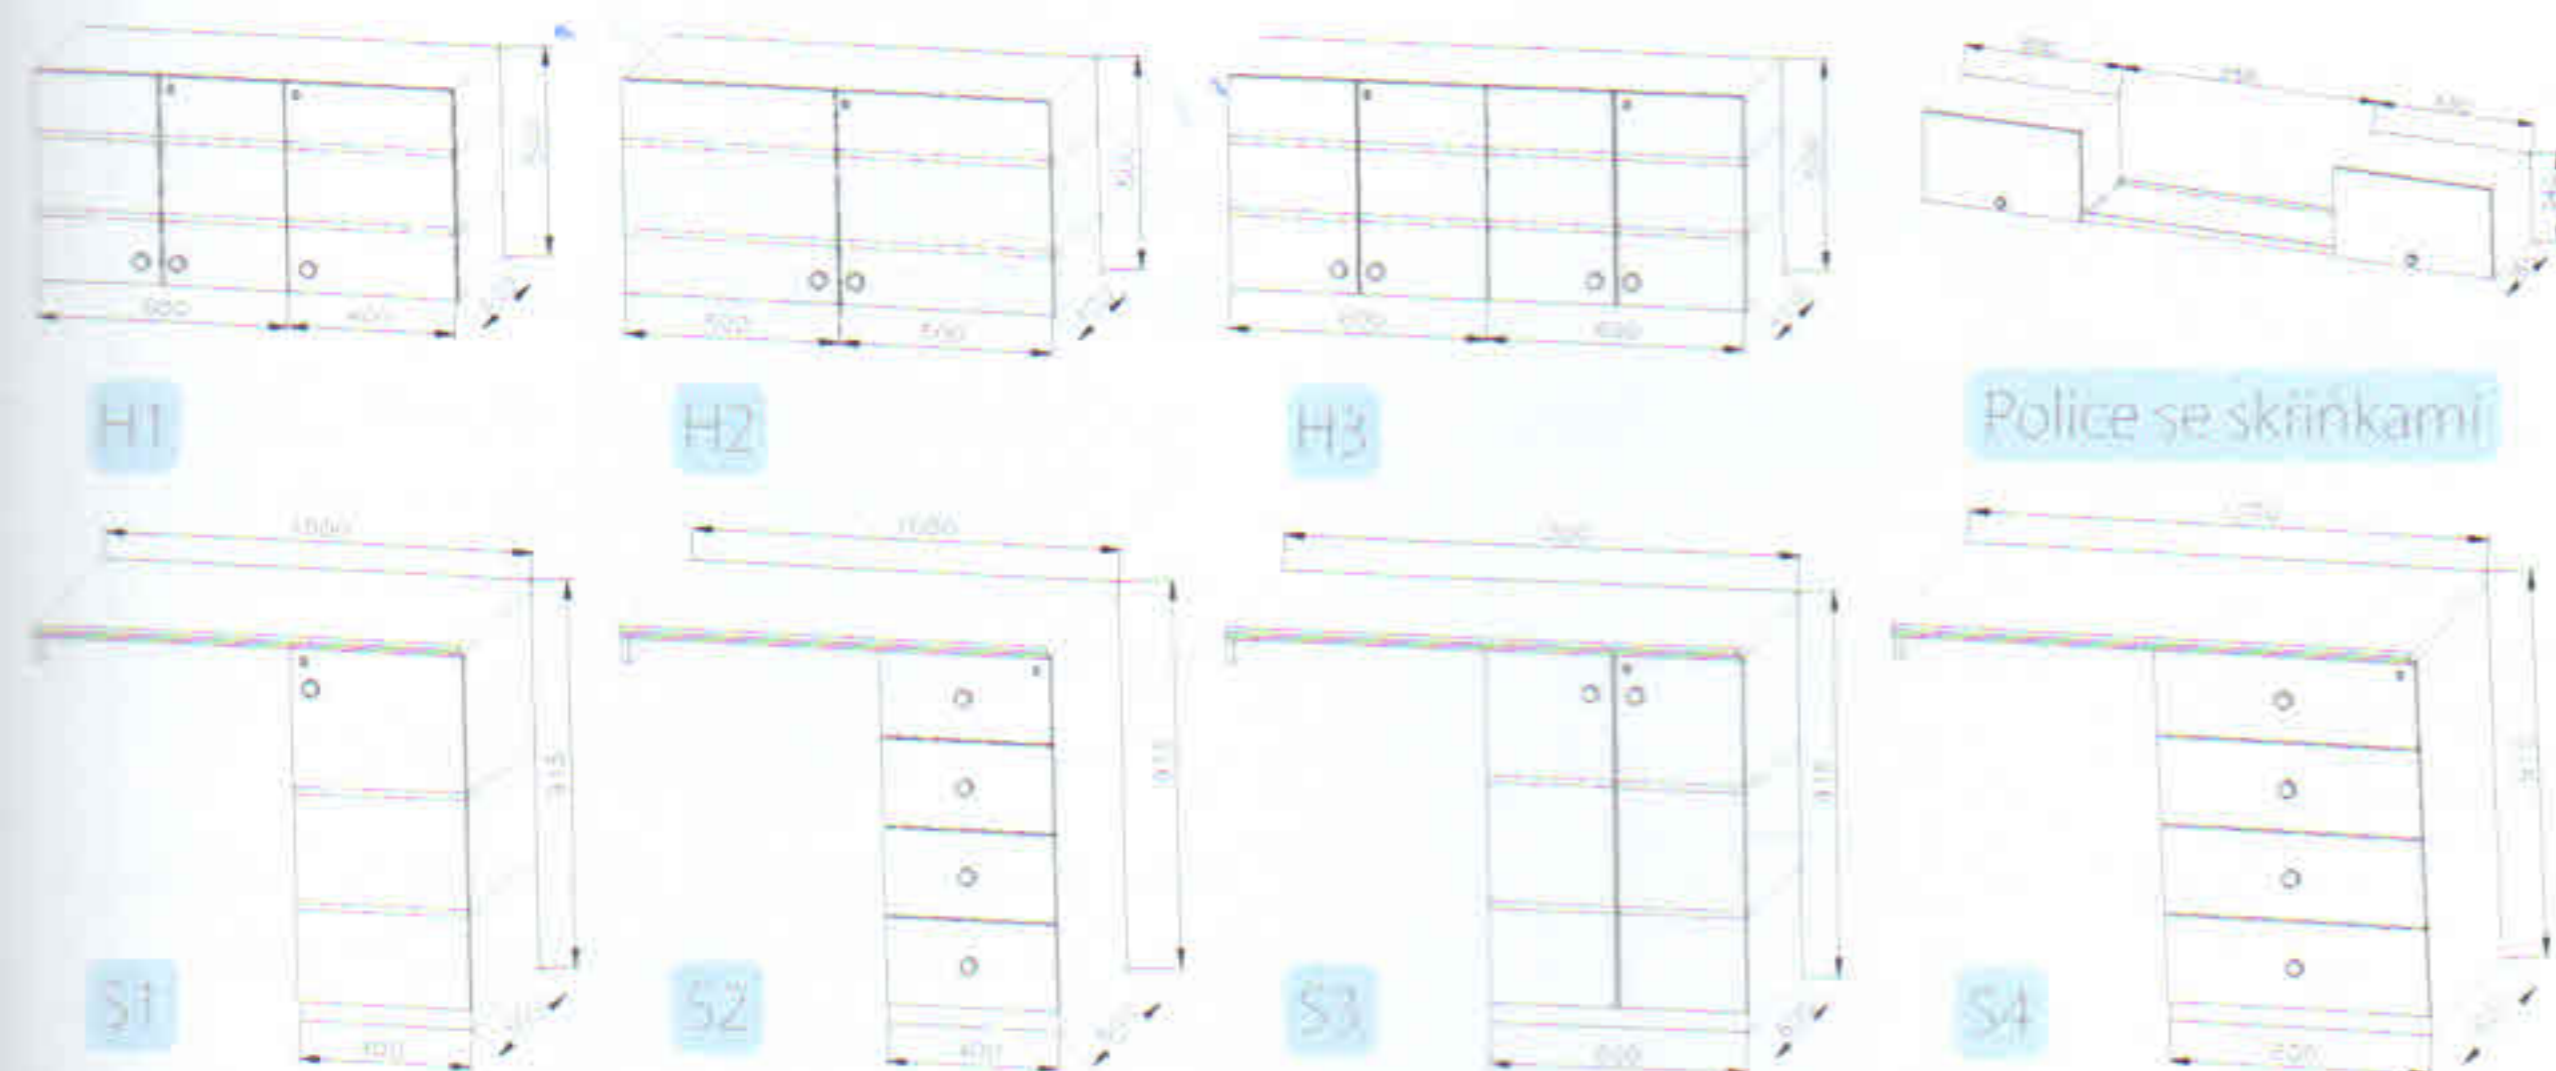

Pokud si nevyberete ze standardní nabídky přívěsů a příslušenství, zpracujeme Vám nabídku dle Vašeho zadání.