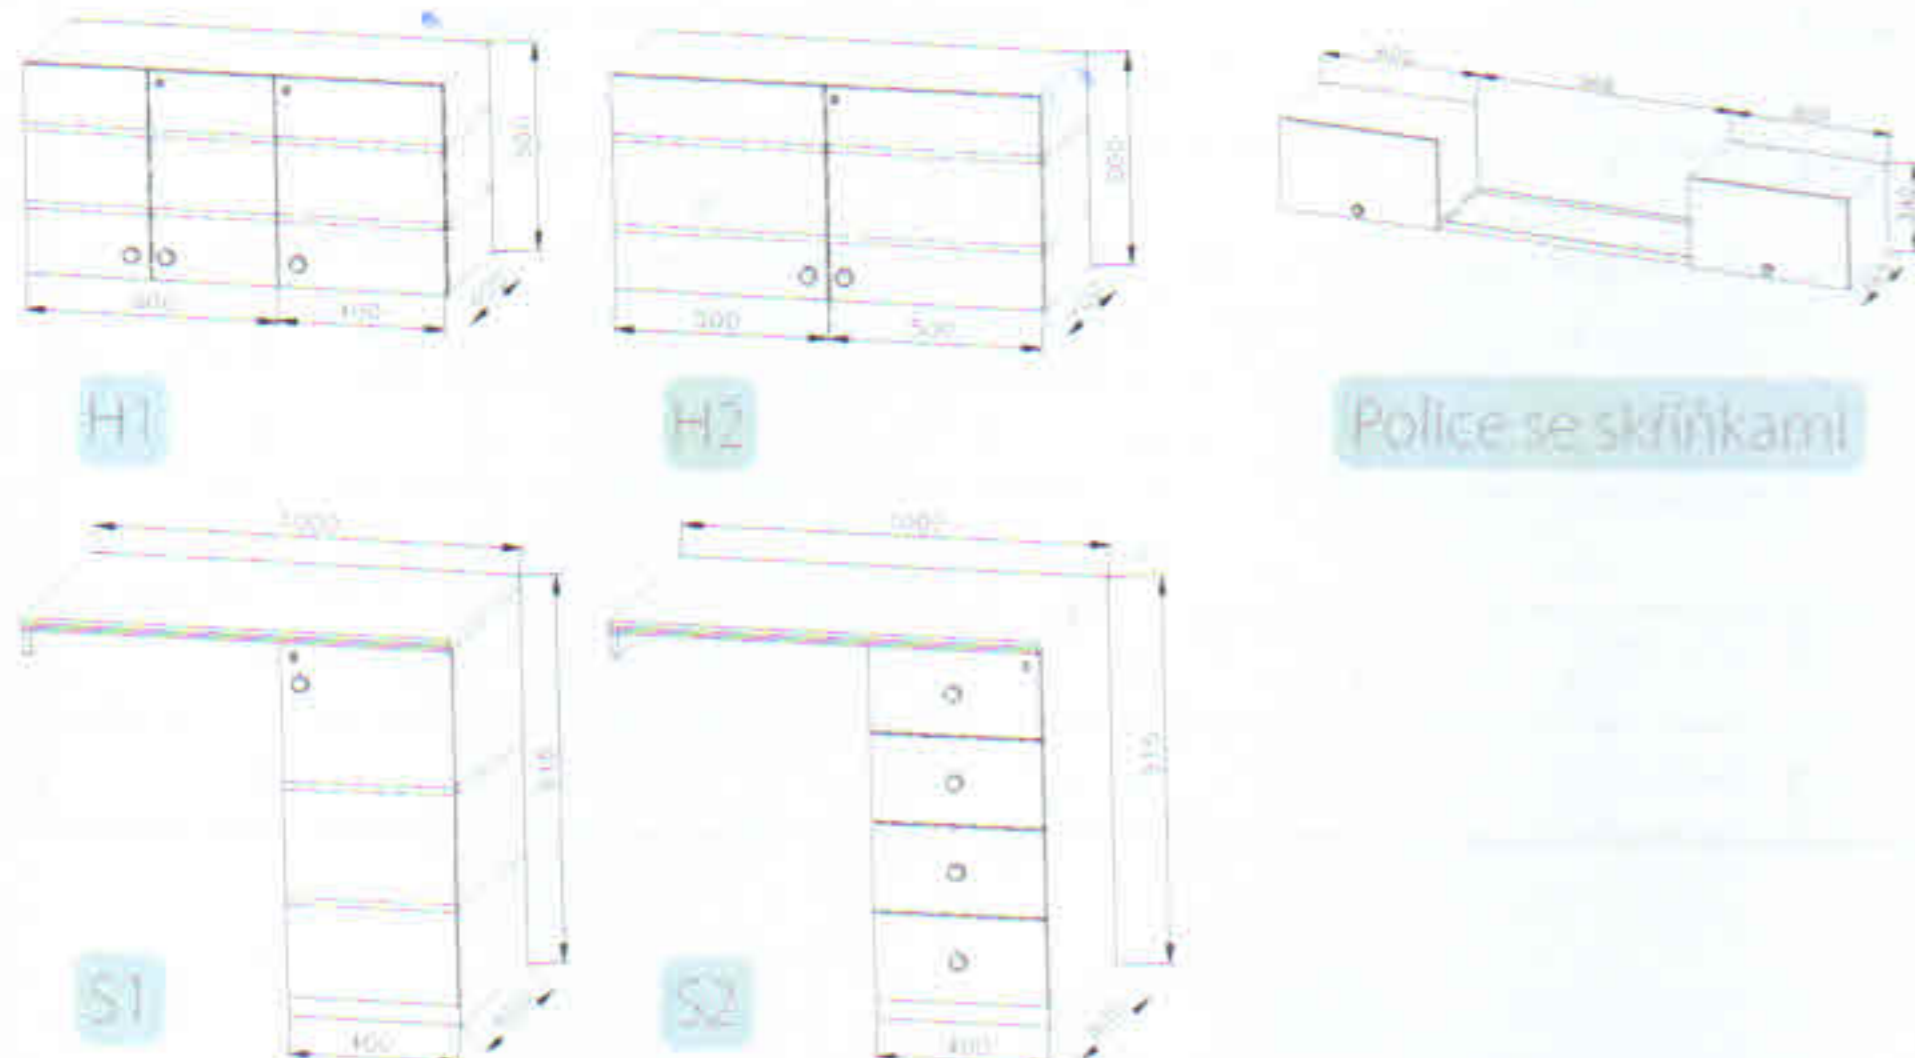

PŘÍSLUŠENSTVÍ NA OBJEDNÁVKU

- Skříňka S1/3242 - Skříňka H1/3242
- Skříňka S2/3242 - Skříňka H2/3242
- Police na šanony se skříňkami

Pokud si nevyberete ze standardní nabídky přívěsů a příslušenství, zpracujeme Vám nabídku dle Vašeho zadání.