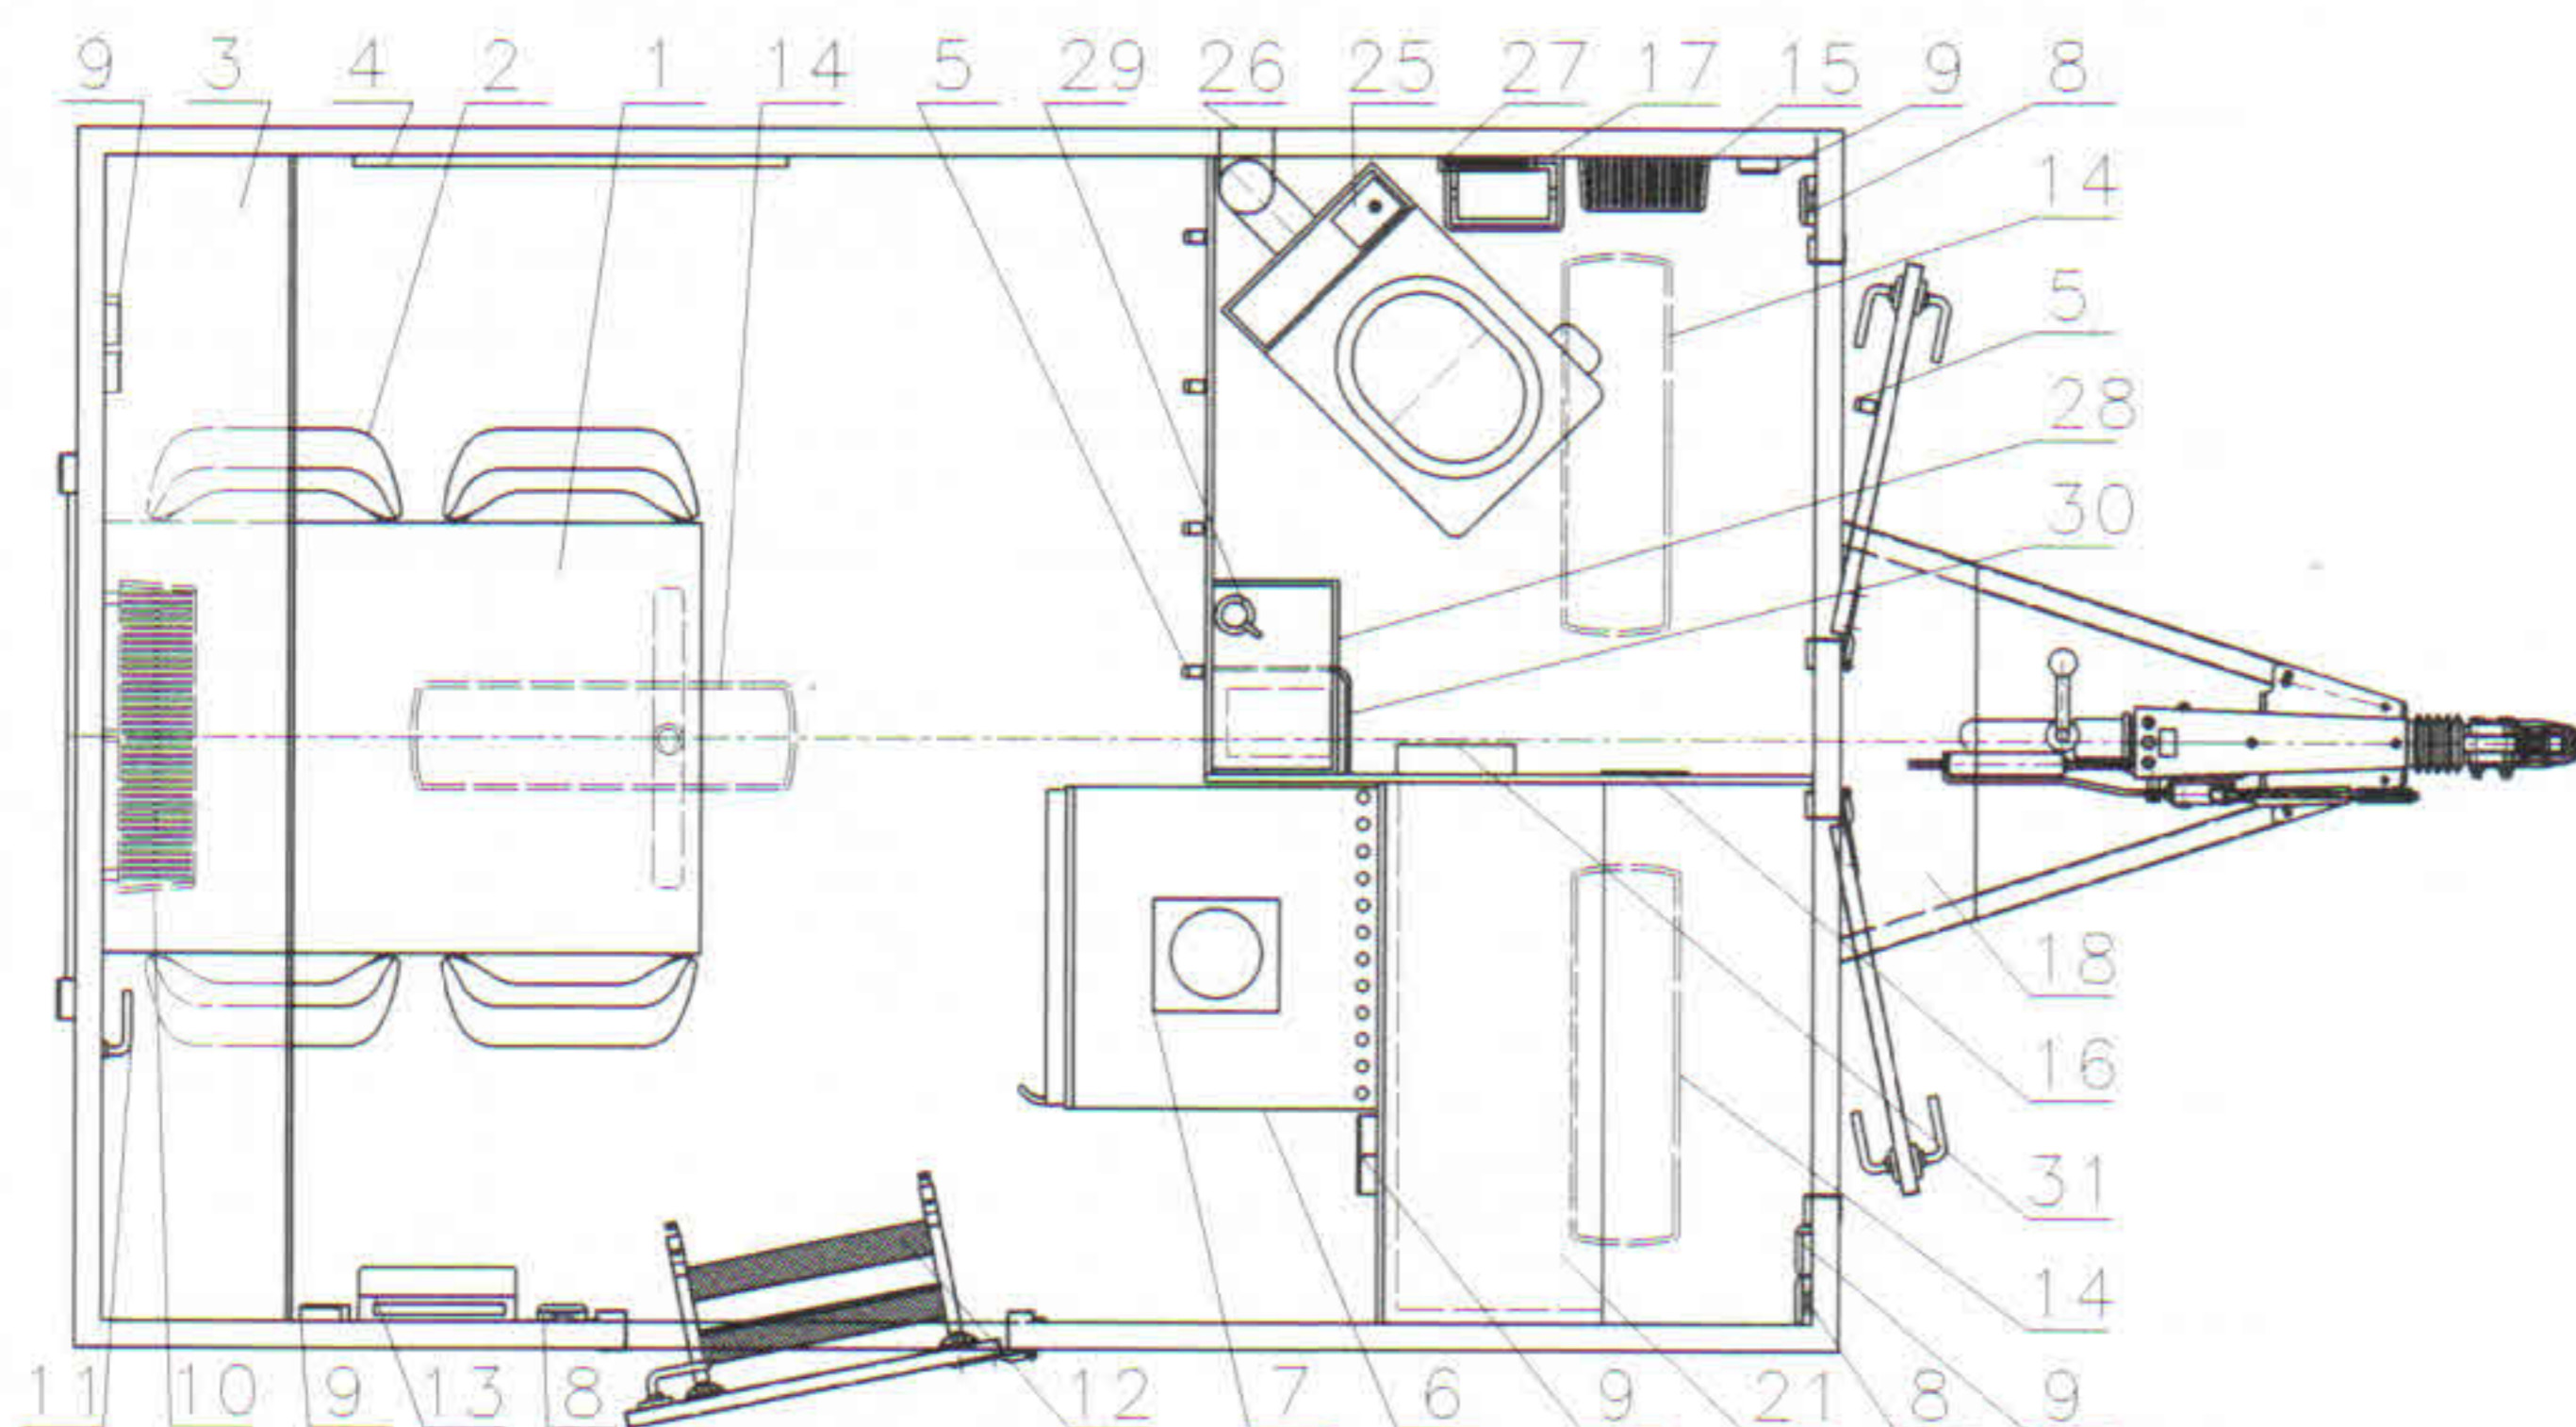

- Celková hmotnost: 1200 kg
- Provozní hmotnost: 947 kg
- Celkové rozměry (dxšxv): 4675 x 2280 x 2920 mm
- Vnitřní rozměry (dxšxv): 3130 x 2170 x 2120 mm
- Stěny skříňe ze skládaných panelů: 50 mm (plech 0,4 mm, PUR pěna, plech 0,4 mm)
- Podlaha ze skládaných panelů: 60 mm, na podlaze linoleum
- Střeška celolaminátová: 50 mm
- Montovaný zinkovaný rám
- Oj s nájezdovou brzdou
- Přípoj na kouli ISO 50
- Brzděná náprava AL-KO B 1200
- Kola 165 R 13 C
- Stabilizační nohy 4 ks
- Opěrné kolečko
- Zakládací klín
- Elektro přípojka 230 V, uzemnění 230 V, přívodní kabel 25 m
- Vstupní dveře 2020 x 700 mm

- Celková hmotnost: 1200 kg
- Provozní hmotnost: 1080 kg
- Celkové rozměry (dxšxv): 4675 x 2280 x 2920 mm
- Vnitřní rozměry (dxšxv): 3130 x 2170 x 2120 mm
- Stěny skříňě ze skládaných panelů: 50 mm (plech 0,4 mm, PUR pěna, plech 0,4 mm)
- Podlaha ze skládaných panelů: 60 mm, na podlaže linoleum
- Střeška celolaminátová: 50 mm
- Montovaný zinkovaný rám
- Oj s nájezdovou brzdou
- Přípoj na kouli ISO 50
- Brzděná náprava AL-KO B 1200
- Kola 165 R 13 C
- Stabilizační nohy 4 ks
- Opěrné kolečko
- Zakládací klín
- Elektro přípojka 230 V, uzemnění 230 V, přívodní kabel 25 m
- Vstupní dveře 2020 x 700 mm
- Přívodní hadice na vodu 3/4" 25 m
- Odpadní hadice 1" 25 m

- Celková hmotnost: 1300 kg
- Provozní hmotnost: 1027 kg
- Celkové rozměry (dxšxv): 4675 x 2280 x 2920 mm
- Vnitřní rozměry (dxšxv): 3130 x 2170 x 2120 mm
- Stěny skříňe ze skládaných panelů: 50 mm (plech 0,4 mm, PUR pěna, plech 0,4 mm)
- Podlaha ze skládaných panelů: 60 mm, na podlaze linoleum
- Střeška celolaminátová: 50 mm
- Montovaný zinkovaný rám
- Oj s nájezdovou brzdou
- Přípoj na kouli ISO 50
- Brzděná náprava AL-KO B 1200
- Kola 165 R 13 C
- Stabilizační nohy 4 ks
- Opěrné kolečko
- Zakládací klín
- Elektro přípojka 230 V, uzemnění 230 V, přívodní kabel 25 m
- Vstupní dveře 2020 x 700 mm