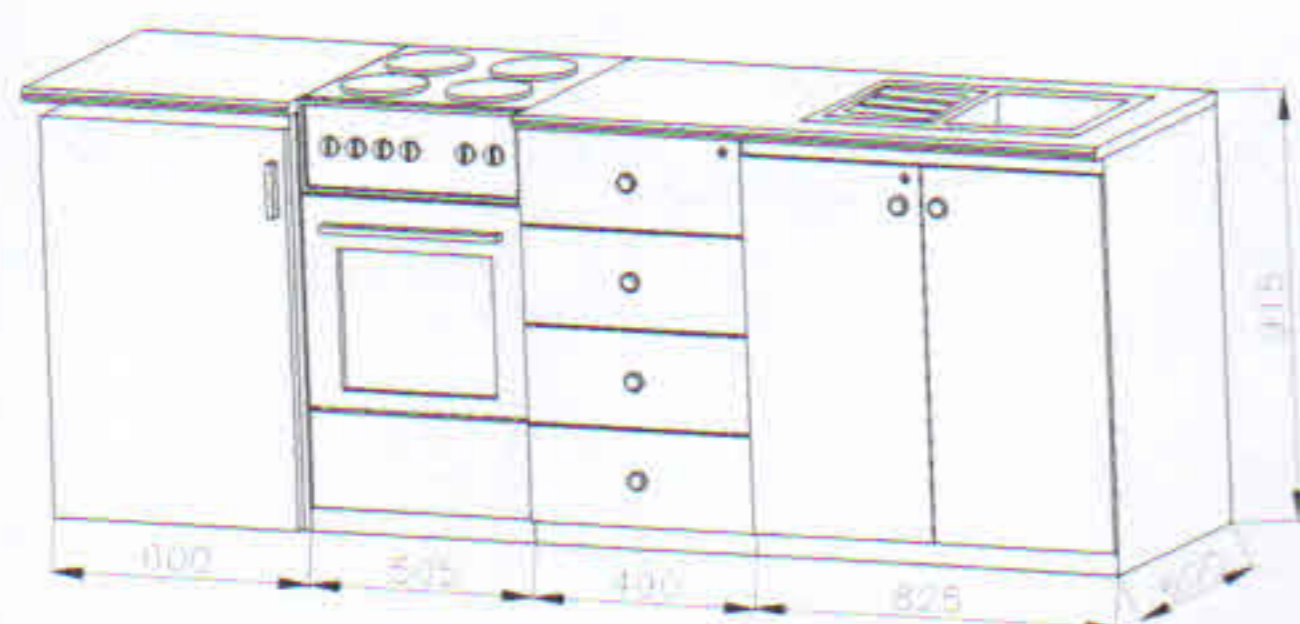

PŘÍVĚS PRO STAVEBNÍ DĚLNÍKY MOBI

7344

Kuchyňská linka s výškovými

- Celková hmotnost: 2500 kg
- Provozní hmotnost: 2386 kg
- Celkové rozměry (dxšxv): 9020 x 2550 x 2920 mm
- Vnitřní rozměry (dxšxv): 7290 x 2440 x 2120 mm
- Stěny skříňě ze skládaných panelů: 50 mm (plech 0,4 mm, PUR pěna, plech 0,4 mm)
- Podlaha ze skládaných panelů: 60 mm, na podlaže linoleum
- Střeška celolaminátová: 50 mm
- Montovaný zinkovaný rám
- Oj s nájezdovou brzdou
- Přípoj na kouli ISO 50
- Brzděná náprava AL-KO B 1200, 2 ks
- Kola 165 R 13 C
- Stabilizační nohy 4 ks
- Opěrné kolečko
- Zakládací klín
- Elektro přípojka 230 V, uzemnění 230 V, přívodní kabel 25 m
- Vstupní dveře 2020 x 700 mm
- Přívodní hadice na vodu 3/4" 25 m
- Odpadní hadice 1" 25 m

ZÁKLADNÍ VÝBAVA

1. 1 - Stůl 1200 x 800 mm
2. 2 - Židle, 4 ks
3. 3 - El. konvertor 2000W, 3 ks
4. 4 - El. konvertor 500 W
5. 5 - Háčky na oblečení, 12 ks
6. 6 - Závěsné schody
7. 7 - Rozvodná skříňka 230 V
8. 8 - Vypínač, 4 ks
9. 9 - Zásuvky 220 V, 18 ks
10. 10 - Okno 900 x 900 mm 1 ks, okno 700 x 900 mm 2 ks
11. 11 - Plechová dvojskříňka 500 x 500 x 1750 mm, 2 ks
12. 12 - Kuchyňská linka s vybavením
13. 13 - Sprchový kout se závěsem
14. 14 - Plastové umyvadlo
15. 15 - Bojler na teplou vodu 30 l
16. 16 - Keramické WC, odpadní čerpadlo
17. 17 - Střešní okno 400 x 400 mm
18. 18 - Elektrický ventilátor
19. 19 - Zrcadlo 600 x 400 mm
20. 20 - Žárovkové světlo 220 V / 36 W, 4 ks
21. 21 - Držák na toaletní papír
22. 22 - Patrová postel, 2 ks

Pokud si nevyberete ze standardní nabídky přívěsů a příslušenství, zpracujeme Vám nabídku dle Vašeho zadání.