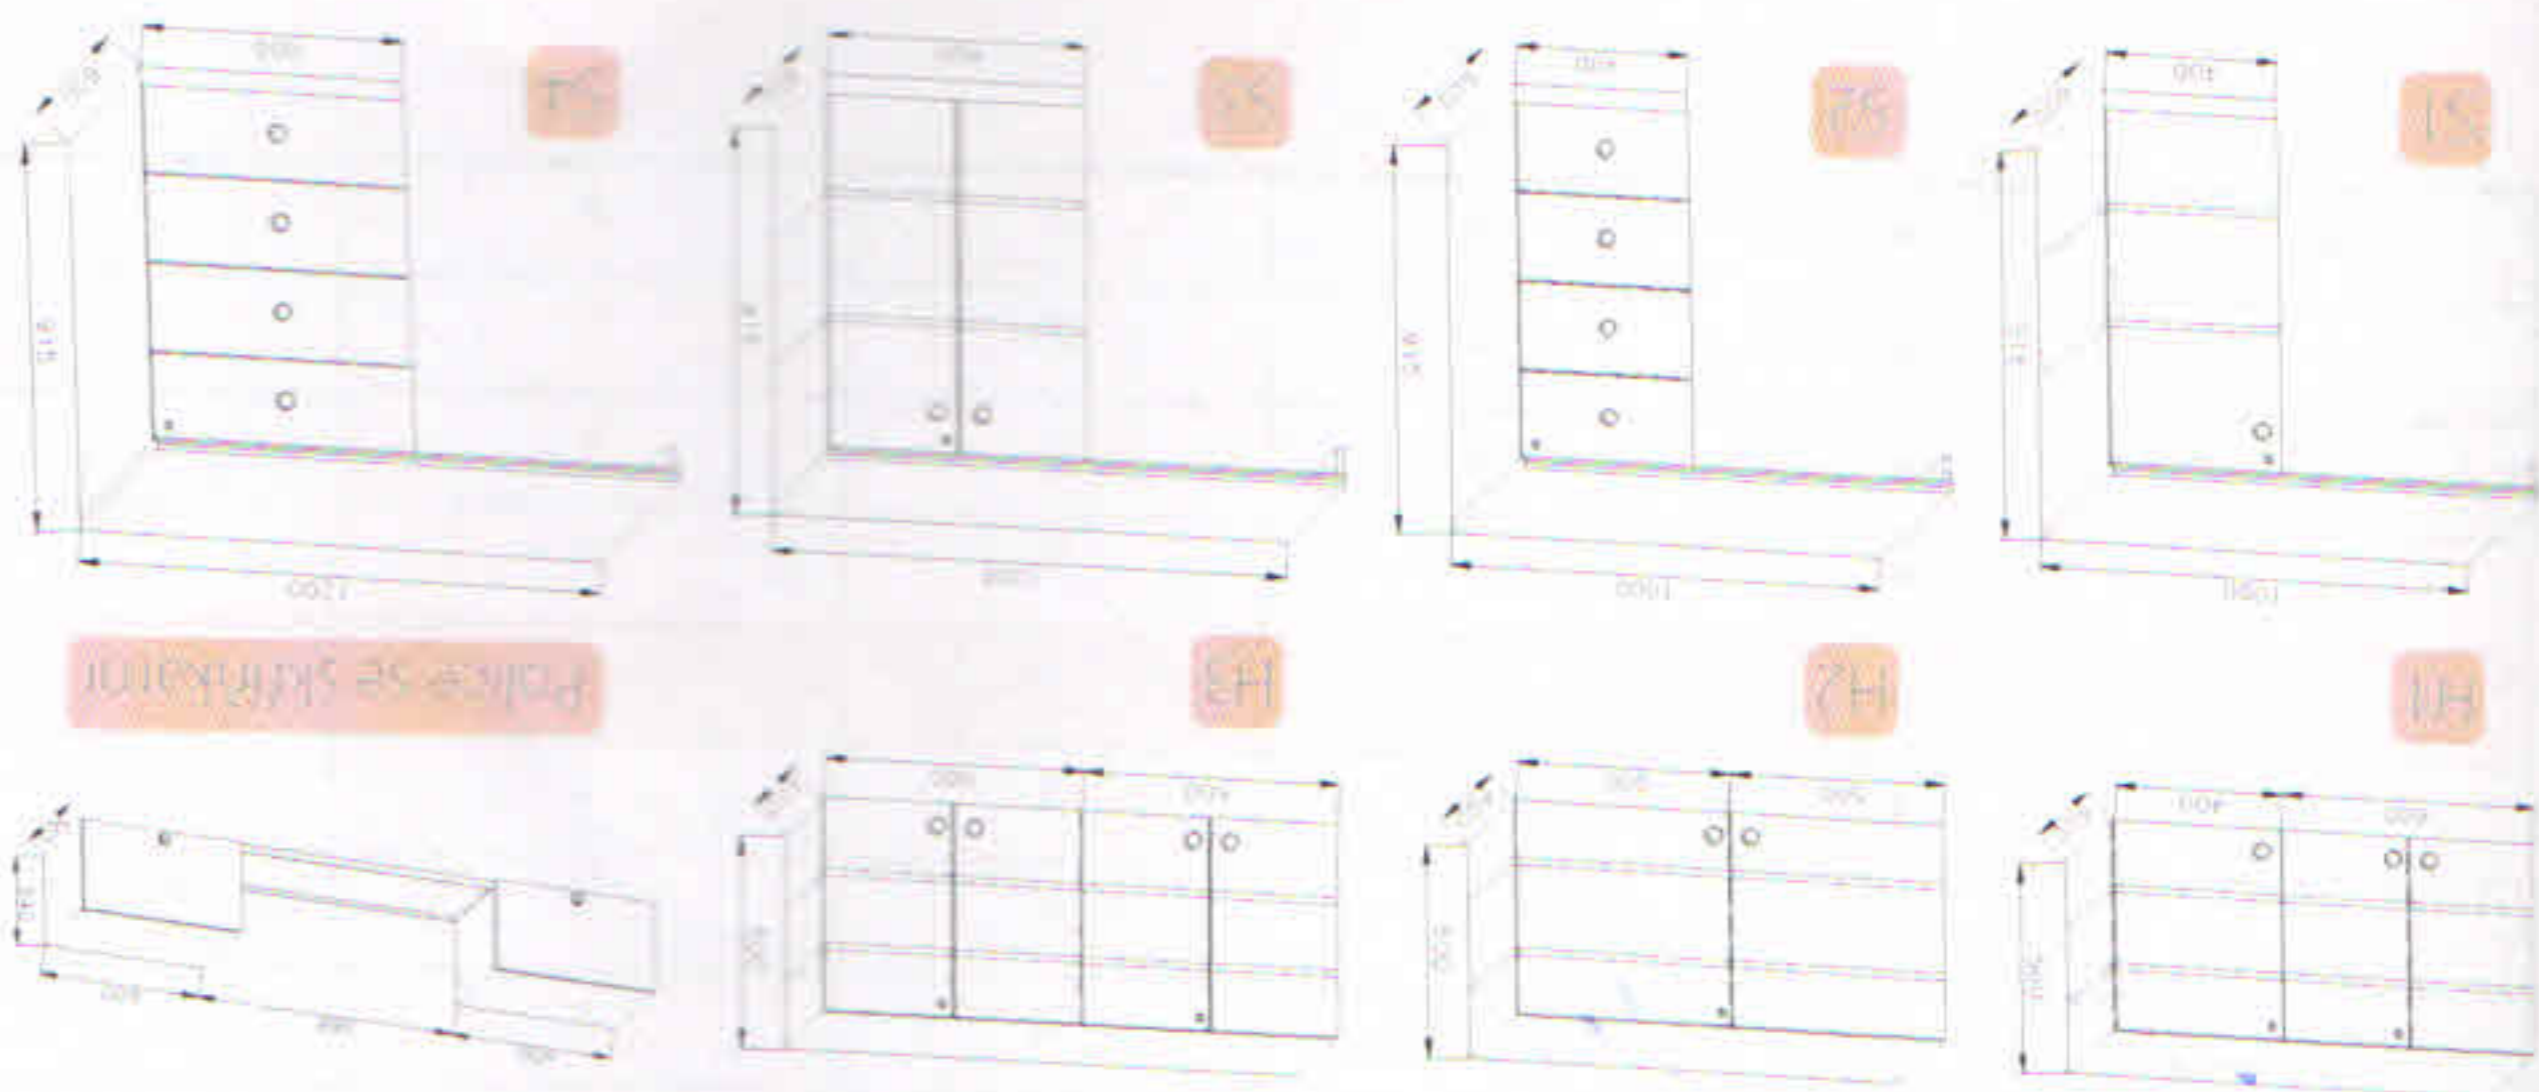

PRÍSLUŠENSTVÍ NA OBJEDNÁVKU

1. Skříňka S1/5666 - Skříňka H1/5666
   - Skříňka S2/5666 - Skříňka H2/5666
   - Skříňka S3/5666 - Skříňka H3/5666
   - Skříňka S4/5666
   - Police na šanoný se skříňkami!
2. Pokud si nevyberete ze standardní nabídky přivěsů a příslušenství, zpracujeme Vám nabídku dle Vašeho zadání.