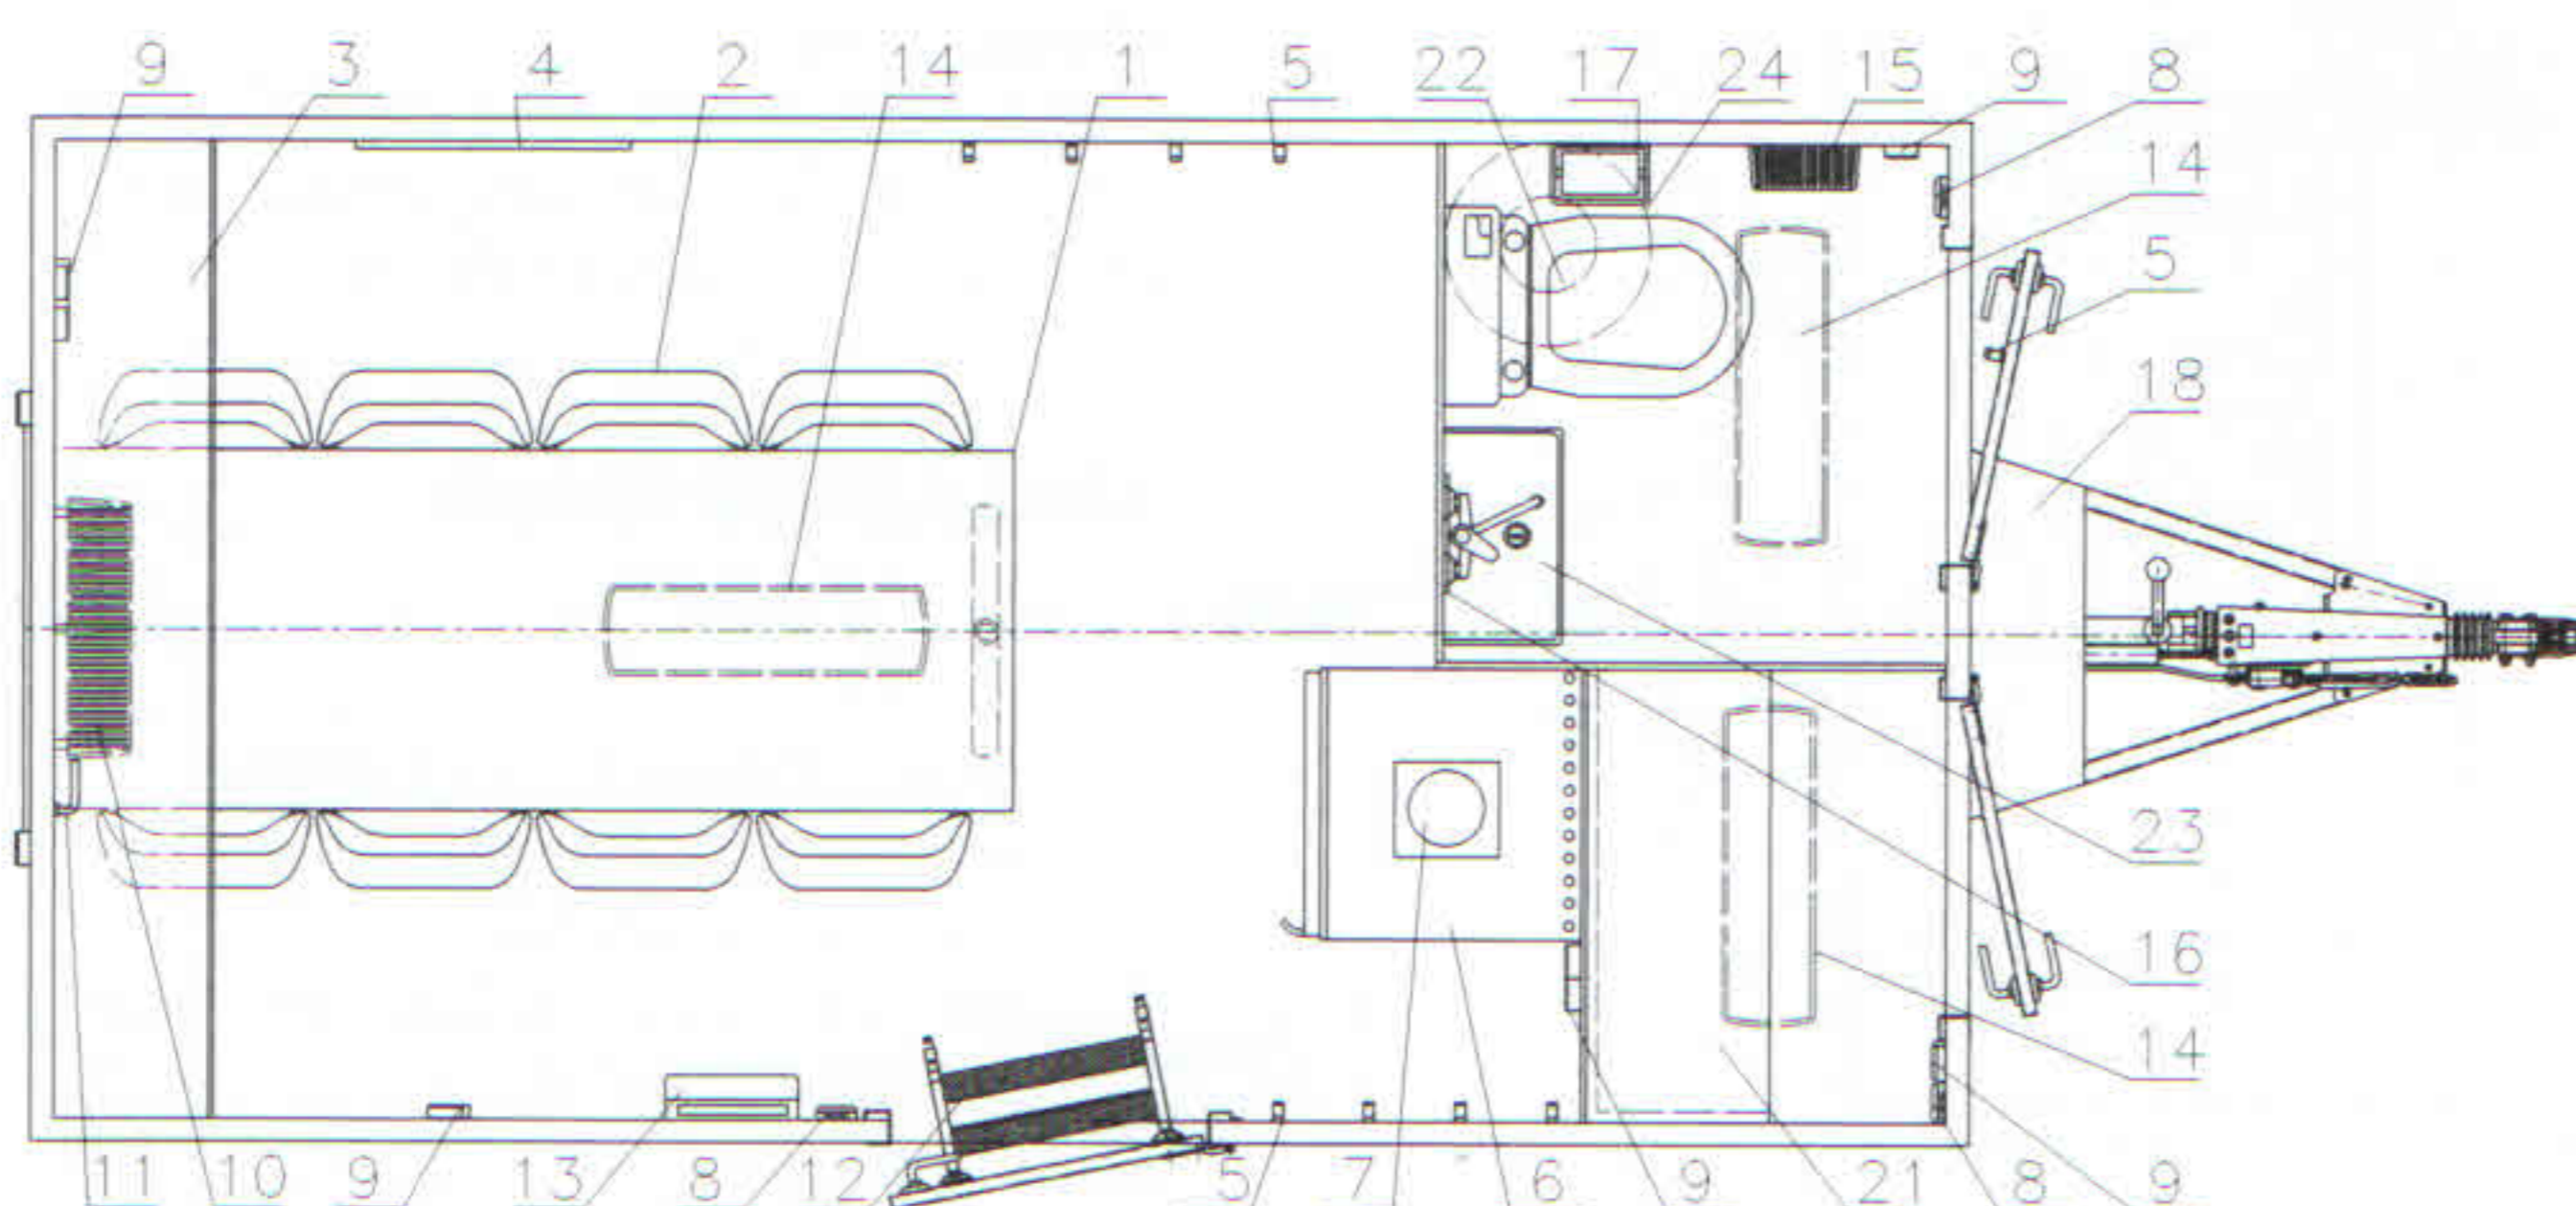

- Celková hmotnost: 1300 kg
- Provozní hmotnost: 1266 kg
- Celkové rozměry (dxšxv): 5675 x 2280 x 2920 mm
- Vnitřní rozměry (dxšxv): 4130 x 2170 x 2120 mm
- Stěny skříně ze skládaných panelů: 50 mm (plech 0,4 mm, PUR pěna, plech 0,4 mm)
- Podlaha ze skládaných panelů: 60 mm, na podlaže linoleum
- Střeška celolaminátová: 50 mm
- Montovaný zinkovaný rám
- Oj s nájezdovou brzdou
- Přípoj na kouli ISO 50
- Brzděná náprava AL-KO B 1200
- Kola 165 R 13 C
- Stabilizační nohy 4 ks
- Opěrné kolečko
- Zakládací klín
- Elektro přípojka 230 V, uzemnění 230 V, přívodní kabel 25 m
- Vstupní dveře 2020 x 700 mm
- Přívodní hadice na vodu 3/4" 25 m
- Odpadní hadice 1" 25 m

ZÁKLADNÍ VÝBAVA

1. 1 - Stůl 2100 x 800 mm
2. 2 - Židle, 8 ks
3. 3 - Police na šanony 2170 x 310 mm
4. 4 - Nástěnka 600 x 400 mm
5. 5 - Háčky na oblečení, 9 ks
6. 6 - Lednice 122 l s mrazničkou 18 l / 80 W
7. 7 - Kávovar 1,1 l, 1000 W
8. 8 - Vypínač, 3 ks
9. 9 - Zásuvky 220 V, 12 ks
10. 10 - El. konvertor 2000 W
11. 11 - Okno 900 x 900 mm s okenicí
12. 12 - Závěsné schody
13. 13 - Rozvodná skříňka 230 V
14. 14 - Zářivkové světlo 220 V / 36 W, 3 ks
15. 15 - El. konvertor 500 W (místnost WC)
16. 16 - Zrcadlo 600 x 400 mm
17. 17 - Držák na toaletní papír
18. 18 - Nášlap na oje
19. 21 - Skladové police hl. 400 mm, 4 ks
20. 22 - Keramické WC, odpadní čerpadlo
21. 23 - Plastové umyvadlo
22. 24 - Bojler na teplou vodu 30 l