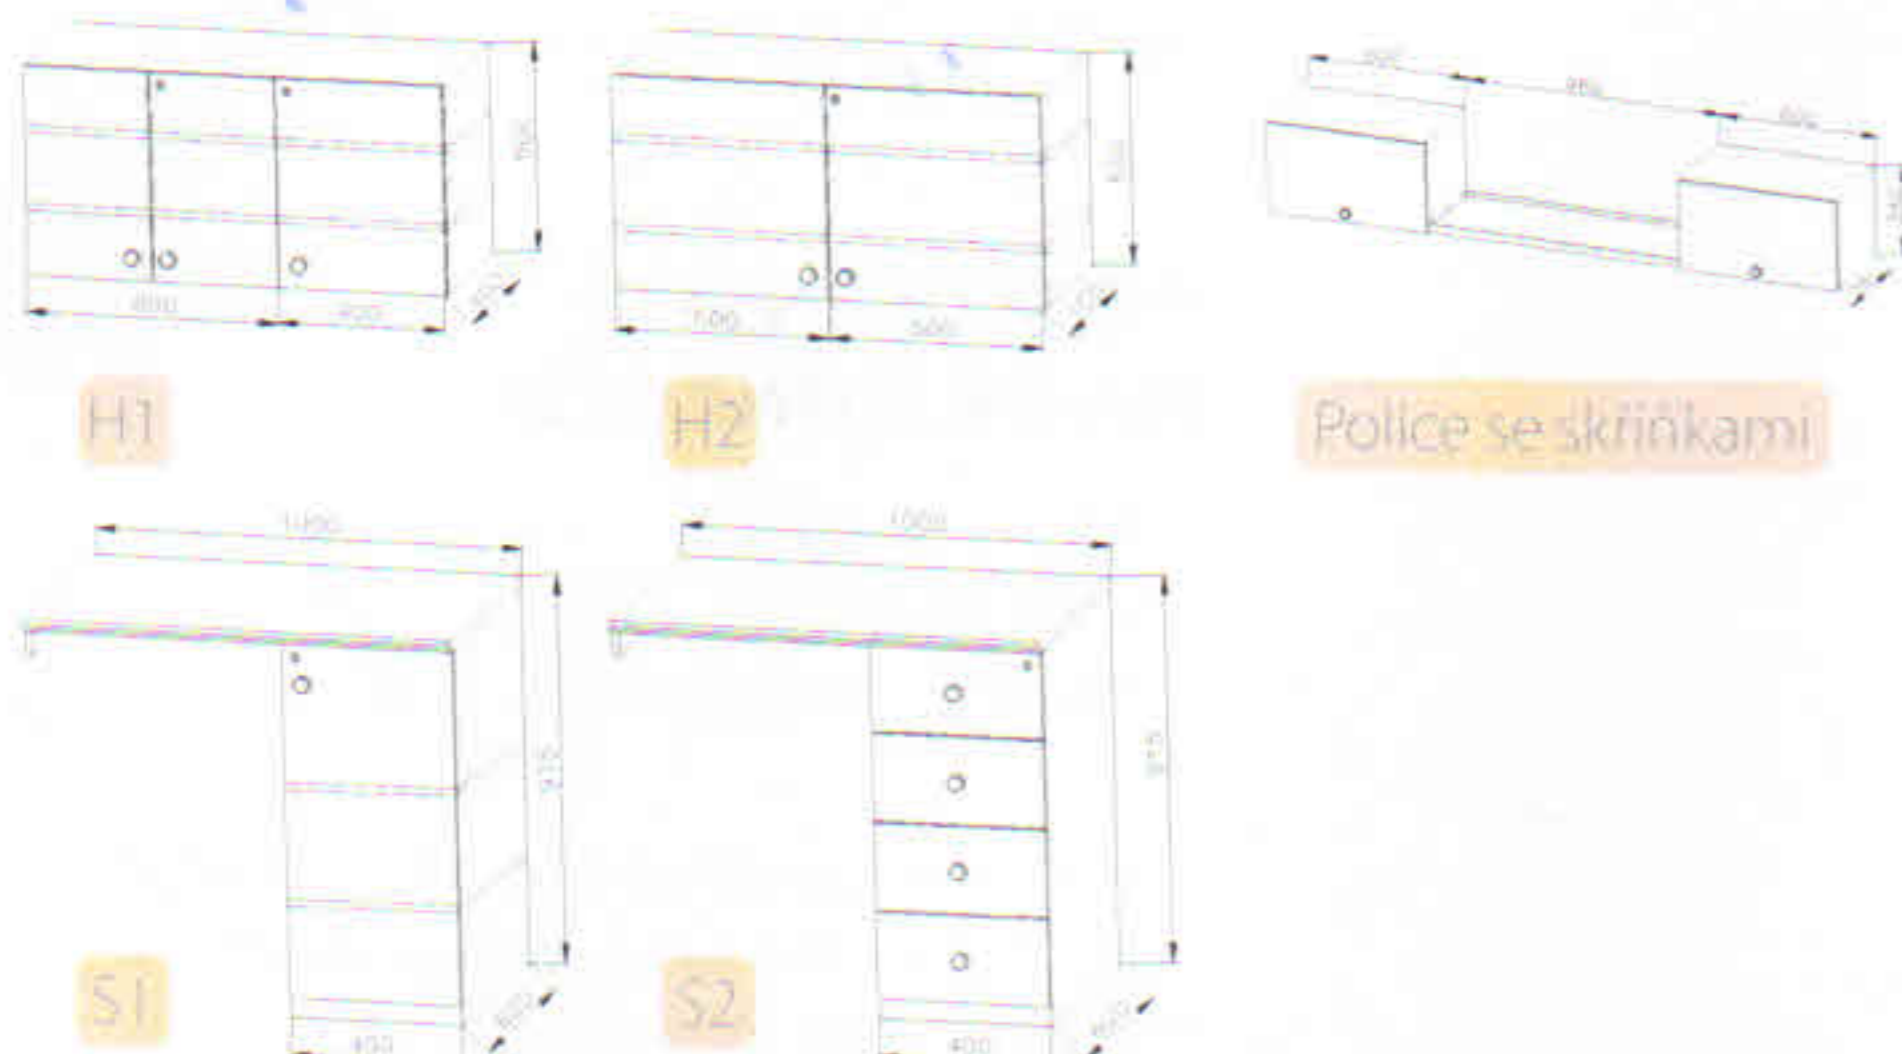

PŘÍSLUŠENSTVÍ NA OBJEDNÁVKU

- Skříňka S1/3242 - Skříňka H1/3242
- Skříňka S2/3242 - Skříňka H2/3242
- Police na šanony se skříňkami

Pokud si nevyberete ze standardní nabídky přívesů a příslušenství, zpracujeme Vám nabídku dle Vašeho zadání.