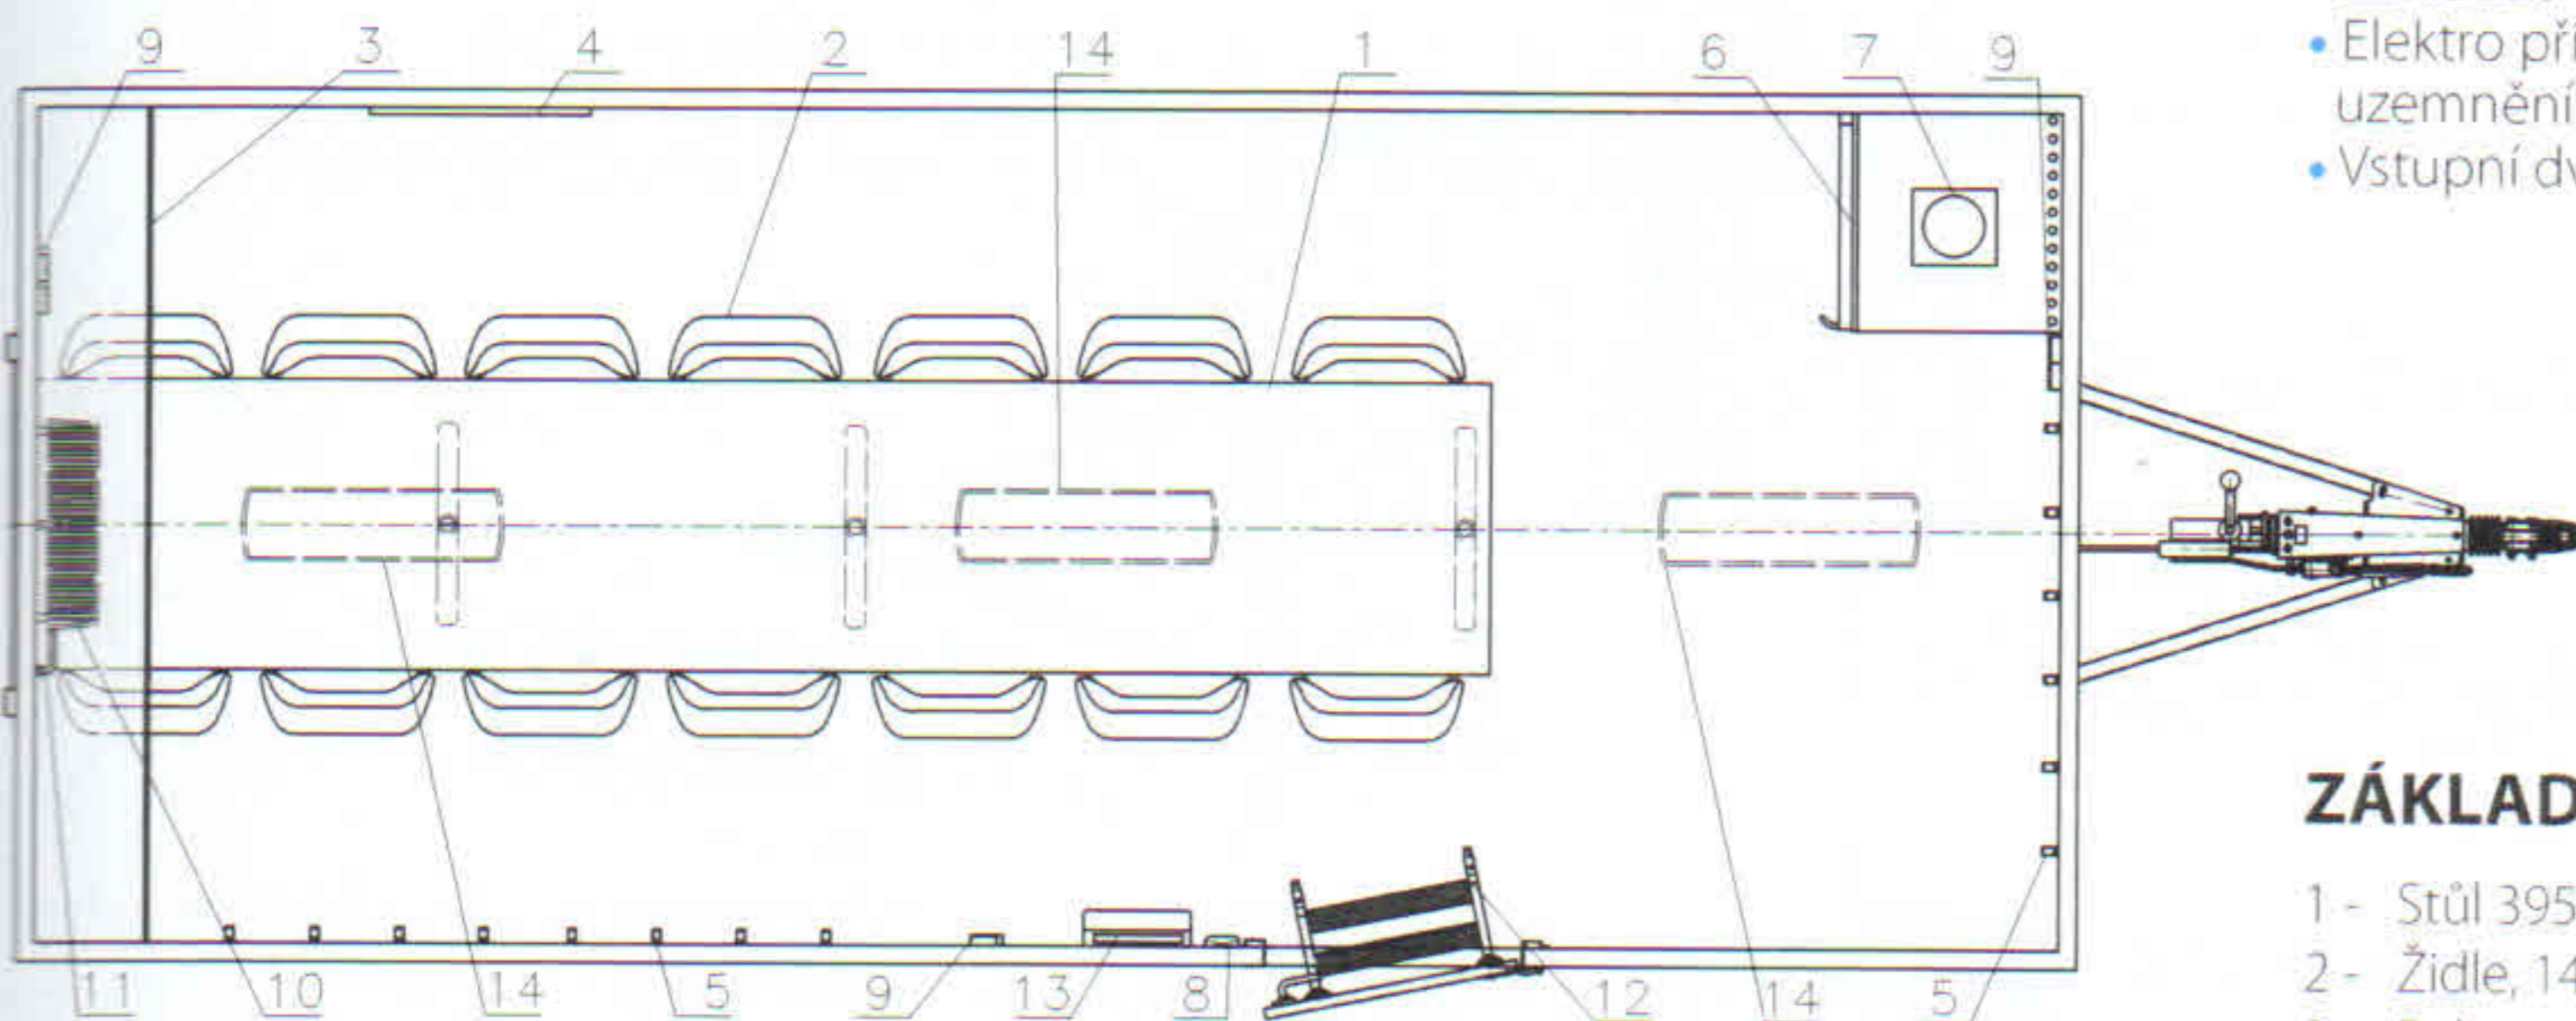

- Celková hmotnost: 1800 kg
- Provozní hmotnost: — kg
- Celkové rozměry (dxšxv): 7035 x 2400 x 2920 mm
- Vnitřní rozměry (dxšxv): 5490 x 2290 x 2120 mm
- Stěny skříňě ze skládaných panelů: 50 mm (plech 0,4 mm, PUR pěna, plech 0,4 mm)
- Podlaha ze skládaných panelů: 60 mm, na podlaze linoleum
- Střeška celolaminátová: 50 mm
- Montovaný zinkovaný rám
- Oj s nájezdovou brzdou
- Přípoj na kouli ISO 50
- Brzděná náprava AL-KO B 850, 2 ks
- Kola 155 R 13 C
- Stabilizační nohy 4 ks
- Opěrné kolečko
- Zakládací klín
- Elektro přípojka 230 V, uzemnění 230 V, přívodní kabel 25 m
- Vstupní dveře 2020 x 700 mm

ZÁKLADNÍ VÝBAVA

1. 1 - Stůl 3950 x 800 mm
2. 2 - Židle, 14 ks
3. 3 - Police na šanony 2290 x 310 mm
4. 4 - Nástěnka 600 x 400 mm
5. 5 - Háčky na oblečení, 14 ks
6. 6 - Lednice 122 l s mrazničkou 18 l / 80 W
7. 7 - Kávovar 1,1 l, 1000 W
8. 8 - Vypínač, 1 ks
9. 9 - Zásuvky 220 V, 6 ks
10. 10 - El. konvertor 2000 W
11. 11 - Okno 900 x 900 mm s okenicí
12. 12 - Závěsné schody
13. 13 - Rozvodná skříňka 230 V
14. 14 - Zářivkové světlo 220 V / 36 W, 3 ks