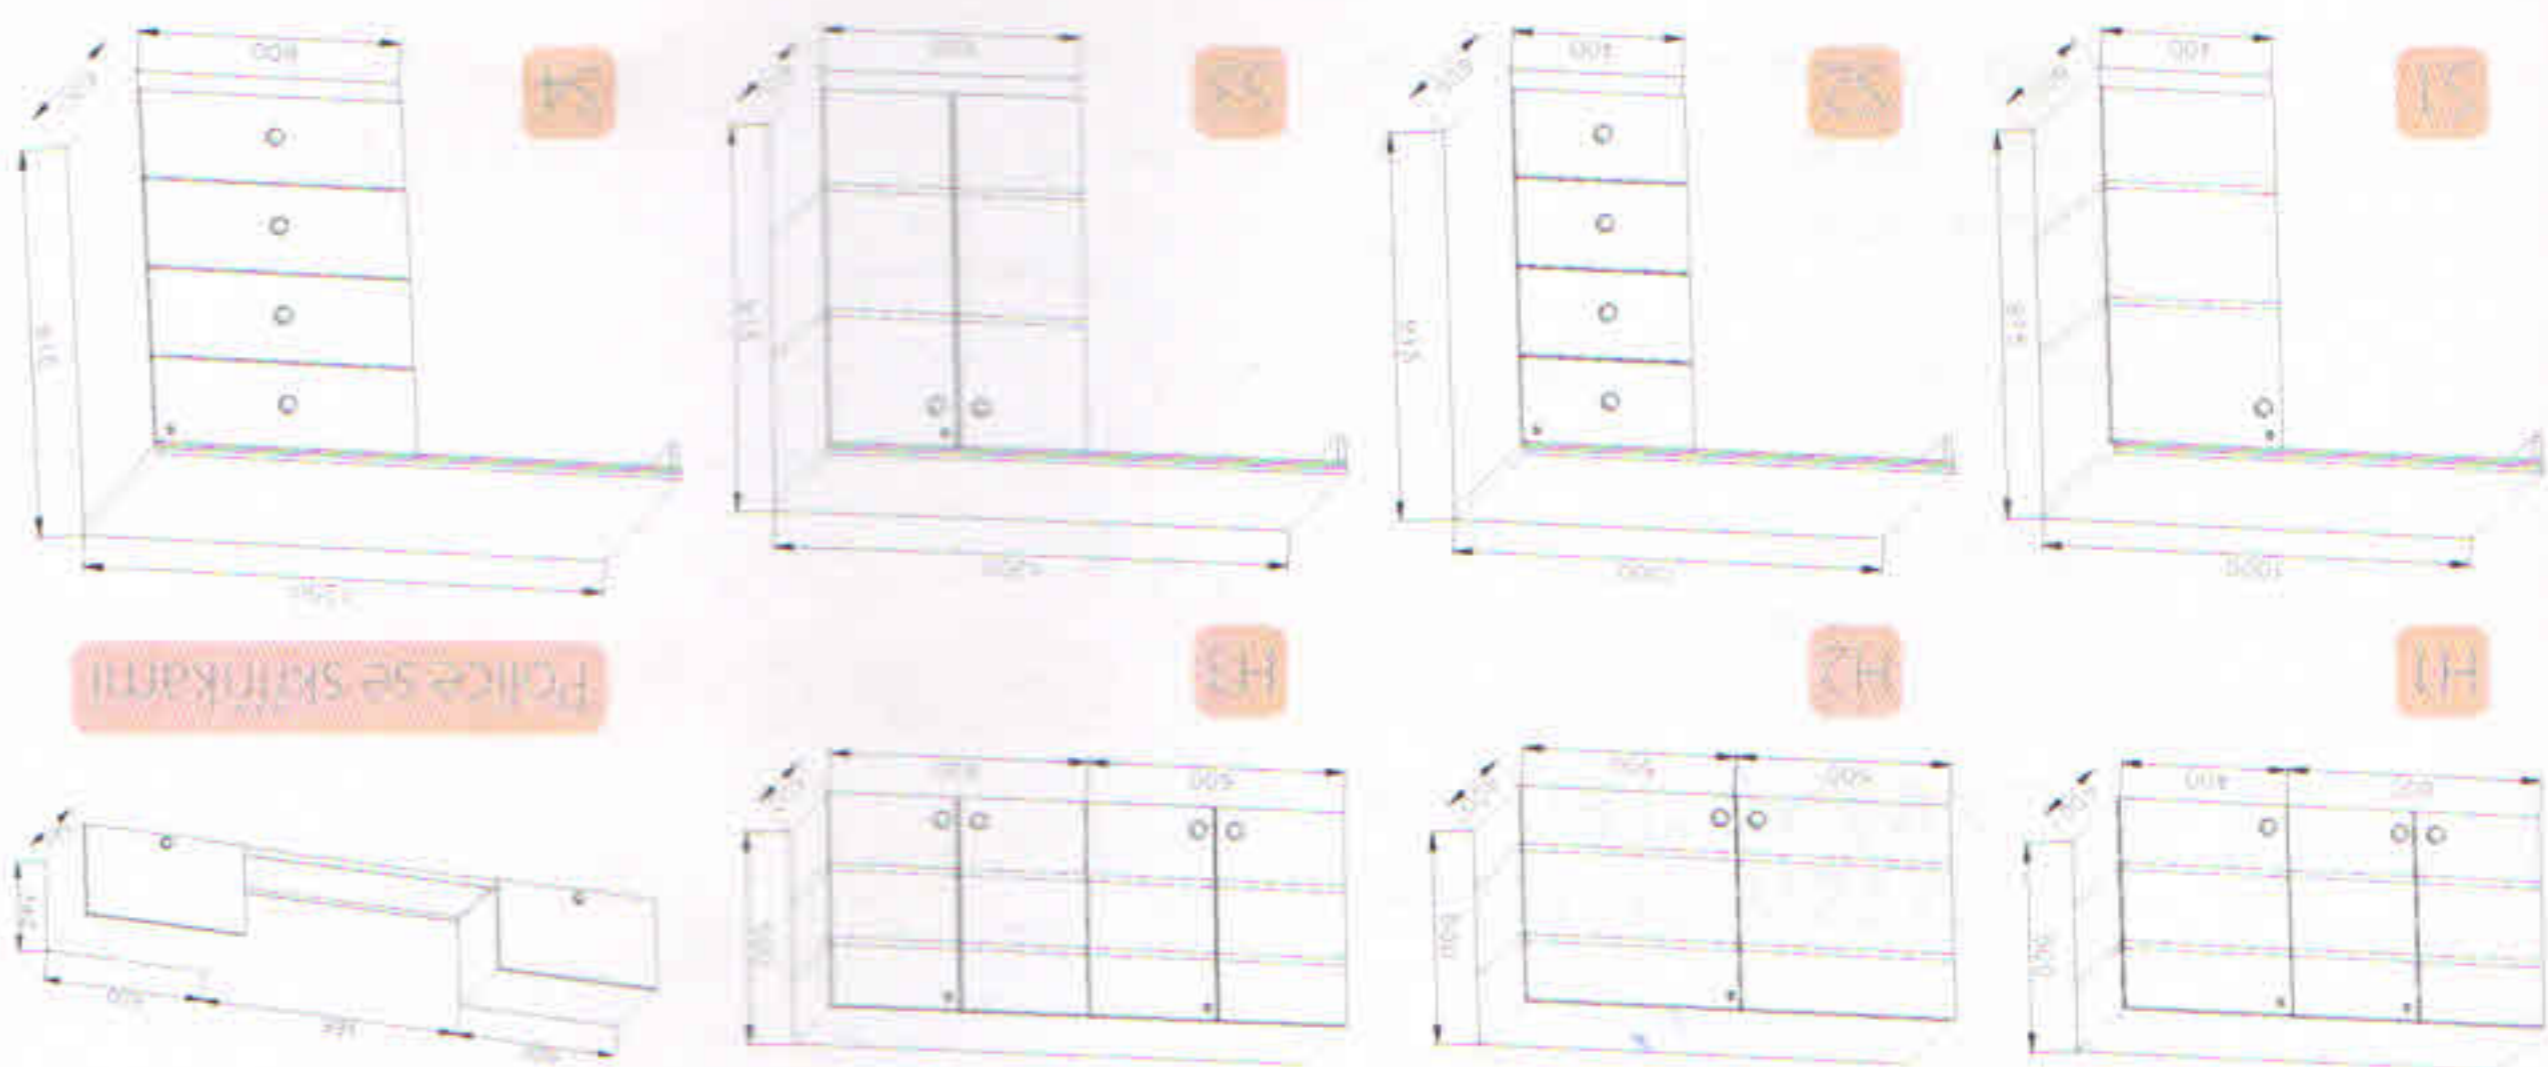

PŘÍSLUŠENSTVÍ NA OBJEDNÁVKU

- Skříňka S1/5666 - Skříňka H1/5666

- Skříňka S2/5666 - Skříňka H2/5666

- Skříňka S3/5666 - Skříňka H3/5666

- Skříňka S4/5666

- Police na šanoný se skříňkami

Pokud si nevyberete ze standardní nabídky přívěsu a příslušenství, zpracujeme Vám nabídku dle Vašeho zadání.

Police se skříňkami