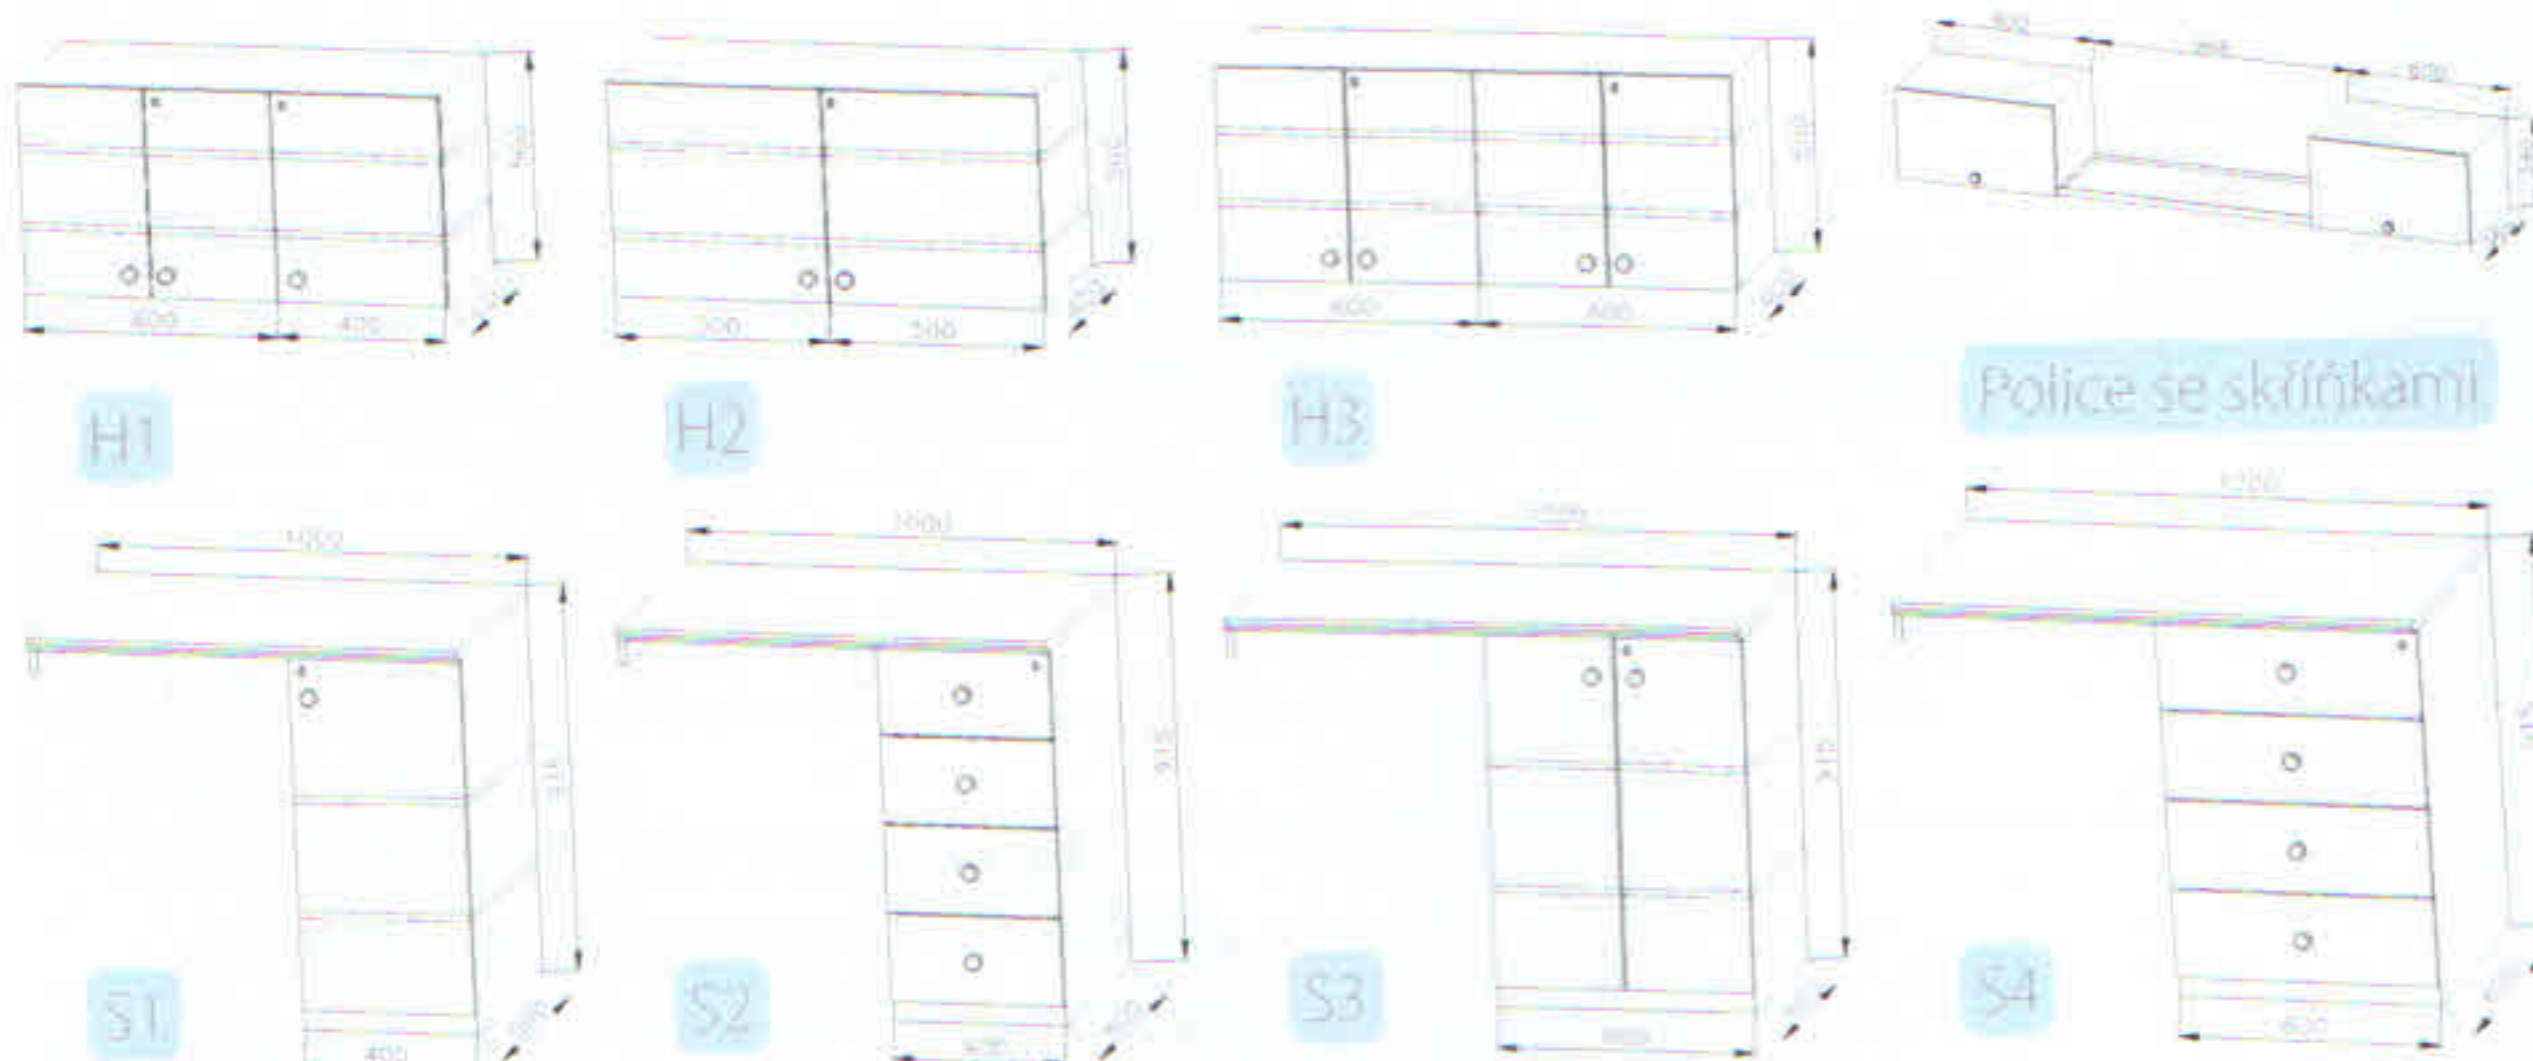

PŘÍSLUŠENSTVÍ NA OBJEDNÁVKU

- Skříňka S1/5666 - Skříňka H1/5666
- Skříňka S2/5666 - Skříňka H2/5666
- Skříňka S3/5666 - Skříňka H3/5666
- Skříňka S4/5666
- Police na šanony se skříňkami

Pokud si nevyberete ze standardní nabídky přívěsů a příslušenství, zpracujeme Vám nabídku dle Vašeho zadání.