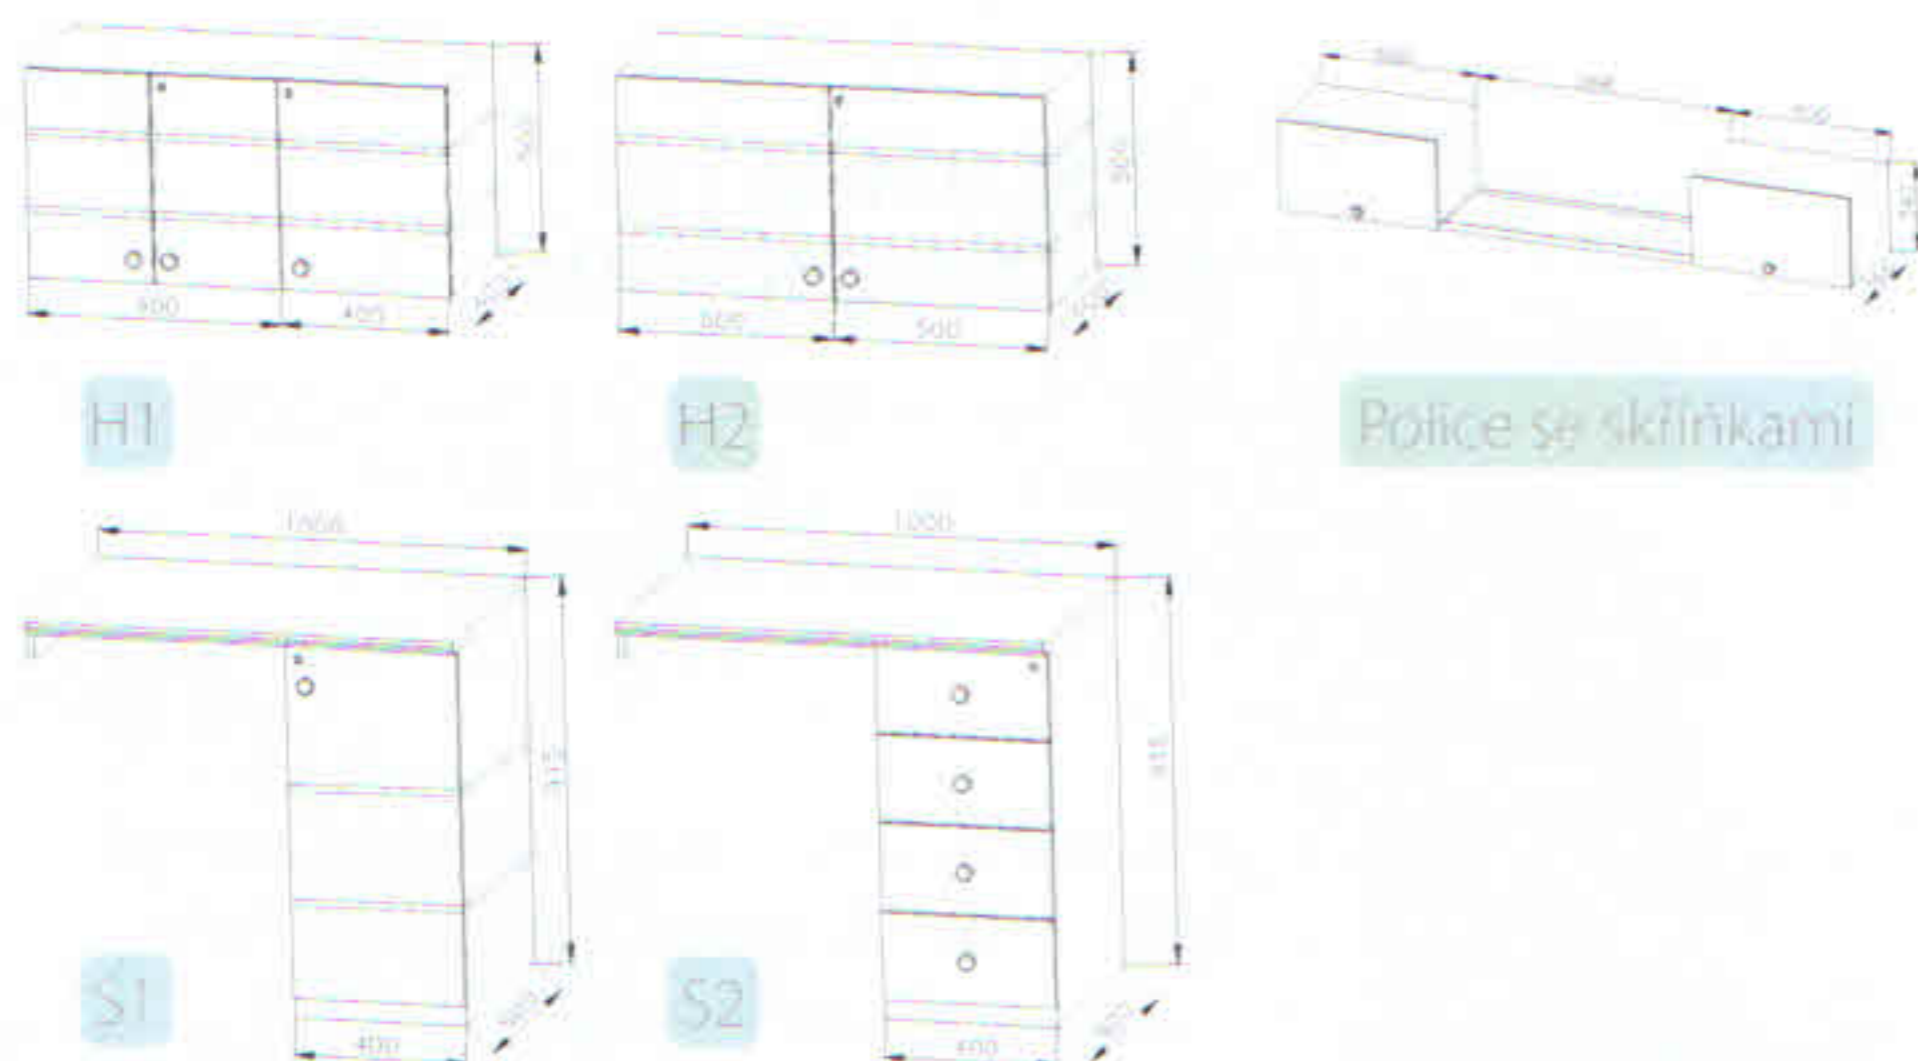

PŘÍSLUŠENSTVÍ NA OBJEDNÁVKU

- Skříňka S1/3242
- Skříňka H1/3242
- Skříňka S2/3242
- Skříňka H2/3242
- Police na šanony se skříňkami

Pokud si nevyberete ze standardní nabídky přívesů a příslušenství, zpracujeme Vám nabídku dle Vašeho zadání.