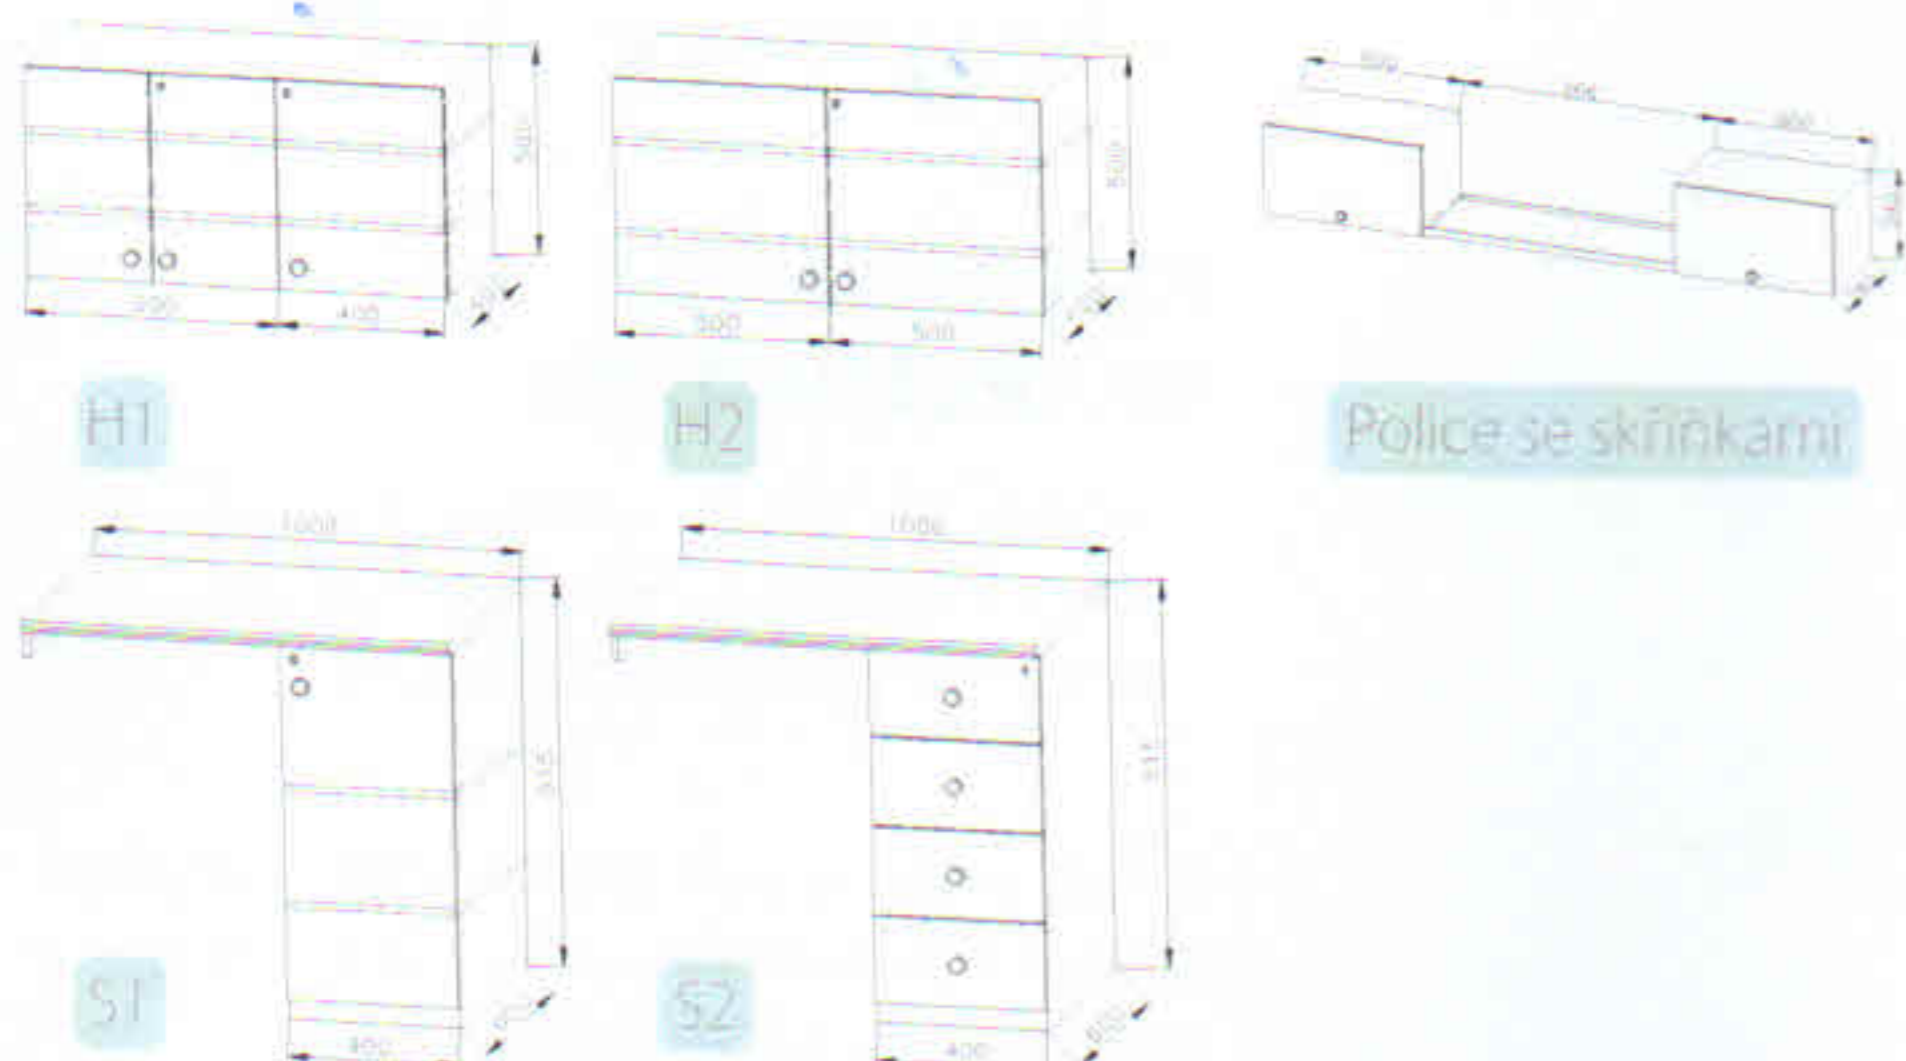

Police se skříňkami

PŘÍSLUŠENSTVÍ NA OBJEDNÁVKU

- Skříňka S1/3242 - Skříňka H1/3242
- Skříňka S2/3242 - Skříňka H2/3242
- Police na šanony se skříňkami

Pokud si nevyberete ze standardní nabídky přívěsů a příslušenství, zpracujeme Vám nabídku dle Vašeho zadání.