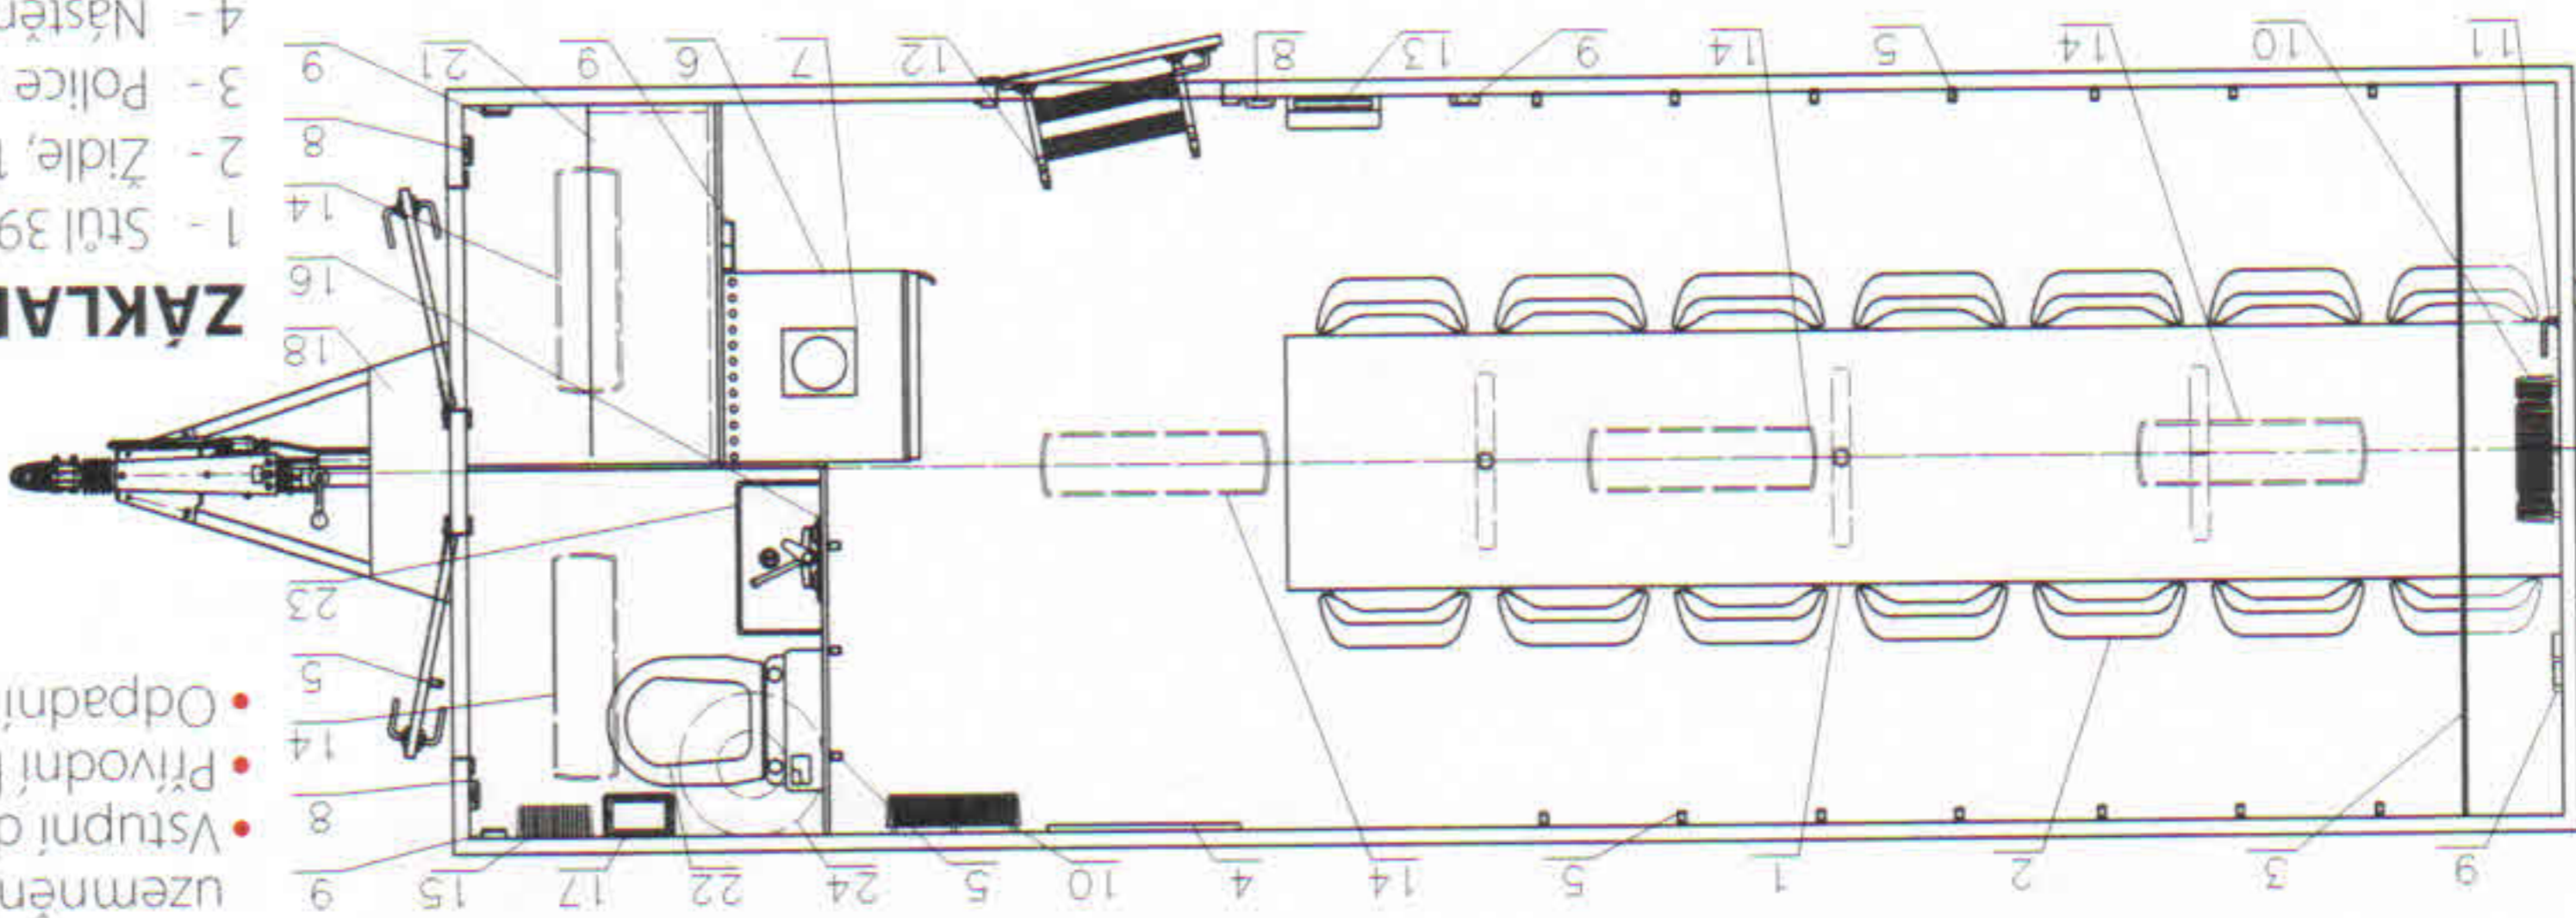

- Celková hmotnost: 2000 kg
- Provozní hmotnost: --- kg
- Celkové rozměry (dxšxv): 8035 x 2400 x 2920 mm
- Vnitřní rozměry (dxšxv): 6490 x 2290 x 2120 mm
- Stěny skříně ze skládaných panelů: 50 mm (plech 0,4 mm, PUR pěna, plech 0,4 mm)
- Podlaha ze skládaných panelů: 60 mm, na podlaze linoleum
- Střecha celolaminátová: 50 mm
- Montovaný zinkovaný rám
- Oj s nájezdovou brzdou
- Přípoj na kouli ISO 50
- Brzděná náprava AL-KO B 850, 2 ks
- Kola 155 R 13 C
- Stabilizační nohy 4 ks
- Opěrné kolečko
- Zakládací klín
- Elektro přípojka 230 V, uzemnění 230 V, přívodní kabel 25 m
- Vstupní dveře 2020 x 700 mm