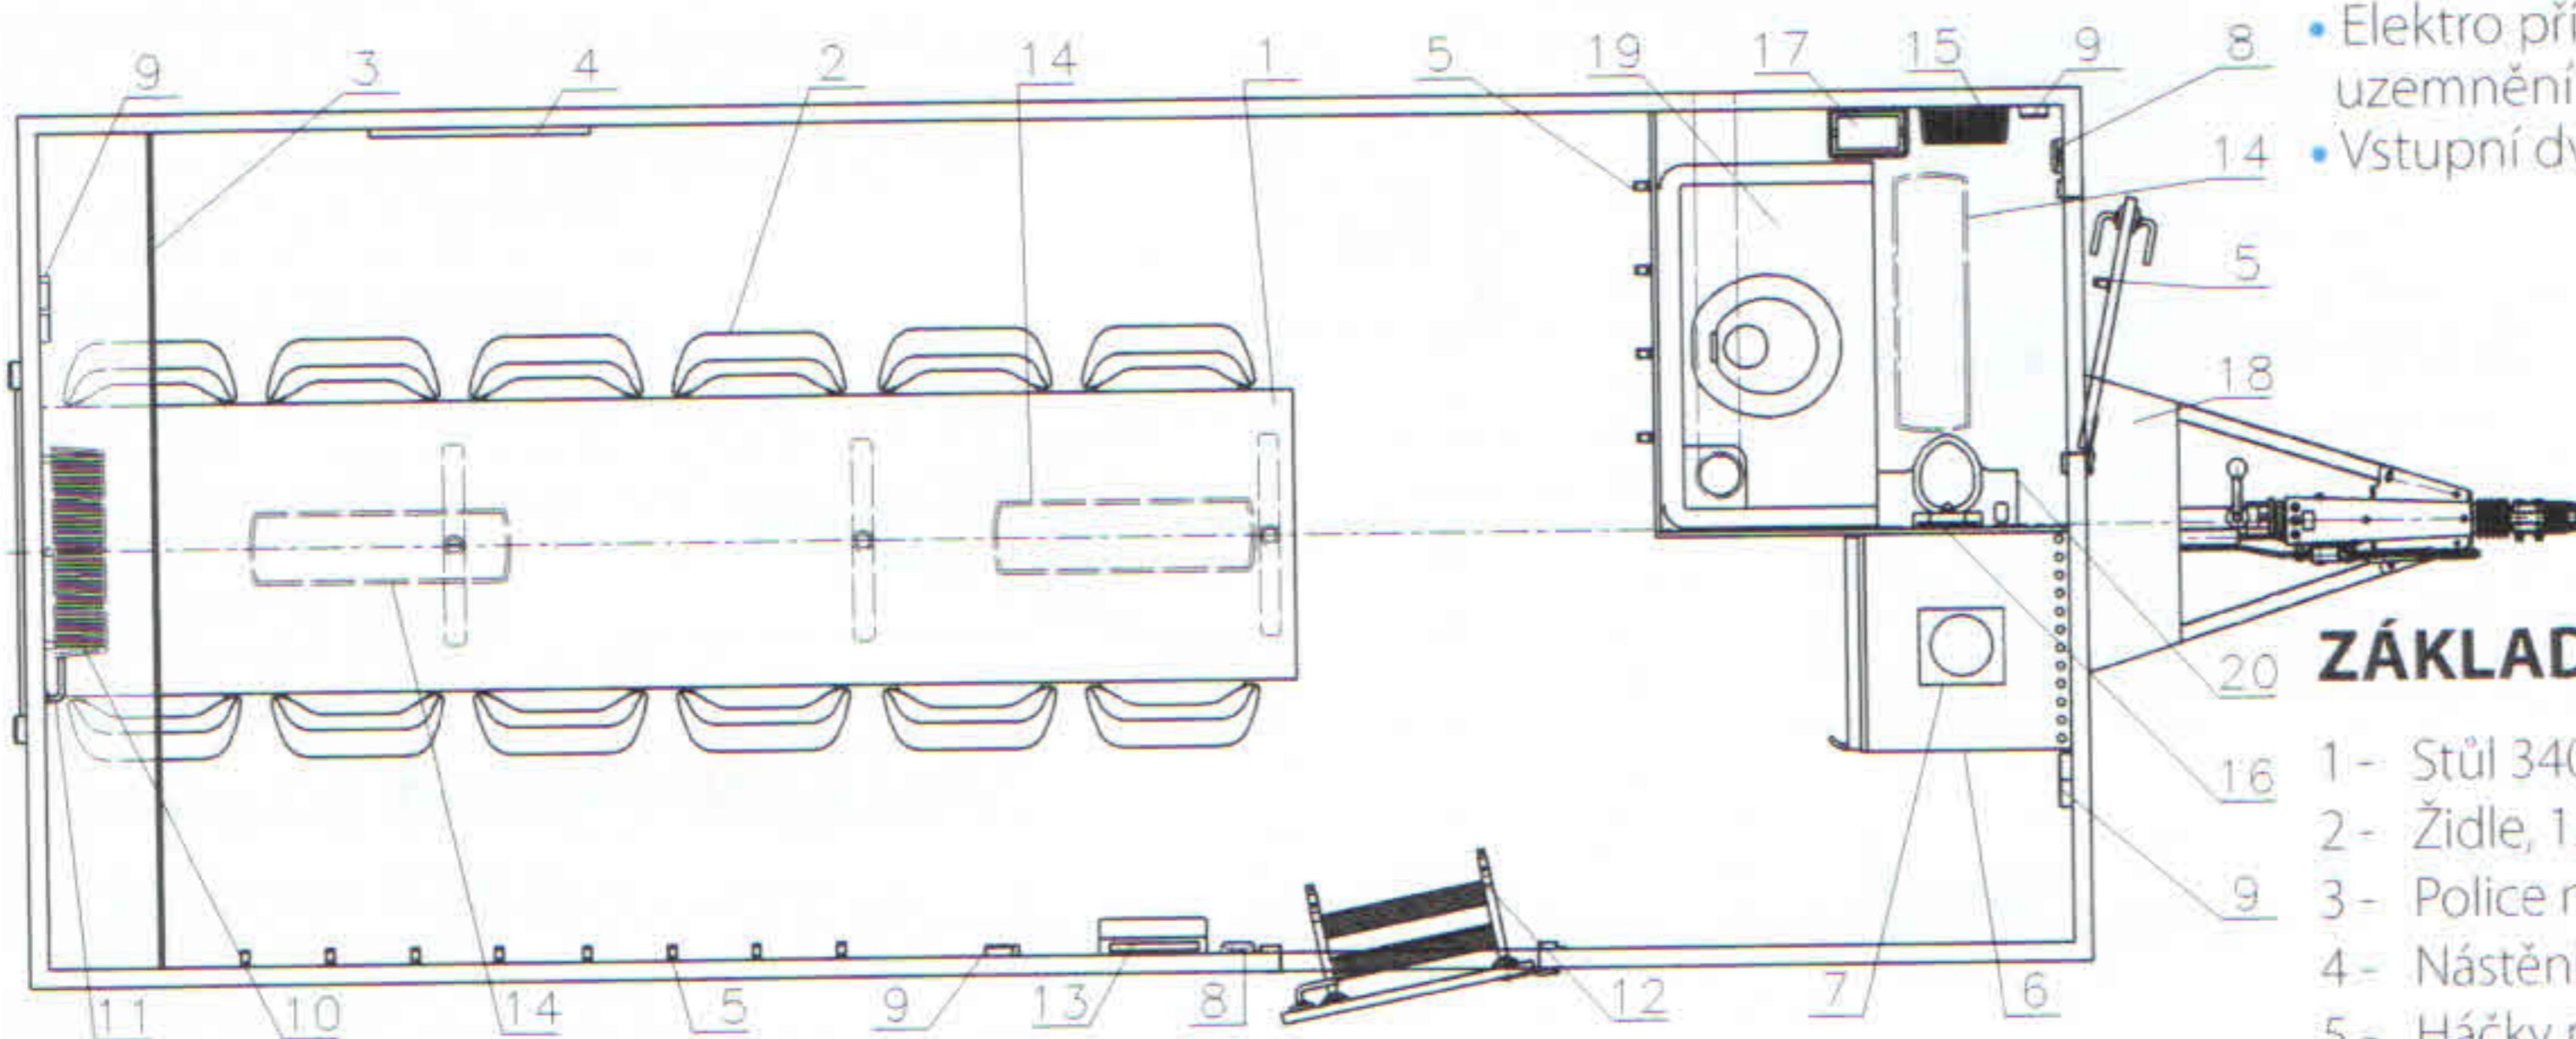

- Celková hmotnost: 2000 kg
- Provozní hmotnost: 1464 kg
- Celkové rozměry (dxšxv): 7035 x 2400 x 2920 mm
- Vnitřní rozměry (dxšxv): 5490 x 2290 x 2120 mm
- Stěny skříňe ze skládaných panelů: 50 mm (plech 0,4 mm, PUR pěna, plech 0,4 mm)
- Podlaha ze skládaných panelů: 60 mm, na podlaže linoleum
- Střecha celolaminátová: 50 mm
- Montovaný zinkovaný rám
- Oj s nájezdovou brzdou
- Přípoj na kouli ISO 50
- Brzděná náprava AL-KO B 850, 2 ks
- Kola 155 R 13 C
- Stabilizační nohy 4 ks
- Opěrné kolečko
- Zakládací klín
- Elektro přípojka 230 V, uzemnění 230 V, přívodní kabel 25 m
- Vstupní dveře 2020 x 700 mm

ZÁKLADNÍ VÝBAVA

- 1- Stůl 3400 x 800 mm
- 2- Židle, 12 ks
- 3- Police na šanony 2290 x 310 mm
- 4- Nástěnka 600 x 400 mm
- 5- Háčky na oblečení, 13 ks
- 6- Lednice 122 l s mrazničkou 18 l / 80 W
- 7- Kávovar 1,1 l, 1000 W
- 8- Vypínač, 2 ks
- 9- Zásuvky 220 V, 8 ks
- 10- El. konvertor 2000 W
- 11- Okno 900 x 900 mm s okenicí
- 12- Závěsné schody
- 13- Rozvodná skříňka 230 V
- 14- Žářivkové světlo 220 V / 36 W, 3 ks
- 15- El. konvertor 500 W (místnost WC)
- 16- Zrcadlo 600 x 400 mm
- 17- Držák na toaletní papír
- 18- Nášlap na oje
- 19- Chemická toaleta s nádrží 340 l, odvětrávání nádrže
- 20- Umyvadlo s nožní pumpou a zásobníkem vody