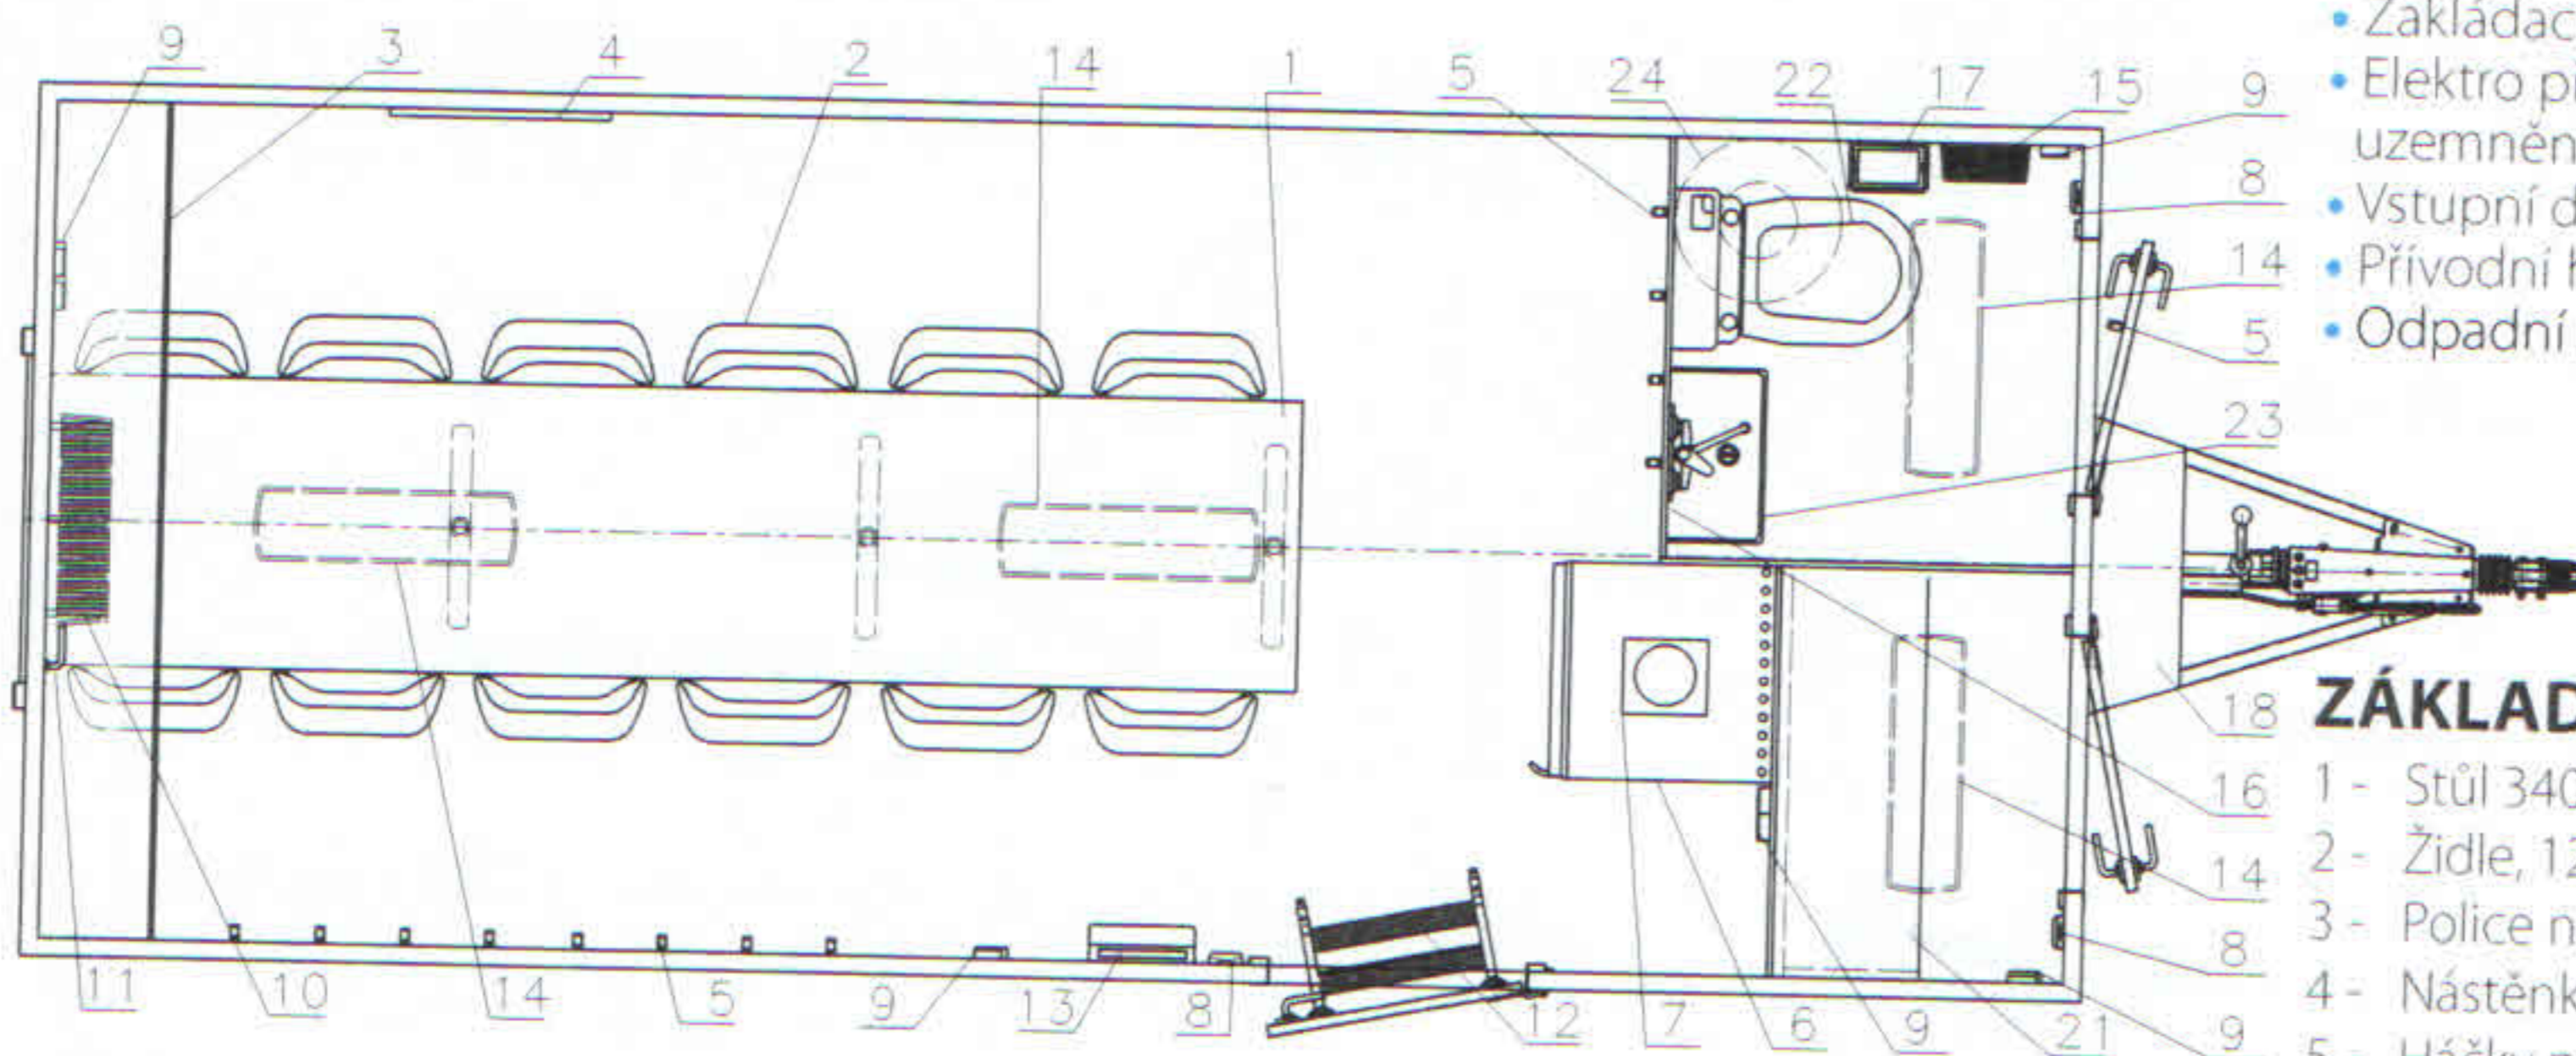

- Celková hmotnost: 2000 kg
- Provozní hmotnost: --- kg
- Celkové rozměry (dxšxv): 7035 x 2400 x 2920 mm
- Vnitřní rozměry (dxšxv): 5490 x 2290 x 2120 mm
- Stěny skříňové ze skládaných panelů: 50 mm (plech 0,4 mm, PUR pěna, plech 0,4 mm)
- Podlaha ze skládaných panelů: 60 mm, na podlaze linoleum
- Střeška celolaminátová: 50 mm
- Montovaný zinkovaný rám
- Oj s nájezdovou brzdou
- Přípoj na kouli ISO 50
- Brzděná náprava AL-KO B 850, 2 ks
- Kola 155 R 13 C
- Stabilizační nohy 4 ks
- Opěrné kolečko
- Zakládací klín
- Elektro přípojka 230 V, uzemnění 230 V, přívodní kabel 25 m
- Vstupní dveře 2020 x 700 mm
- Přívodní hadice na vodu 3/4" 25 m
- Odpadní hadice 1" 25 m