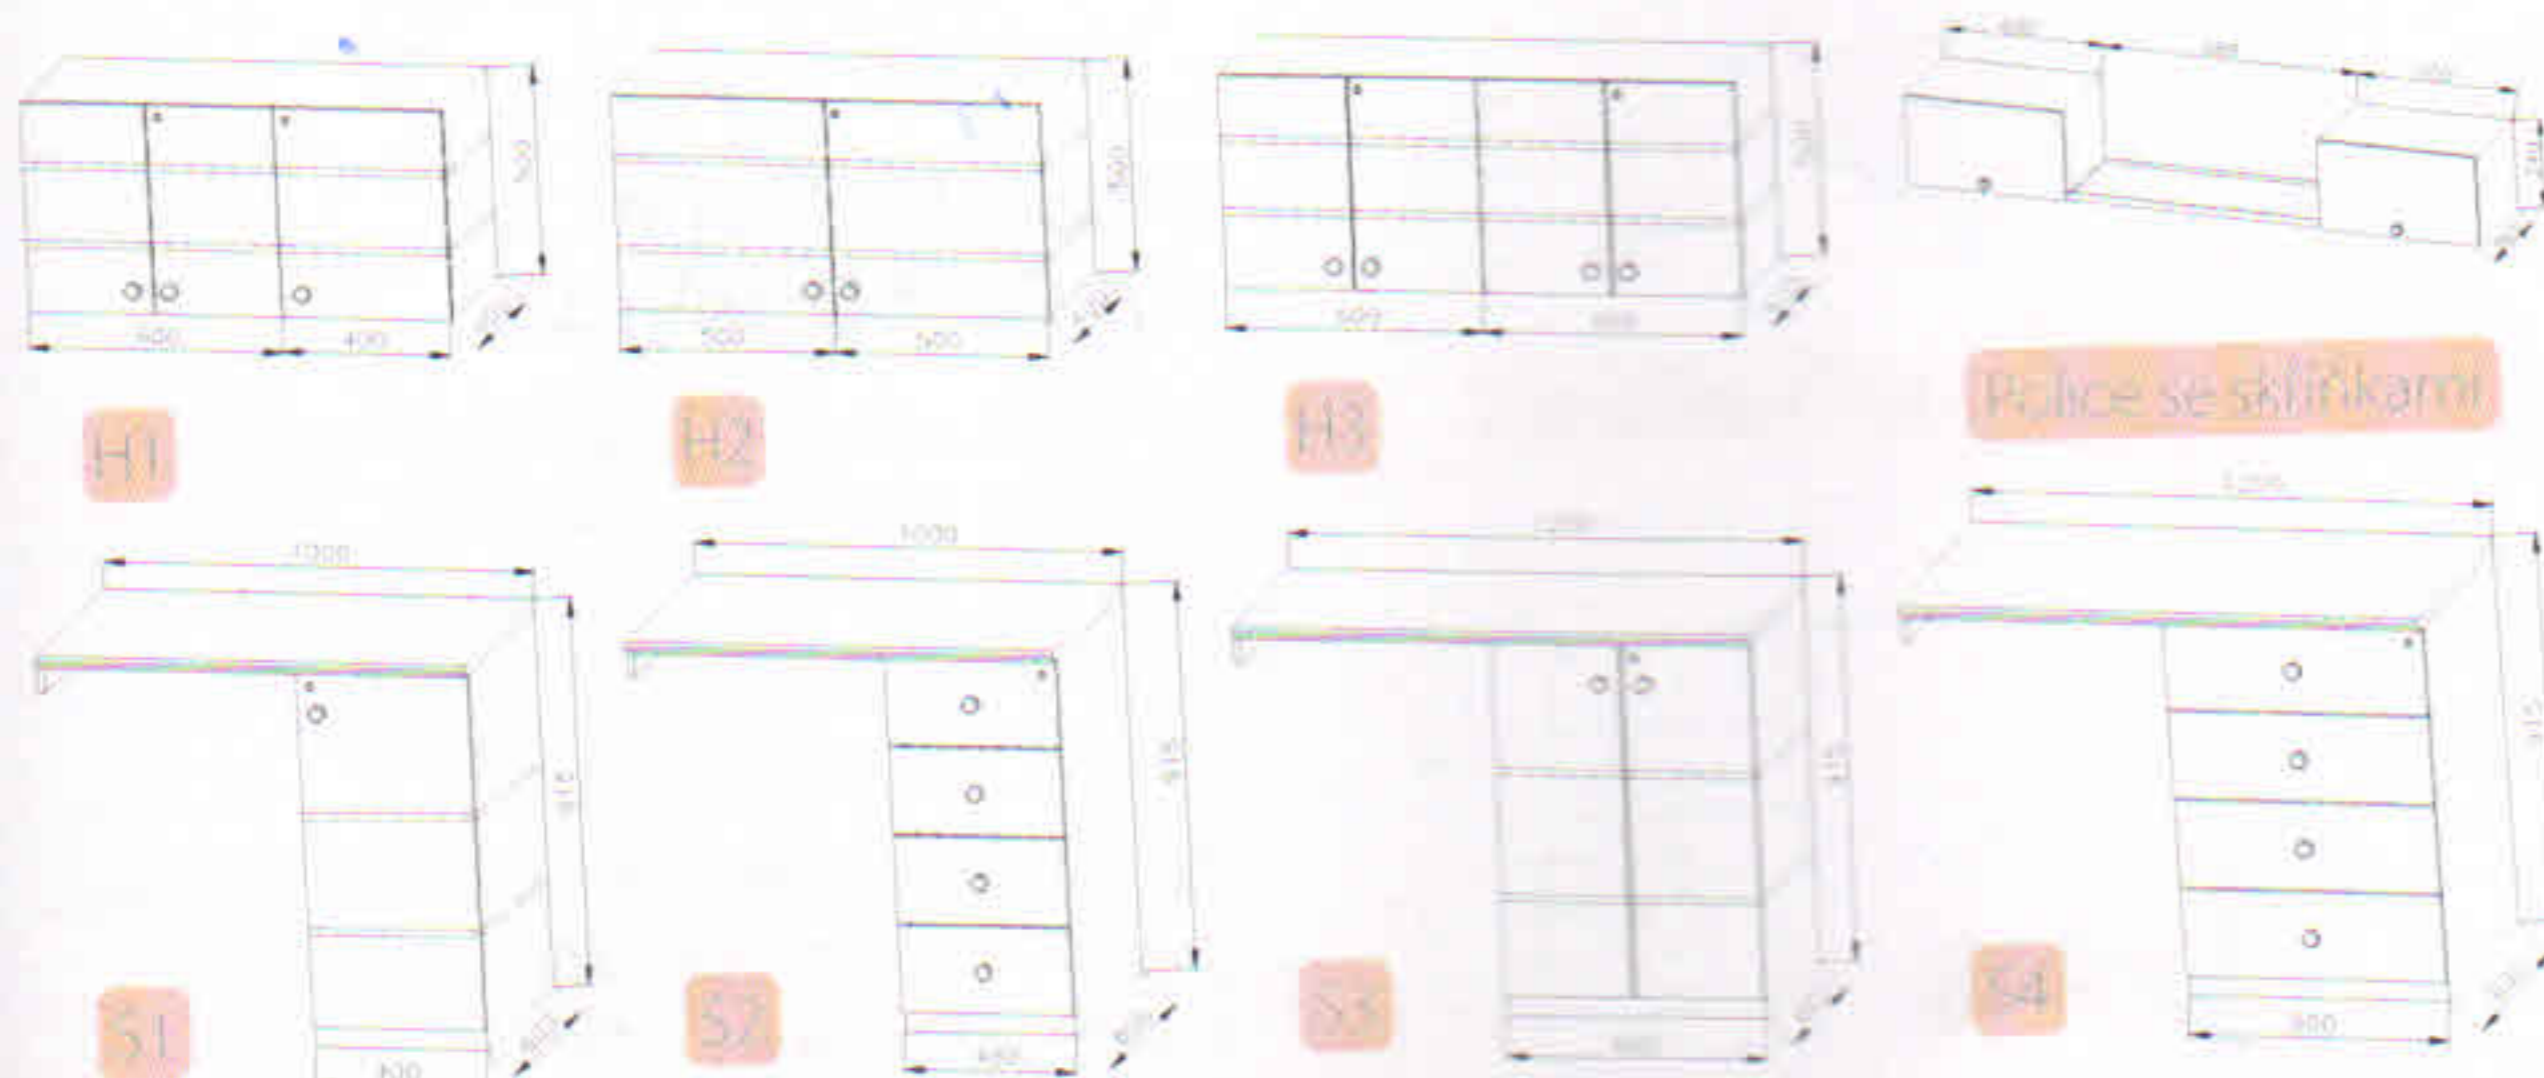

Pokud si nevyberete ze standardní nabídky přívěsů a příslušenství, zpracujeme Vám nabídku dle Vašeho zadání.