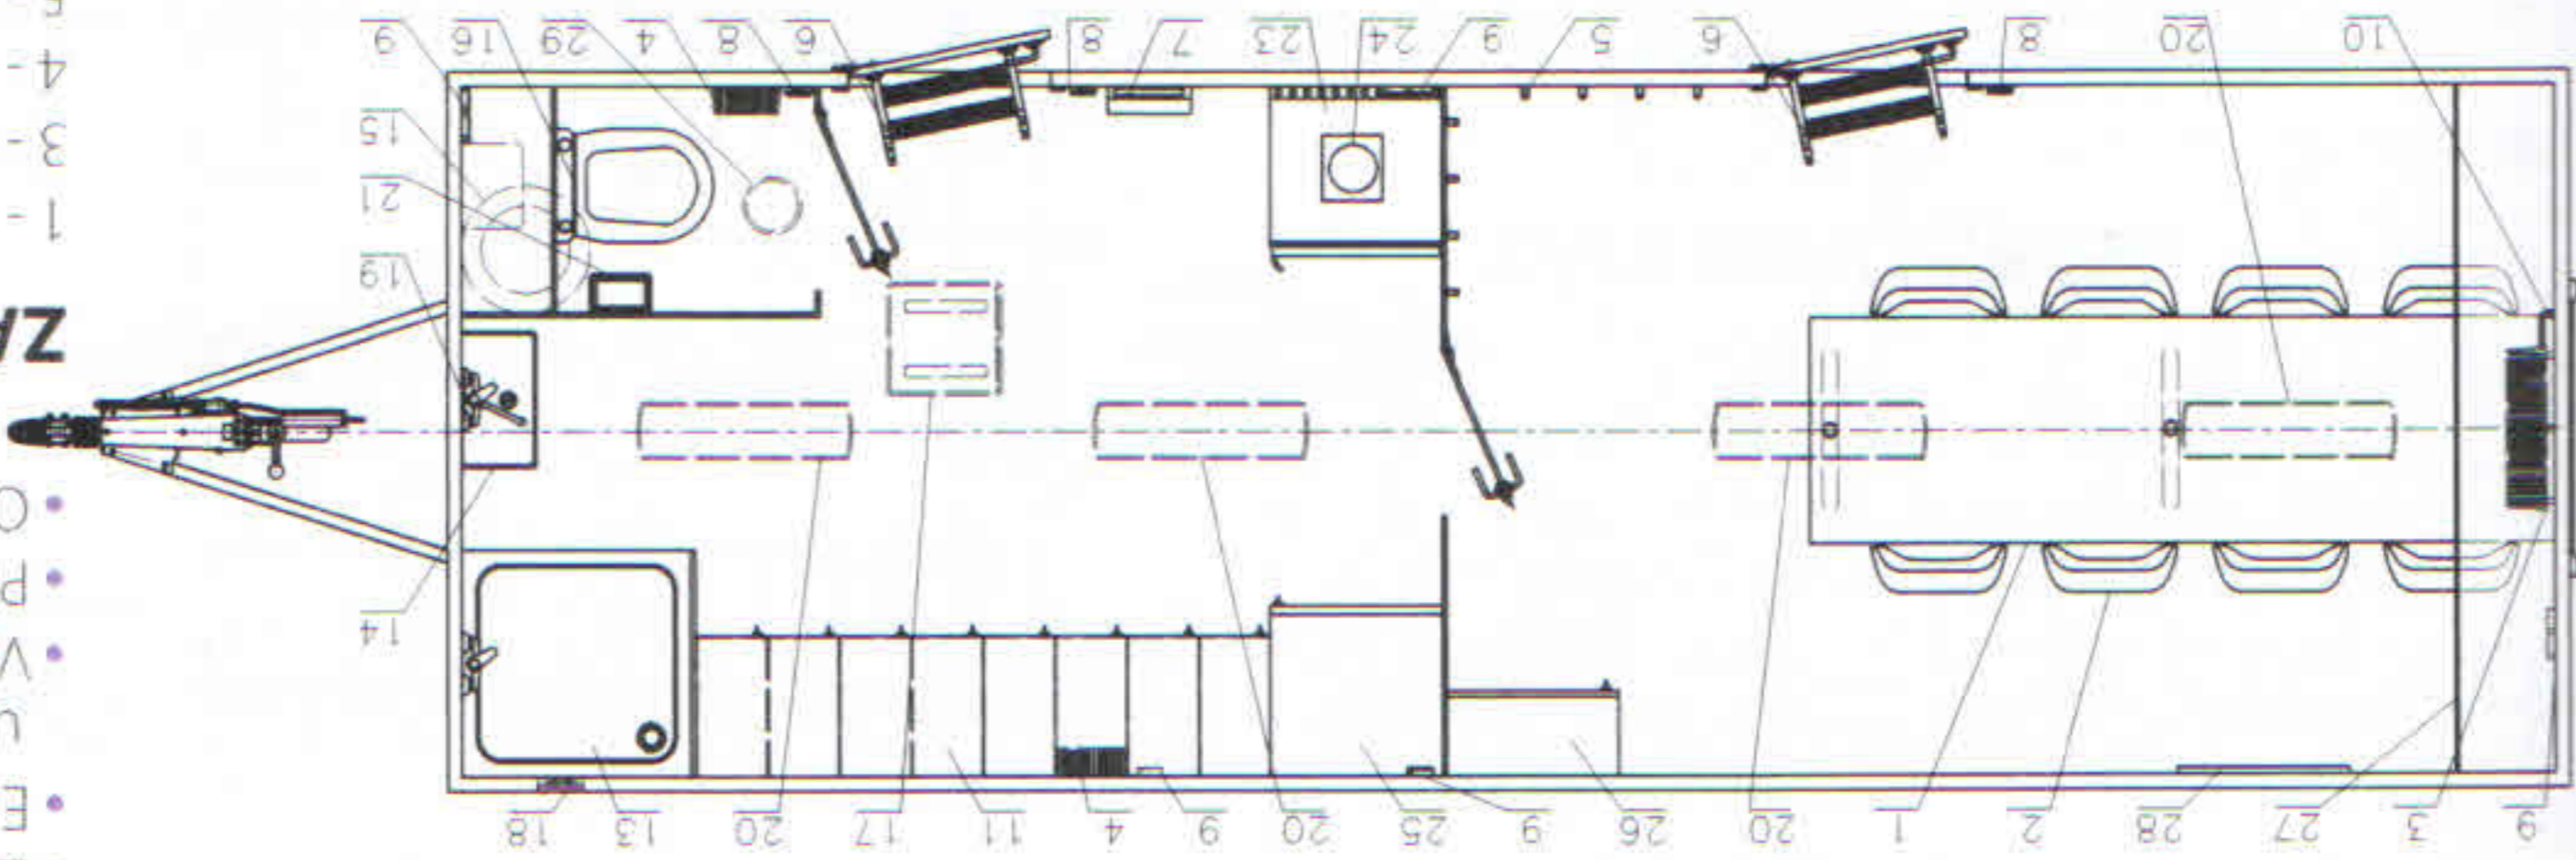

ZÁKLADNÍ VÝBAVA

1. 1 - Stůl 2600 x 800 mm 2 - Židle, 8 ks
2. 3 - El. konvertor 2000W
3. 4 - El. konvertor 500 W, 2 ks
4. 5 - Háčky na oblečení, 8 ks
5. 6 - Závěsné schody, 2 ks
6. 7 - Rozvodná skříňka 230 V
7. 8 - Vypínač, 3 ks 9 - Zásuvky 220 V, 10 ks
8. 10 - Okno 900 x 900 mm s okenicí
9. 11 - Plechová dvojskříňka
10. 500 x 500 x 1750 mm, 4 ks
11. 13 - Sprchový kout se závěsem
12. 14 - Plastové umyvadlo
13. 15 - Bojler na teplou vodu 30 l
14. 16 - Keramické WC, odpadní čerpadlo
15. 17 - Střešní okno 400 x 400 mm
16. 18 - Elektrický ventilátor
17. 19 - Zrcadlo 600 x 400 mm
18. 20 - Zářivkové světlo 220 V / 36 W, 4 ks
19. 21 - Držák na toaletní papír
20. 23 - Lednice 122 l s mrazničkou 18 l / 80 W
21. 24 - Kávovar 1,1 l, 1000 W 25 - Sušičí skříň
22. 26 - Skříňka z lámina 600 x 300 x 900 mm
23. 27 - Police na šanony 2440 x 310 mm
24. 28 - Nástěnka 600 x 400 mm
25. 29 - Osvětlení WC