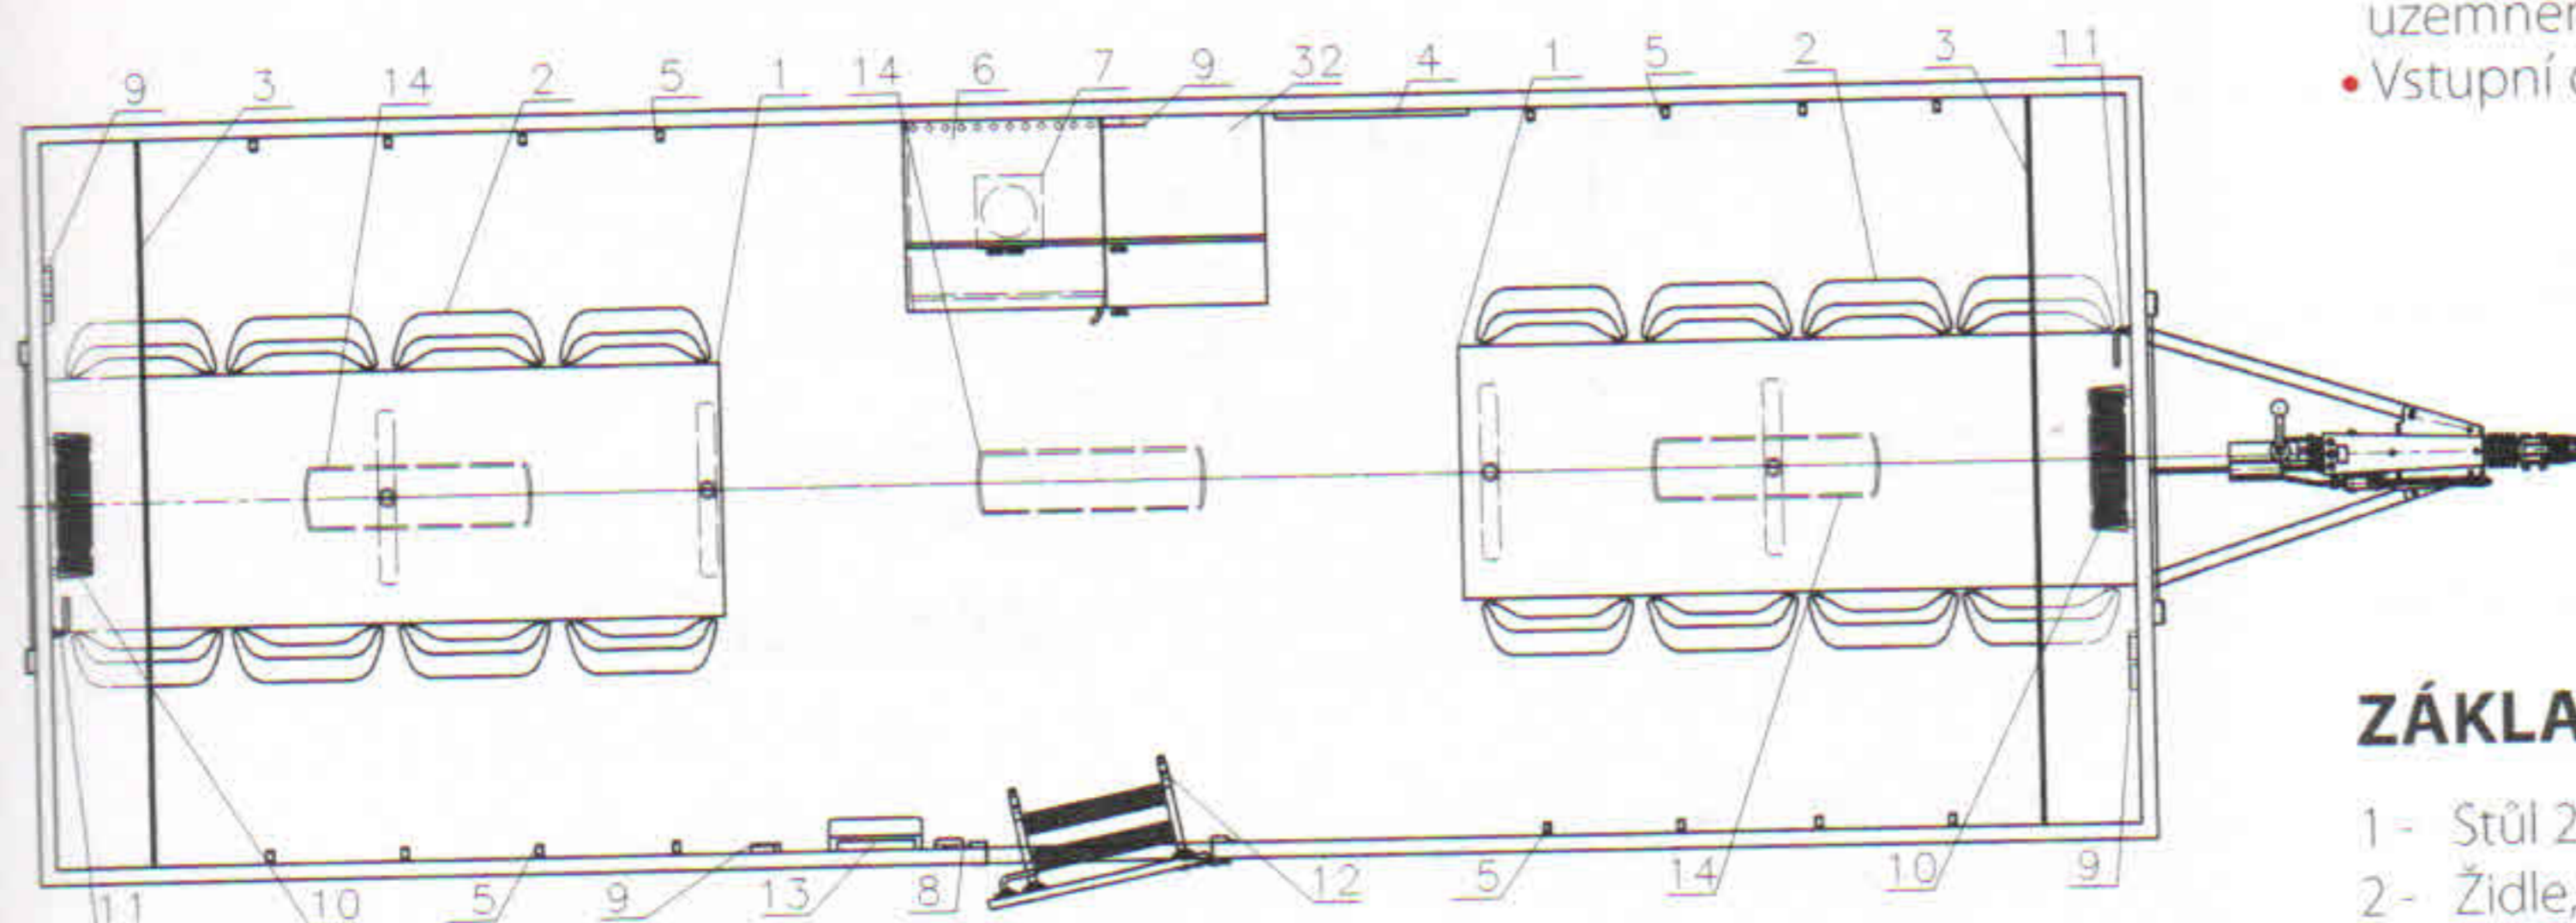

• - základní výbava    x - není ve výbavě

- Celková hmotnost: 2000 kg
- Provozní hmotnost: --- kg
- Celkové rozměry (dxšxv): 8035 x 2400 x 2920 mm
- Vnitřní rozměry (dxšxv): 6490 x 2290 x 2120 mm
- Stěny skříňě ze skládaných panelů: 50 mm (plech 0,4 mm, PUR pěna, plech 0,4 mm)
- Podlaha ze skládaných panelů: 60 mm, na podlaze linoleum
- Střeška celolaminátová: 50 mm
- Montovaný zinkovaný rám
- Oj s nájezdovou brzdou
- Přípoj na kouli ISO 50
- Brzděná náprava AL-KO B 850, 2 ks
- Kola 155 R 13 C
- Stabilizační nohy 4 ks
- Opěrné kolečko
- Zakládací klín
- Elektro přípojka 230 V, uzemnění 230 V, přívodní kabel 25 m
- Vstupní dveře 2020 x 700 mm