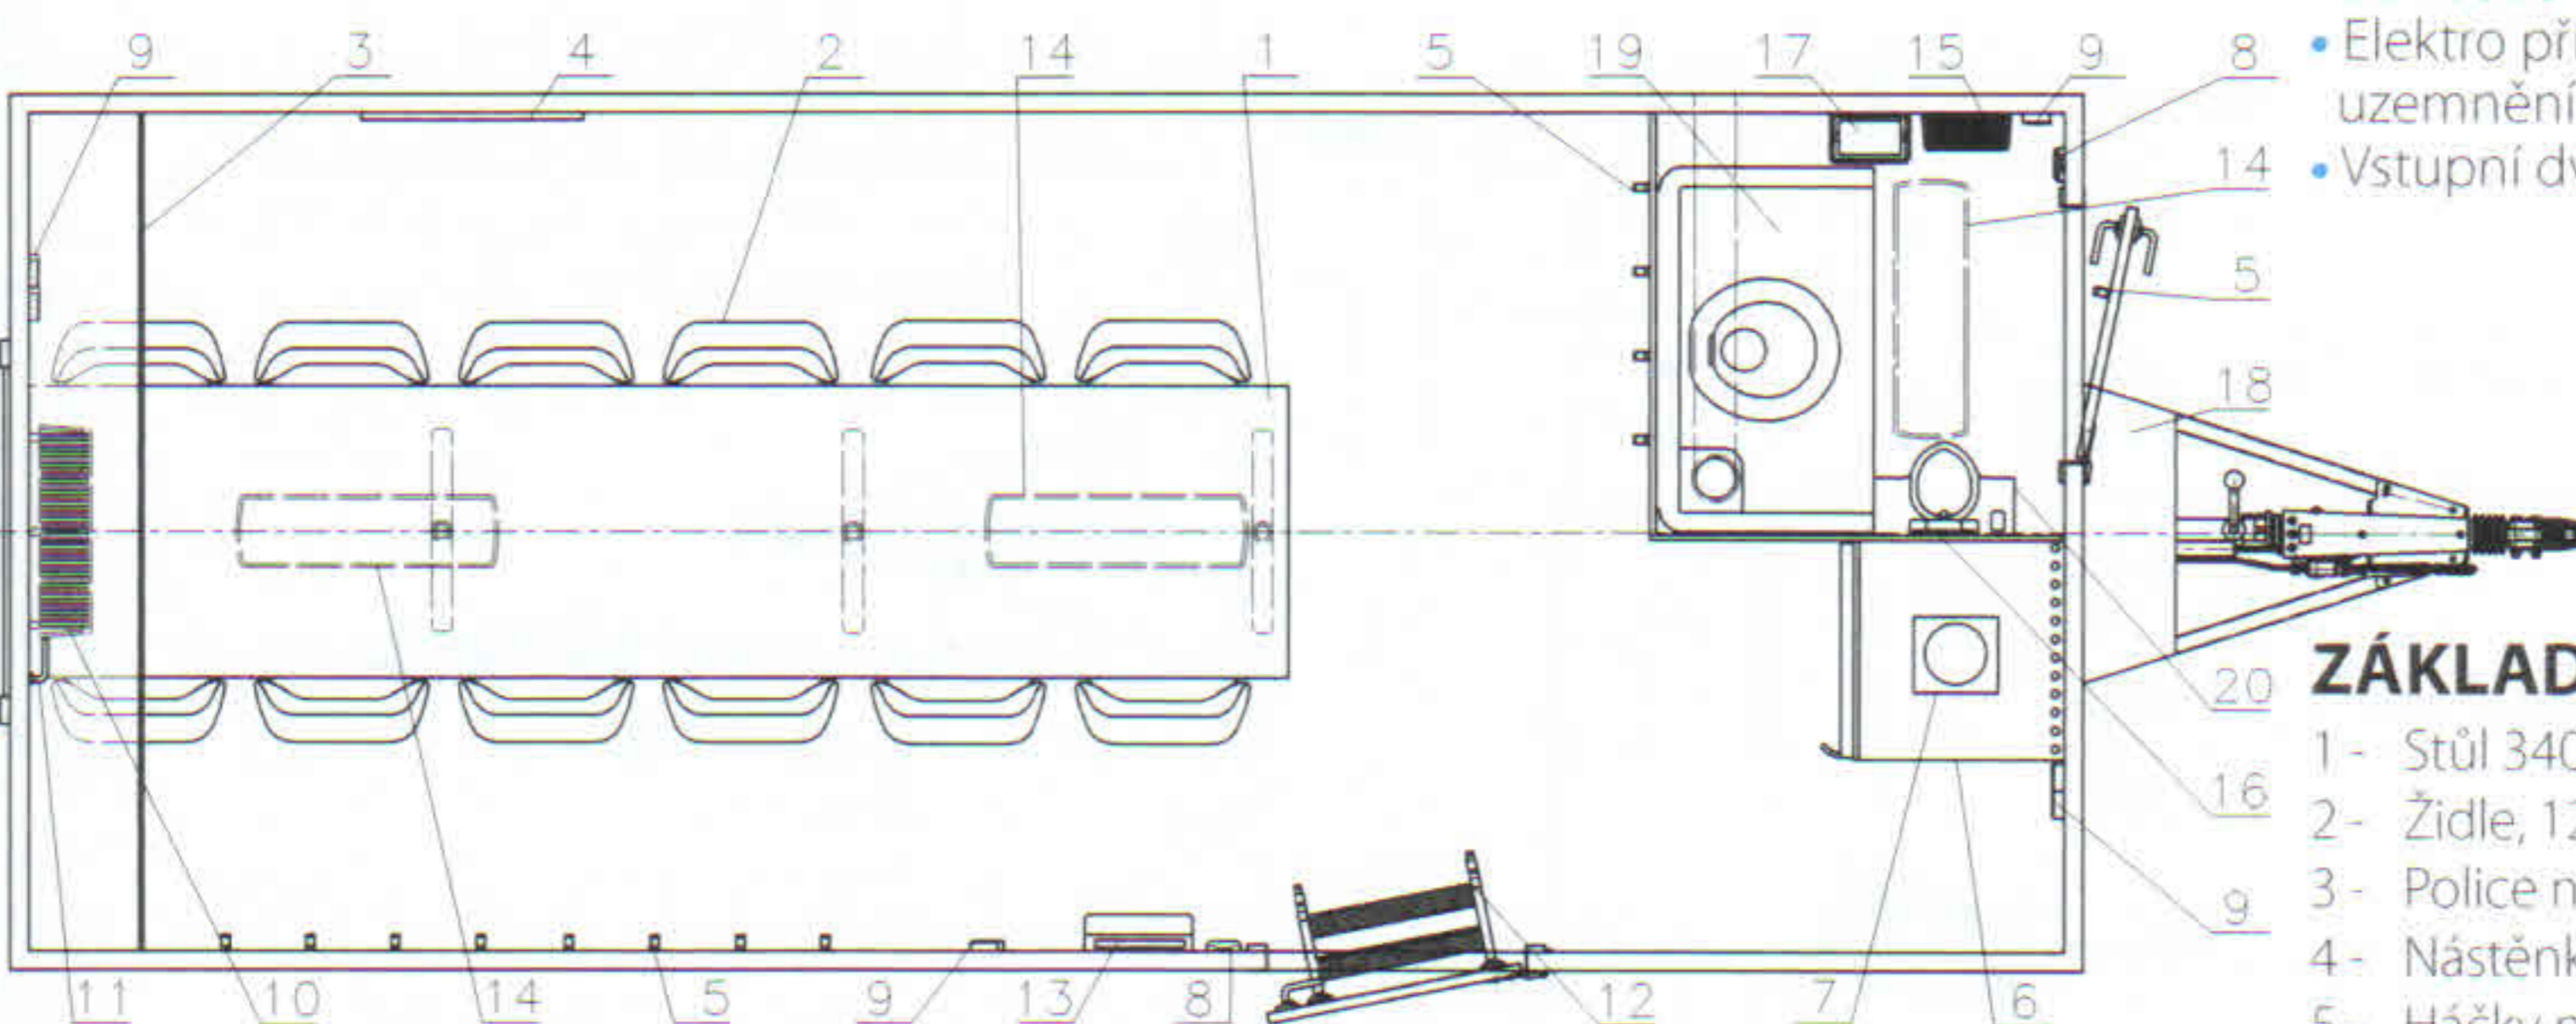

PŘÍVĚS PRO STAVEBNÍ DĚLNÍKY MOBI

5611

- Celková hmotnost: 2000 kg
- Provozní hmotnost: 1573 kg
- Celkové rozměry (dxšxv): 7035 x 2400 x 2920 mm
- Vnitřní rozměry (dxšxv): 5490 x 2290 x 2120 mm
- Stěny skříňě ze skládaných panelů: 50 mm (plech 0,4 mm, PUR pěna, plech 0,4 mm)
- Podlaha ze skládaných panelů: 60 mm, na podlaze linoleum
- Střeška celolaminátová: 50 mm
- Montovaný zinkovaný rám
- Oj s nájezdovou brzdou
- Připoj na kouli ISO 50
- Brzděná náprava AL-KO B 850, 2 ks
- Kola 155 R 13 C
- Stabilizační nohy 4 ks
- Opěrné kolečko
- Zakládací klín
- Elektro přípojka 230 V, uzemnění 230 V, přívodní kabel 25 m
- Vstupní dveře 2020 x 700 mm

ZÁKLADNÍ VÝBAVA

1. 1 - Stůl 3400 x 800 mm
2. 2 - Židle, 12 ks
3. 3 - Police na šanony 2290 x 310 mm
4. 4 - Nástěnka 600 x 400 mm
5. 5 - Háčky na oblečení, 13 ks
6. 6 - Lednice 122 l s mrazničkou 18 l / 80 W
7. 7 - Kávovar 1,1 l, 1000 W
8. 8 - Vypínač, 3 ks
9. 9 - Zásuvky 220 V, 10 ks
10. 10 - El. konvertor 2000 W
11. 11 - Okno 900 x 900 mm s okenicí
12. 12 - Závěsné schody
13. 13 - Rozvodná skříňka 230 V
14. 14 - Zářivkové světlo 220 V / 36 W, 4 ks
15. 15 - El. konvertor 500 W (místnost WC)
16. 16 - Zrcadlo 600 x 400 mm
17. 17 - Držák na toaletní papír
18. 18 - Nášlap na oje
19. 19 - Chemická toaleta s nádrží 340 l, odvětrávání nádrže
20. 20 - Umyvadlo s nožní pumpou a zásobníkem vody
21. 21 - Skladové police hl. 400 mm, 4 ks