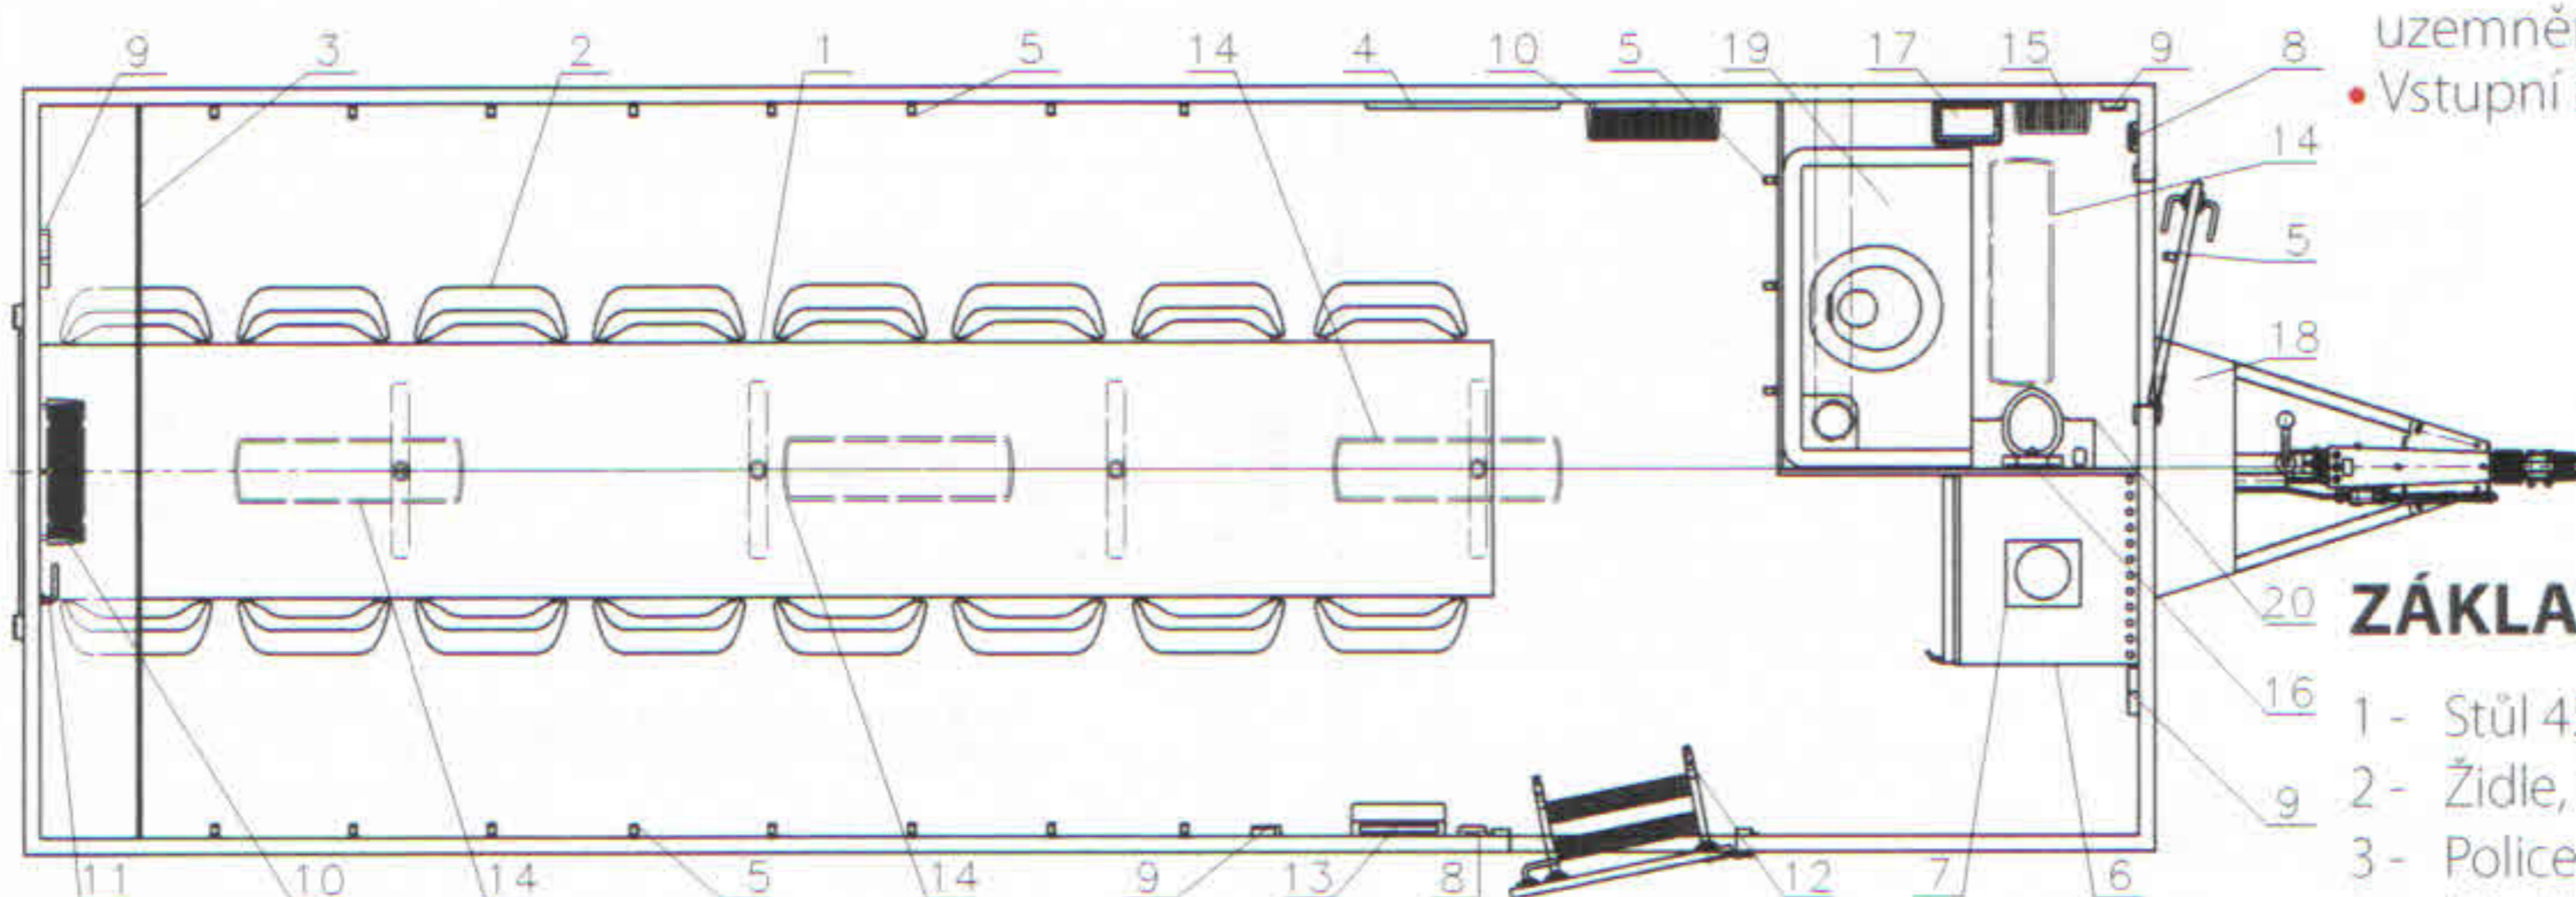

- Celková hmotnost: 2000 kg
- Provozní hmotnost: — kg
- Celkové rozměry (dxšxv): 8035 x 2400 x 2920 mm
- Vnitřní rozměry (dxšxv): 6490 x 2290 x 2120 mm
- Stěny skříňové ze skládaných panelů: 50 mm (plech 0,4 mm, PUR pěna, plech 0,4 mm)
- Podlaha ze skládaných panelů: 60 mm, na podlaze linoleum
- Střeška celolaminátová: 50 mm
- Montovaný zinkovaný rám
- Oj s nájezdovou brzdou
- Přípoj na kouli ISO 50
- Brzděná náprava AL-KO B 850, 2 ks
- Kola 155 R 13 C
- Stabilizační nohy 4 ks
- Opěrné kolečko
- Zakládací klín
- Elektro přípojka 230 V, uzemnění 230 V, přívodní kabel 25 m
- Vstupní dveře 2020 x 700 mm