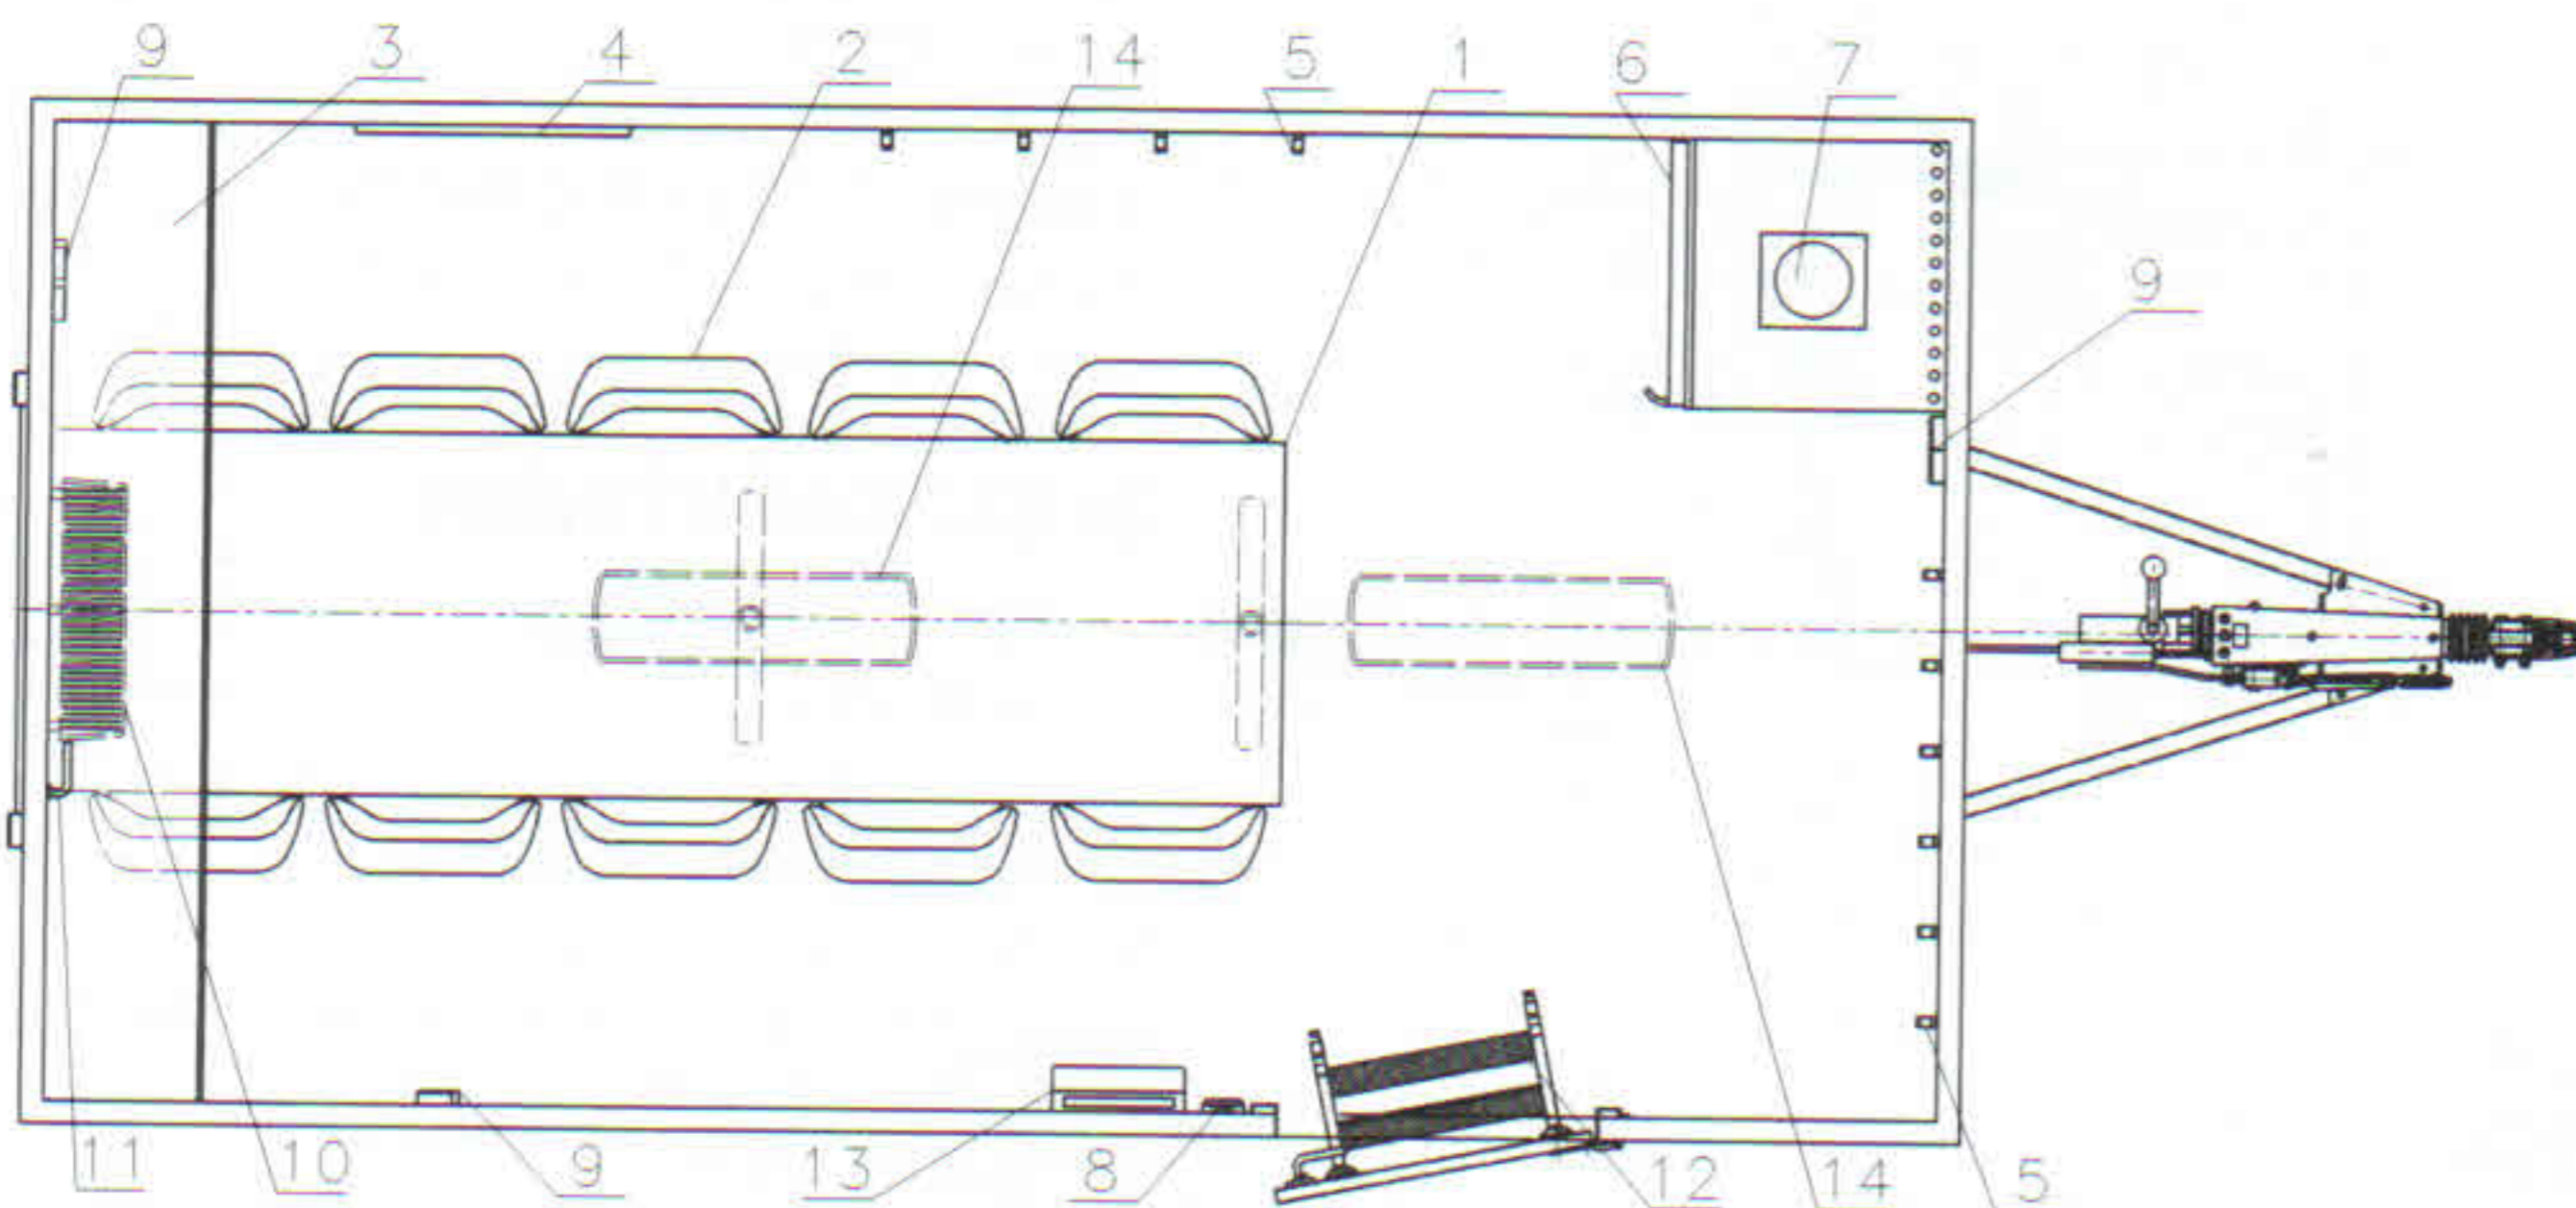

PŘÍVĚS PRO STAVEBNÍ DĚLNÍKY MOBI

4200

- Celková hmotnost: 1300 kg
- Provozní hmotnost: 1075 kg
- Celkové rozměry (dxšxv): 5675 x 2280 x 2920 mm
- Vnitřní rozměry (dxšxv): 4130 x 2170 x 2120 mm
- Stěny skříňové ze skládaných panelů: 50 mm (plech 0,4 mm, PUR pěna, plech 0,4 mm)
- Podlaha ze skládaných panelů: 60 mm, na podlaze linoleum
- Střeška celolaminátová: 50 mm
- Montovaný zinkovaný rám
- Oj s nájezdovou brzdou
- Přípoj na kouli ISO 50
- Brzděná náprava AL-KO B 1200
- Kola 165 R 13 C
- Stabilizační nohy 4 ks
- Opěrné kolečko
- Zakládací klín
- Elektro přípojka 230 V, uzemnění 230 V, přívodní kabel 25 m
- Vstupní dveře 2020 x 700 mm

ZÁKLADNÍ VÝBAVA

- 1 - Stůl 2700 x 800 mm
- 2 - Židle, 10 ks
- 3 - Police na šanony 2170 x 310 mm
- 4 - Nástěnka 600 x 400 mm
- 5 - Háčky na oblečení, 10 ks
- 6 - Lednice 122 l s mrazničkou 18 l / 80 W
- 7 - Kávovar 1,1 l, 1000 W
- 8 - Vypínač, 1 ks
- 9 - Zásuvky 220 V, 6 ks
- 10 - El. konvertor 2000 W
- 11 - Okno 900 x 900 mm s okenicí
- 12 - Závěsné schody
- 13 - Rozvodná skříňka 230 V
- 14 - Zářivkové světlo 220 V / 36 W, 2 ks