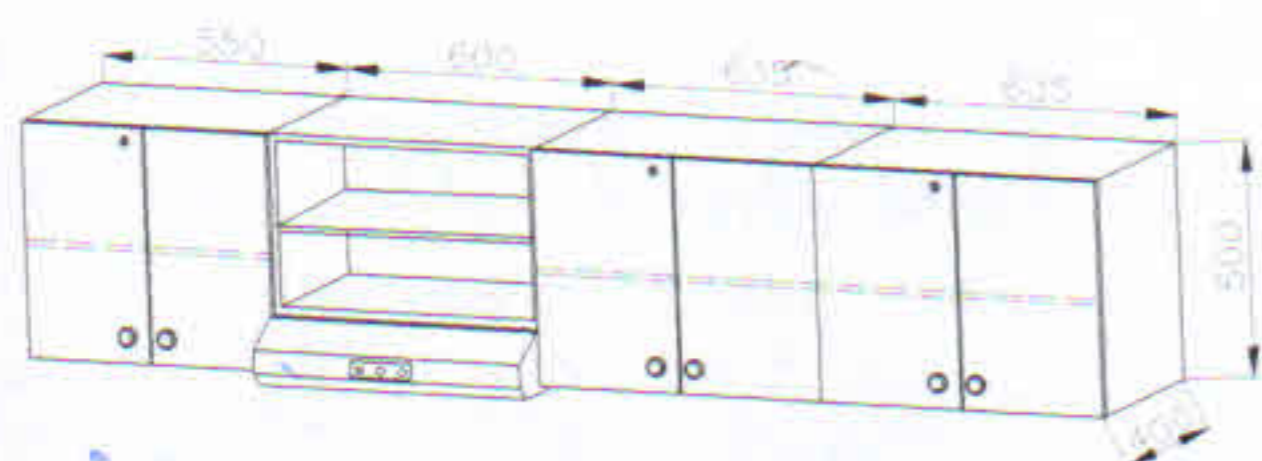

PŘÍVĚS PRO STAVEBNÍ DĚLNÍKY MOBI

7344

Kuchyňská linka s výškovými

- Celková hmotnost: 2500 kg
- Provozní hmotnost: 2386 kg
- Celkové rozměry (dxšxv): 9020 x 2550 x 2920 mm
- Vnitřní rozměry (dxšxv): 7290 x 2440 x 2120 mm
- Stěny skříňě ze skládaných panelů: 50 mm (plech 0,4 mm, PUR pěna, plech 0,4 mm)
- Podlaha ze skládaných panelů: 60 mm, na podlaže linoleum
- Střeška celolaminátová: 50 mm
- Montovaný zinkovaný rám
- Oj s nájezdovou brzdou
- Přípoj na kouli ISO 50
- Brzděná náprava AL-KO B 1200, 2 ks
- Kola 165 R 13 C
- Stabilizační nohy 4 ks
- Opěrné kolečko
- Zakládací klín
- Elektro přípojka 230 V, uzemnění 230 V, přívodní kabel 25 m
- Vstupní dveře 2020 x 700 mm
- Přívodní hadice na vodu 3/4" 25 m
- Odpadní hadice 1" 25 m

ZÁKLADNÍ VÝBAVA

1. 1 - Stůl 1200 x 800 mm
2. 2 - Židle, 4 ks
3. 3 - El. konvertor 2000W, 3 ks
4. 4 - El. konvertor 500 W
5. 5 - Háčky na oblečení, 12 ks
6. 6 - Závěsné schody
7. 7 - Rozvodná skříňka 230 V
8. 8 - Vypínač, 4 ks
9. 9 - Zásuvky 220 V, 18 ks
10. 10 - Okno 900 x 900 mm 1 ks, okno 700 x 900 mm 2 ks
11. 11 - Plechová dvojskříňka 500 x 500 x 1750 mm, 2 ks
12. 12 - Kuchyňská linka s vybavením
13. 13 - Sprchový kout se závěsem
14. 14 - Plastové umyvadlo
15. 15 - Bojler na teplou vodu 30 l
16. 16 - Keramické WC, odpadní čerpadlo
17. 17 - Střešní okno 400 x 400 mm
18. 18 - Elektrický ventilátor
19. 19 - Zrcadlo 600 x 400 mm
20. 20 - Žárovkové světlo 220 V / 36 W, 4 ks
21. 21 - Držák na toaletní papír
22. 22 - Patrová postel, 2 ks

Pokud si nevyberete ze standardní nabídky přívěsů a příslušenství, zpracujeme Vám nabídku dle Vašeho zadání.