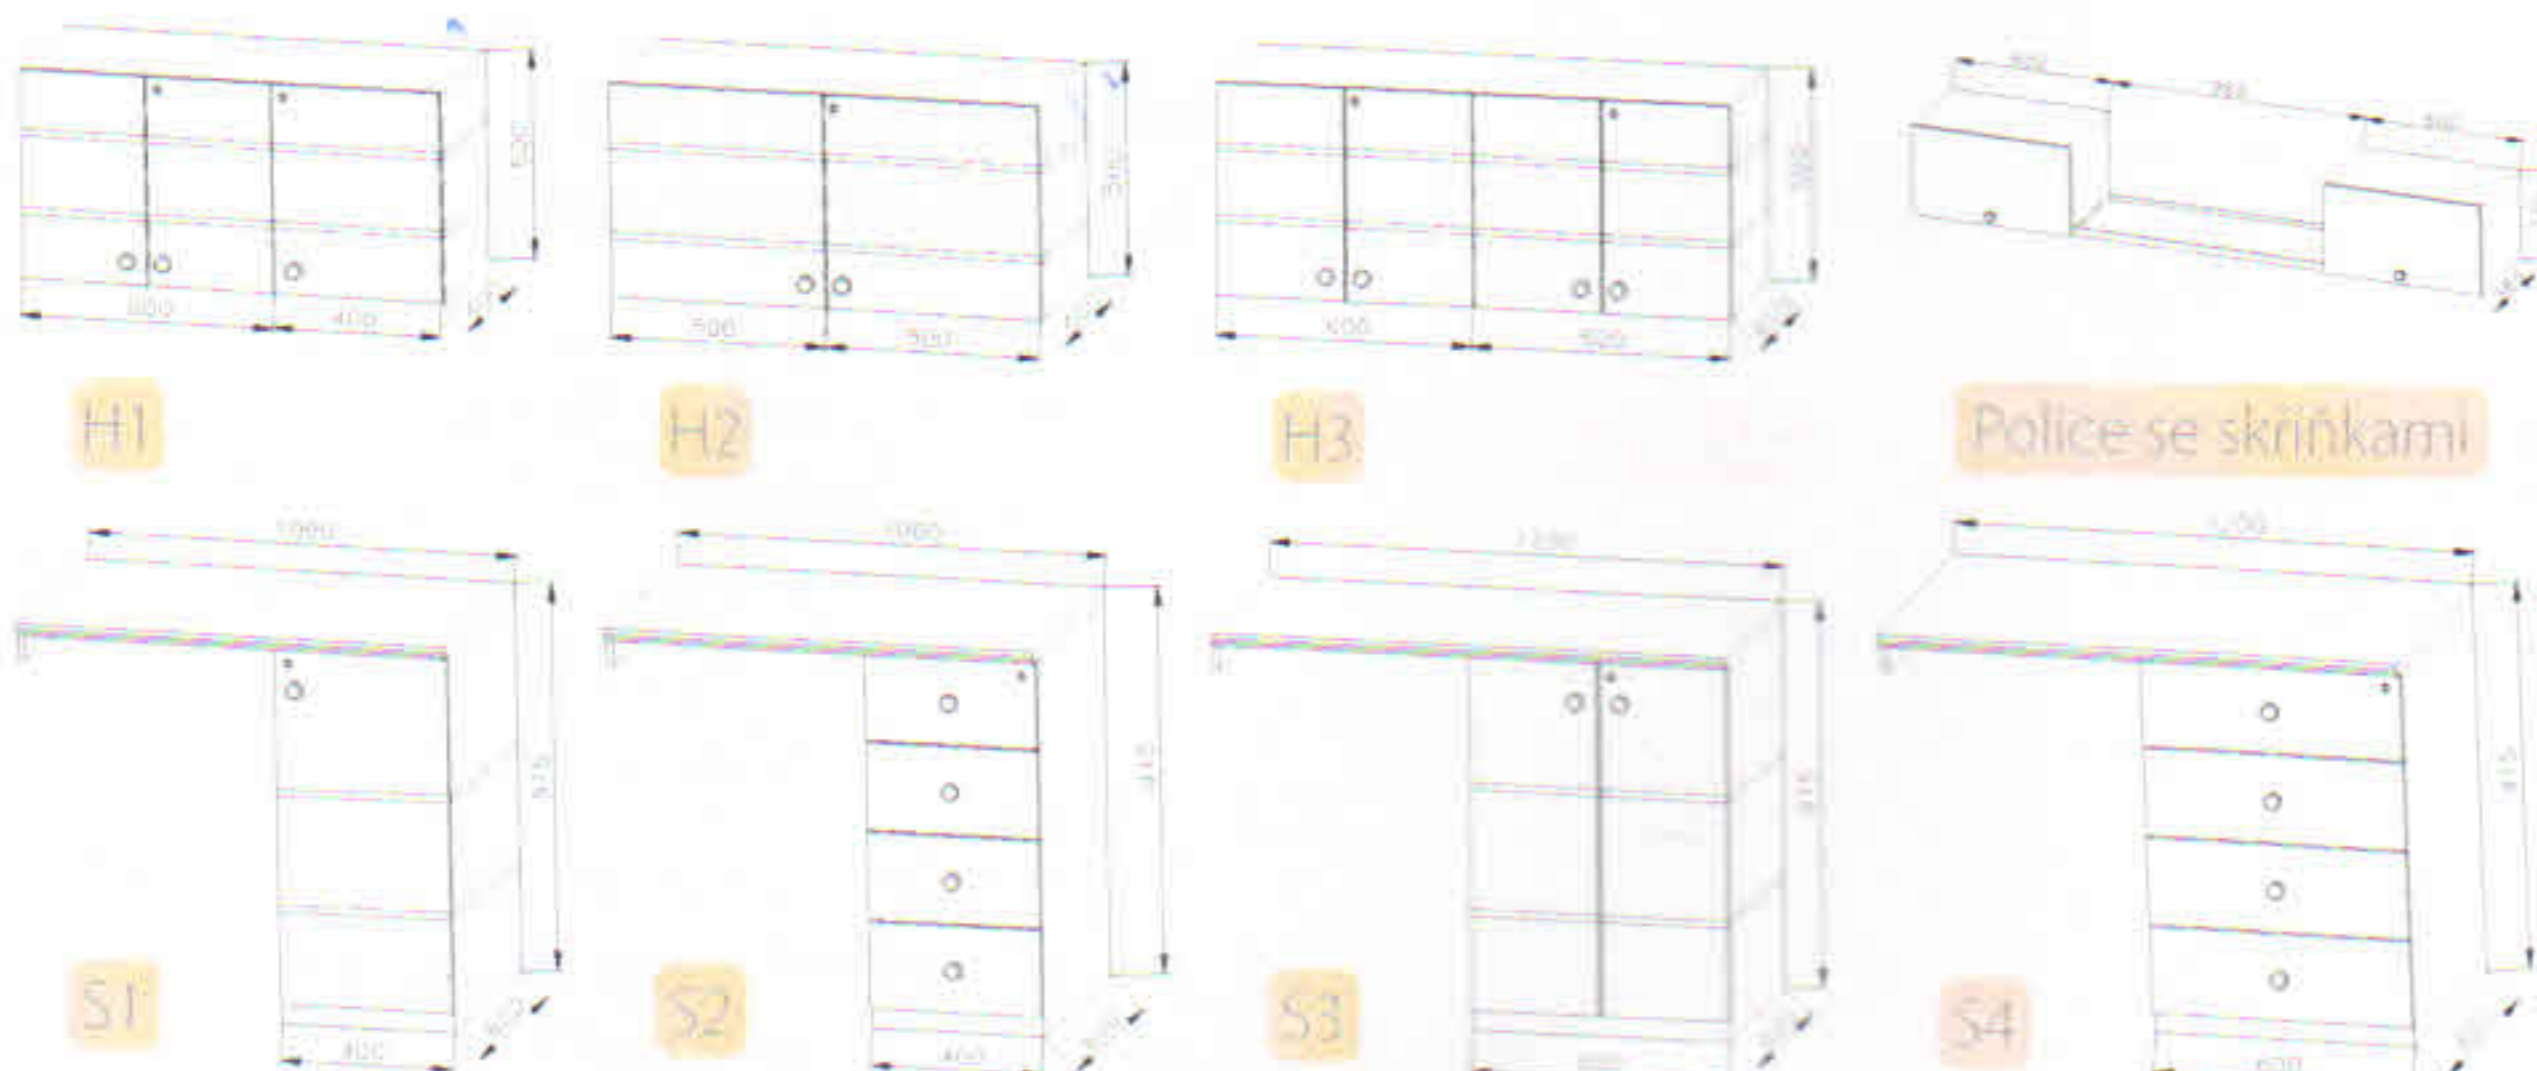

Pokud si nevyberete ze standardní nabídky přívěsů a příslušenství, zpracujeme Vám nabídku dle Vašeho zadání.