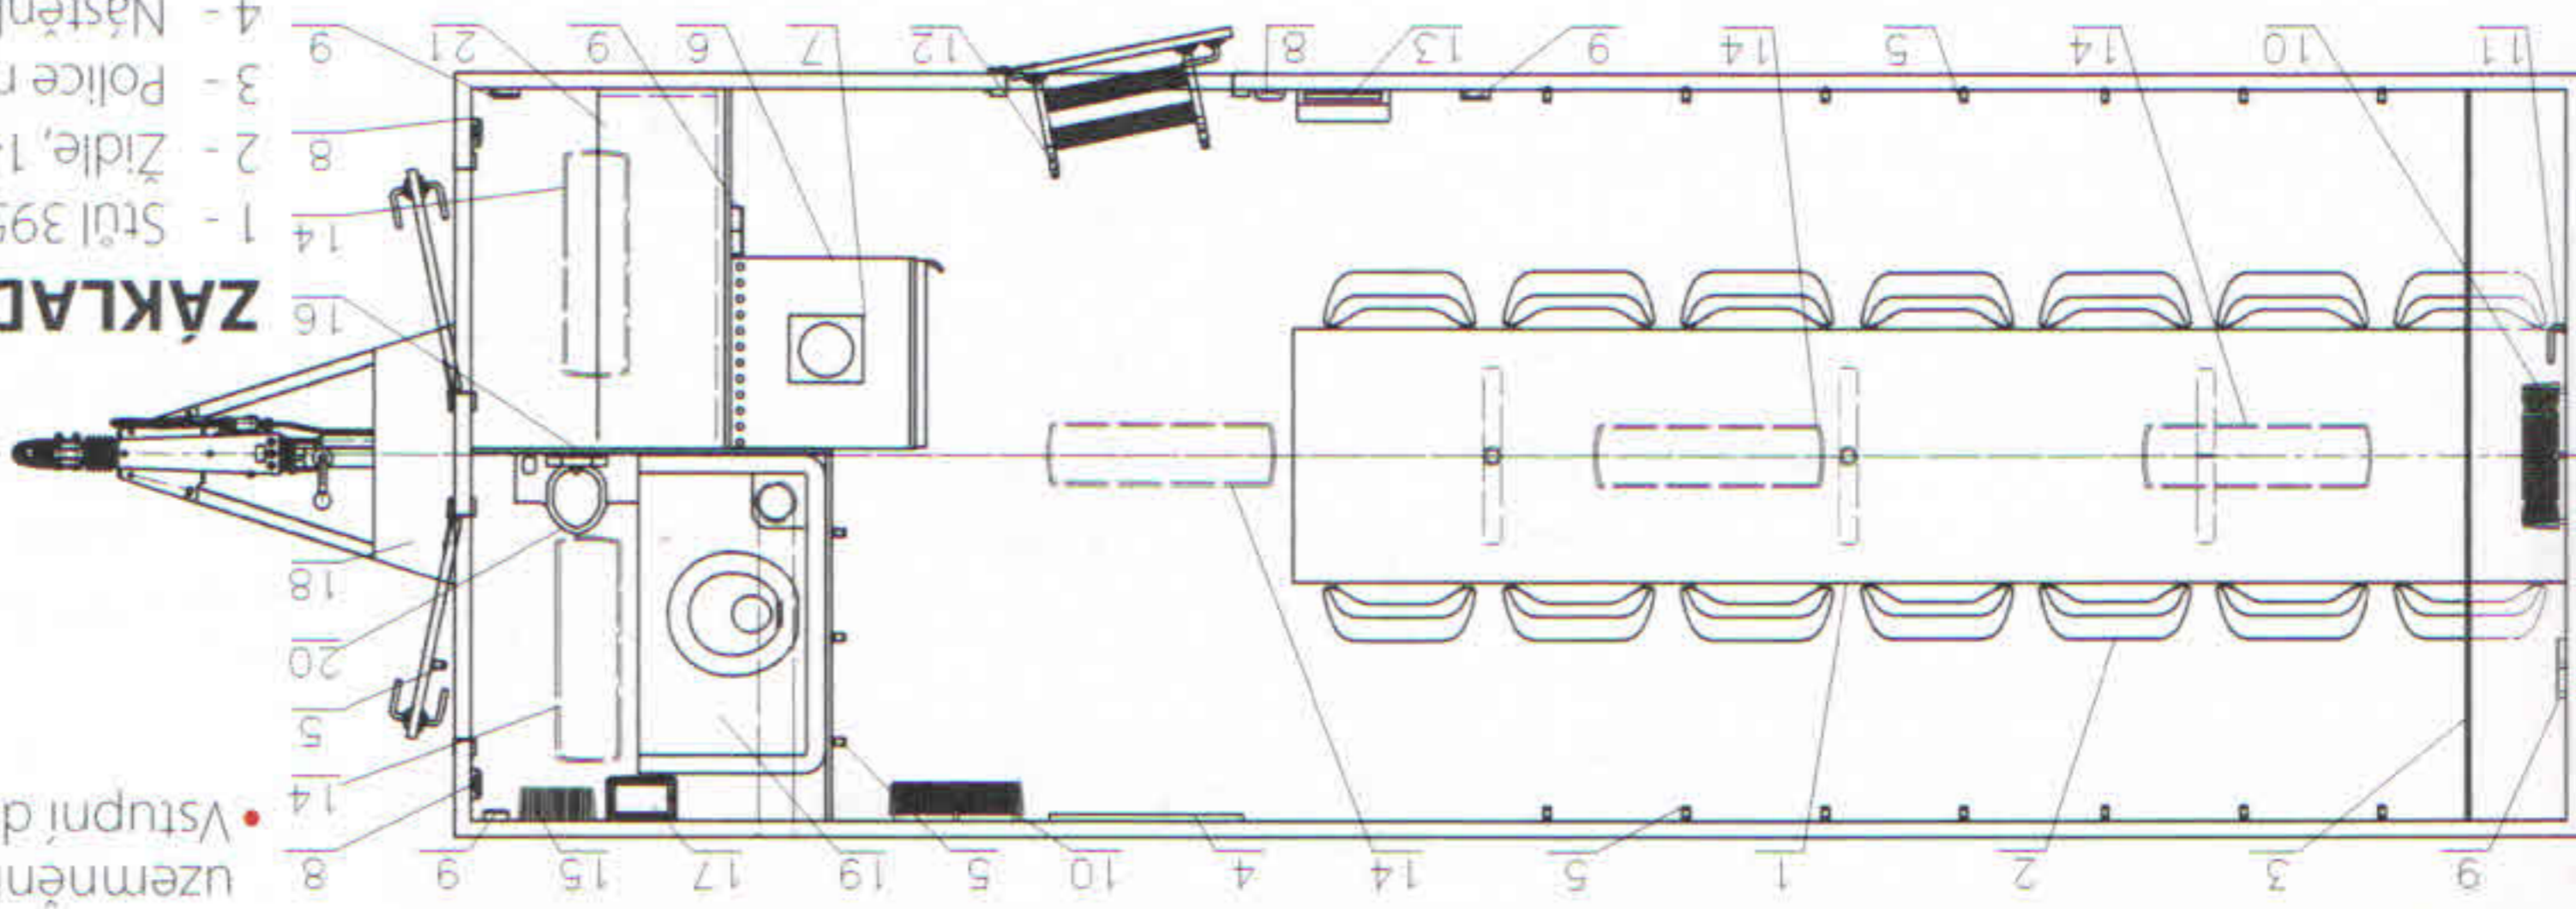

• Celková hmotnost: 2000 kg

• Provozní hmotnost: — kg

• Celkové rozměry (d $\times$ xv):

8035 x 2400 x 2920 mm

• Vnitřní rozměry (d $\times$ xv):

6490 x 2290 x 2120 mm

• Stěny skříně ze skládaných panelů:

50 mm (plech 0,4 mm),

PUR pěna, plech 0,4 mm)

• Podlaha ze skládaných panelů:

60 mm, na podlaze linoleum

• Střecha celolaminátová: 50 mm

• Montovaný zinkovaný rám

• Oj s nájezdovou brzdou

• Připoj na kouli ISO 50

• Brzděná náprava AL-KO B 850, 2 ks

• Kola 155 R 13 C

• Stabilizační nohy 4 ks

• Opěrné kolečko

• Zakládací klín

• Elektro přípojka 230 V,

uzemnění 230 V, přívodní kabel 25 m

• Vstupní dveře 2020 x 700 mm

ZÁKLADNÍ VÝBAVA

1 - Stůl 3950 x 800 mm

2 - Zidle, 14 ks

3 - Police na šanoný 2290 x 310 mm

4 - Nástěnka 600 x 400 mm

5 - Háčky na oblečení, 18 ks

6 - Lednice 122 l s mrazničkou 18 l / 80 W

7 - Kávovar 1,1 l, 1000 W

8 - Vypínač, 3 ks

9 - Zásuvky 220 V, 11 ks

10 - El. konvertor 2000 W, 2 ks

11 - Okno 900 x 900 mm s okenicí

12 - Závěsné schody

13 - Rozvodná skříňka 230 V

14 - Zářivkové světlo 220 V / 36 W, 5 ks

15 - El. konvertor 500 W (místnost WC)

16 - Zrcadlo 600 x 400 mm

17 - Držák na toaletní papír

18 - Nášlap na oje

19 - Chemická toaleta s nádrží 340 l,

odvětrávání nádrže

20 - Umyvadlo s nožní pumpou

a zásobníkem vody

21 - Skladové police hl. 400 mm, 4 ks

PŘÍSLUŠENSTVÍ NA OBJEDNÁVKU

- Skříňka S1/5666 - Skříňka H1/5666

- Skříňka S2/5666 - Skříňka H2/5666

- Skříňka S3/5666 - Skříňka H3/5666

- Skříňka S4/5666

- Police na šanoný se skříňkami

Pokud si nevyberete ze standardní nabídky přívěsu a příslušenství, zpracujeme Vám nabídku dle Vašeho zadání.