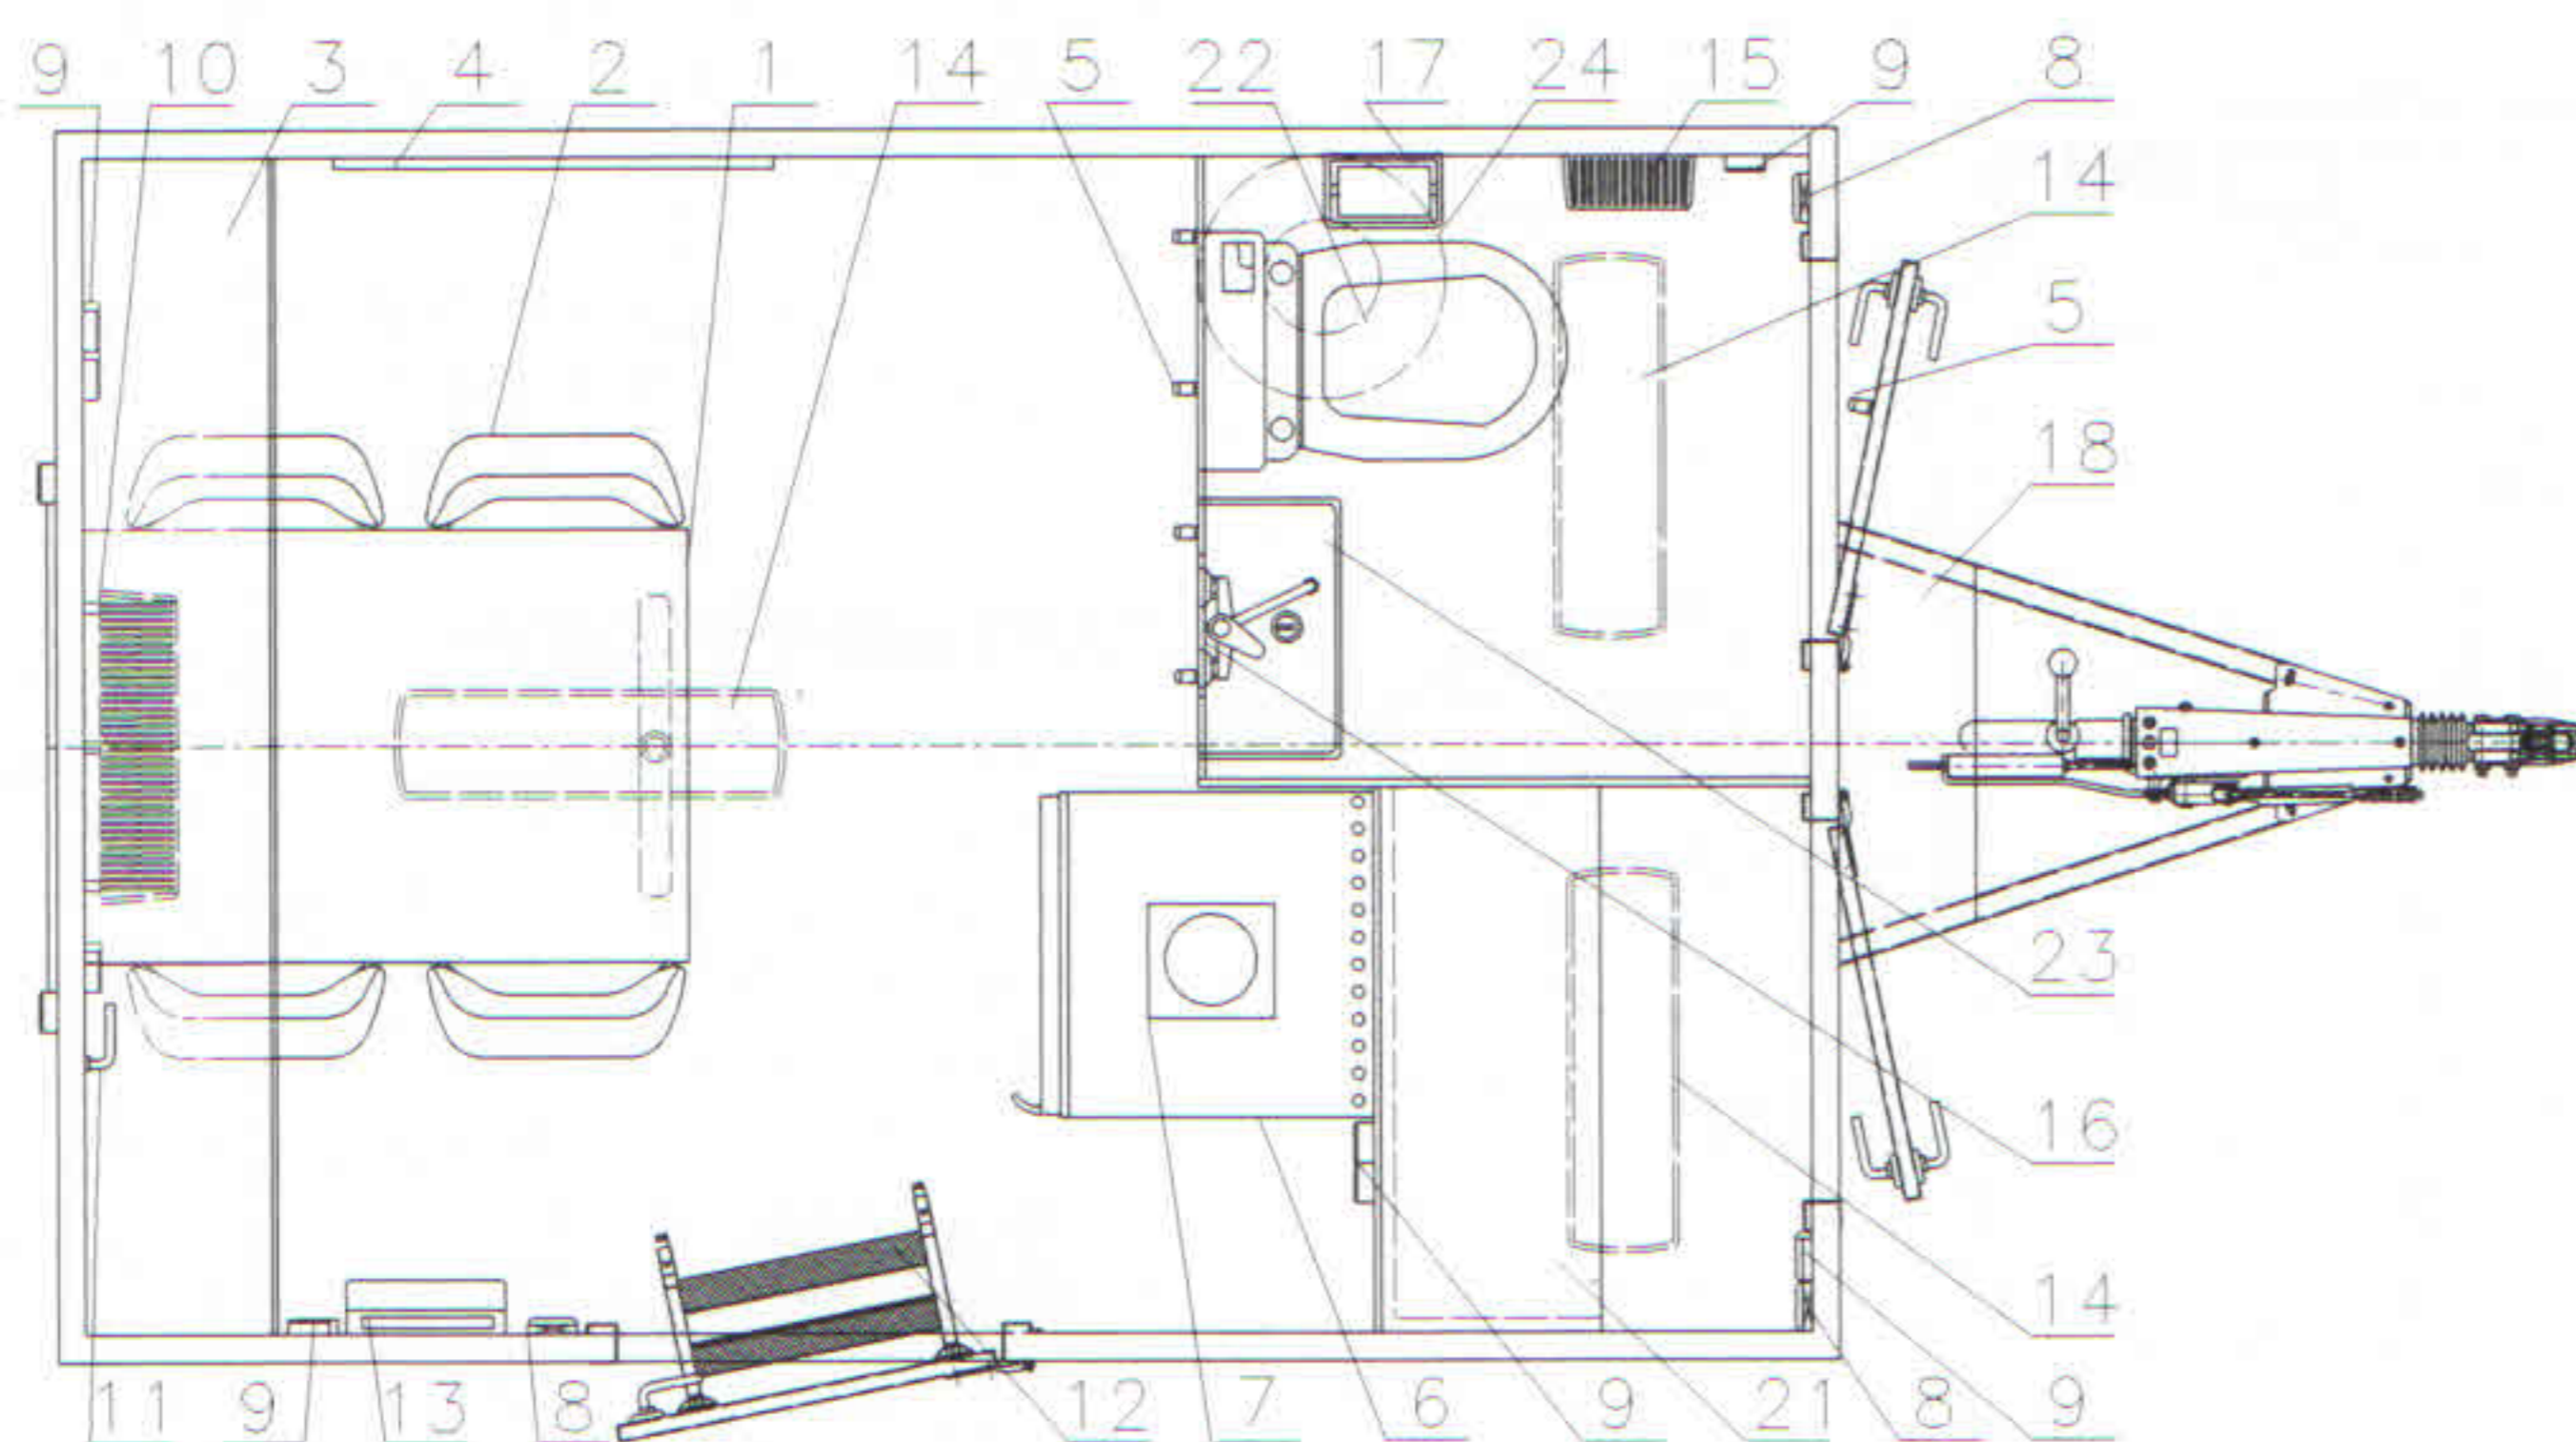

- Celková hmotnost: 1200 kg
- Provozní hmotnost: 947 kg
- Celkové rozměry (dxšxv): 4675 x 2280 x 2920 mm
- Vnitřní rozměry (dxšxv): 3130 x 2170 x 2120 mm
- Stěny skříňe ze skládaných panelů: 50 mm (plech 0,4 mm, PUR pěna, plech 0,4 mm)
- Podlaha ze skládaných panelů: 60 mm, na podlaze linoleum
- Střeška celolaminátová: 50 mm
- Montovaný zinkovaný rám
- Oj s nájezdovou brzdou
- Přípoj na kouli ISO 50
- Brzděná náprava AL-KO B 1200
- Kola 165 R 13 C
- Stabilizační nohy 4 ks
- Opěrné kolečko
- Zakládací klín
- Elektro přípojka 230 V, uzemnění 230 V, přívodní kabel 25 m
- Vstupní dveře 2020 x 700 mm

# 3211

- Celková hmotnost: 1200 kg
- Provozní hmotnost: 1075 kg
- Celkové rozměry (dxšxv): 4675 x 2280 x 2920 mm
- Vnitřní rozměry (dxšxv): 3130 x 2170 x 2120 mm
- Stěny skříňe ze skládaných panelů: 50 mm (plech 0,4 mm, PUR pěna, plech 0,4 mm)
- Podlaha ze skládaných panelů: 60 mm, na podlaze linoleum
- Střeška celolaminátová: 50 mm
- Montovaný zinkovaný rám
- Oj s nájezdovou brzdou
- Přípoj na kouli ISO 50
- Brzděná náprava AL-KO B 1200
- Kola 165 R 13 C
- Stabilizační nohy 4 ks
- Opěrné kolečko
- Zakládací klín
- Elektro přípojka 230 V, uzemnění 230 V, přívodní kabel 25 m
- Vstupní dveře 2020 x 700 mm

- Celková hmotnost: 1200 kg
- Provozní hmotnost: 1080 kg
- Celkové rozměry (dxšxv): 4675 x 2280 x 2920 mm
- Vnitřní rozměry (dxšxv): 3130 x 2170 x 2120 mm
- Stěny skříňě ze skládaných panelů: 50 mm (plech 0,4 mm, PUR pěna, plech 0,4 mm)
- Podlaha ze skládaných panelů: 60 mm, na podlaže linoleum
- Střeška celolaminátová: 50 mm
- Montovaný zinkovaný rám
- Oj s nájezdovou brzdou
- Přípoj na kouli ISO 50
- Brzděná náprava AL-KO B 1200
- Kola 165 R 13 C
- Stabilizační nohy 4 ks
- Opěrné kolečko
- Zakládací klín
- Elektro přípojka 230 V, uzemnění 230 V, přívodní kabel 25 m
- Vstupní dveře 2020 x 700 mm
- Přívodní hadice na vodu 3/4" 25 m
- Odpadní hadice 1" 25 m