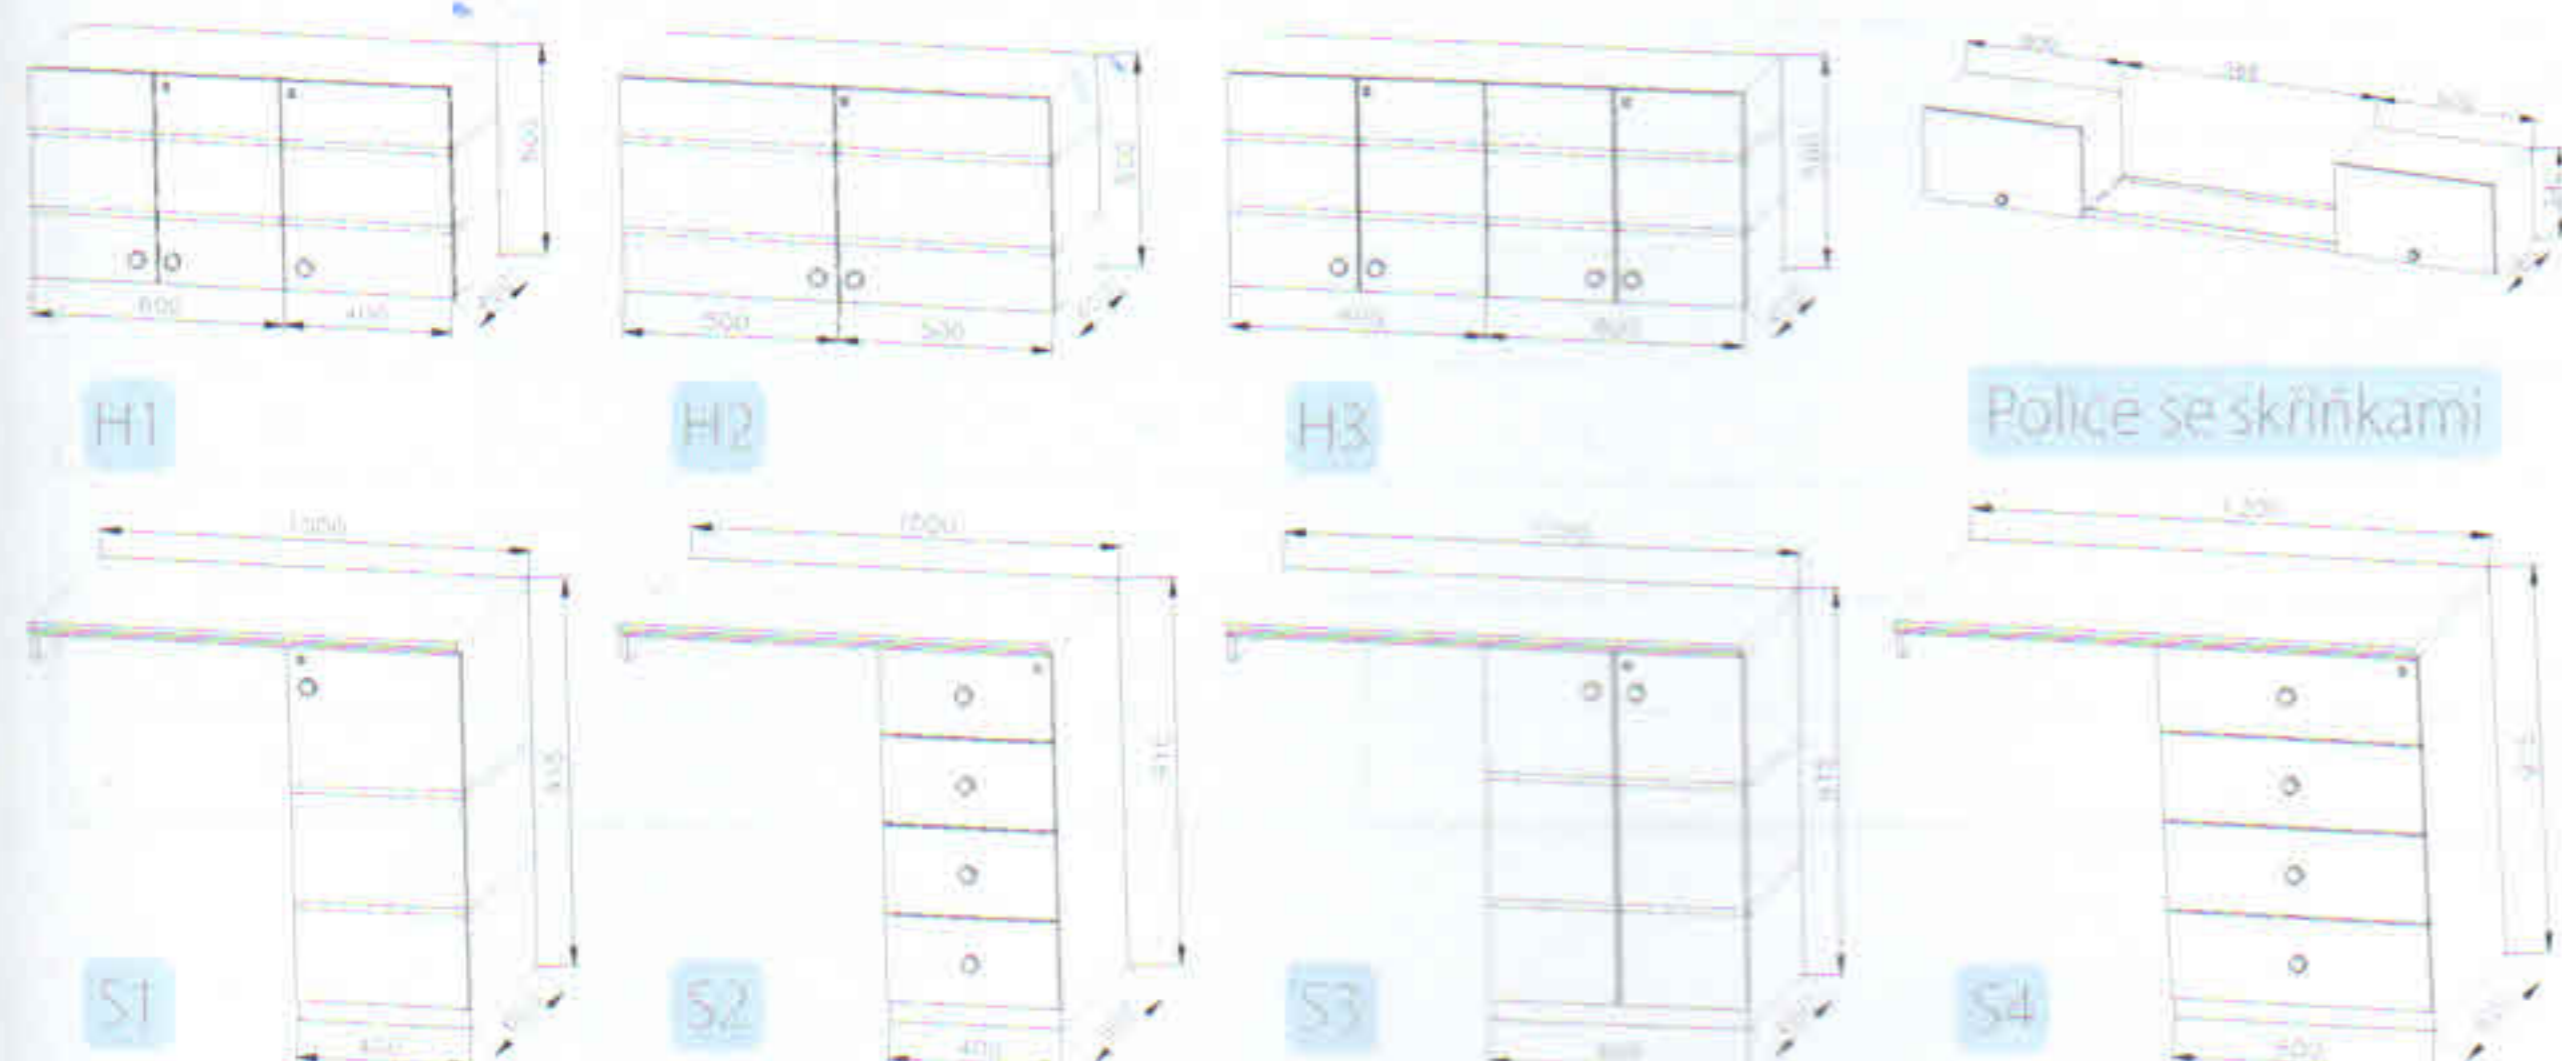

PŘÍSLUŠENSTVÍ NA OBJEDNÁVKU

- Skříňka S1/5666
- Skříňka H1/5666
- Skříňka S2/5666
- Skříňka H2/5666
- Skříňka S3/5666
- Skříňka H3/5666
- Skříňka S4/5666

- Police na šanony se skříňkami
Pokud si nevyberete ze standardní nabídky přívěsů a příslušenství, zpracujeme Vám nabídku dle Vašeho zadání.