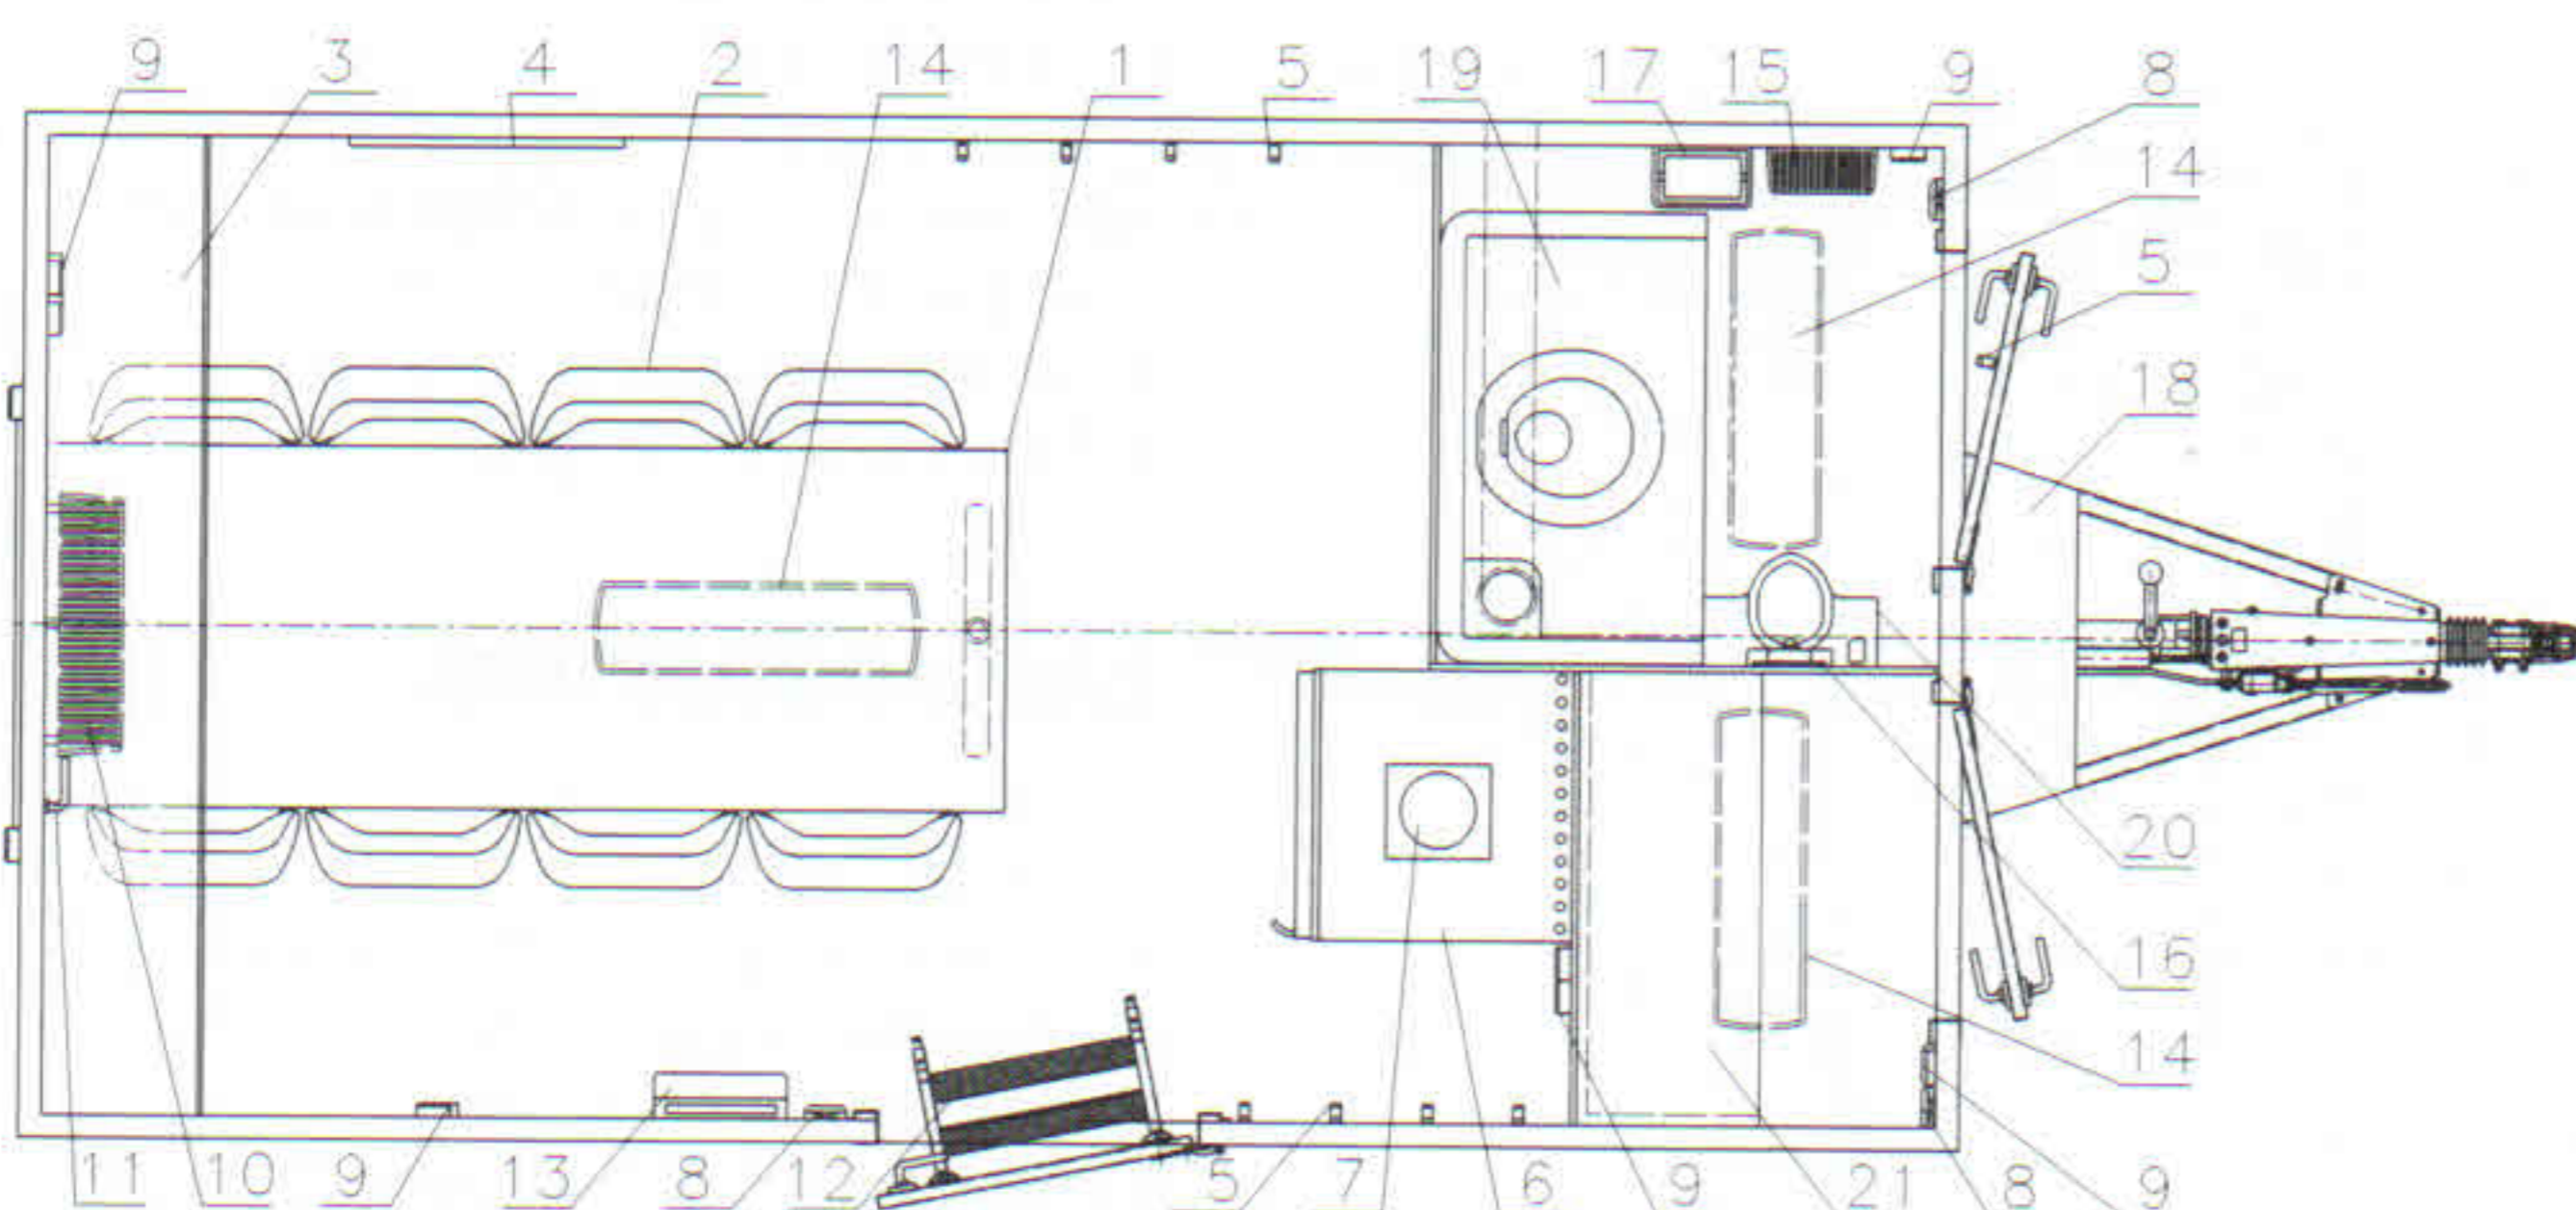

- Celková hmotnost: 1300 kg
- Provozní hmotnost: 1240 kg
- Celkové rozměry (dxšxv): 5675 x 2280 x 2920 mm
- Vnitřní rozměry (dxšxv): 4130 x 2170 x 2120 mm
- Stěny skříňové ze skládaných panelů: 50 mm (plech 0,4 mm, PUR pěna, plech 0,4 mm)
- Podlaha ze skládaných panelů: 60 mm, na podlaže linoleum
- Střeška celolaminátová: 50 mm
- Montovaný zinkovaný rám
- Oj s nájezdovou brzdou
- Přípoj na kouli ISO 50
- Brzděná náprava AL-KO B 1200
- Kola 165 R 13 C
- Stabilizační nohy 4 ks
- Opěrné kolečko
- Zakládací klín
- Elektro přípojka 230 V, uzemnění 230 V, přívodní kabel 25 m
- Vstupní dveře 2020 x 700 mm

ZÁKLADNÍ VÝBAVA

1. 1 - Stůl 2100 x 800 mm
2. 2 - Židle, 8 ks
3. 3 - Police na šanony 2170 x 310 mm
4. 4 - Nástěnka 600 x 400 mm
5. 5 - Háčky na oblečení, 9 ks
6. 6 - Lednice 122 l s mrazničkou 18 l / 80 W
7. 7 - Kávovar 1,1 l, 1000 W
8. 8 - Vypínač, 3 ks
9. 9 - Zásuvky 220 V, 10 ks
10. 10 - El. konvertor 2000 W
11. 11 - Okno 900 x 900 mm s okenicí
12. 12 - Závěsné schody
13. 13 - Rozvodná skříňka 230 V
14. 14 - Žárovkové světlo 220 V / 36 W, 3 ks
15. 15 - El. konvertor 500 W (místnost WC)
16. 16 - Zrcadlo 600 x 400 mm
17. 17 - Držák na toaletní papír
18. 18 - Nášlap na oje
19. 19 - Chemická toaleta s nádrží 320 l, odvětrávání nádrže
20. 20 - Umyvadlo s nožní pumpou a zásobníkem vody
21. 21 - Skladové police hl. 400 mm, 4 ks