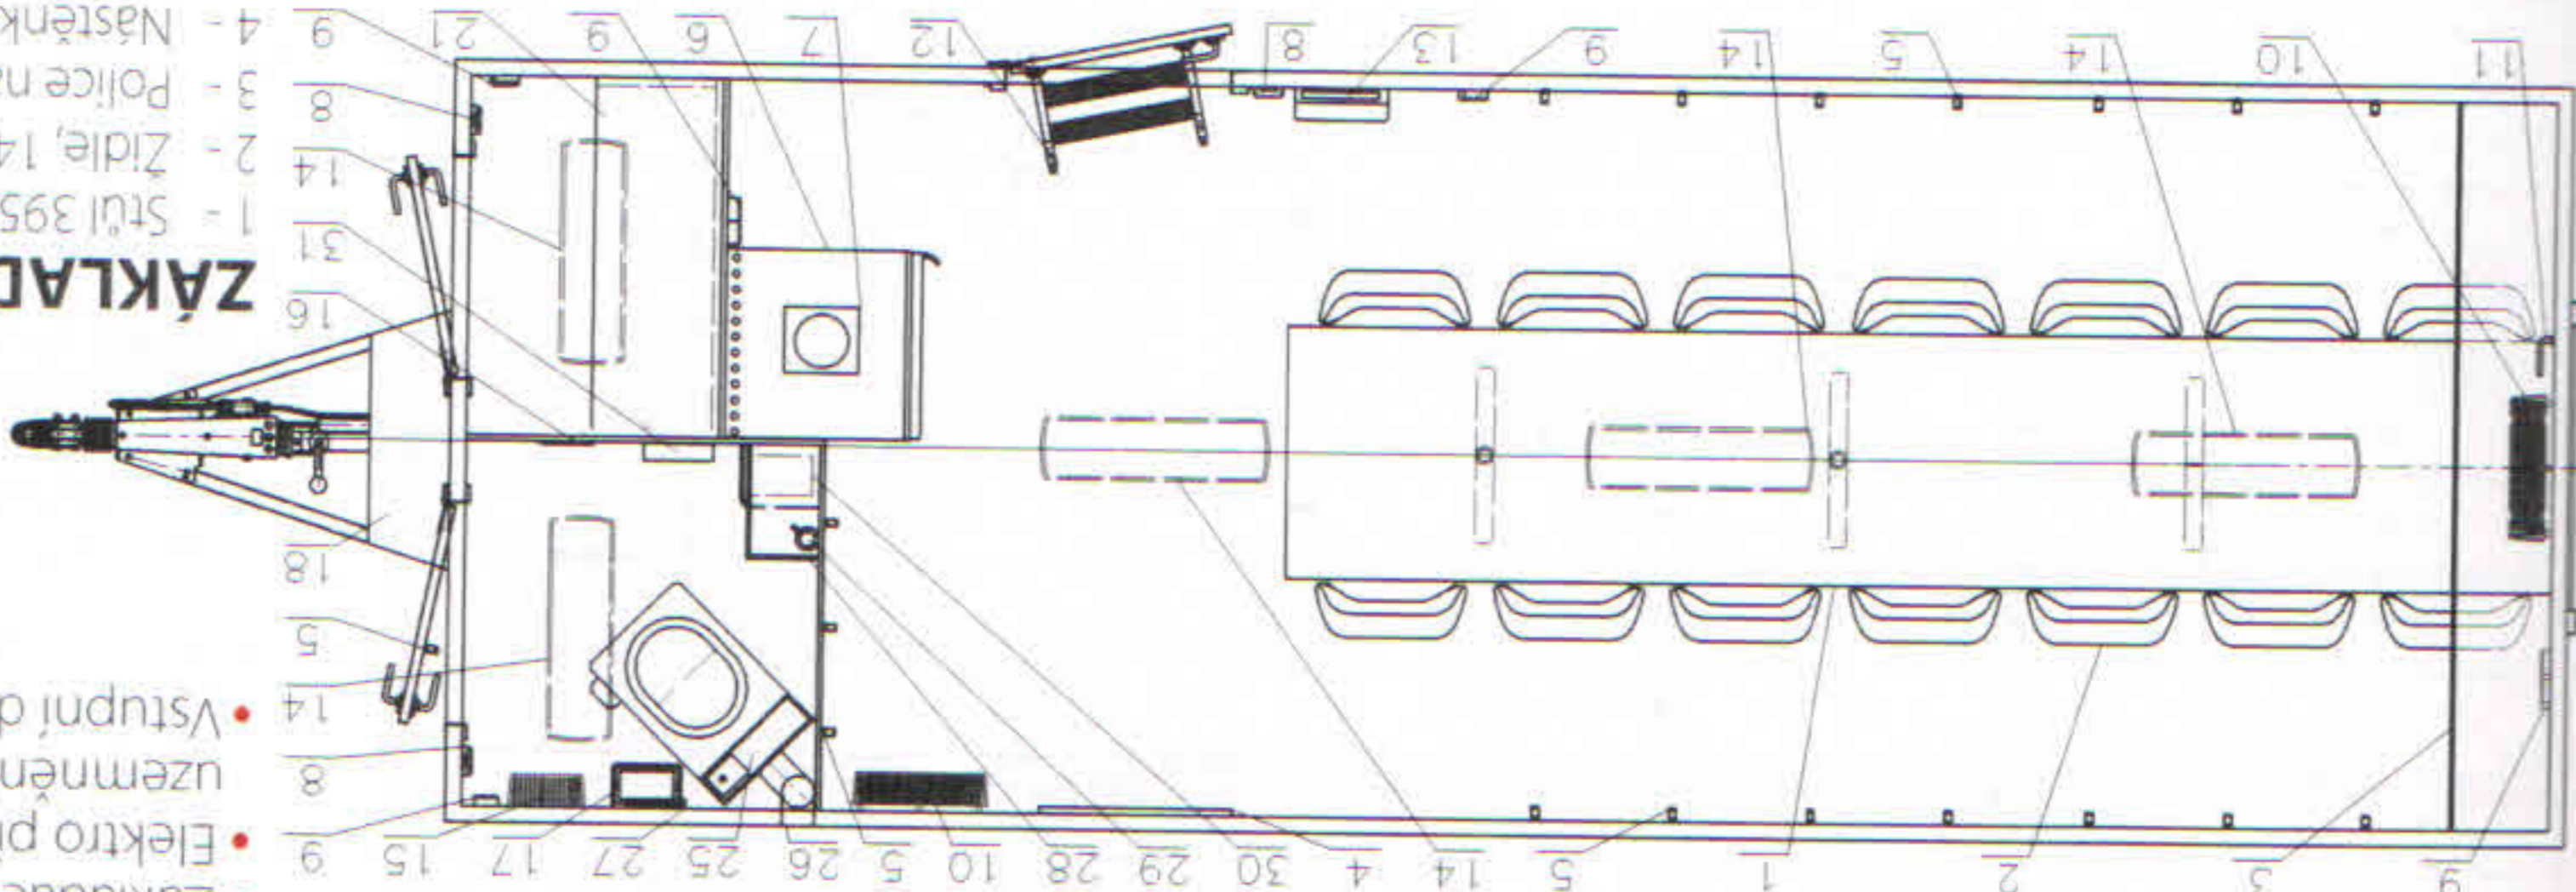

- Celková hmotnost: 2000 kg
- Provozní hmotnost: --- kg
- Celkové rozměry (dxšxv): 8035 x 2400 x 2920 mm
- Vnitřní rozměry (dxšxv): 6490 x 2290 x 2120 mm
- Stěny skříně ze skládaných panelů: 50 mm (plech 0,4 mm, PUR pěna, plech 0,4 mm)
- Podlaha ze skládaných panelů: 60 mm, na podlaze linoleum
- Střecha celolaminátová: 50 mm
- Montovaný zinkovaný rám
- Oj s nájezdovou brzdou
- Přípoj na kouli ISO 50
- Brzděná náprava AL-KO B 850, 2 ks
- Kola 155 R 13 C
- Stabilizační nohy 4 ks
- Opěrné kolečko
- Zakládací klín
- Elektro přípojka 230 V, uzemnění 230 V, přívodní kabel 25 m
- Vstupní dveře 2020 x 700 mm