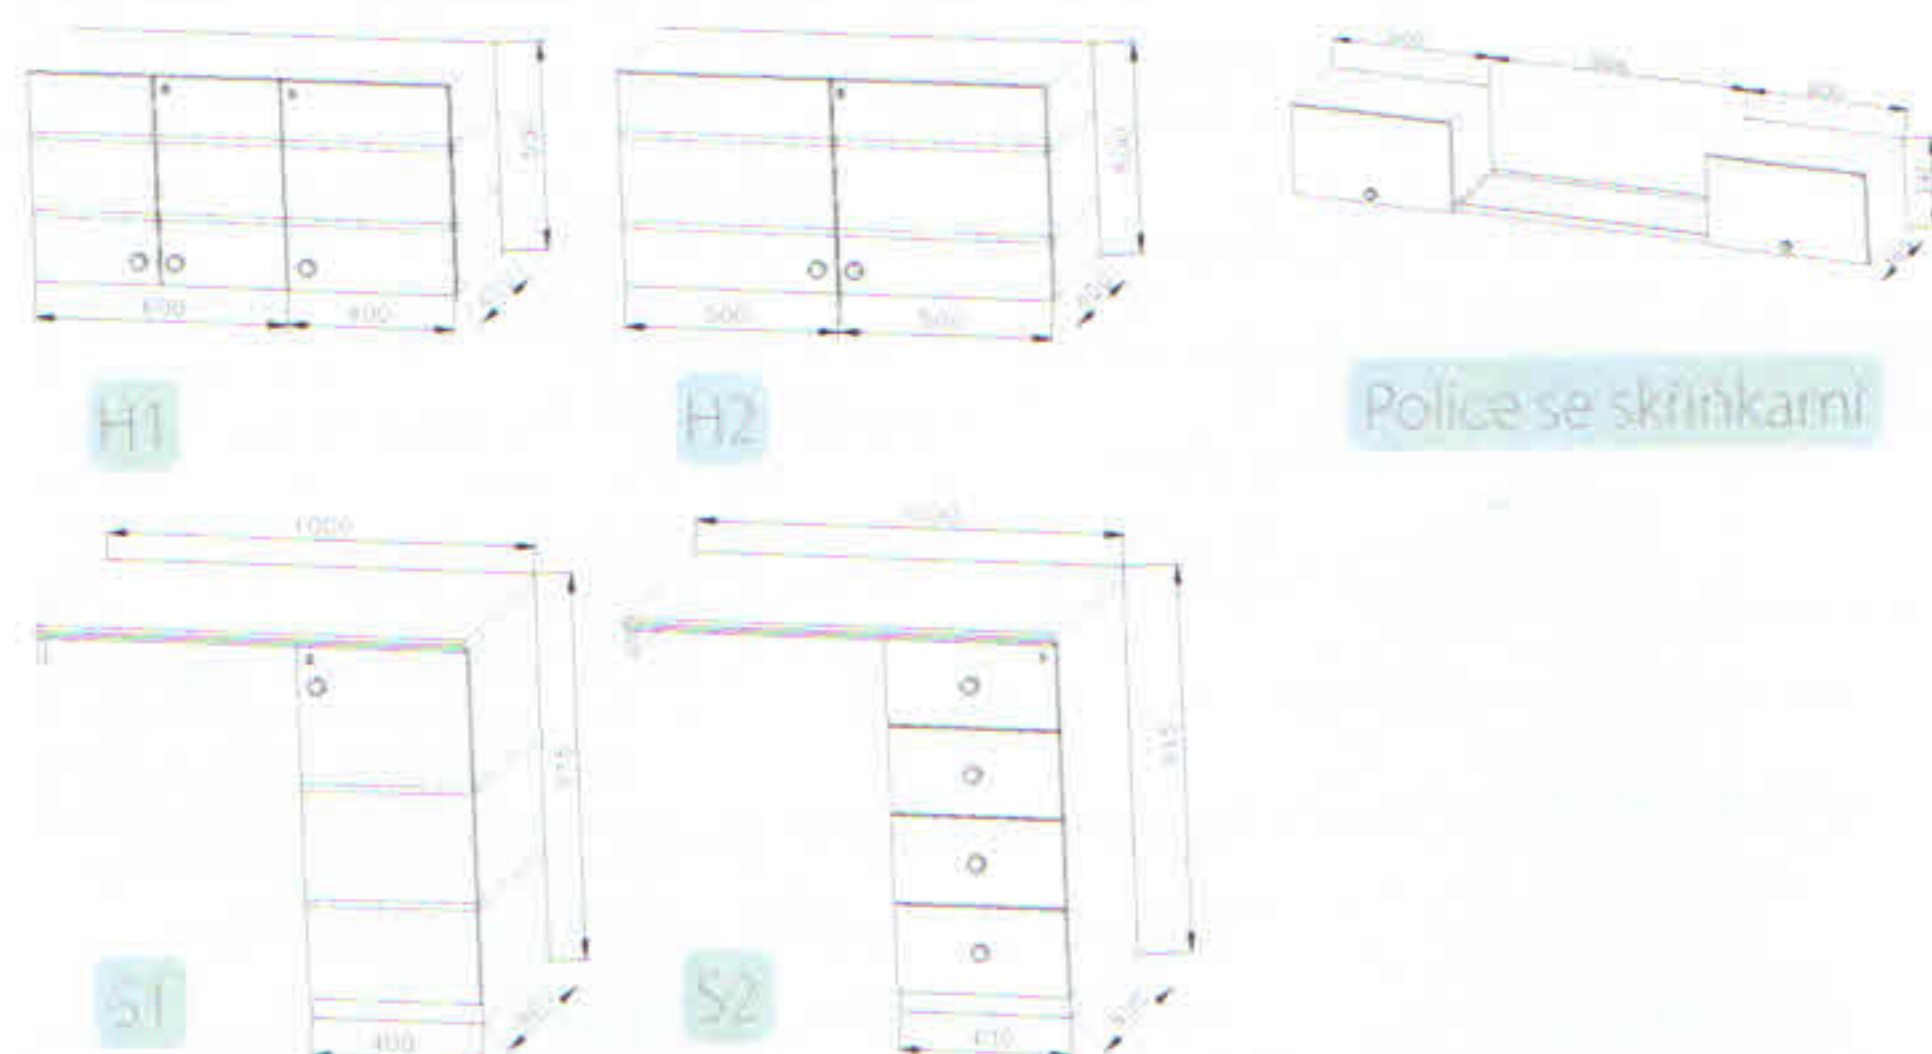

PŘÍSLUŠENSTVÍ NA OBJEDNÁVKU

- Skříňka S1/3242
- Skříňka H1/3242
- Skříňka S2/3242
- Skříňka H2/3242
- Police na šanony se skříňkami

Pokud si nevyberete ze standardní nabídky přívěsů a příslušenství, zpracujeme Vám nabídku dle Vašeho zadání.