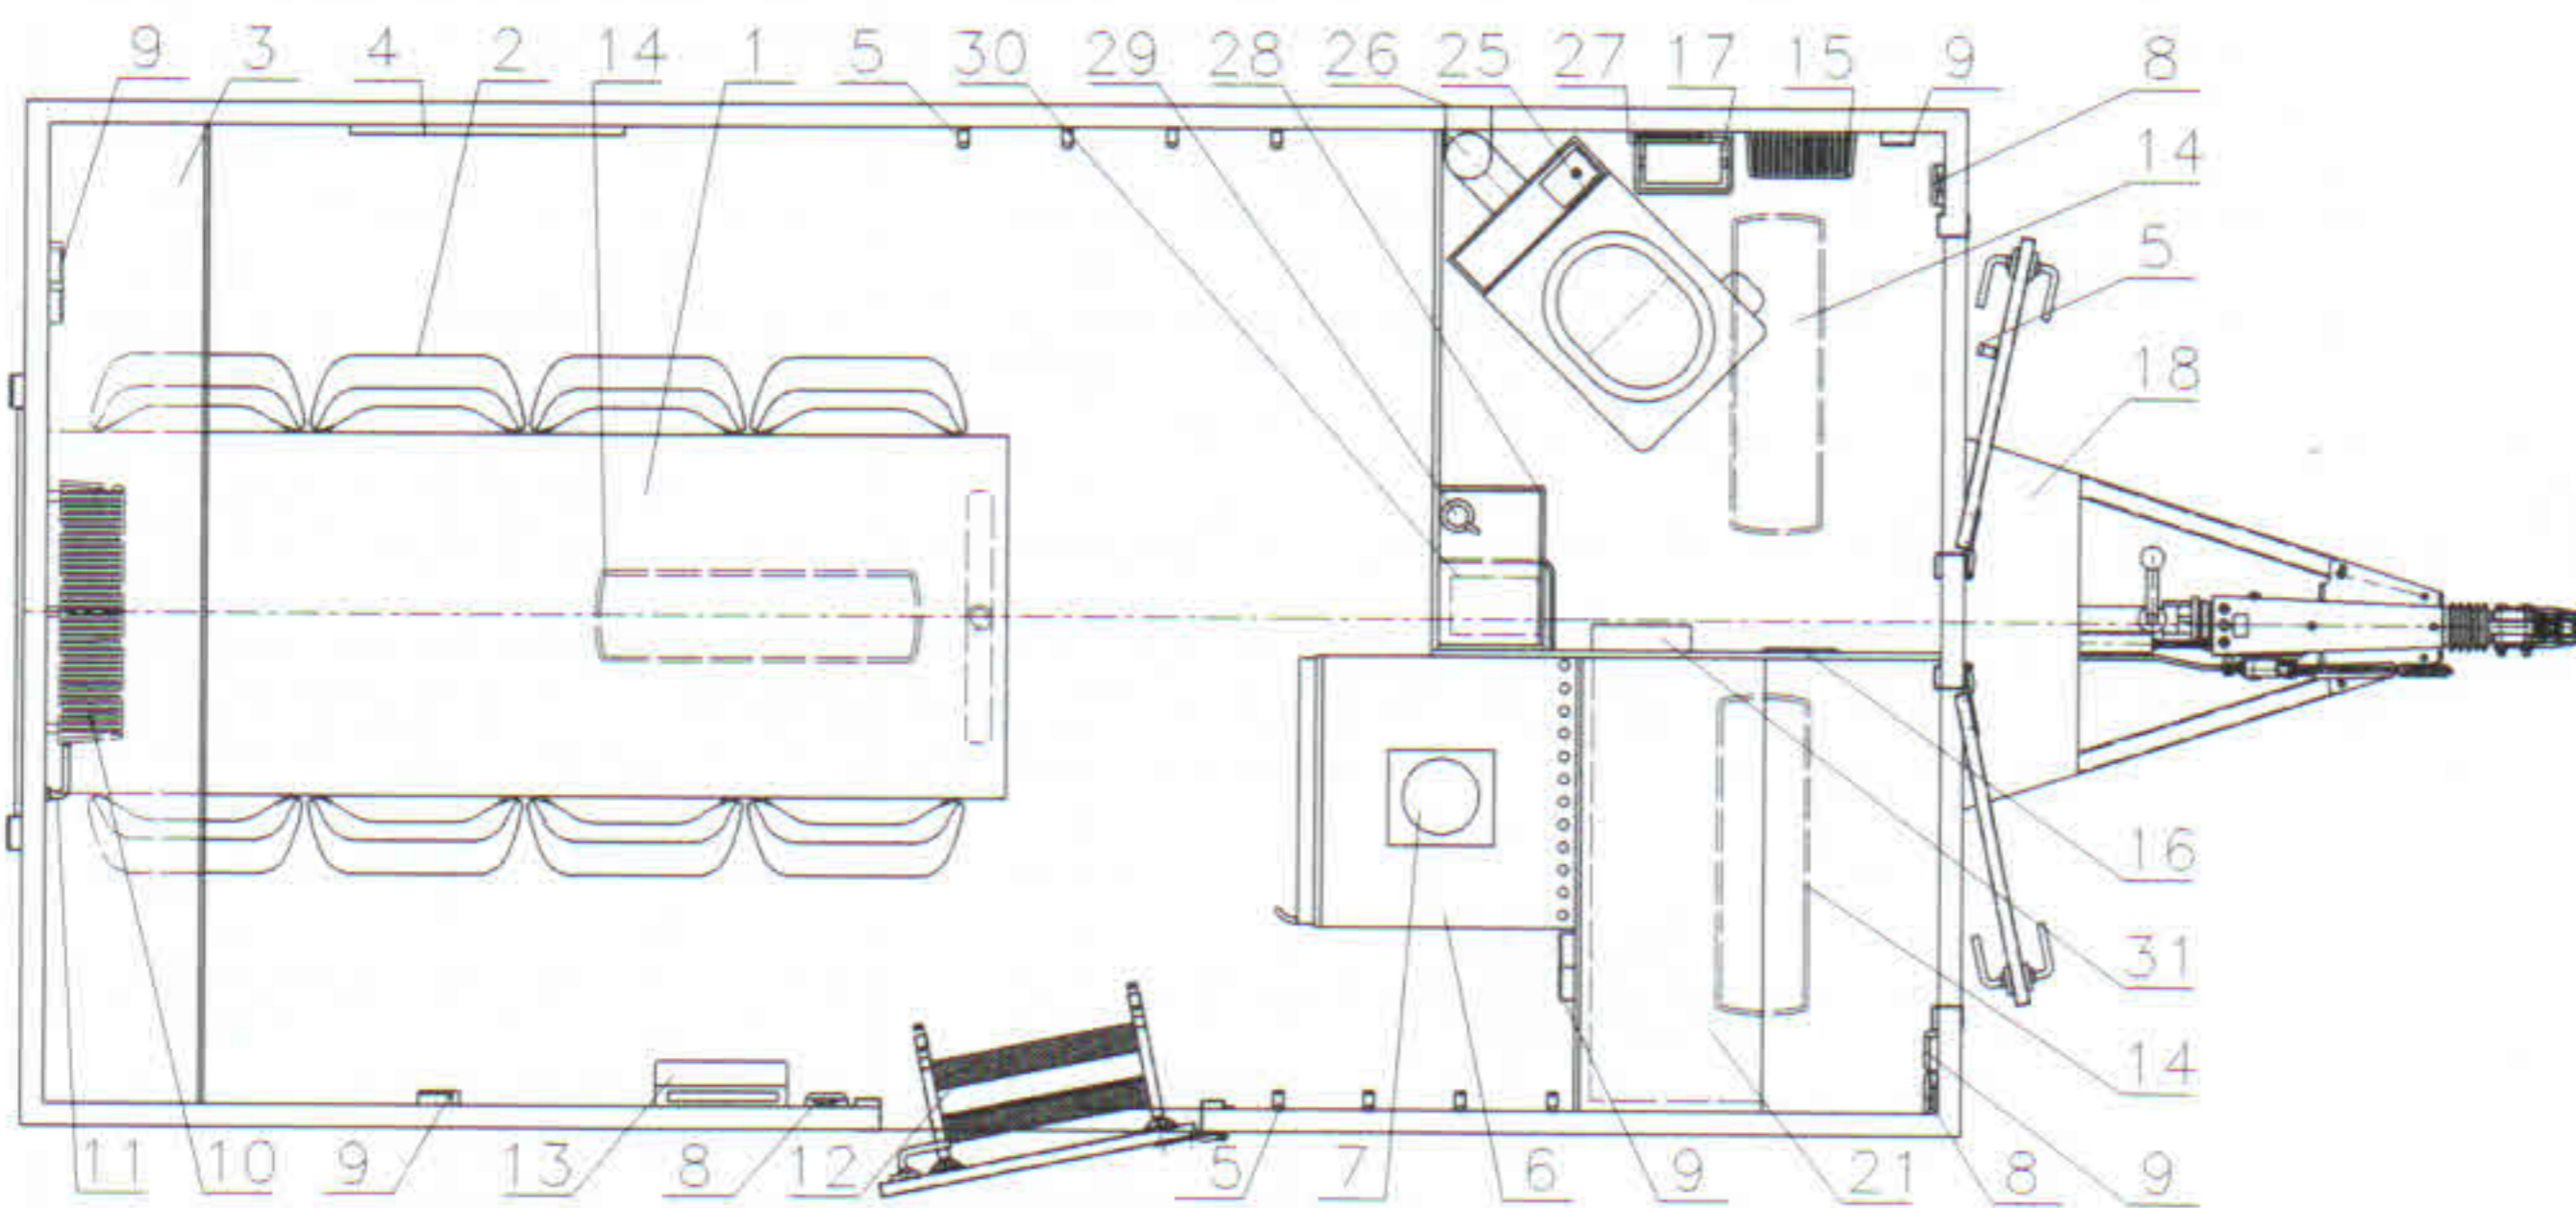

- Celková hmotnost: 1300 kg
- Provozní hmotnost: 1213 kg
- Celkové rozměry (dxšxv): 5675 x 2280 x 2920 mm
- Vnitřní rozměry (dxšxv): 4130 x 2170 x 2120 mm
- Stěny skříňe ze skládaných panelů: 50 mm (plech 0,4 mm, PUR pěna, plech 0,4 mm)
- Podlaha ze skládaných panelů: 60 mm, na podlaze linoleum
- Střeška celolaminátová: 50 mm
- Montovaný zinkovaný rám
- Oj s nájezdovou brzdou
- Přípoj na kouli ISO 50
- Brzděná náprava AL-KO B 1200
- Kola 165 R 13 C
- Stabilizační nohy 4 ks
- Opěrné kolečko
- Zakládací klín
- Elektro přípojka 230 V, uzemnění 230 V, přívodní kabel 25 m
- Vstupní dveře 2020 x 700 mm 1x

ZÁKLADNÍ VÝBAVA

1. 1 - Stůl 2100 x 800 mm
2. 2 - Židle, 8 ks
3. 3 - Police na šanony 2170 x 310 mm
4. 4 - Nástěnka 600 x 400 mm
5. 5 - Háčky na oblečení, 9 ks
6. 6 - Lednice 122 l s mrazničkou 18 l / 80 W
7. 7 - Kávovar 1,1 l, 1000 W
8. 8 - Vypínač, 3 ks
9. 9 - Zásuvky 220 V, 11 ks
10. 10 - El. konvertor 2000 W
11. 11 - Okno 900 x 900 mm s okenicí
12. 12 - Závěsné schody
13. 13 - Rozvodná skříňka 230 V
14. 14 - Zářivkové světlo 220 V / 36 W, 3 ks
15. 15 - El. konvertor 500 W (místnost WC)
16. 16 - Zrcadlo 600 x 400 mm
17. 17 - Držák na toaletní papír
18. 18 - Nášlap na oje
19. 21 - Skladové police hl. 400 mm, 4 ks
20. 25 - Spalovací toaleta
21. 26 - Odnímatelný komín spalovací toalety
22. 27 - Papírové výložky
23. 28 - Podložka pod zásobník gelu
24. 29 - Zásobník čistícího gelu
25. 30 - Koš na papírové ubrousky
26. 31 - Papírové ubrousky